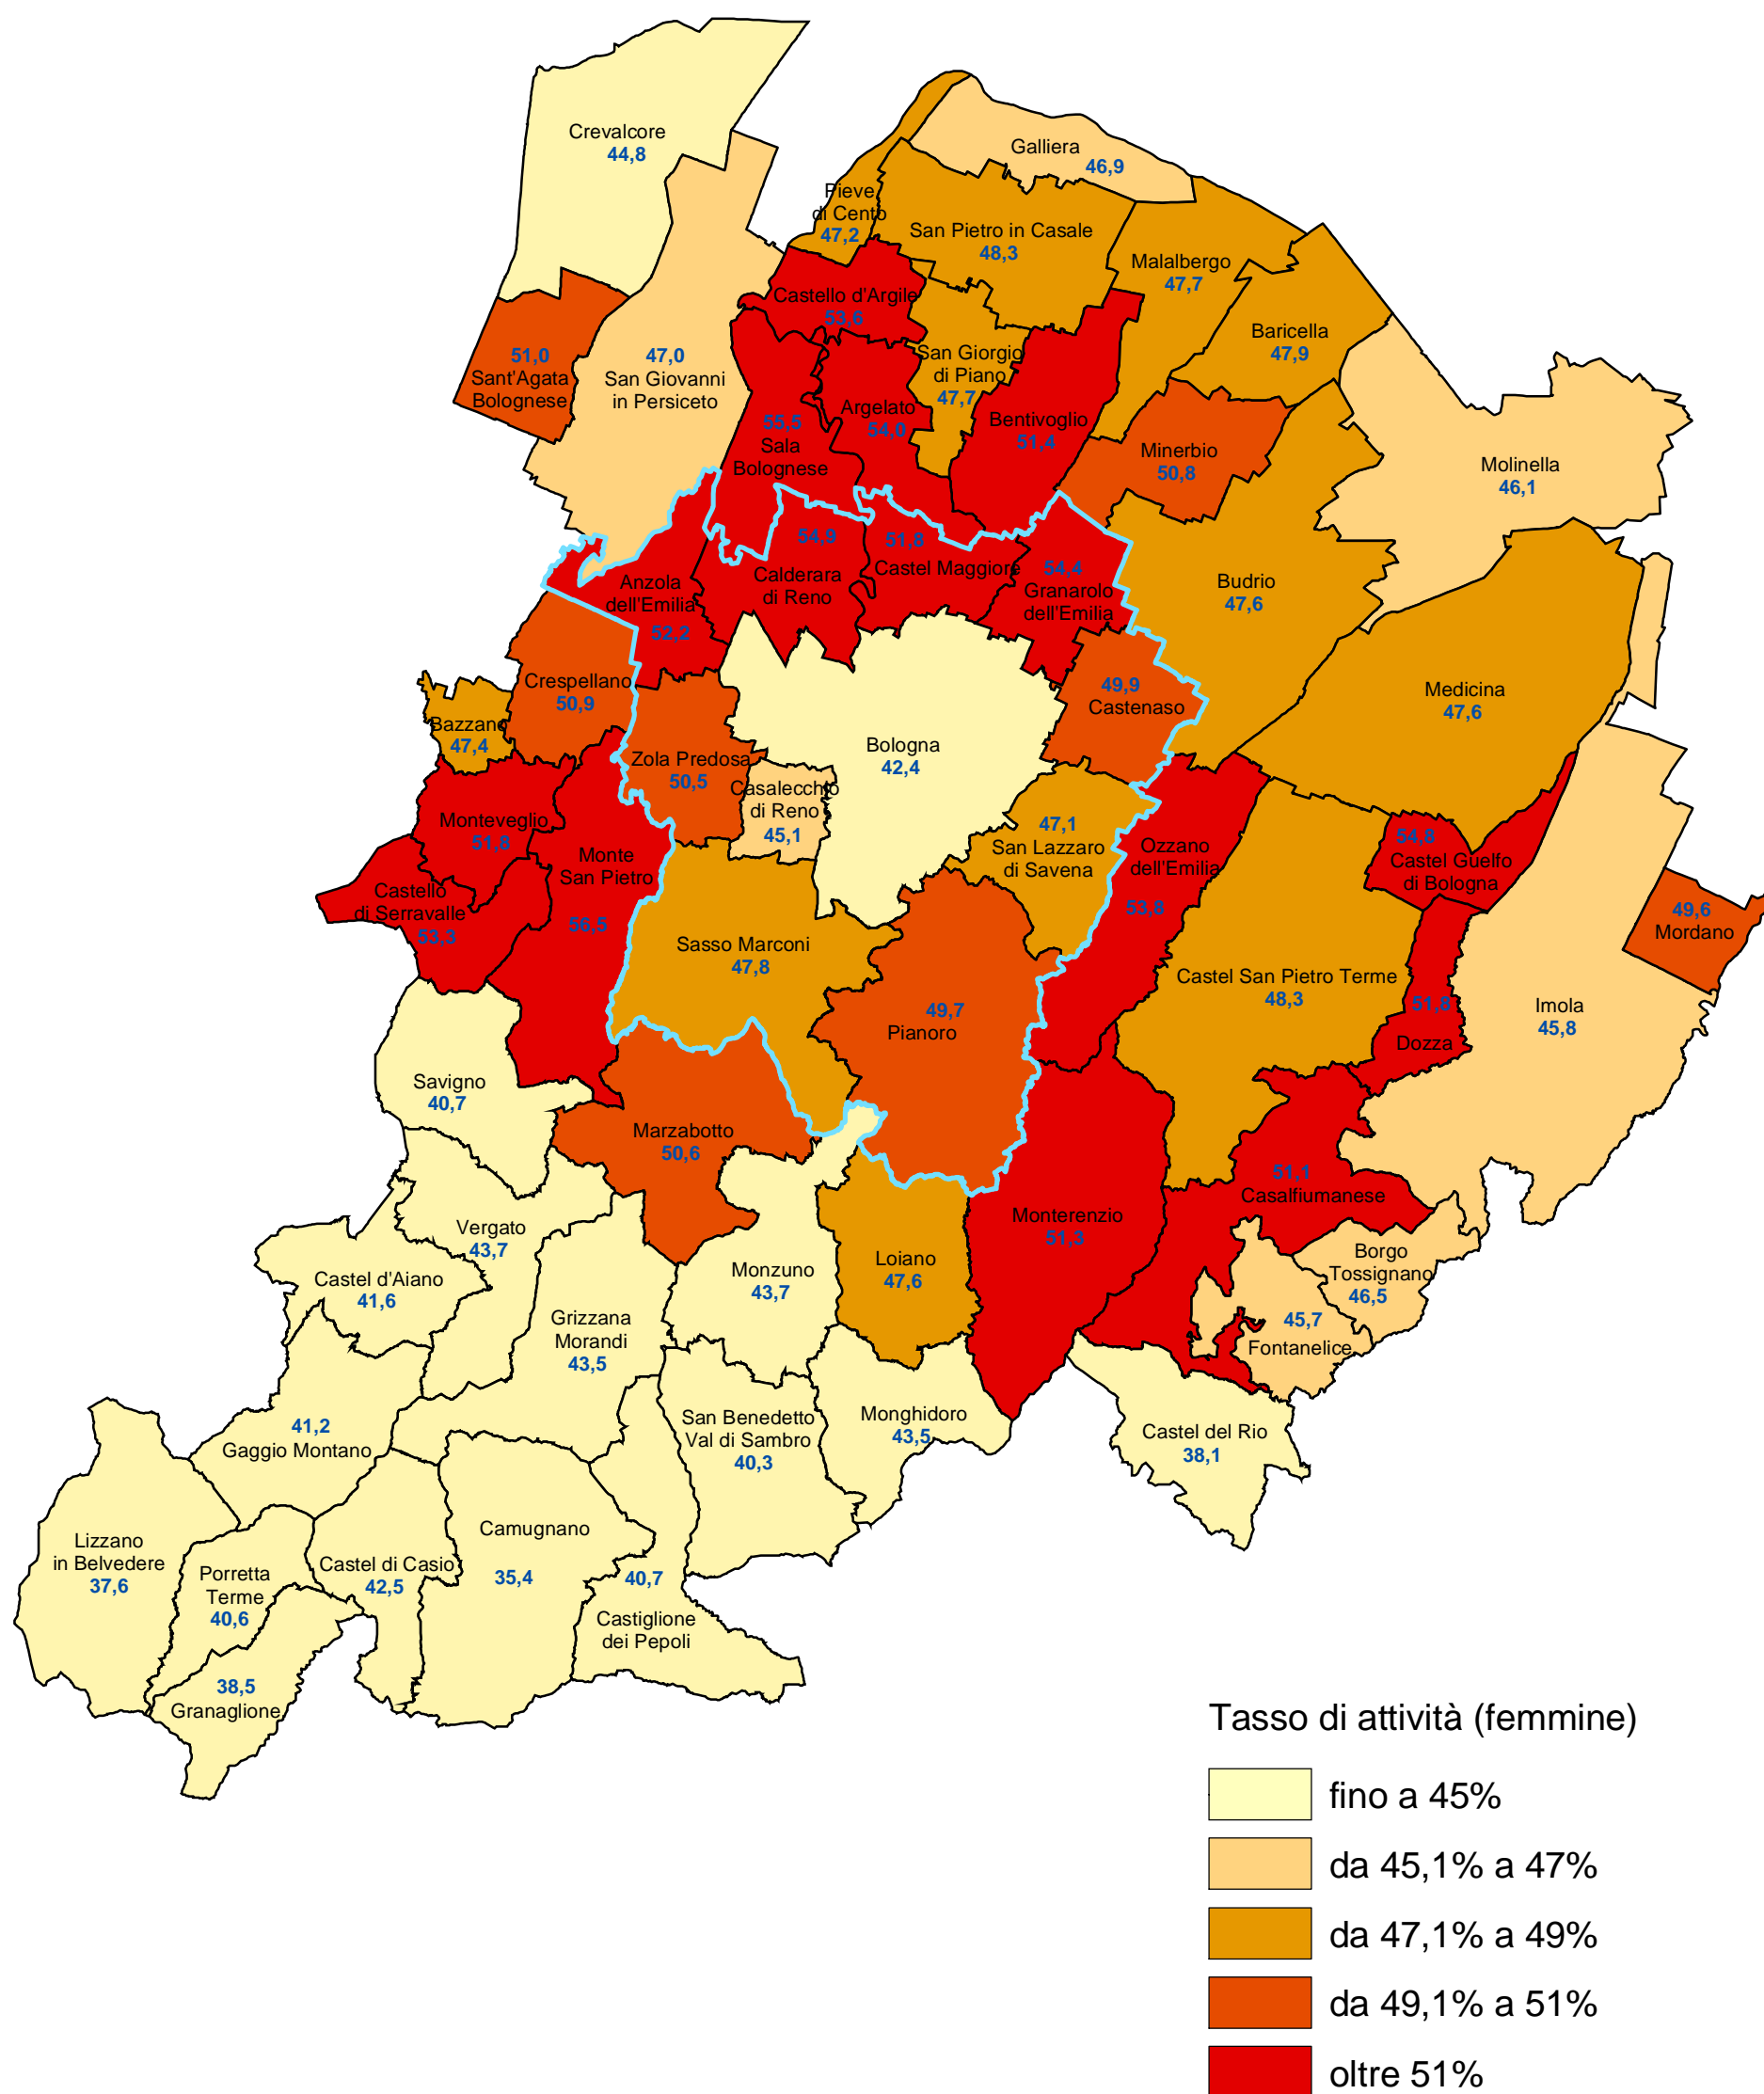

Provincia di Bologna

Tasso di attività femminile per comune (censimento 2001)

COMUNE DI BOLOGNA - Settore Programmazione Controlli e Statistica

Nel 2001 il tasso di attività femminile calcolato sulla popolazione residente di 15 anni e oltre censita nella provincia di Bologna era pari al 45,7% (nel comune di Bologna 42,4%).