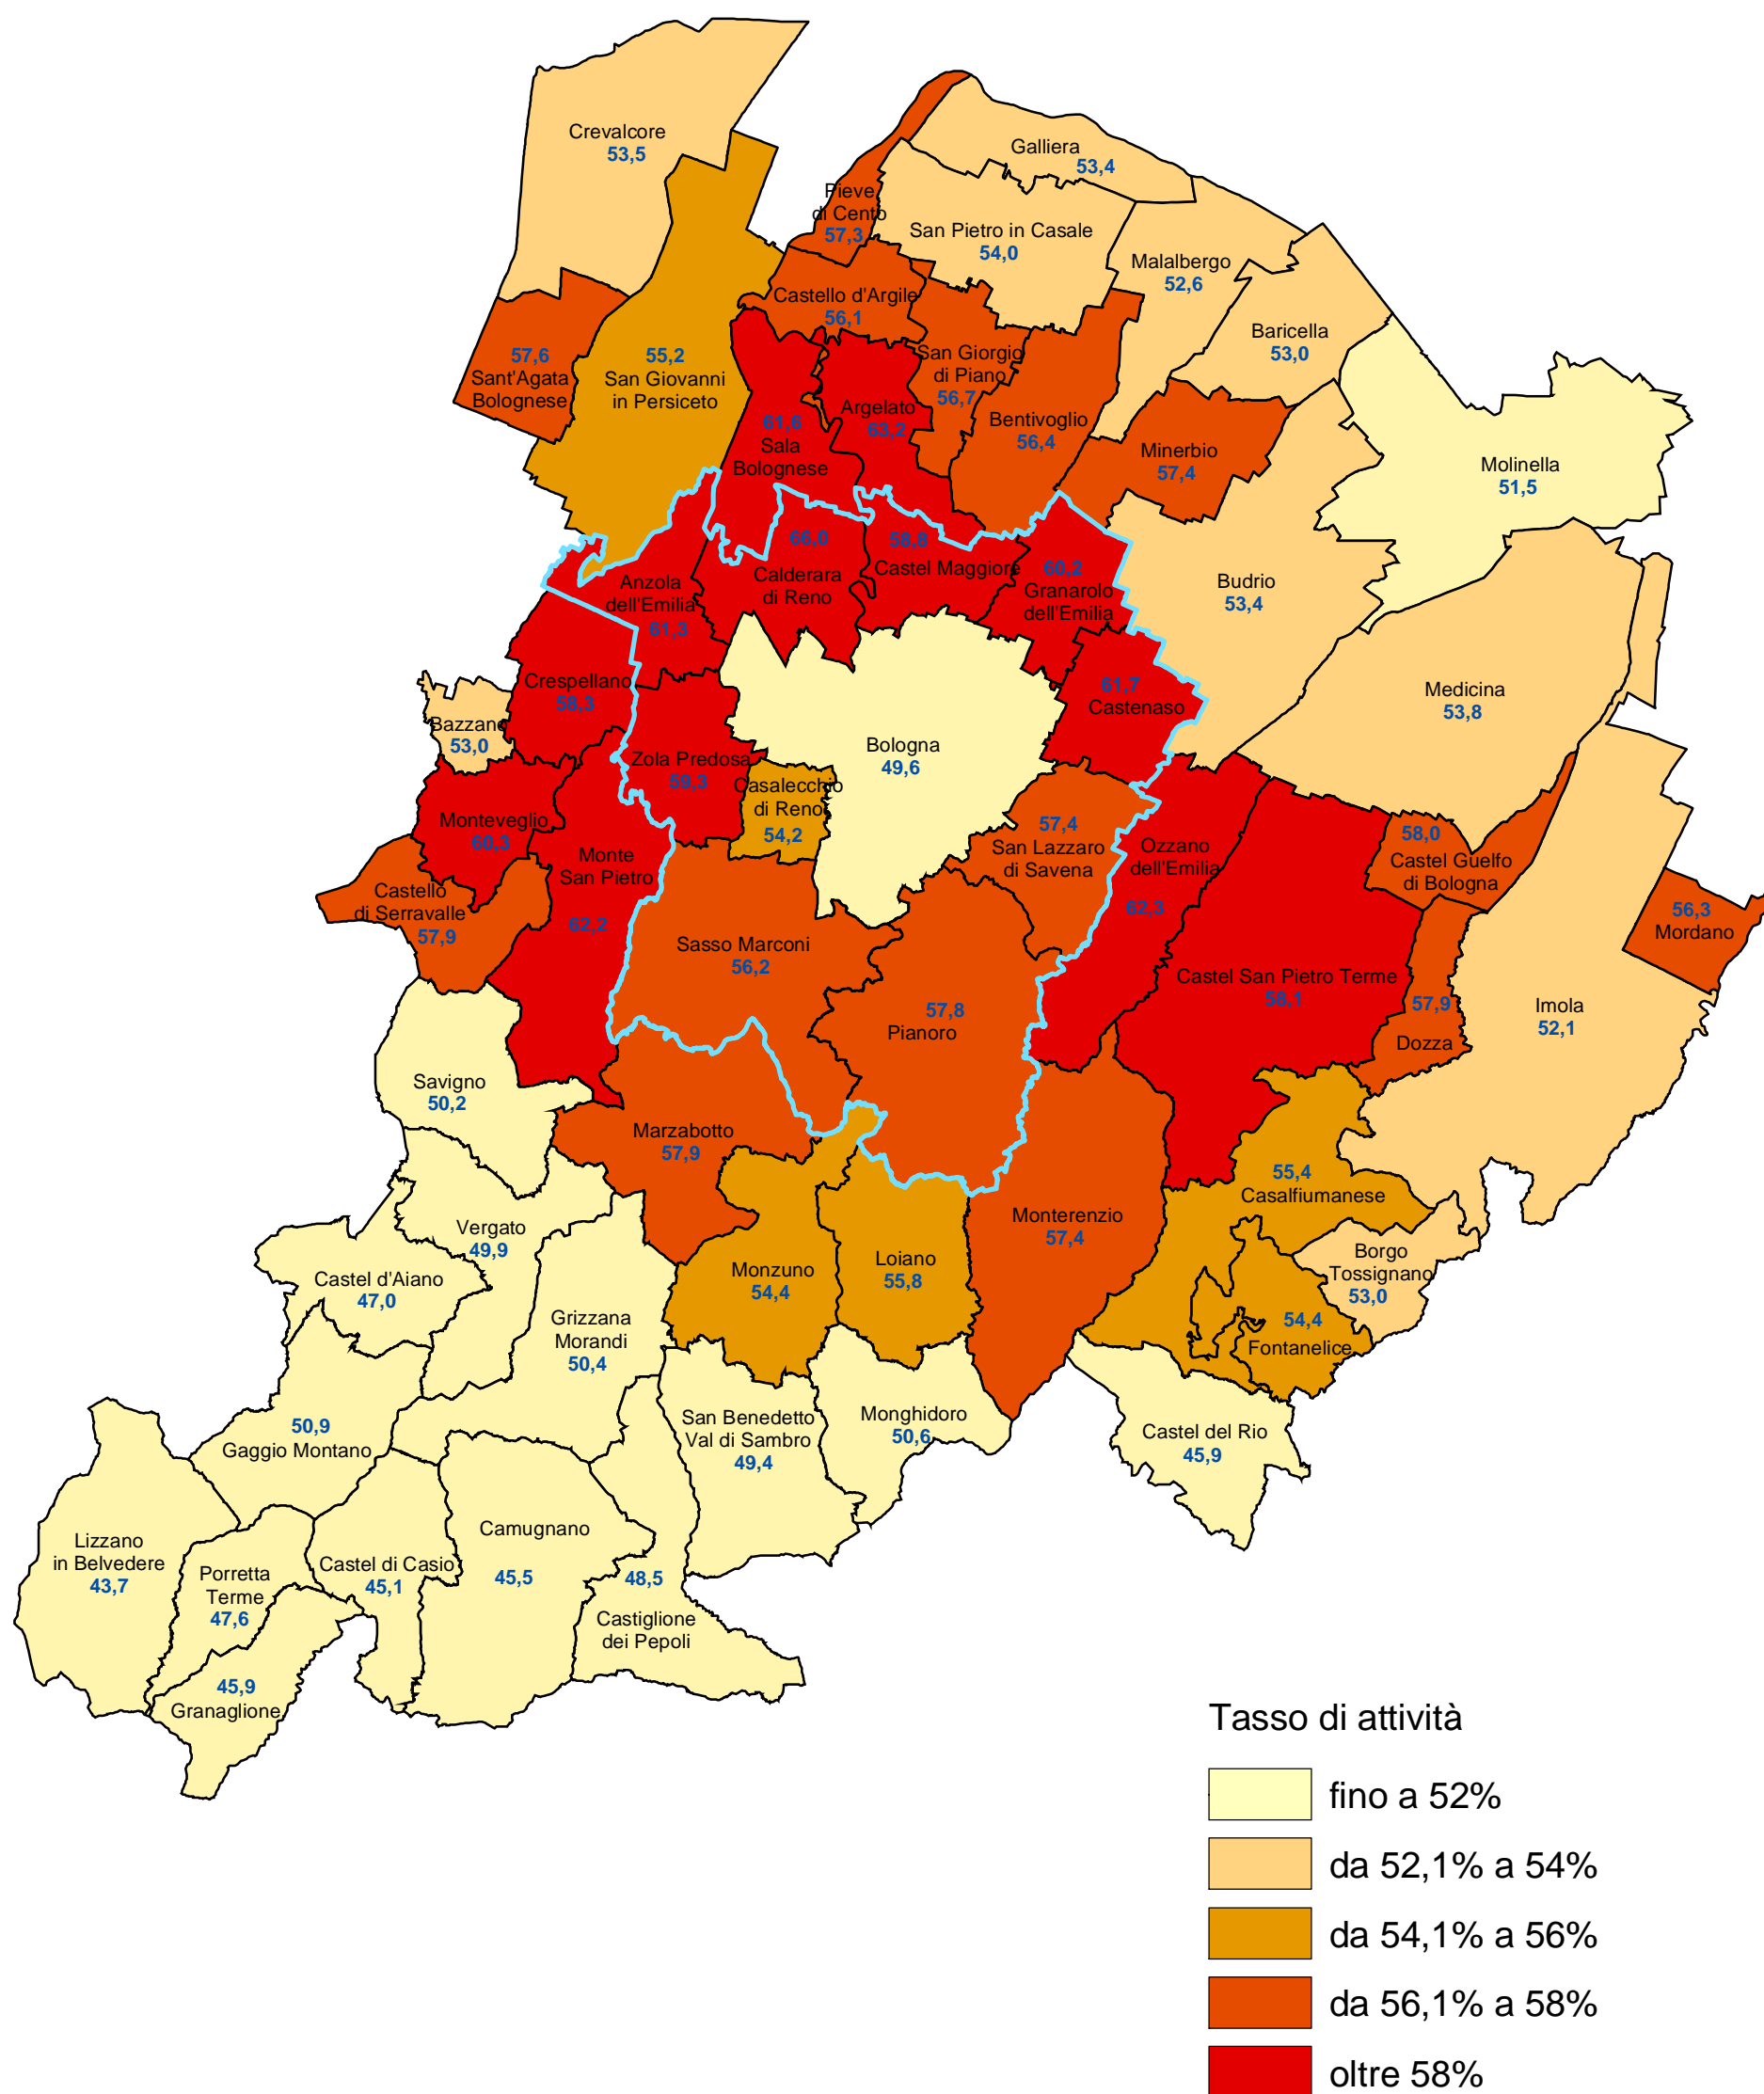

Provincia di Bologna Tasso di attività per comune (censimento 1991)

COMUNE DI BOLOGNA - Settore Programmazione Controlli e Statistica

Nel 1991 il tasso di attività calcolato sulla popolazione residente di 15 anni e oltre censita nella provincia di Bologna era pari al 52,9% (nel comune di Bologna 49,6%).