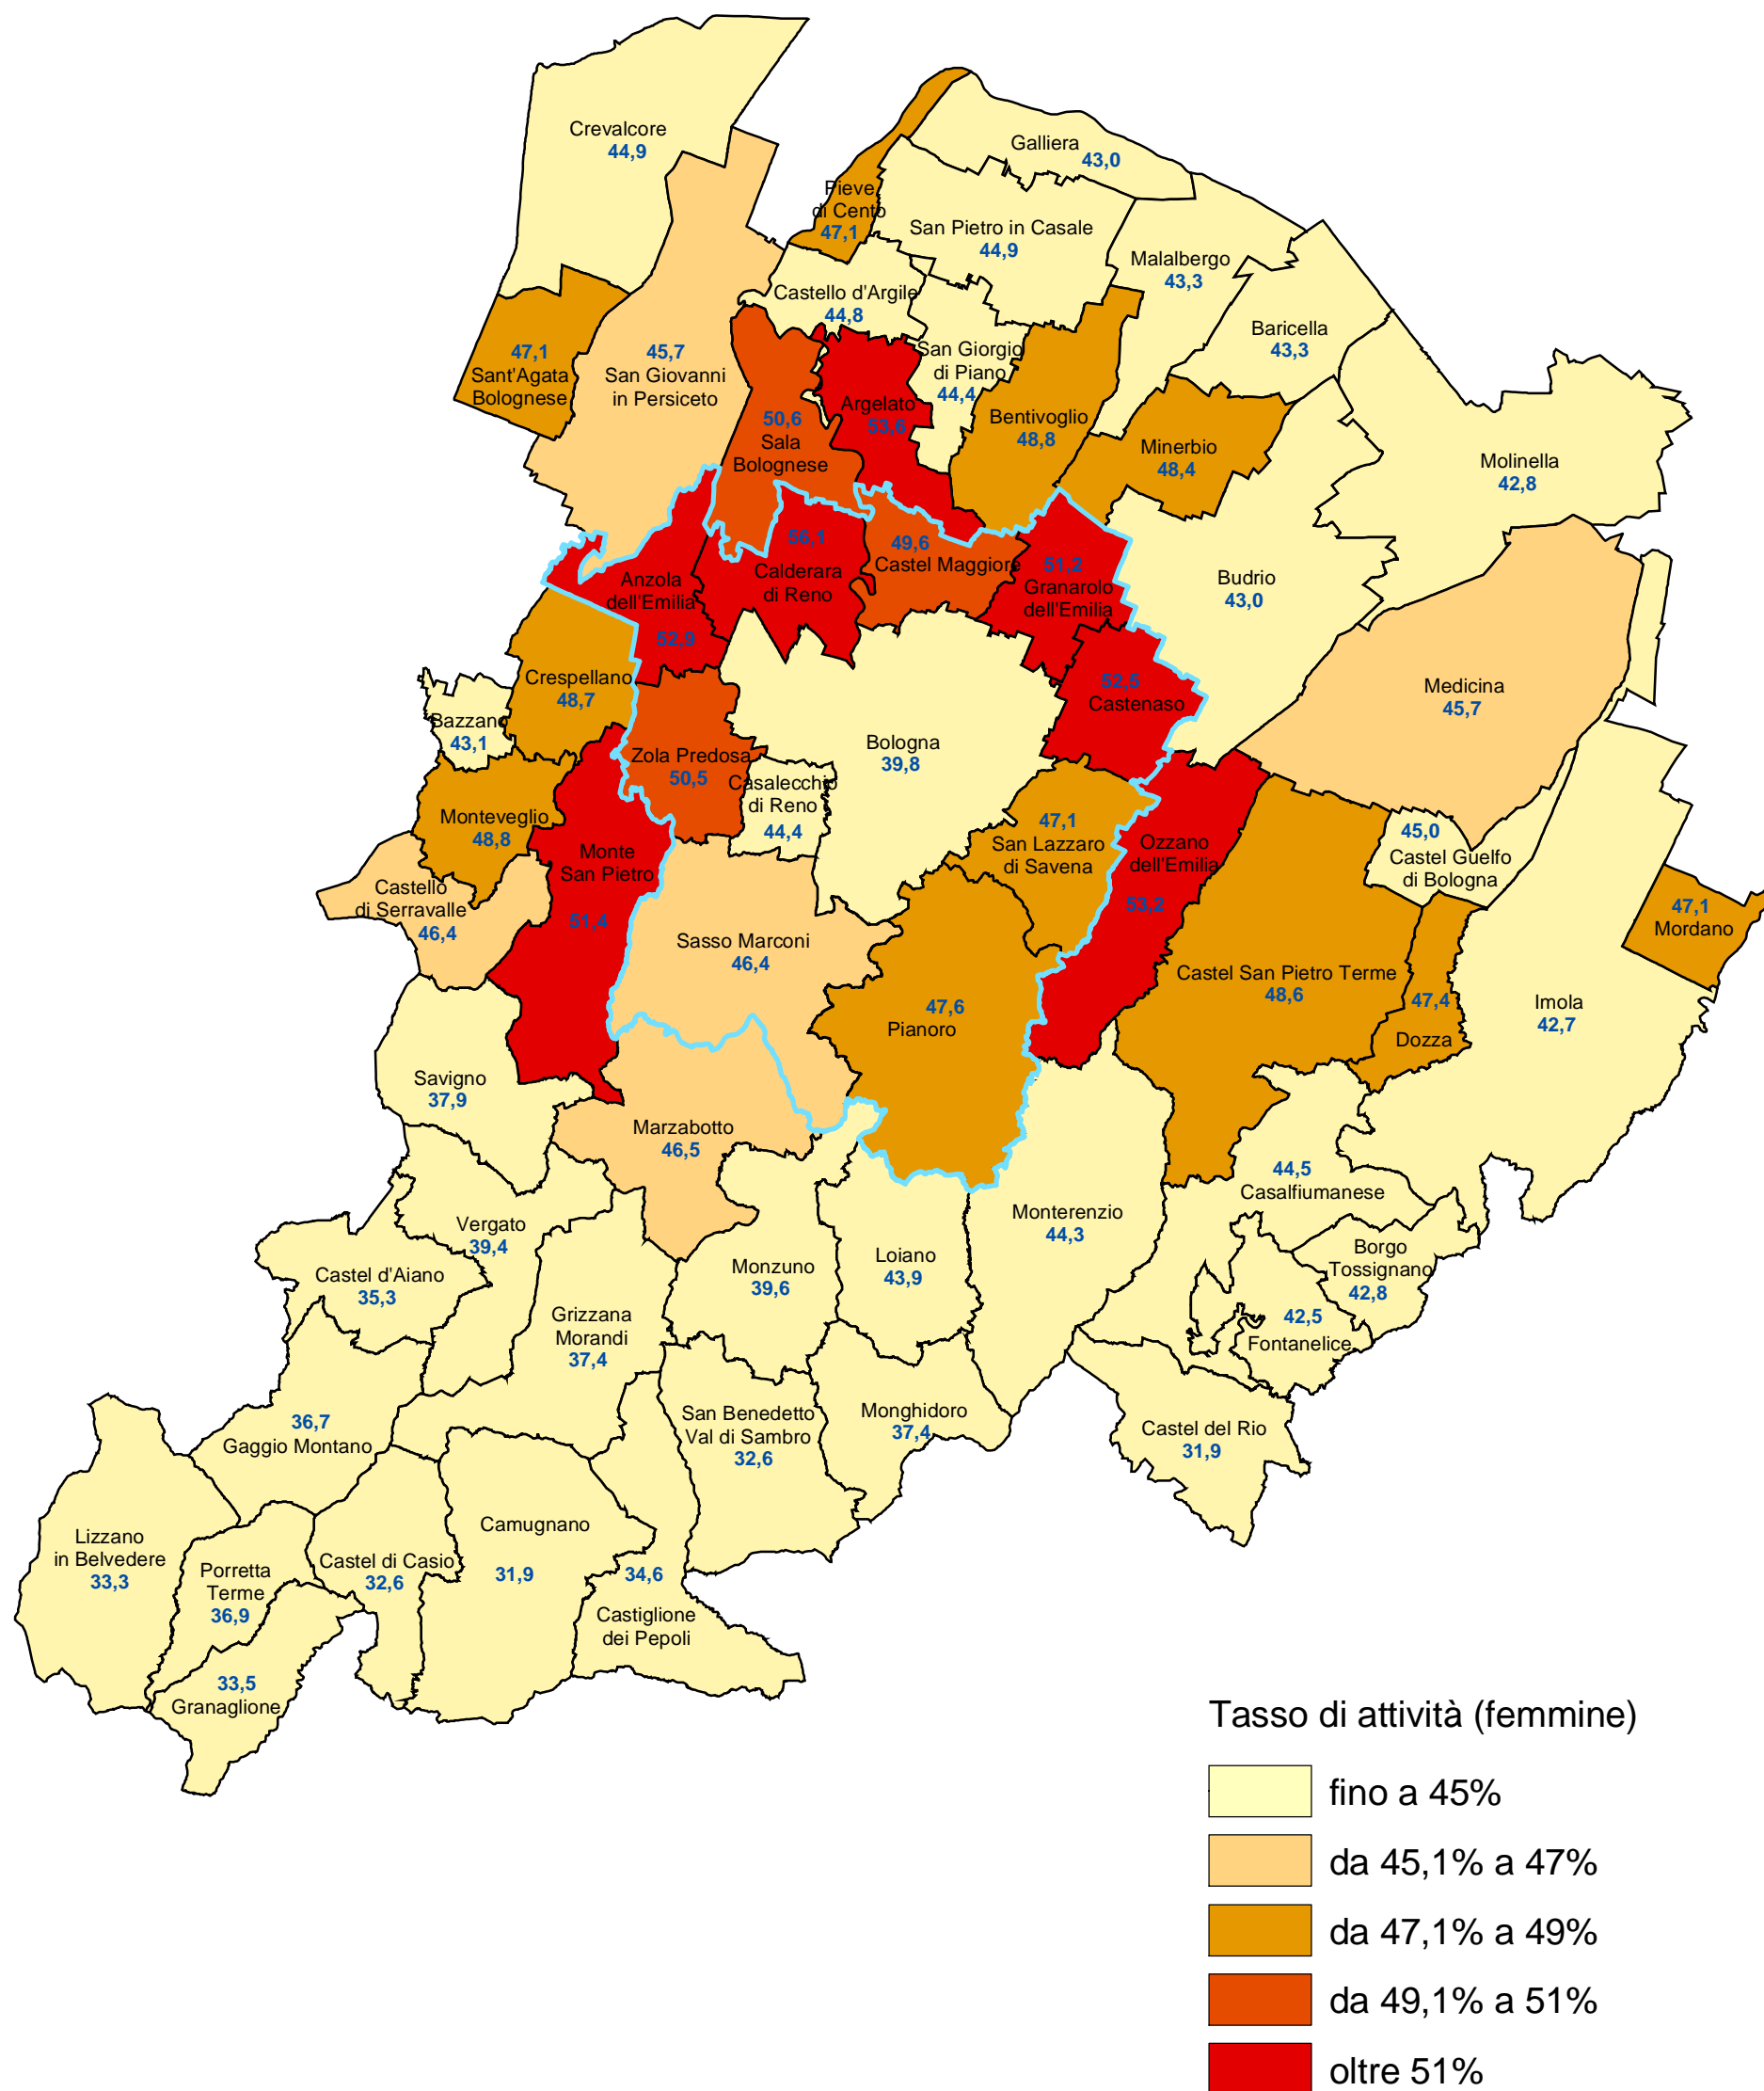

Provincia di Bologna Tasso di attività femminile per comune (censimento 1991)

COMUNE DI BOLOGNA - Settore Programmazione Controlli e Statistica

Nel 1991 il tasso di attività femminile calcolato sulla popolazione residente di 15 anni e oltre censita nella provincia di Bologna era pari al 42,9% (nel comune di Bologna 39,8%).