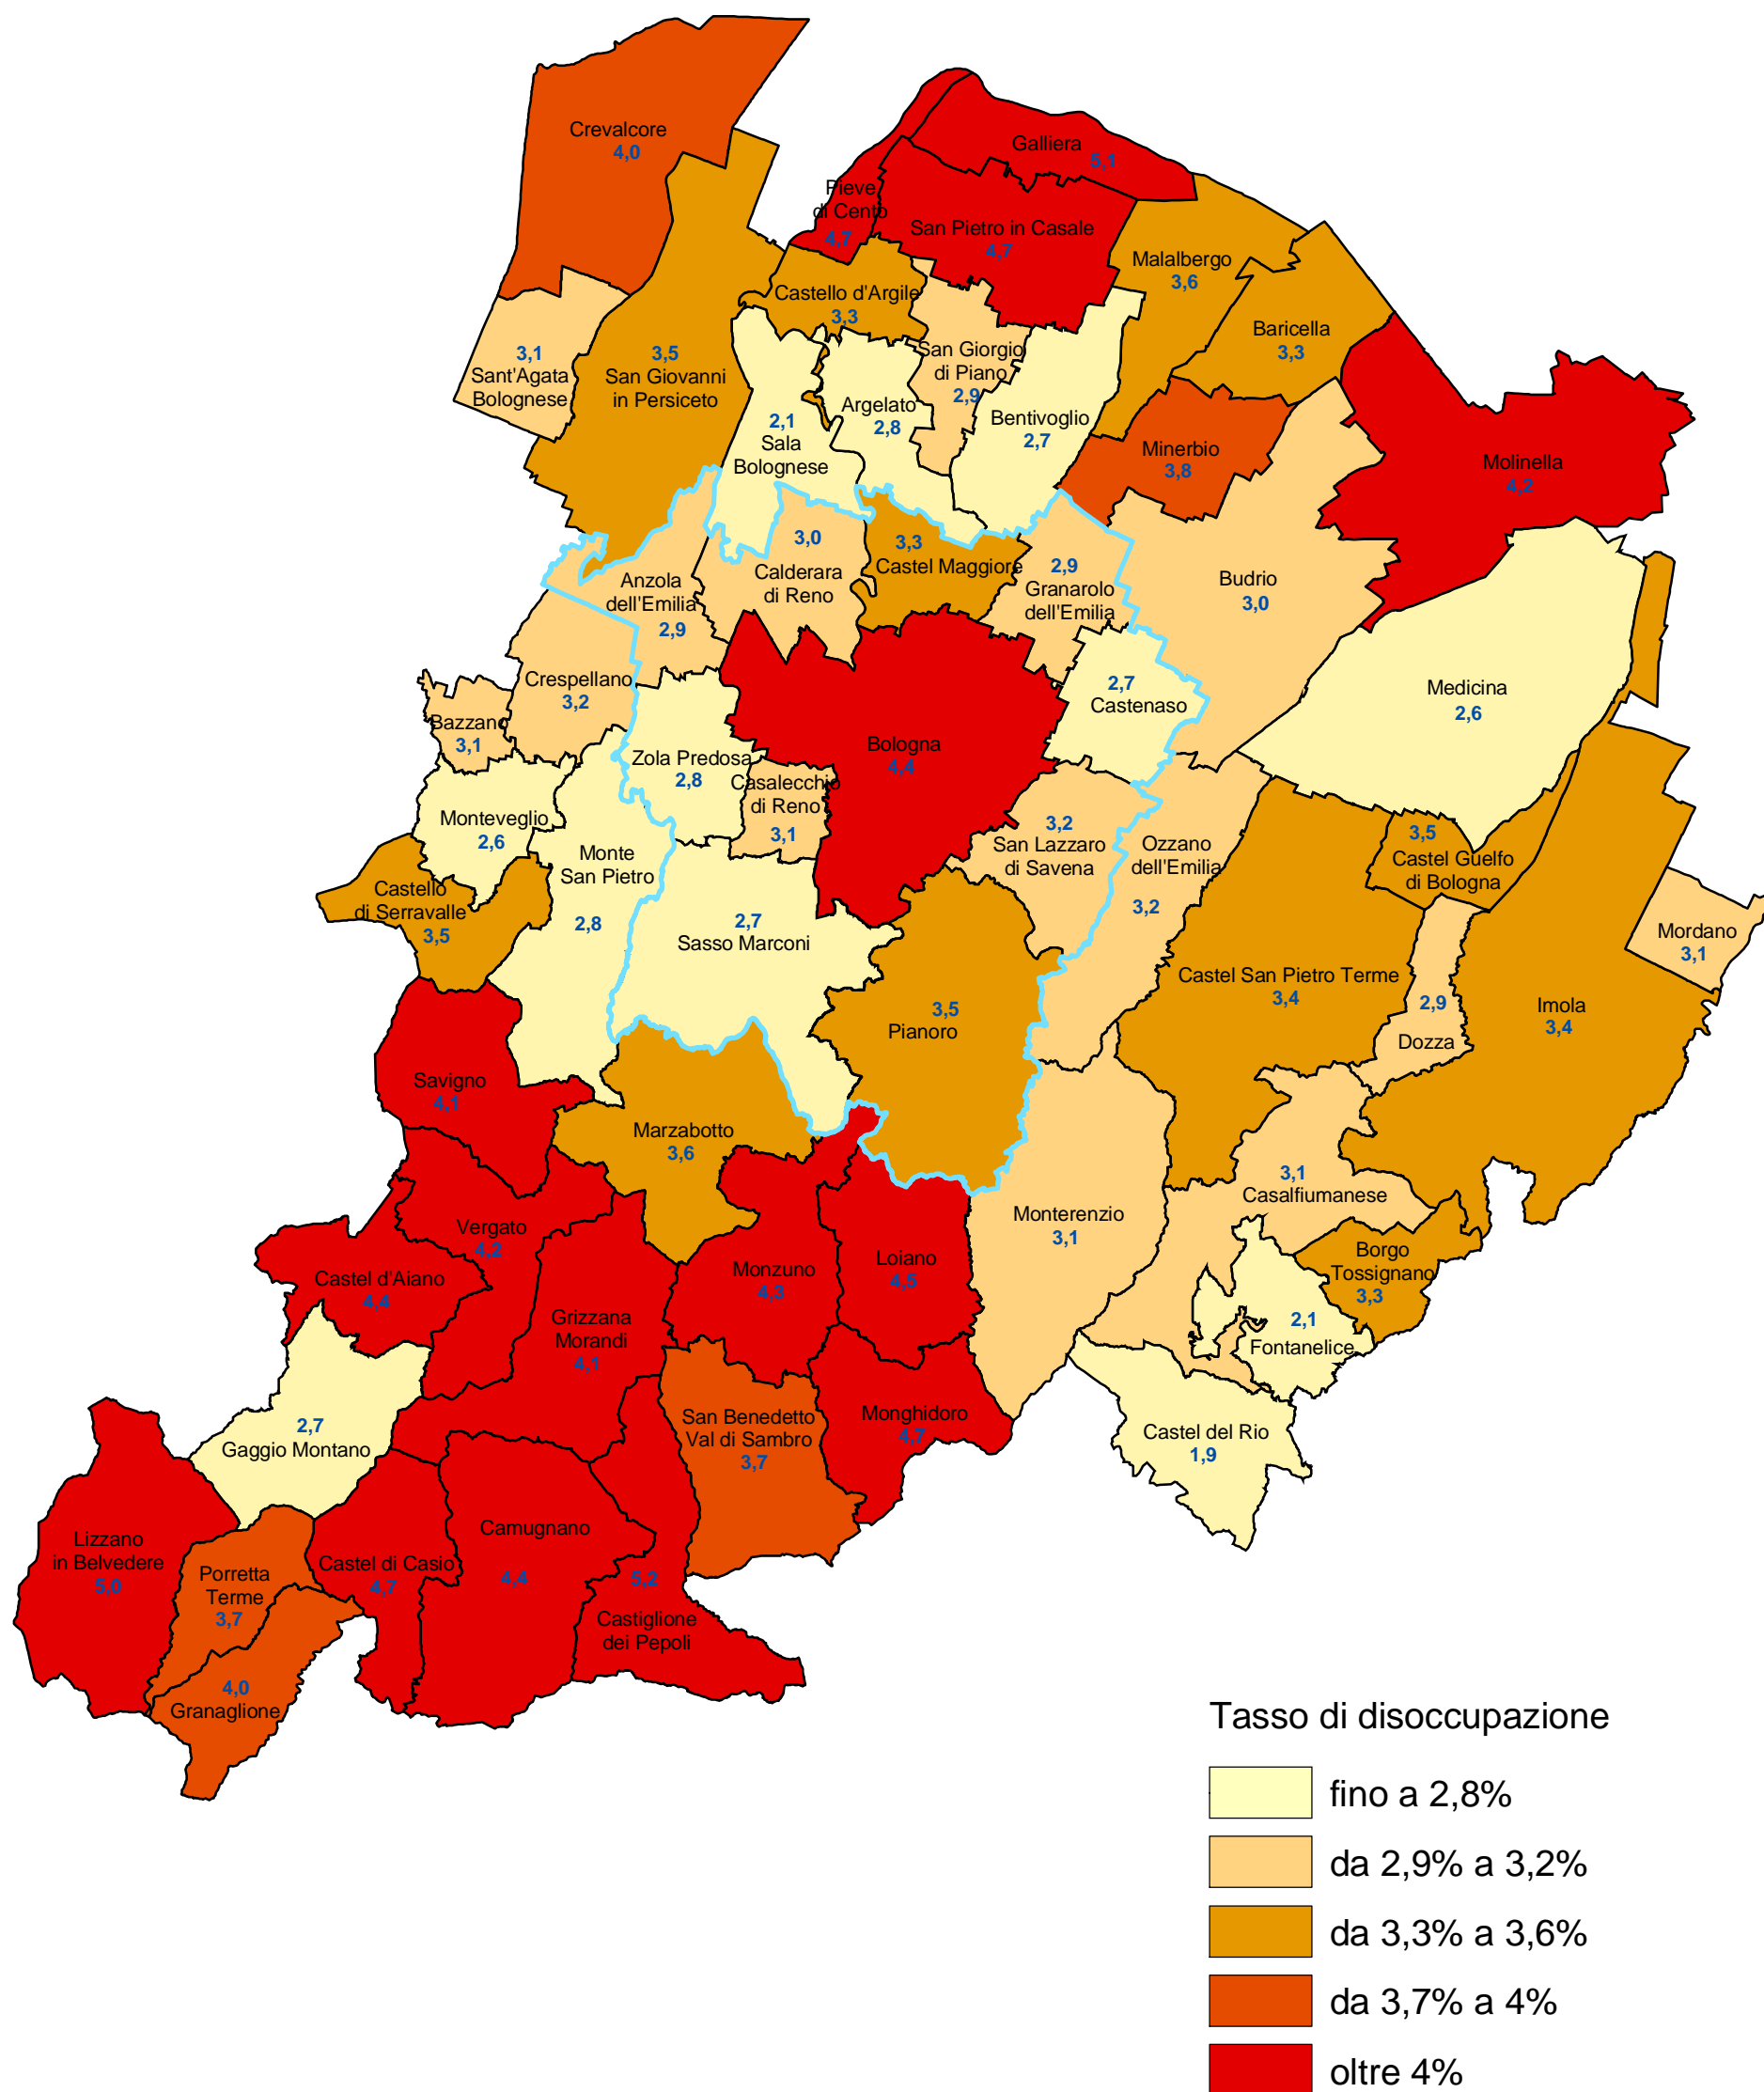

# Provincia di Bologna Tasso di disoccupazione per comune (censimento 2001)

COMUNE DI BOLOGNA - Settore Programmazione Controlli e Statistica

Nel 2001 il tasso di disoccupazione calcolato sulle forze di lavoro di 15 anni e oltre censite nella provincia di Bologna era pari al 3,8% (nel comune di Bologna 4,4%).