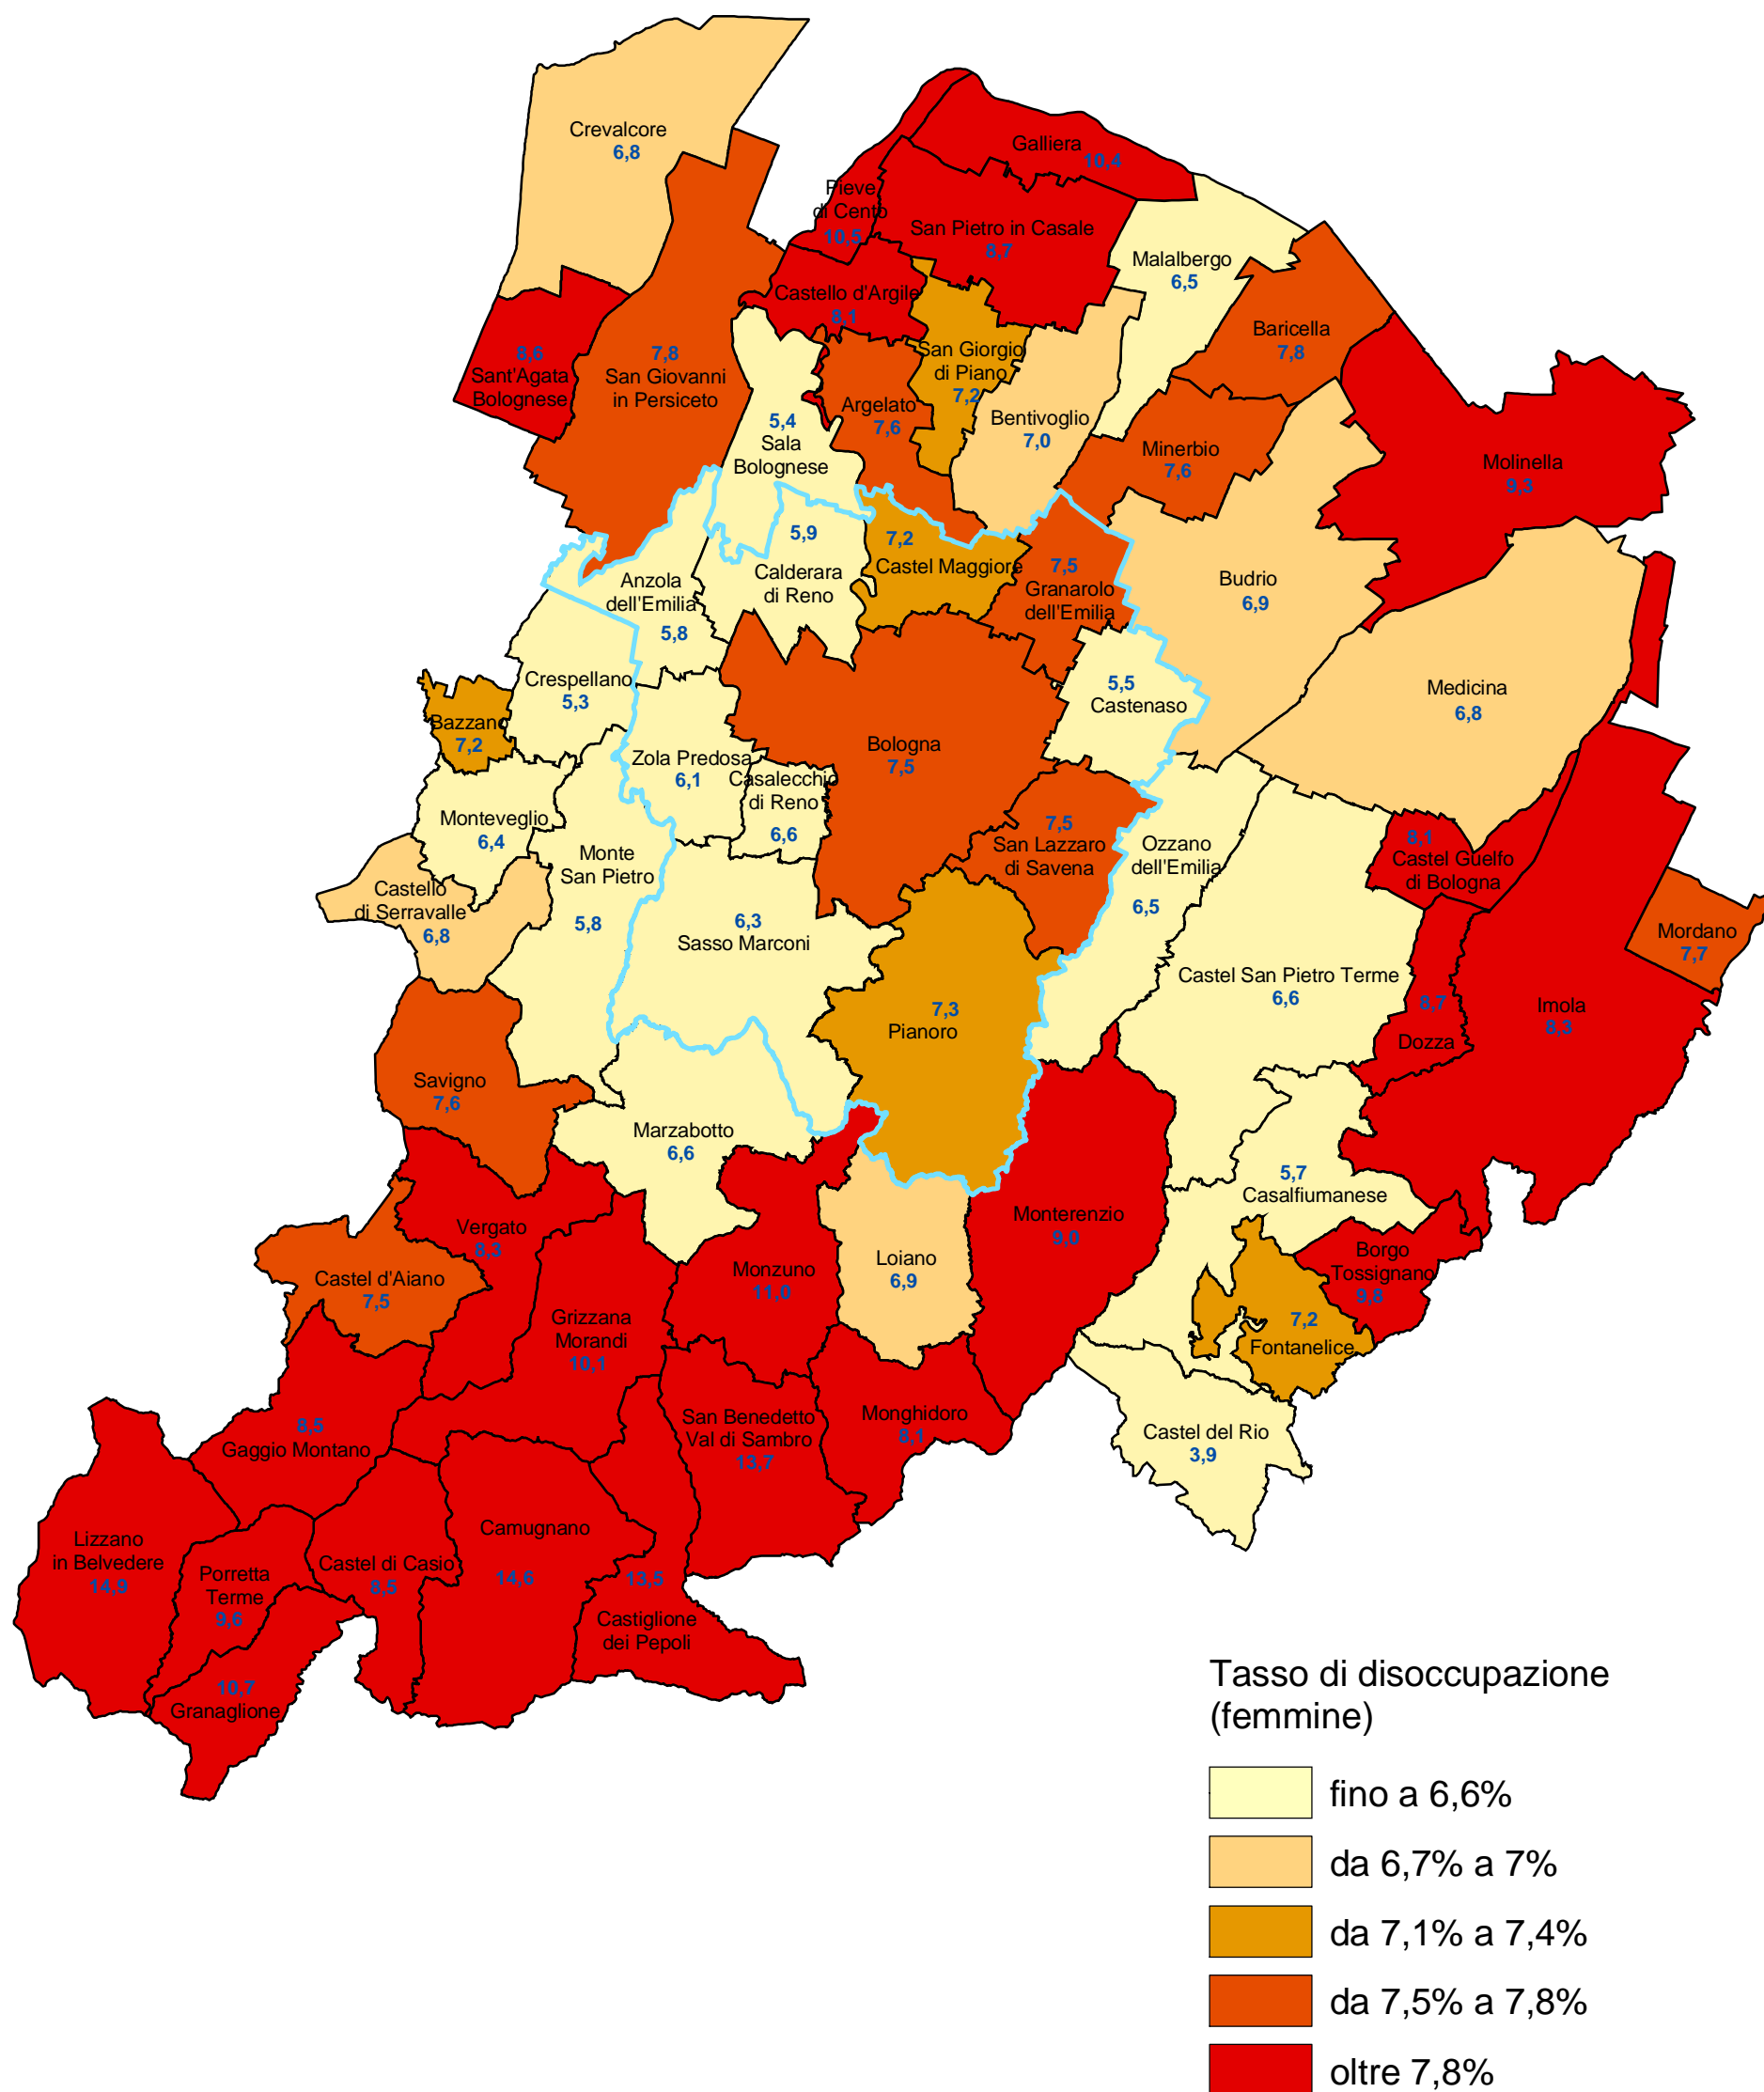

Provincia di Bologna

Tasso di disoccupazione femminile per comune (censimento 1991)

COMUNE DI BOLOGNA - Settore Programmazione Controlli e Statistica

Nel 1991 il tasso di disoccupazione femminile calcolato sulle forze di lavoro di 15 anni e oltre censite nella provincia di Bologna era pari al 7,5% (nel comune di Bologna 7,5%).