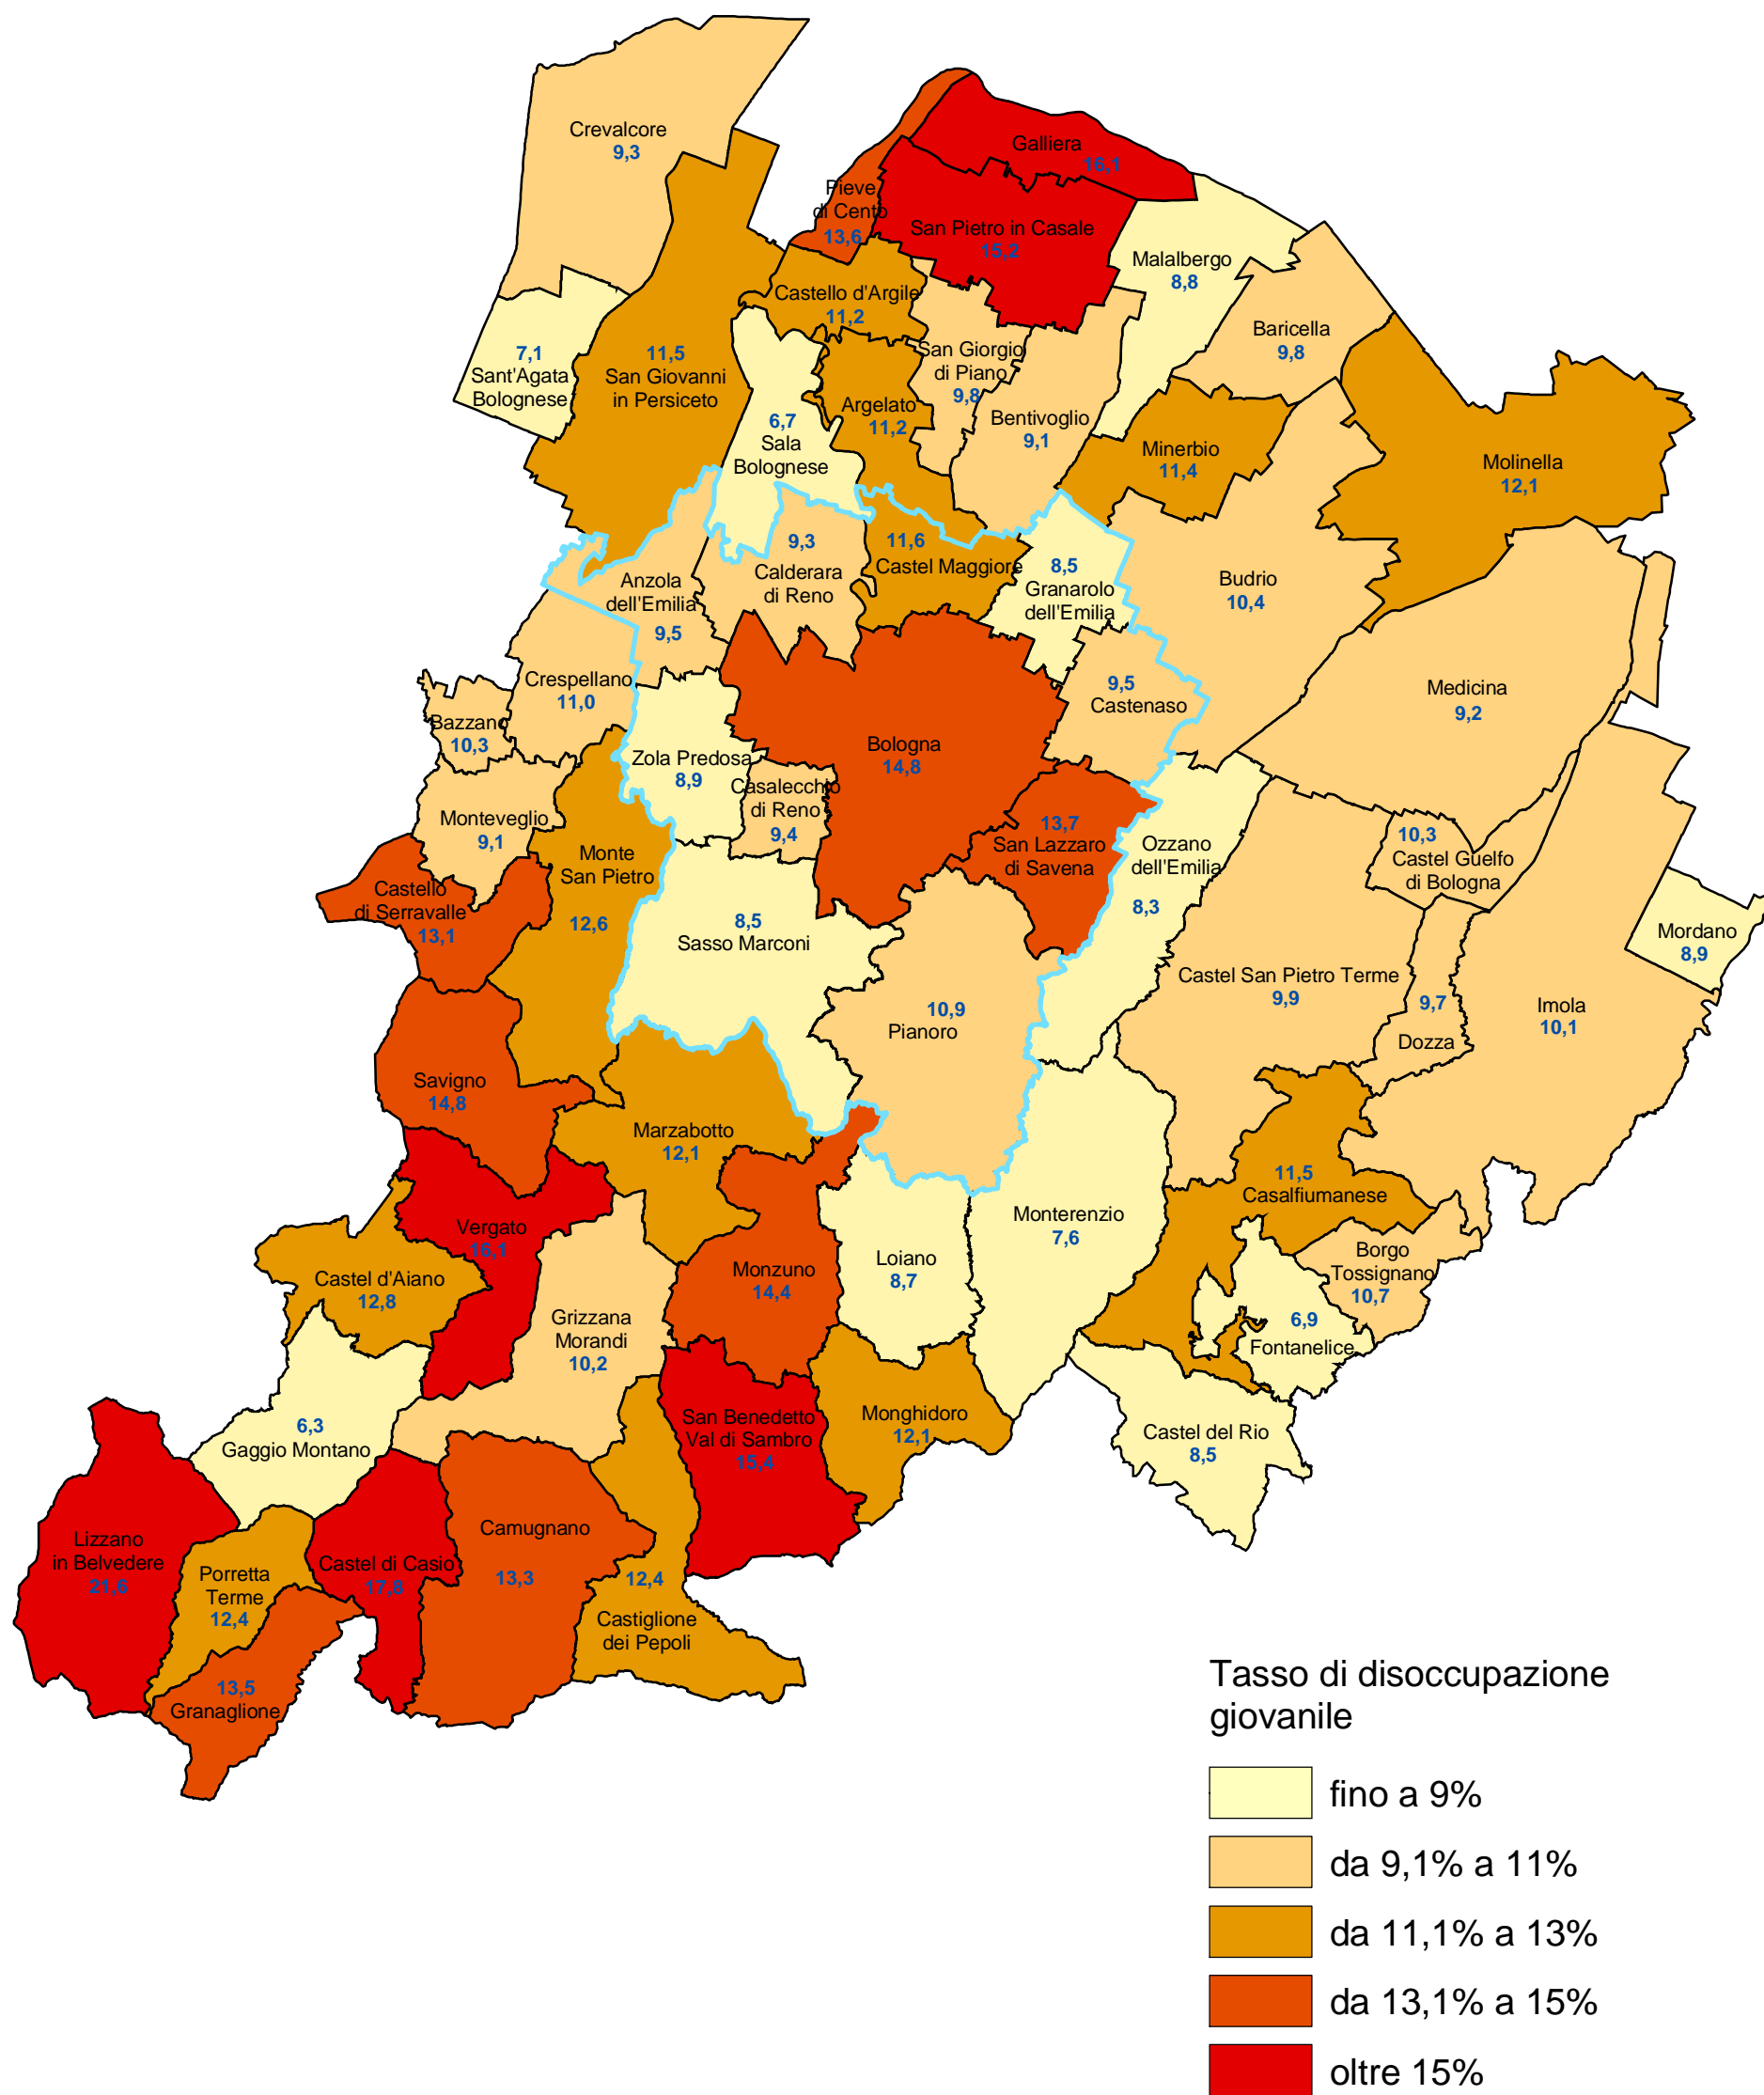

# Provincia di Bologna

## Tasso di disoccupazione giovanile per comune (censimento 2001)

COMUNE DI BOLOGNA - Settore Programmazione Controlli e Statistica

Nel 2001 il tasso di disoccupazione giovanile calcolato sulle forze di lavoro comprese tra 15 e 24 anni censite nella provincia di Bologna era pari al 12,0% (nel comune di Bologna 14,8%).