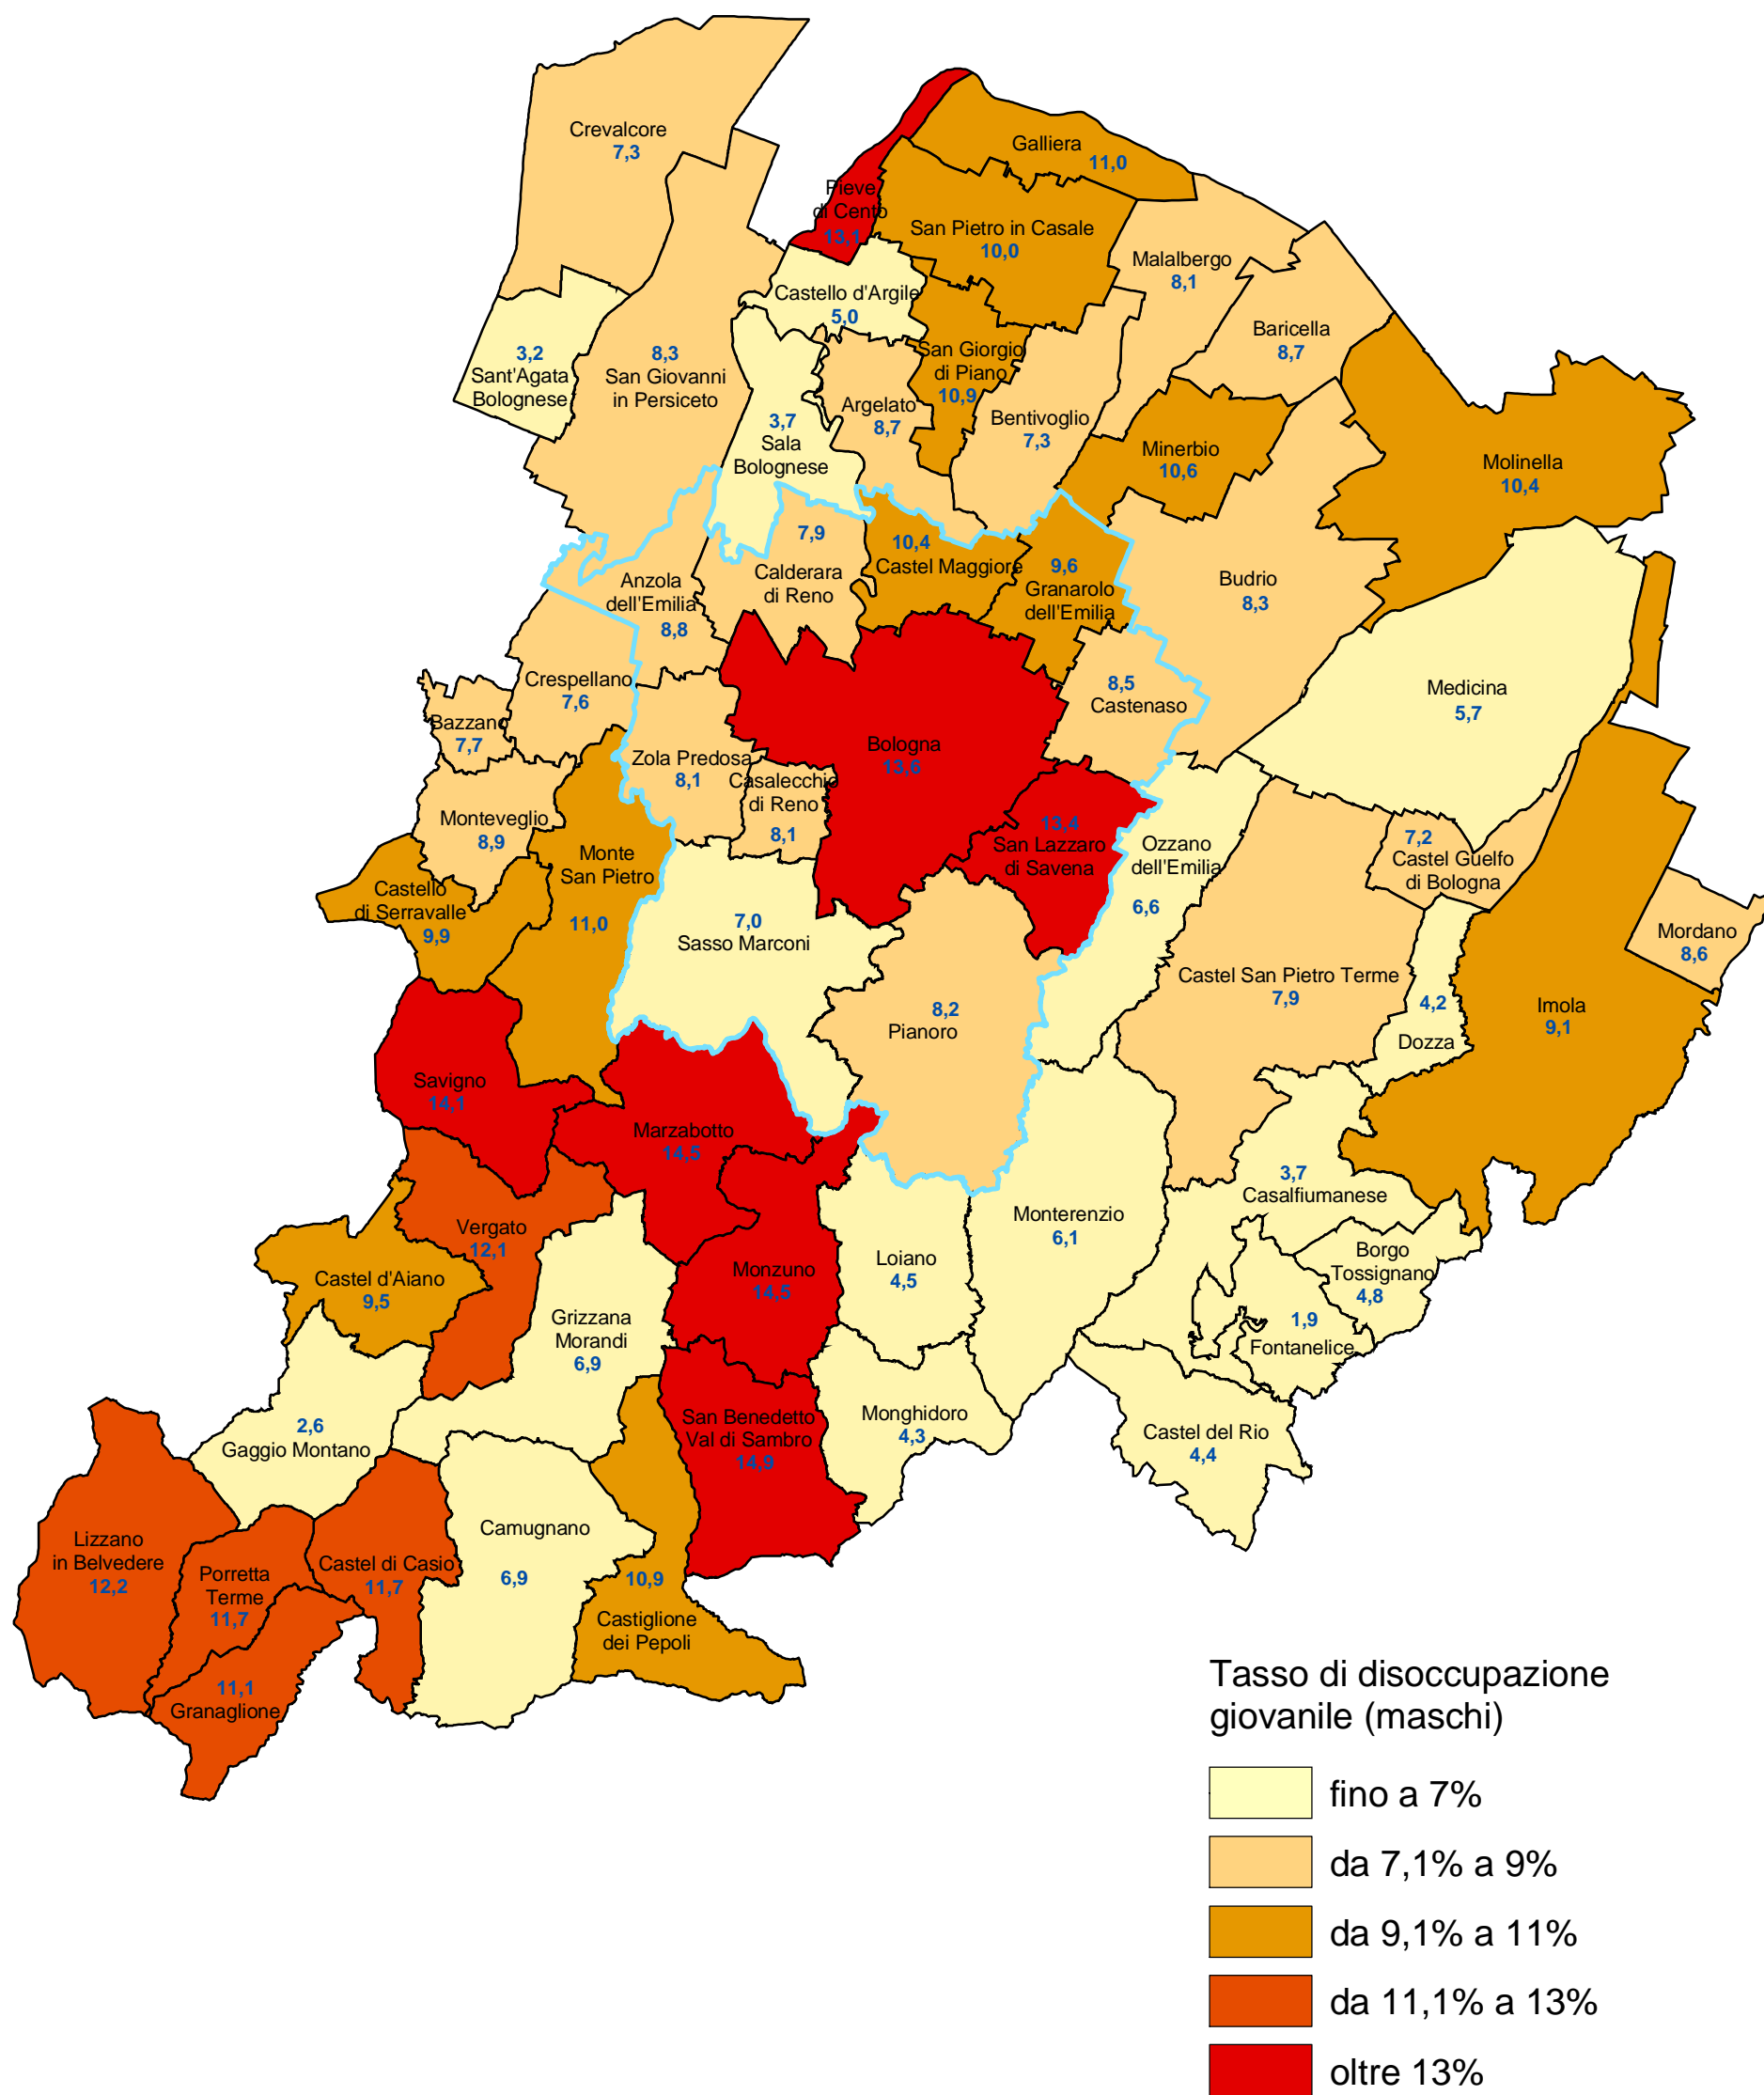

Provincia di Bologna

Tasso di disoccupazione giovanile maschile per comune (censimento 2001)

COMUNE DI BOLOGNA - Settore Programmazione Controlli e Statistica

Nel 2001 il tasso di disoccupazione giovanile maschile calcolato sulle forze di lavoro comprese tra 15 e 24 anni censite nella provincia di Bologna era pari al 10,2% (nel comune di Bologna 13,6%).