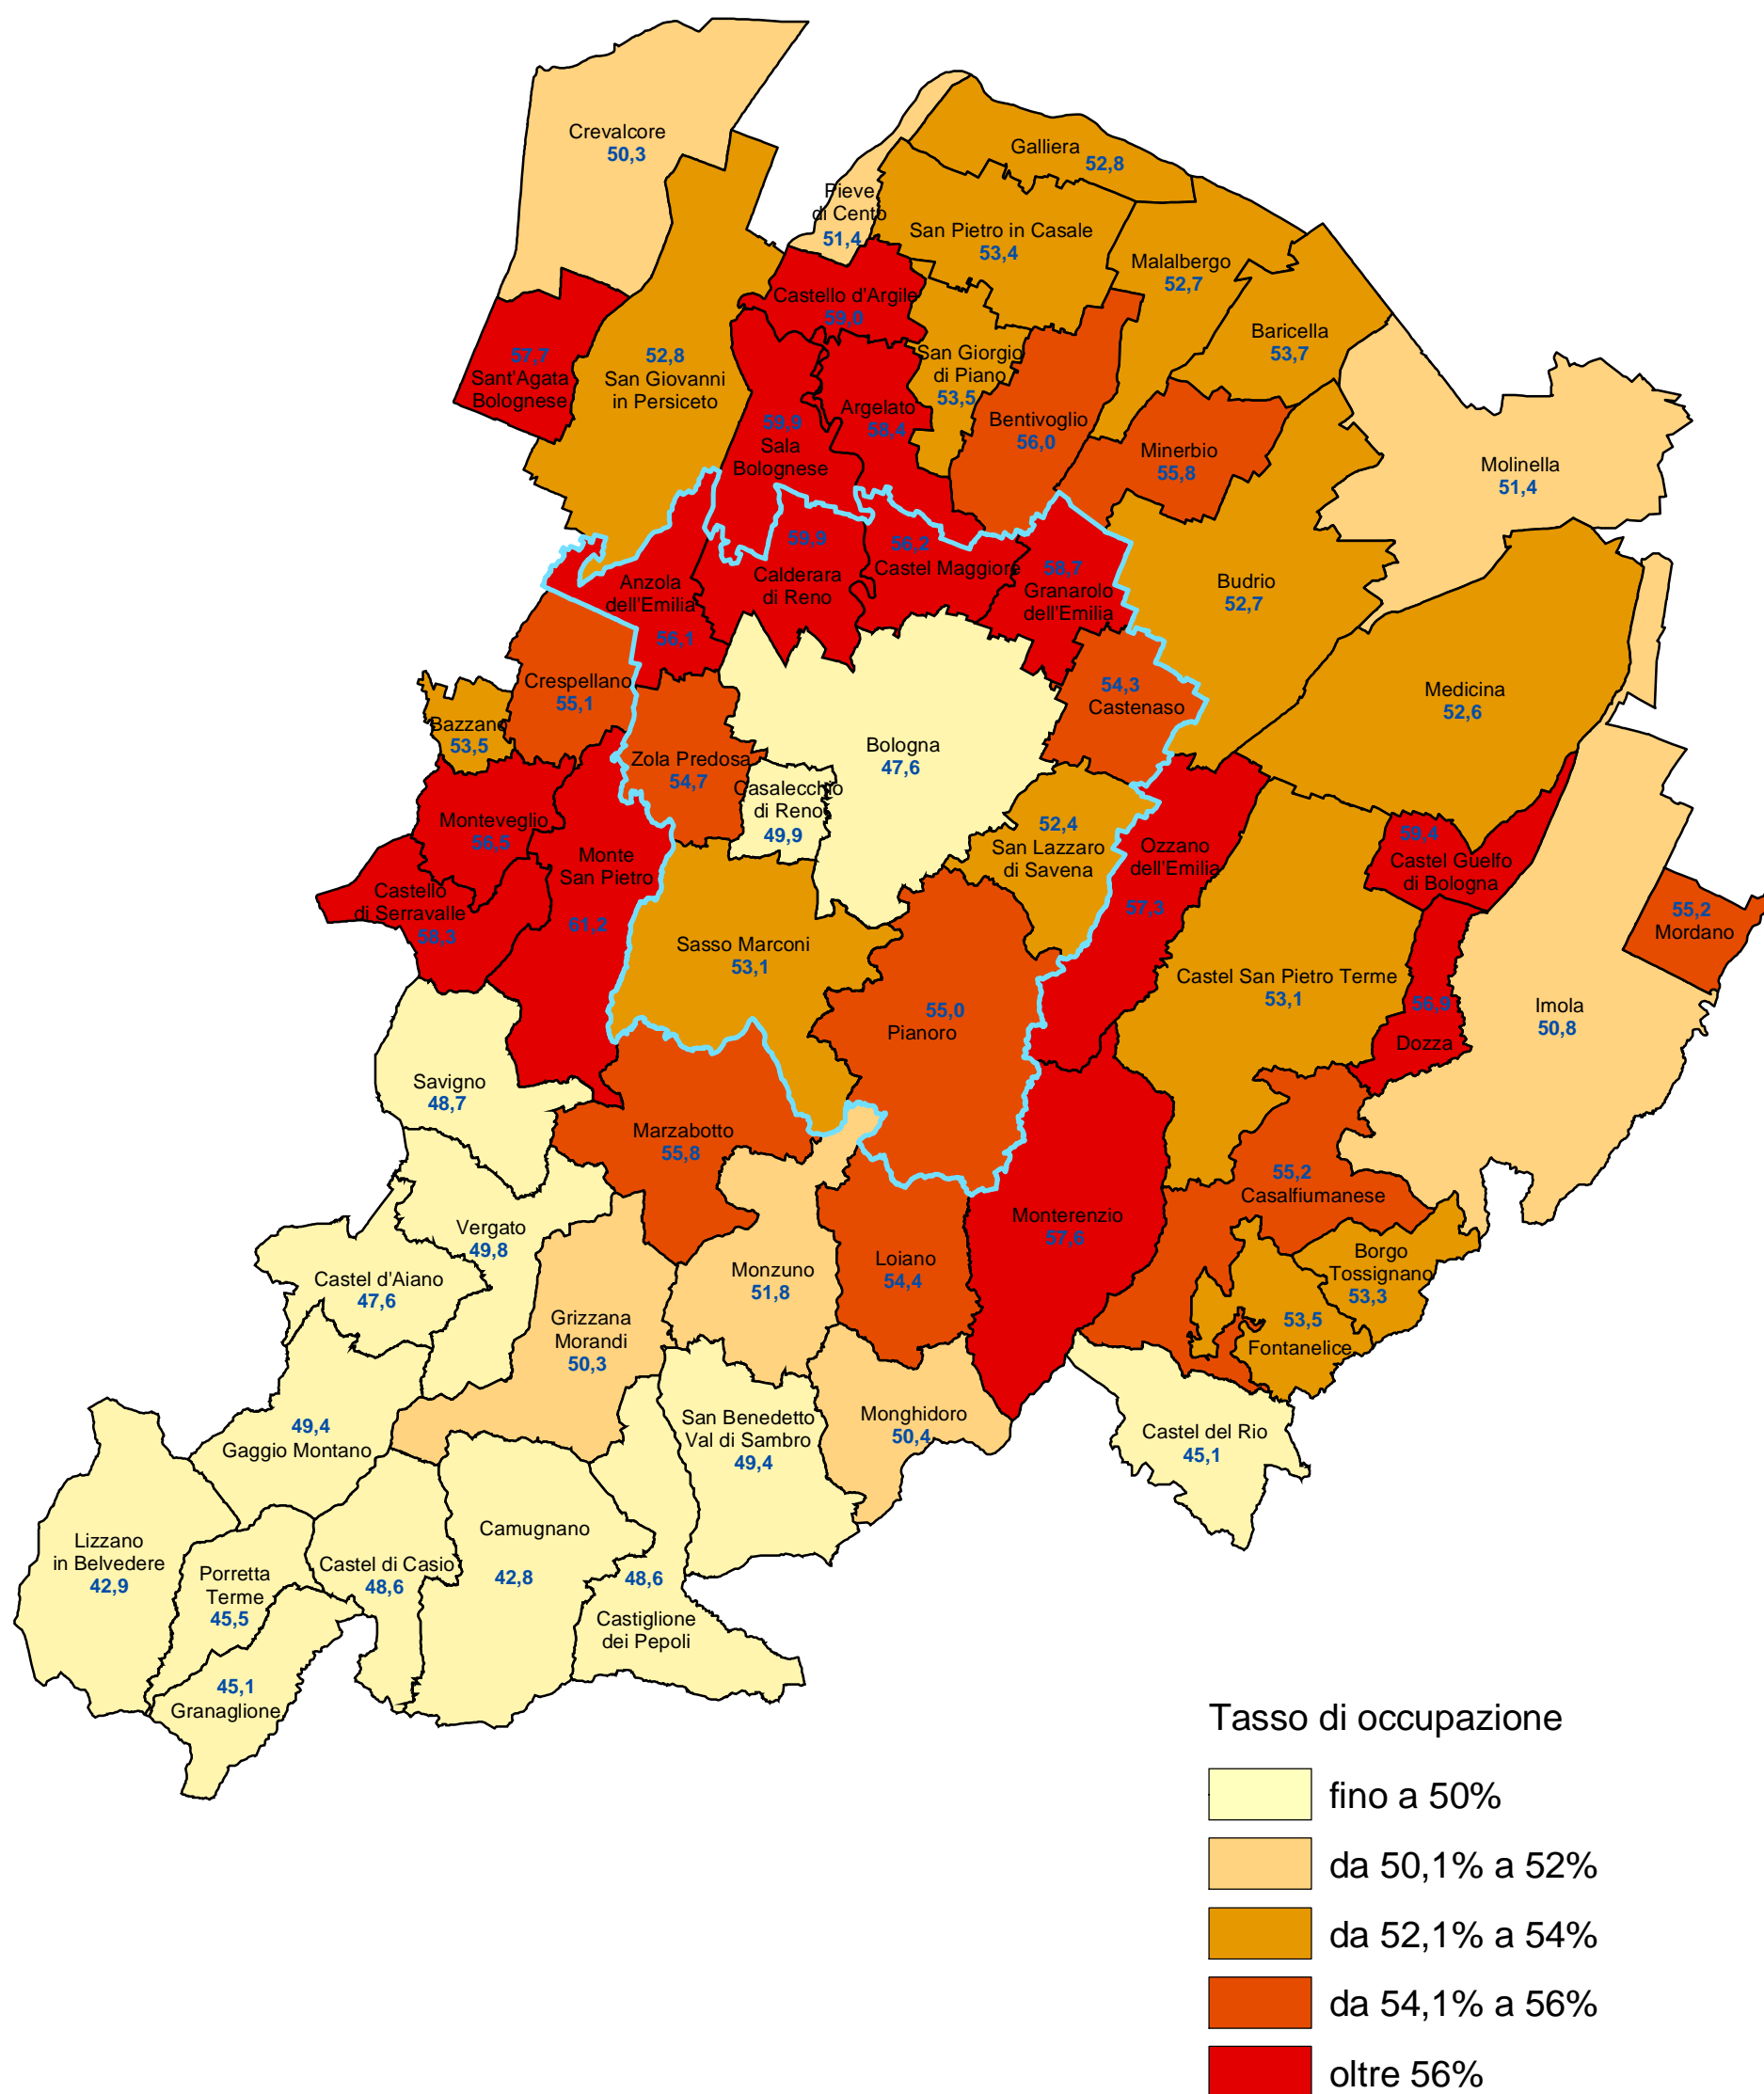

Provincia di Bologna Tasso di occupazione per comune (censimento 2001)

COMUNE DI BOLOGNA - Settore Programmazione Controlli e Statistica

Nel 2001 il tasso di occupazione calcolato sulla popolazione residente di 15 anni e oltre censita nella provincia di Bologna era pari al 51,0% (nel comune di Bologna 47,6%).