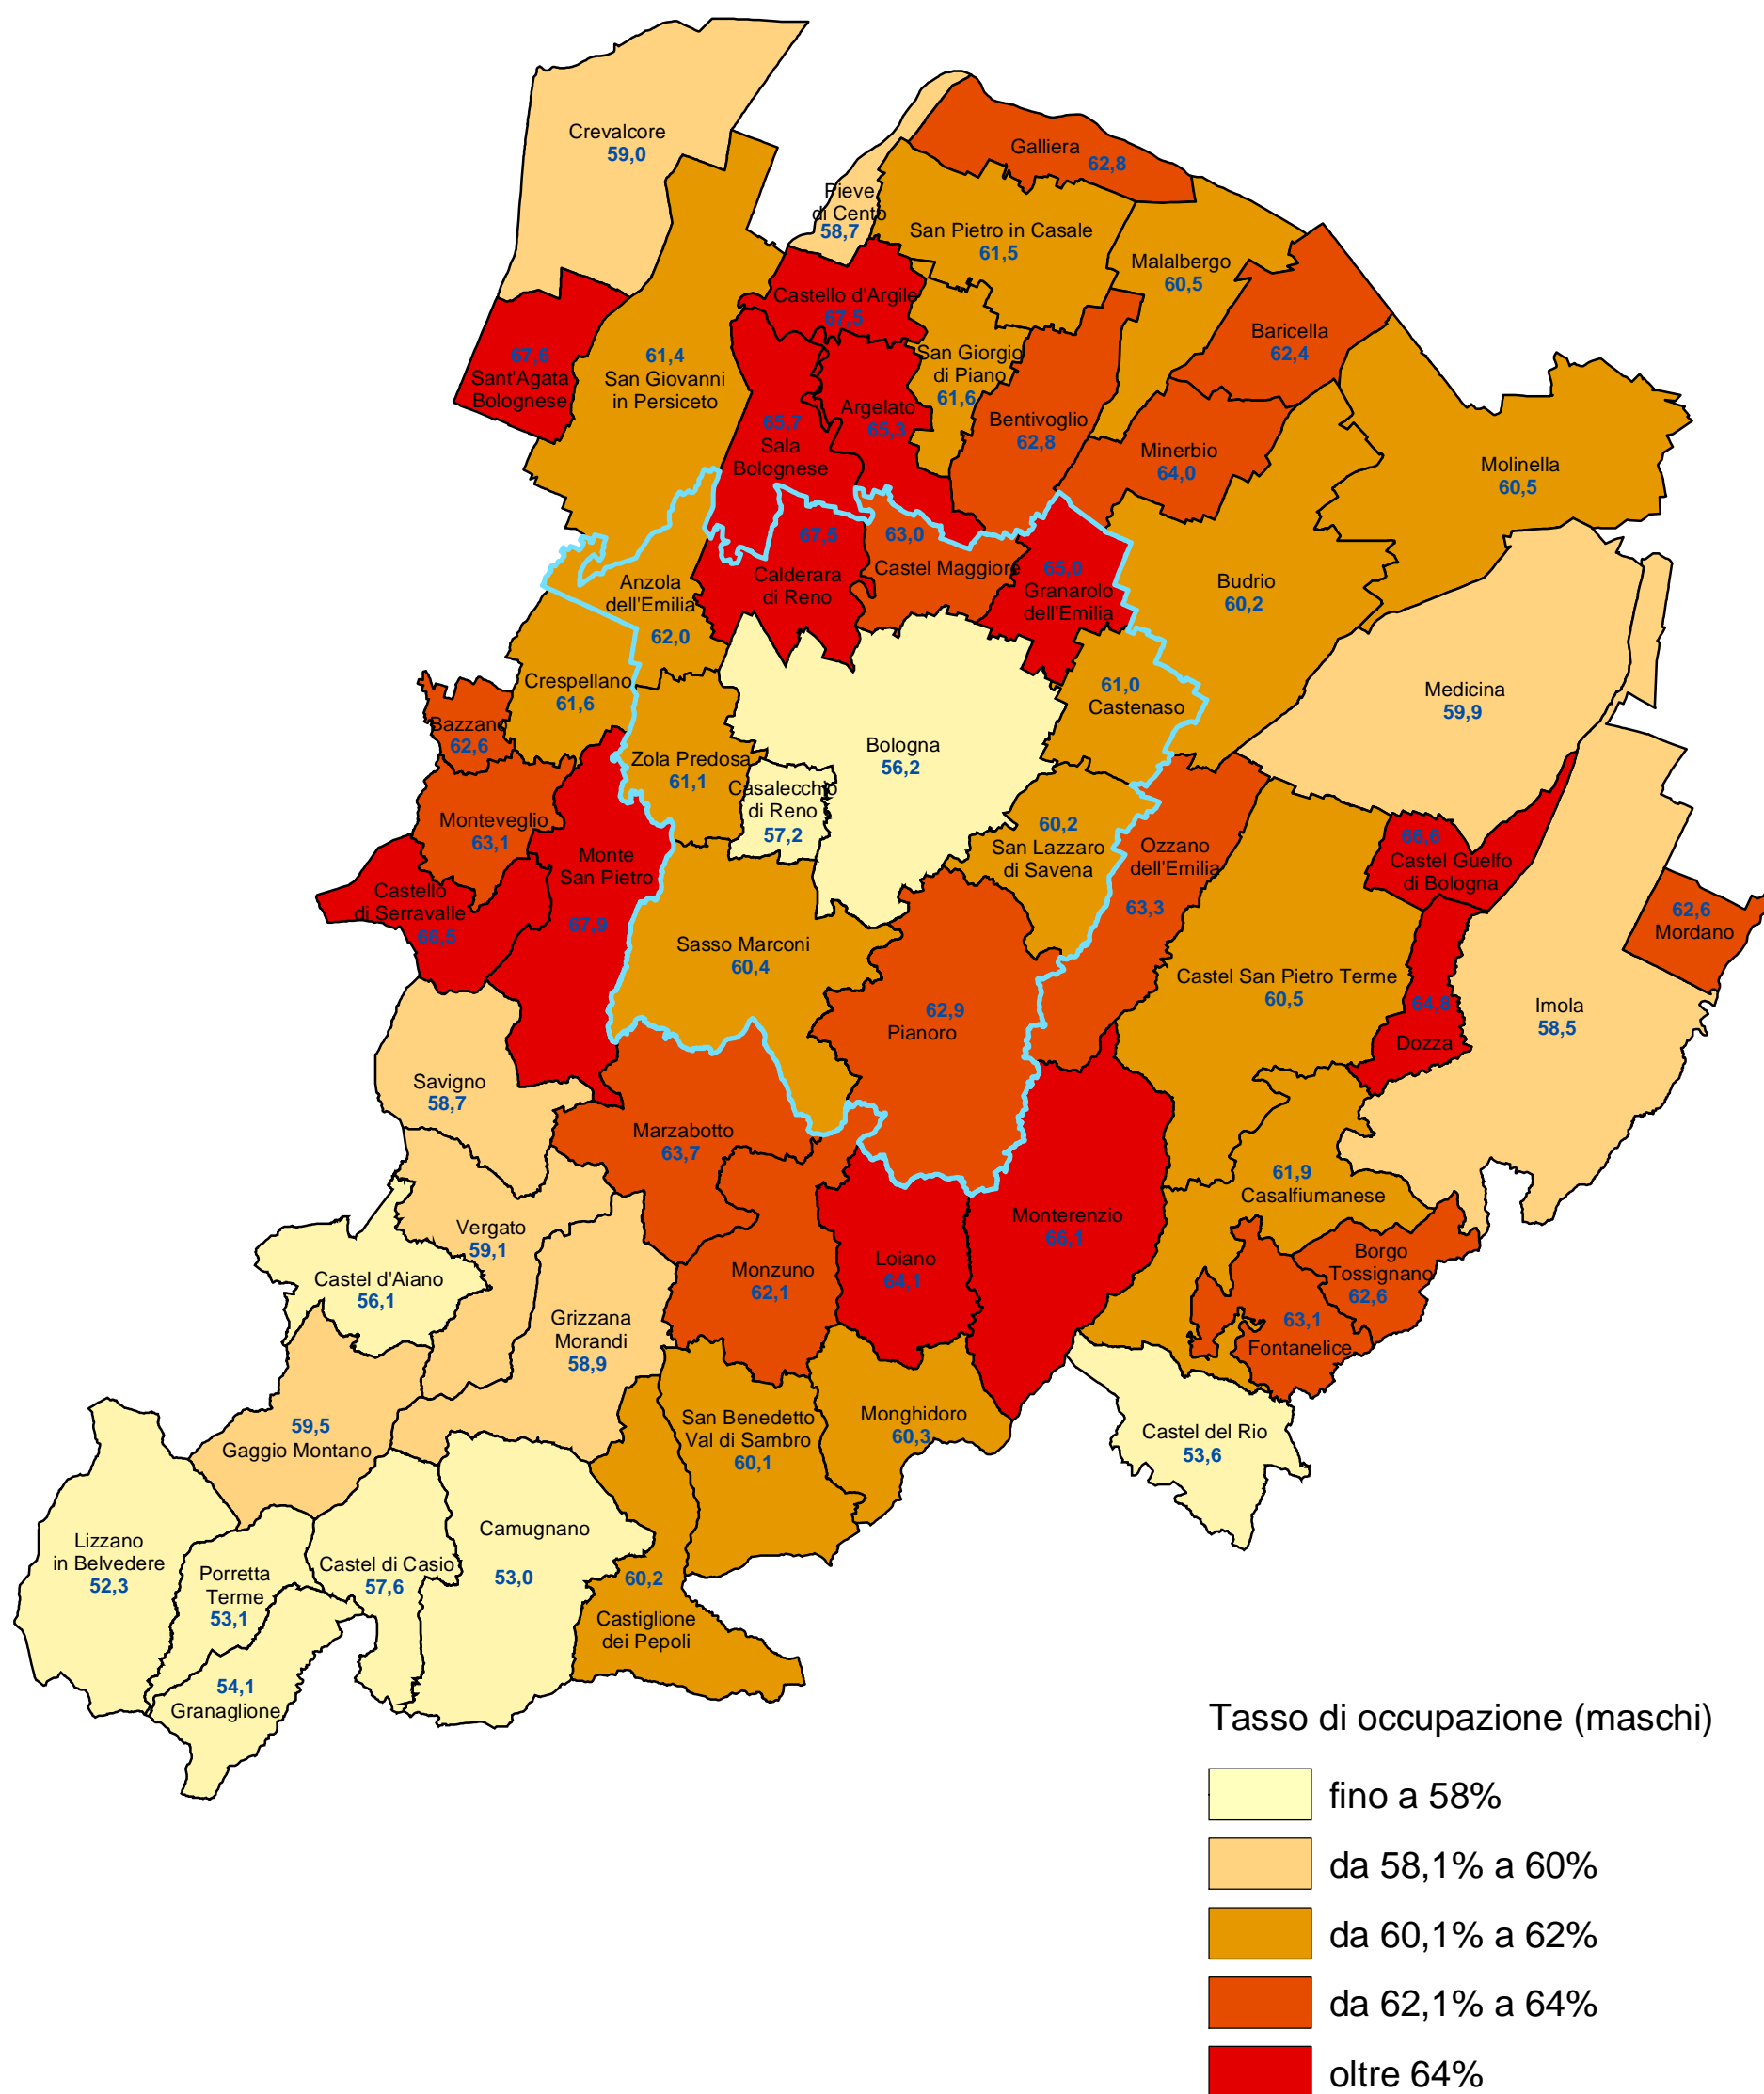

# Provincia di Bologna

## Tasso di occupazione maschile per comune (censimento 2001)

COMUNE DI BOLOGNA - Settore Programmazione Controlli e Statistica

Nel 2001 il tasso di occupazione maschile calcolato sulla popolazione residente di 15 anni e oltre censita nella provincia di Bologna era pari al 59,2% (nel comune di Bologna 56,2%).