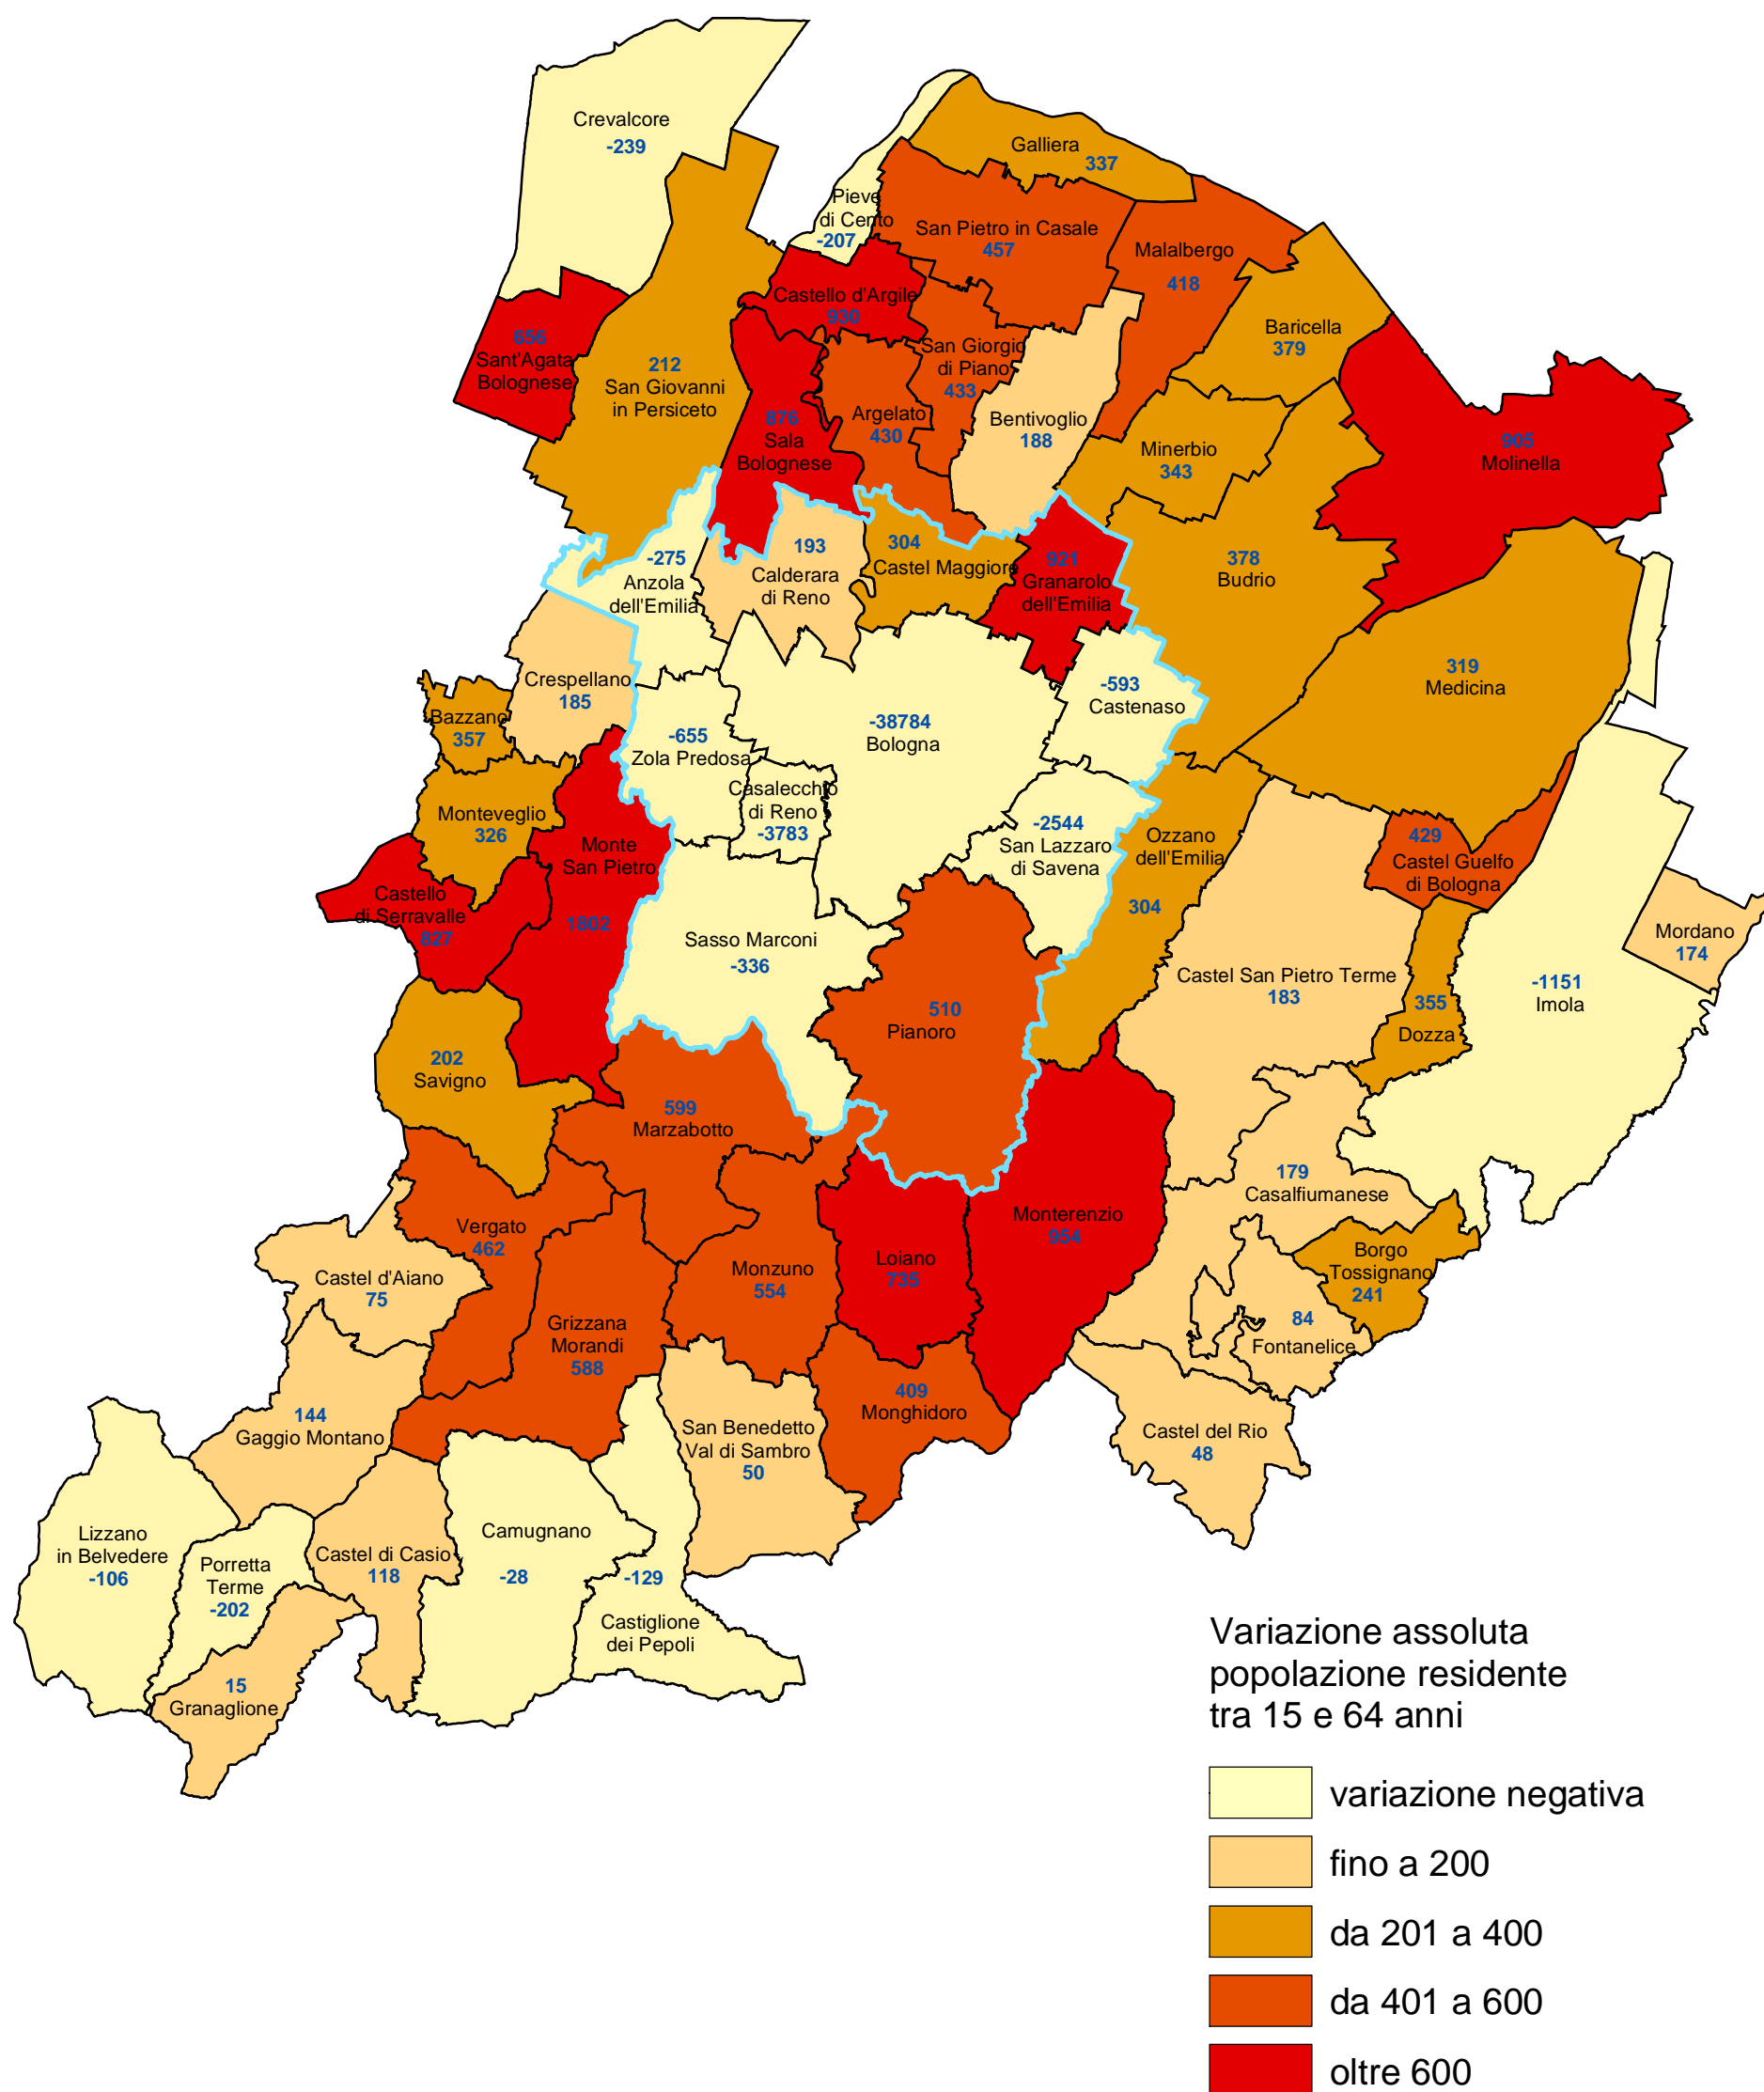

Provincia di Bologna

Variazione assoluta della popolazione residente in età lavorativa compresa tra 15 e 64 anni per comune dal 1991 al 2001 (dati censuari)

COMUNE DI BOLOGNA - Settore Programmazione Controlli e Statistica

Dal 1991 al 2001 la popolazione residente in età lavorativa compresa fra 15 e 64 anni censita nella provincia di Bologna è diminuita di -29.444 unità (nel comune di Bologna diminuzione di -38.784 unità).