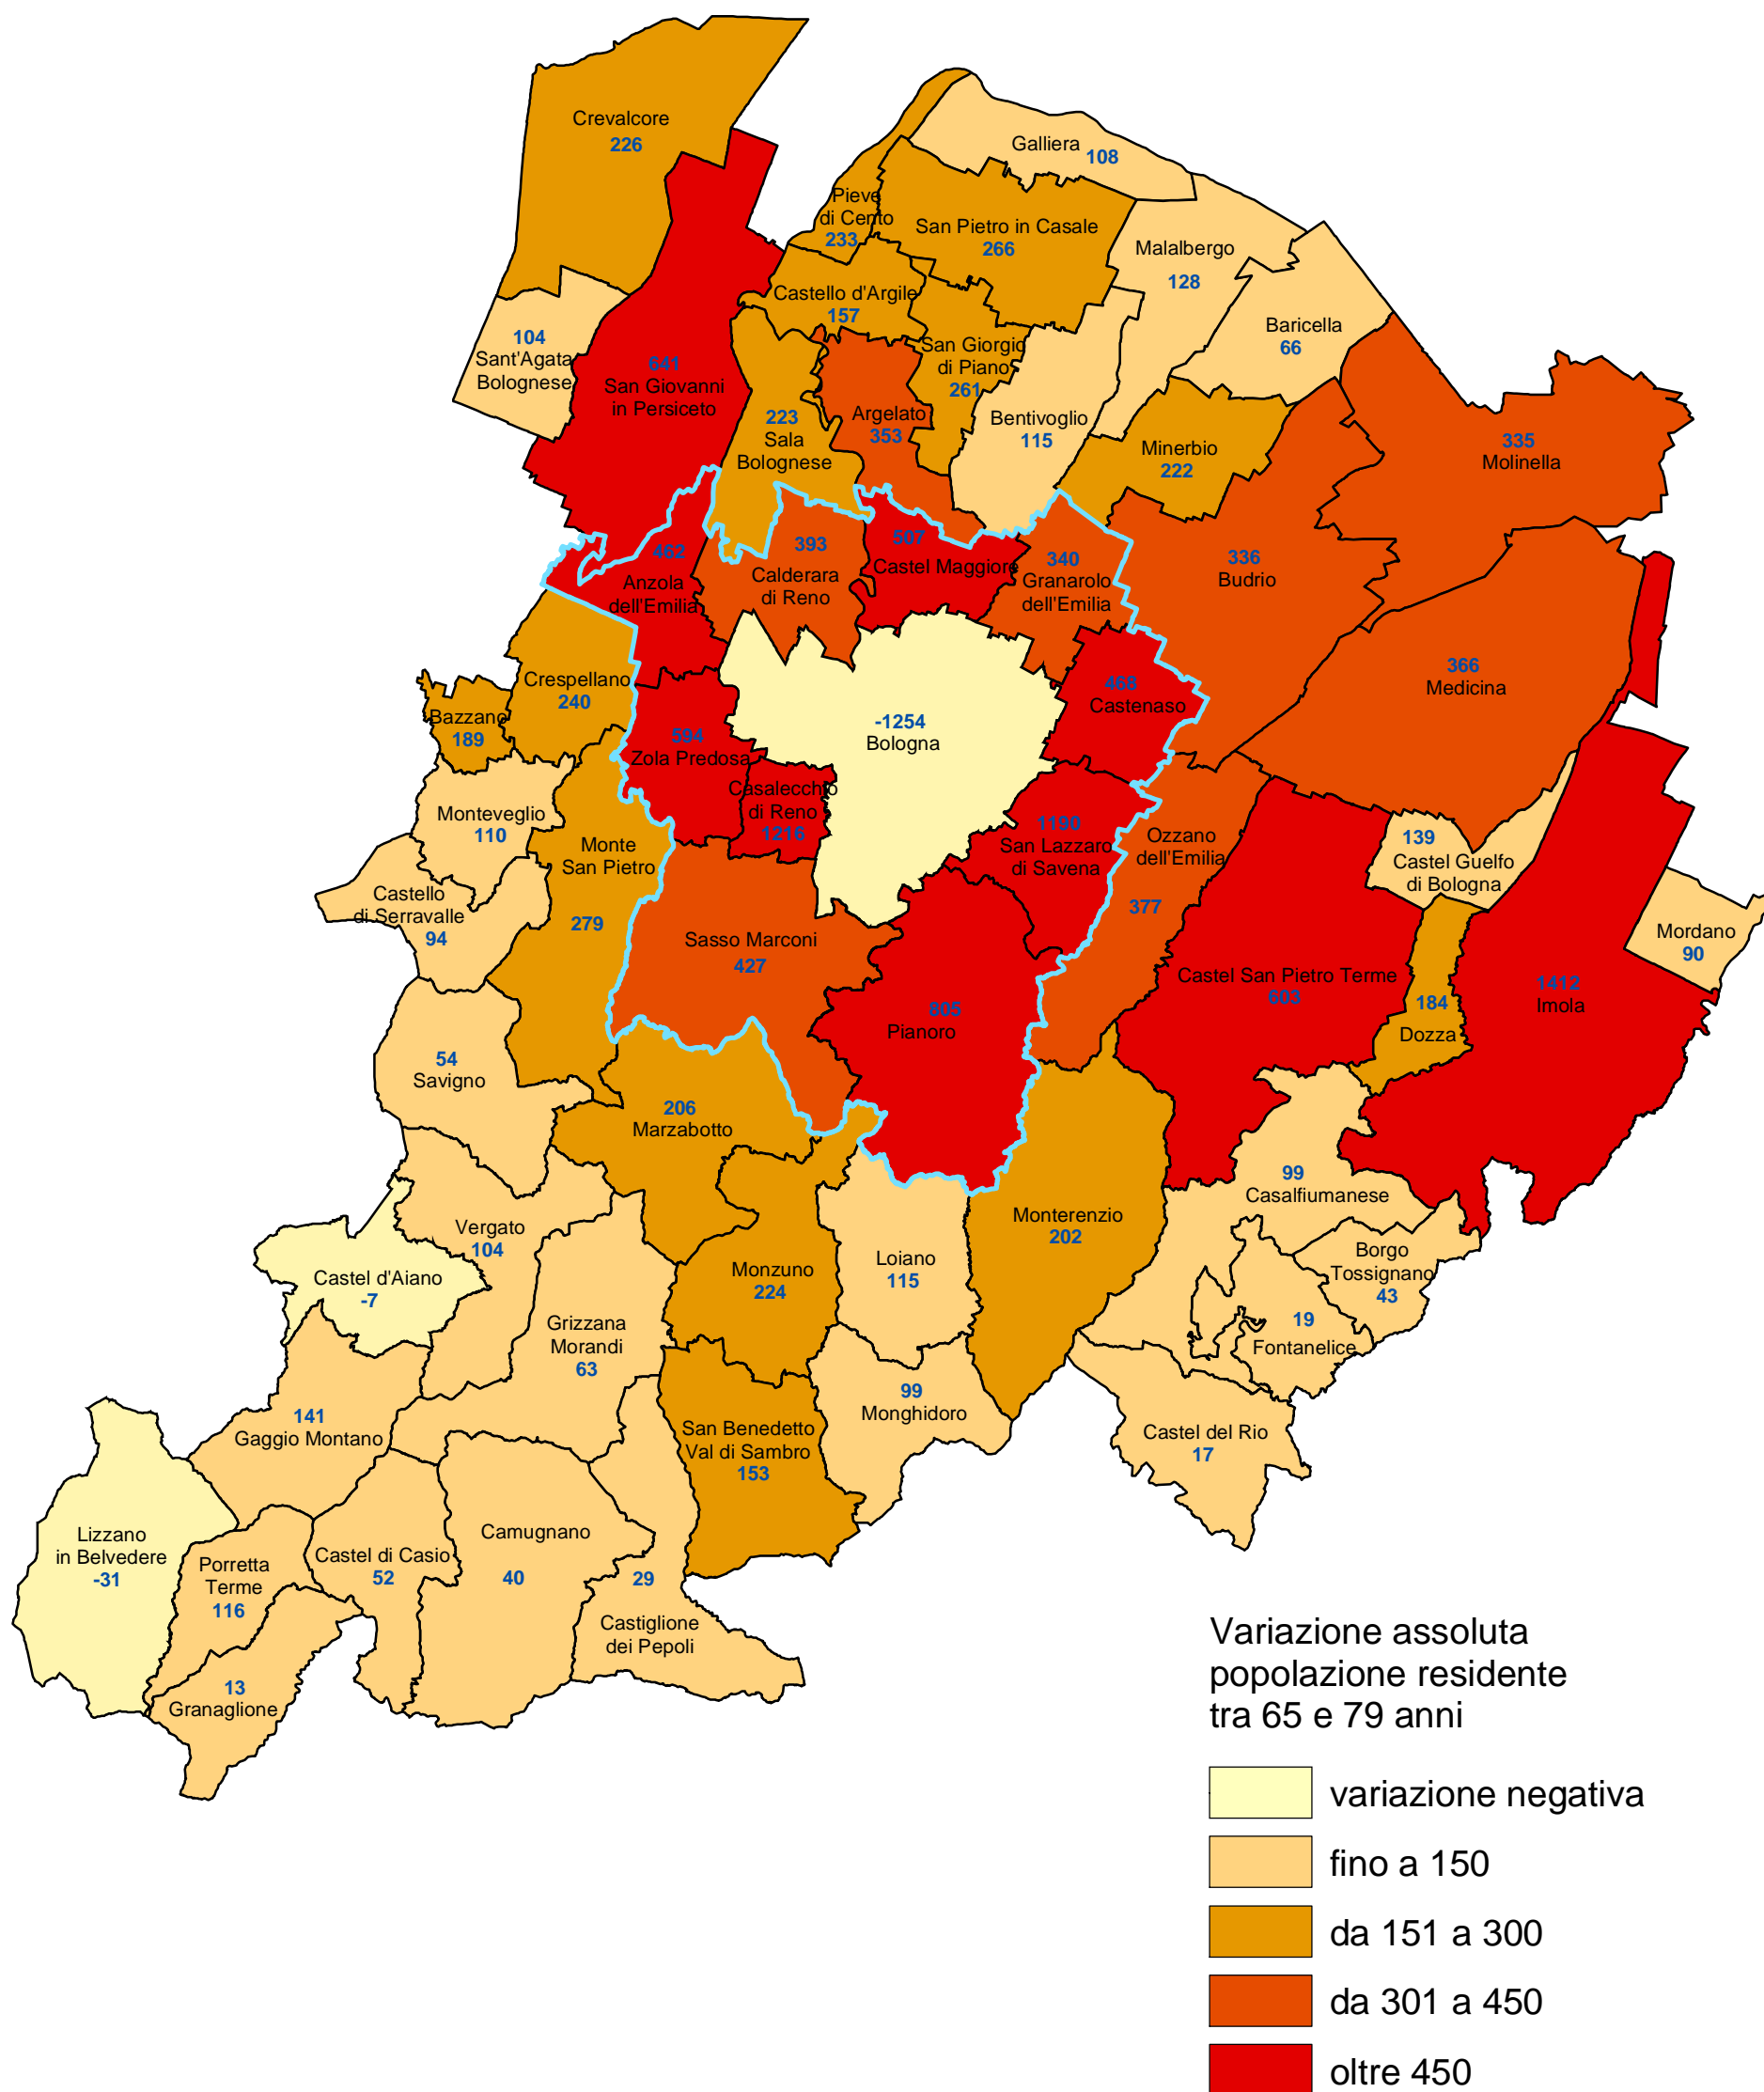

Provincia di Bologna

Variazione assoluta della popolazione residente compresa tra 65 e 79 anni per comune dal 1991 al 2001 (dati censuari)

COMUNE DI BOLOGNA - Settore Programmazione Controlli e Statistica

Dal 1991 al 2001 la popolazione residente compresa fra 65 e 79 anni censita nella provincia di Bologna è aumentata di 14.756 unità (nel comune di Bologna diminuzione di -1.254 unità).