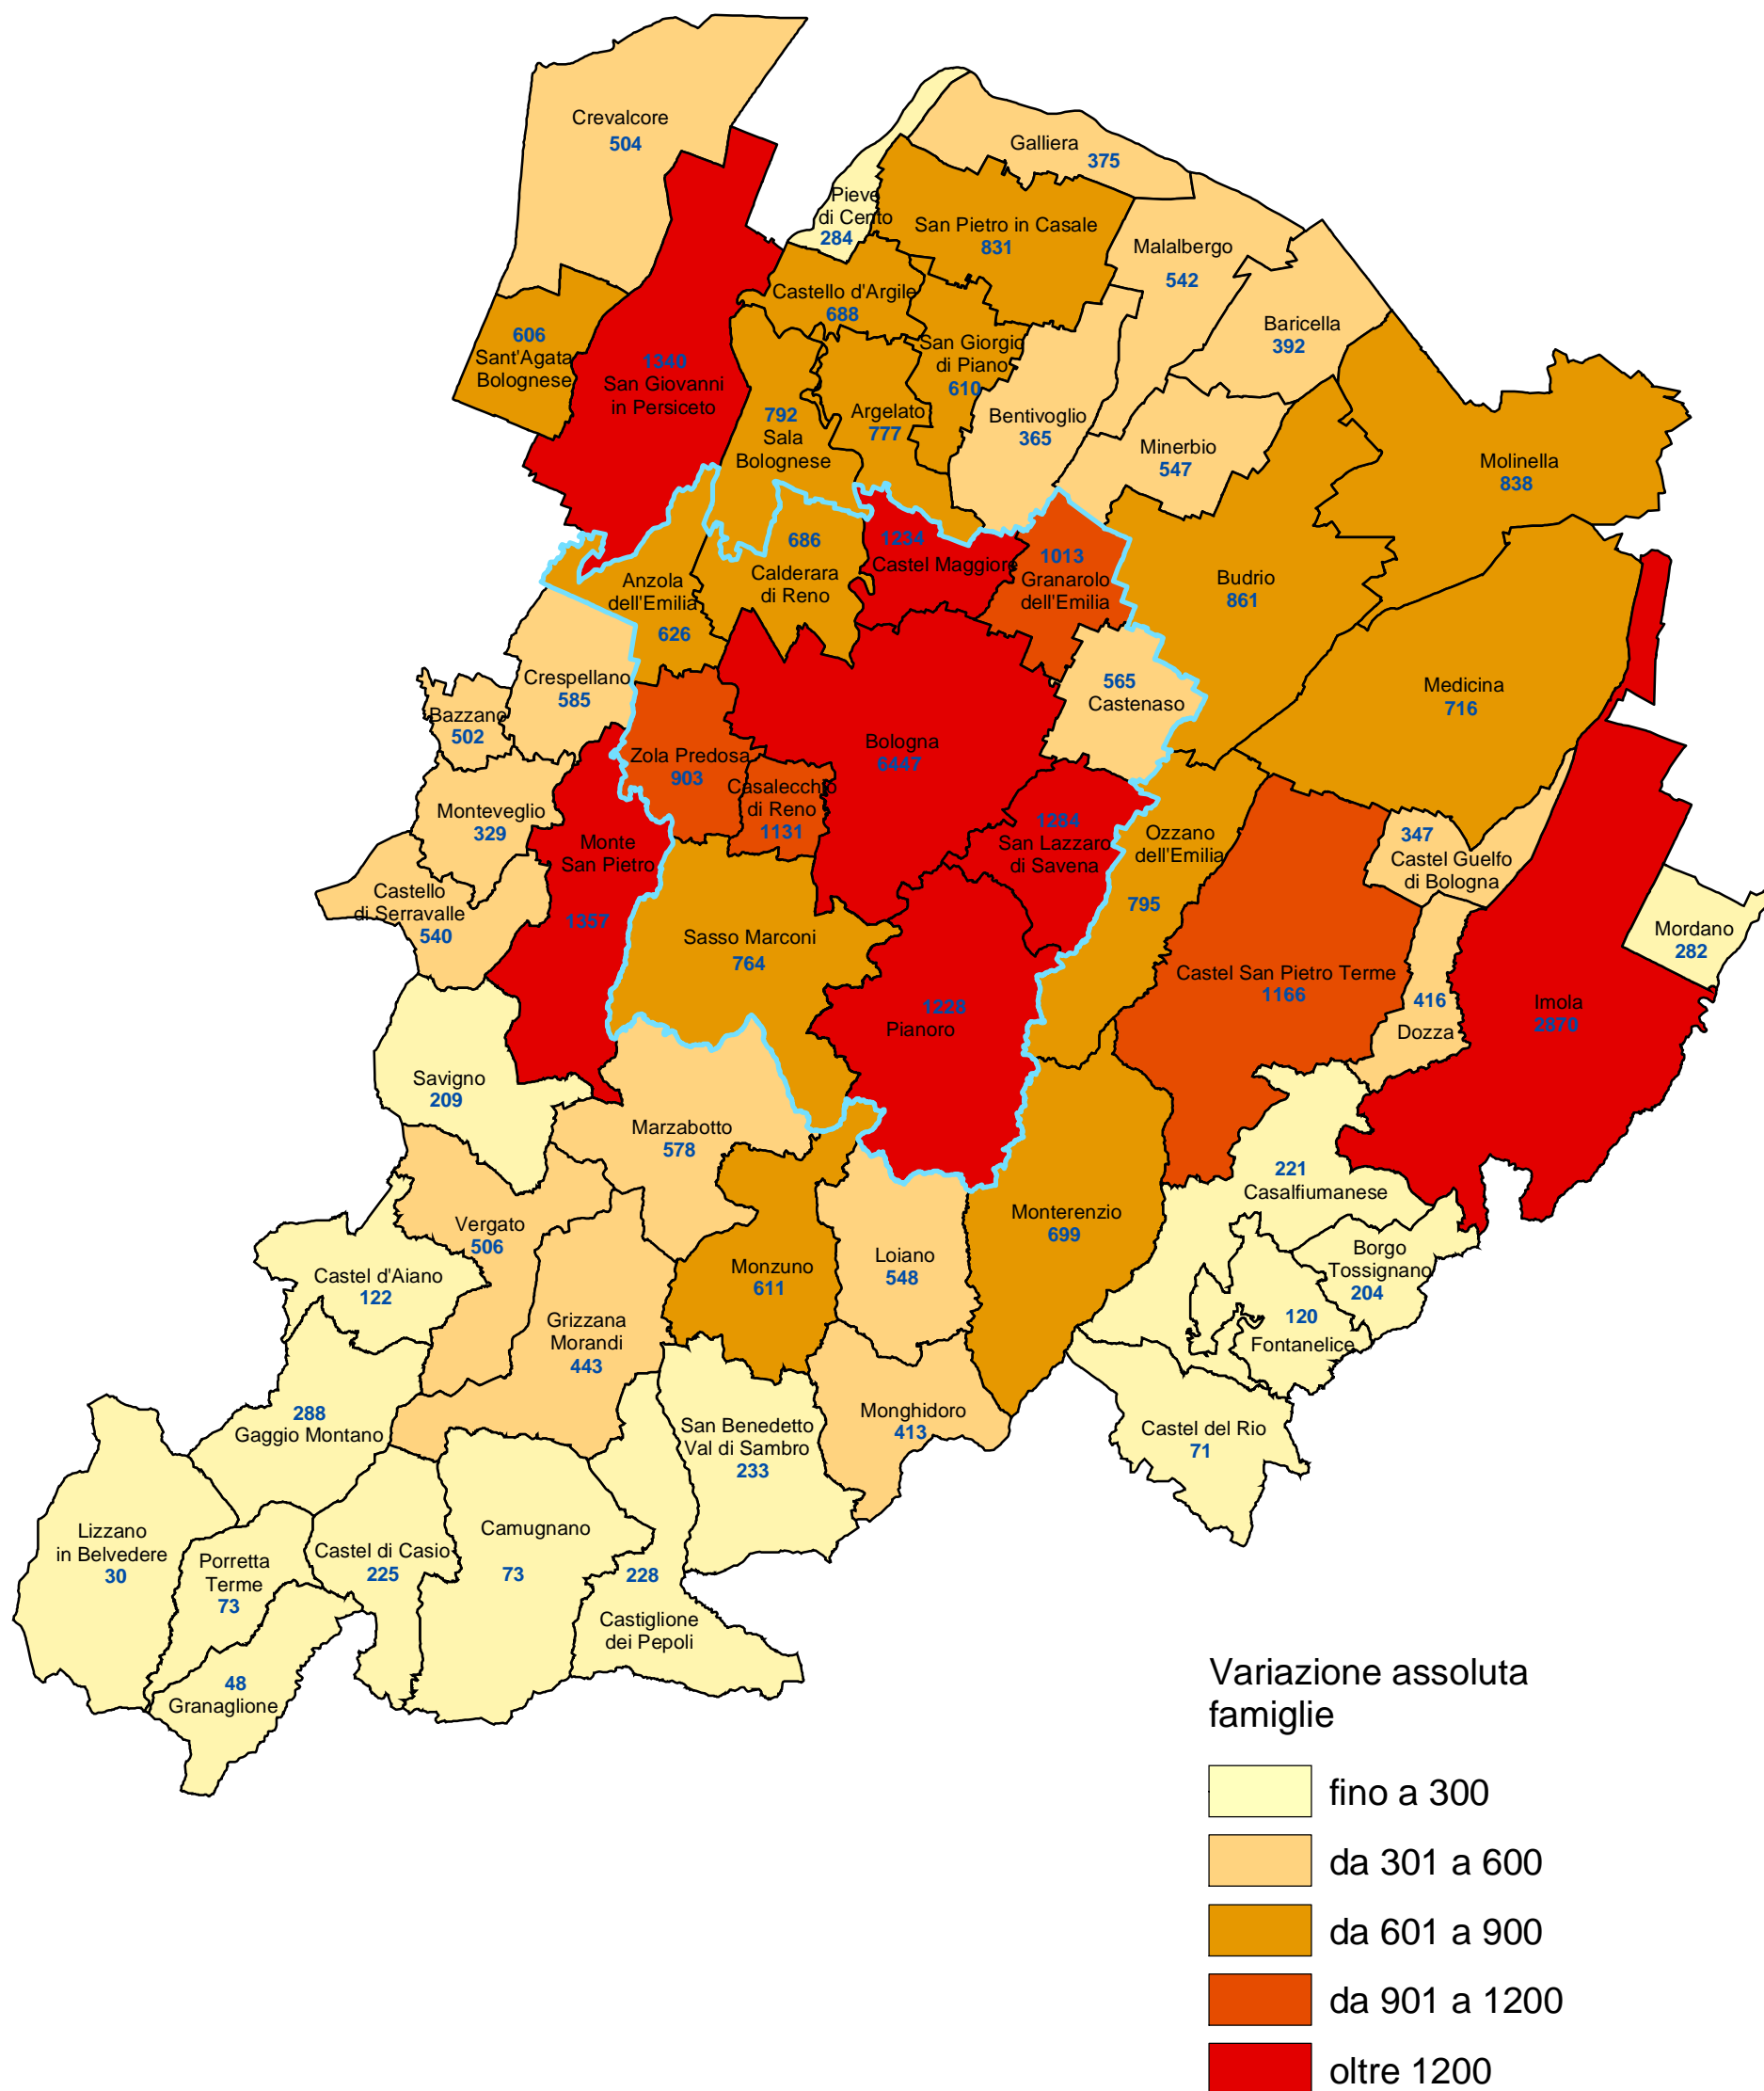

Provincia di Bologna

Variazione assoluta delle famiglie per comune dal 1991 al 2001 (dati censuari)

COMUNE DI BOLOGNA - Settore Programmazione Controlli e Statistica

Dal 1991 al 2001 le famiglie residenti censite nella provincia di Bologna sono aumentate di 42.081 unità (nel comune di Bologna aumento di 6.447 unità).