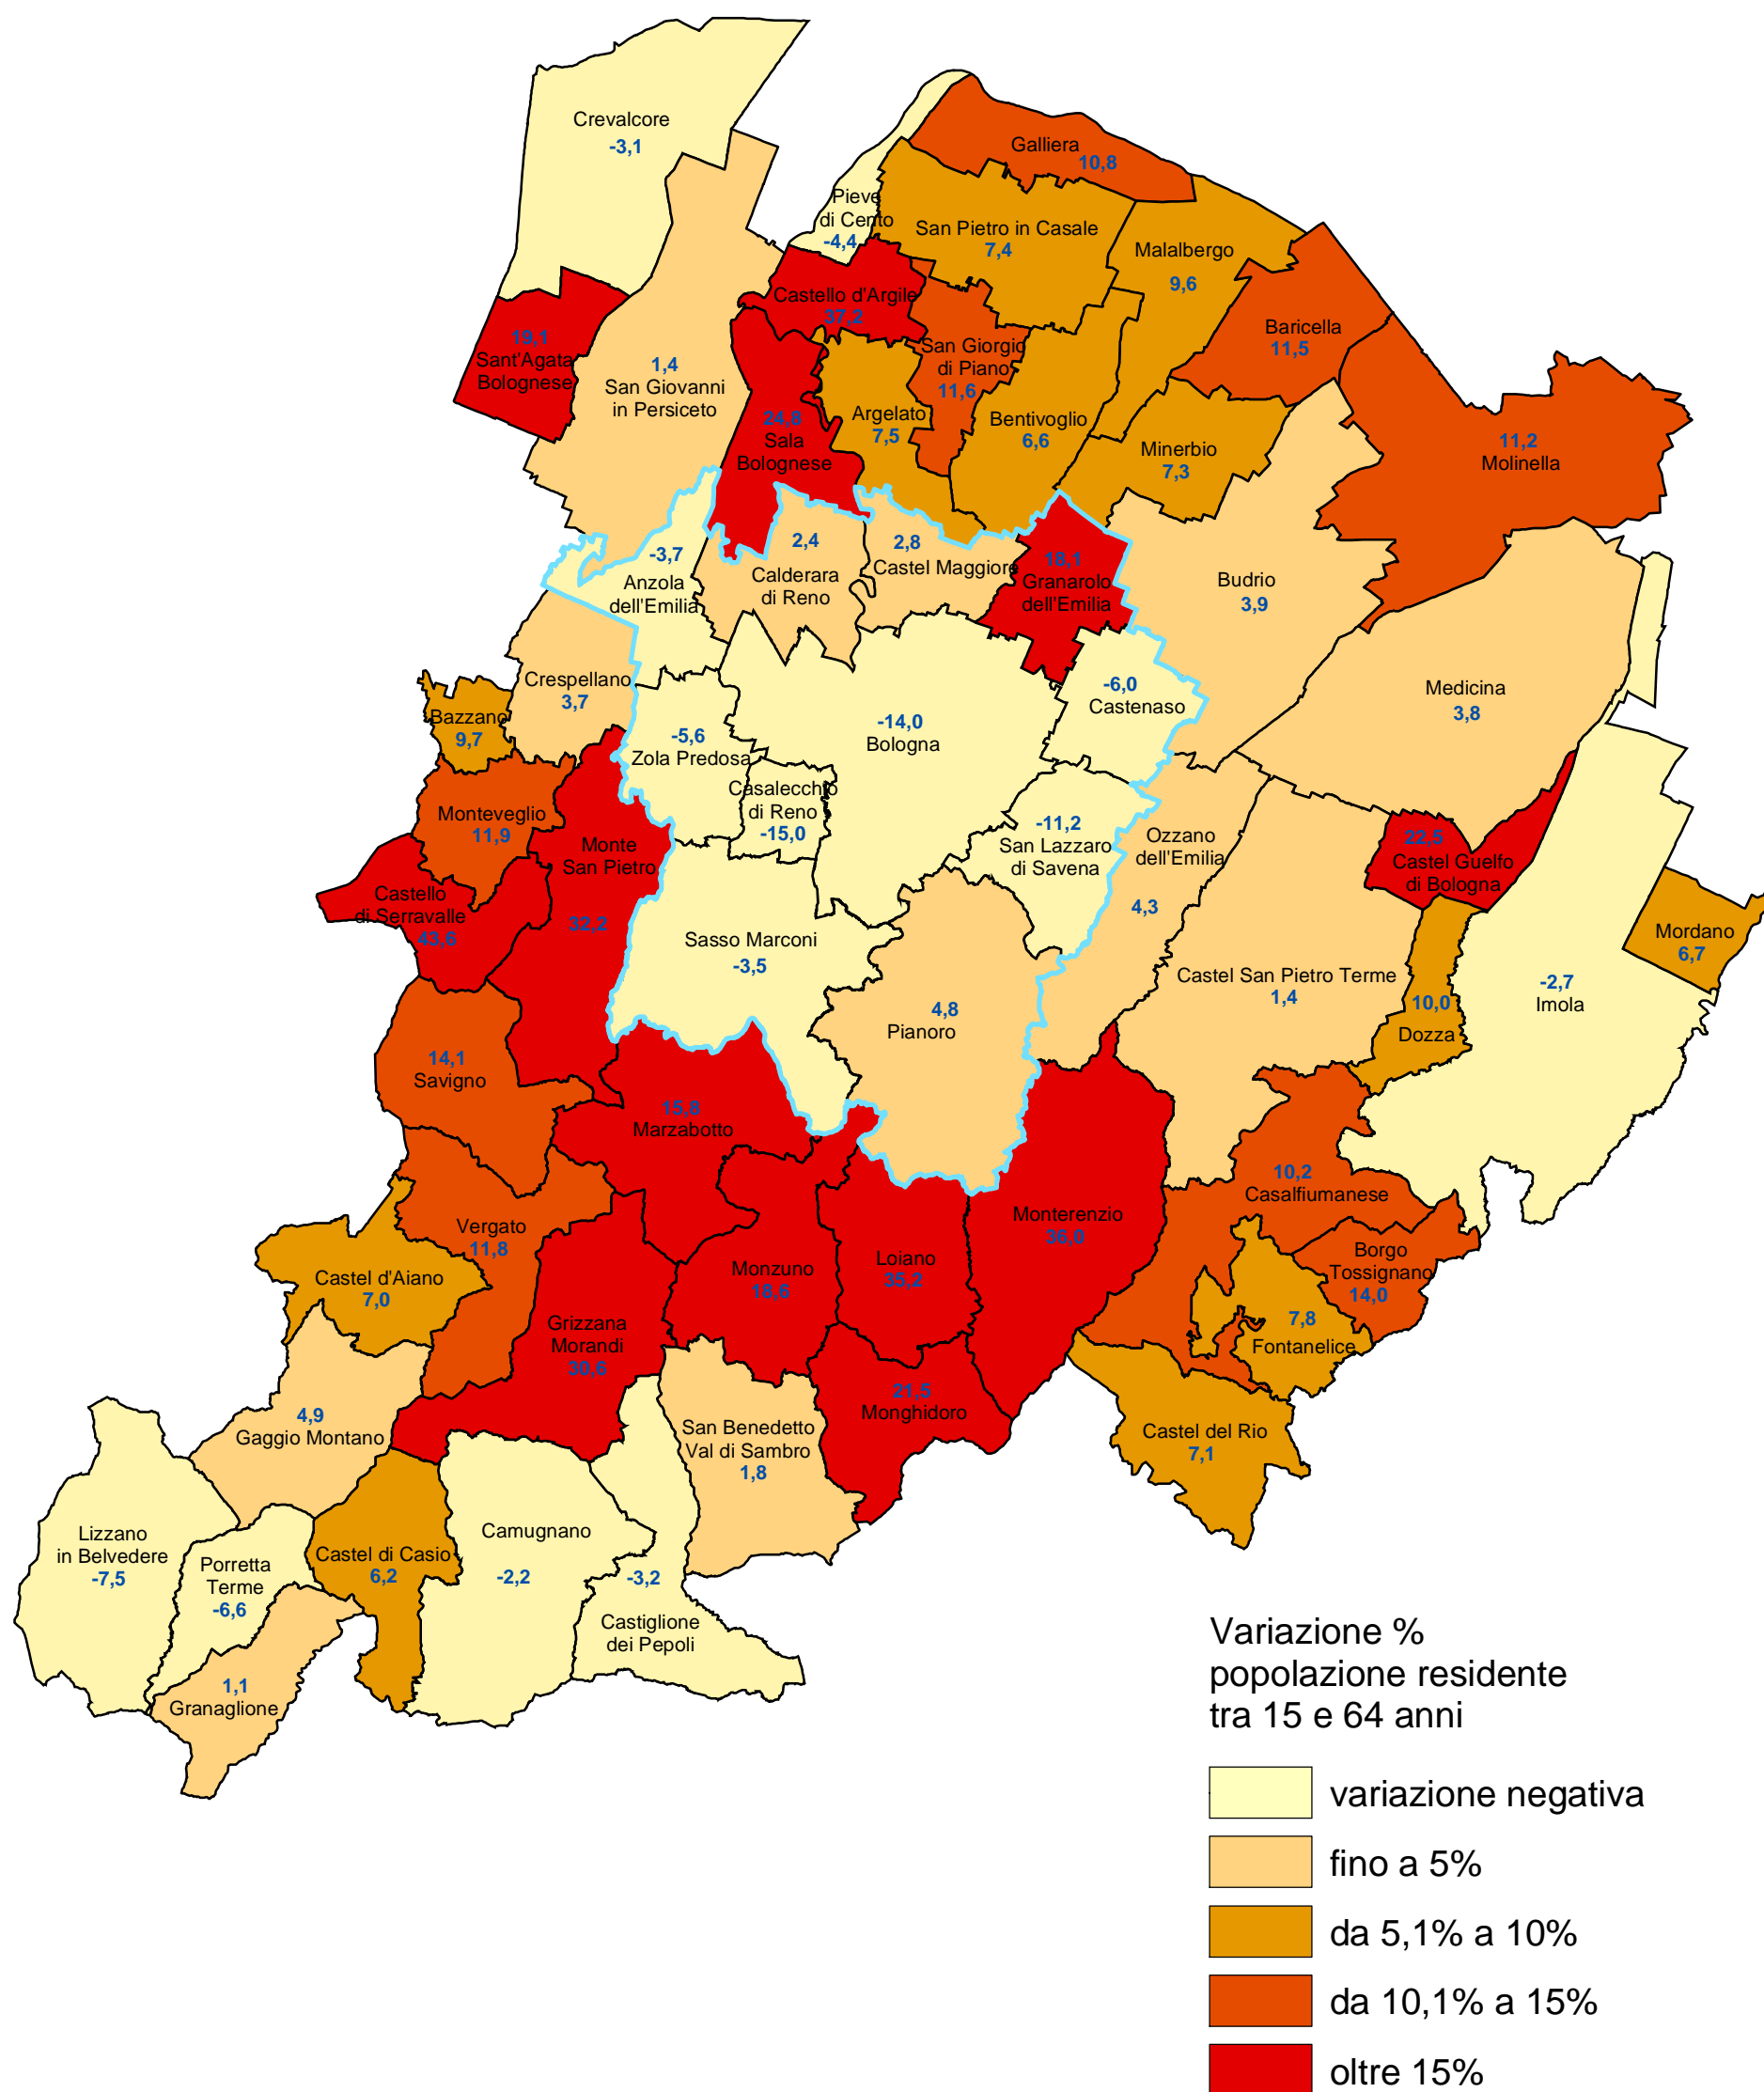

Provincia di Bologna

Variazione percentuale della popolazione residente in età lavorativa compresa tra 15 e 64 anni per comune dal 1991 al 2001 (dati censuari)

COMUNE DI BOLOGNA - Settore Programmazione Controlli e Statistica

Dal 1991 al 2001 la popolazione residente in età lavorativa compresa fra 15 e 64 anni censita nella provincia di Bologna è diminuita del -4,7% (nel comune di Bologna diminuzione del -14%).