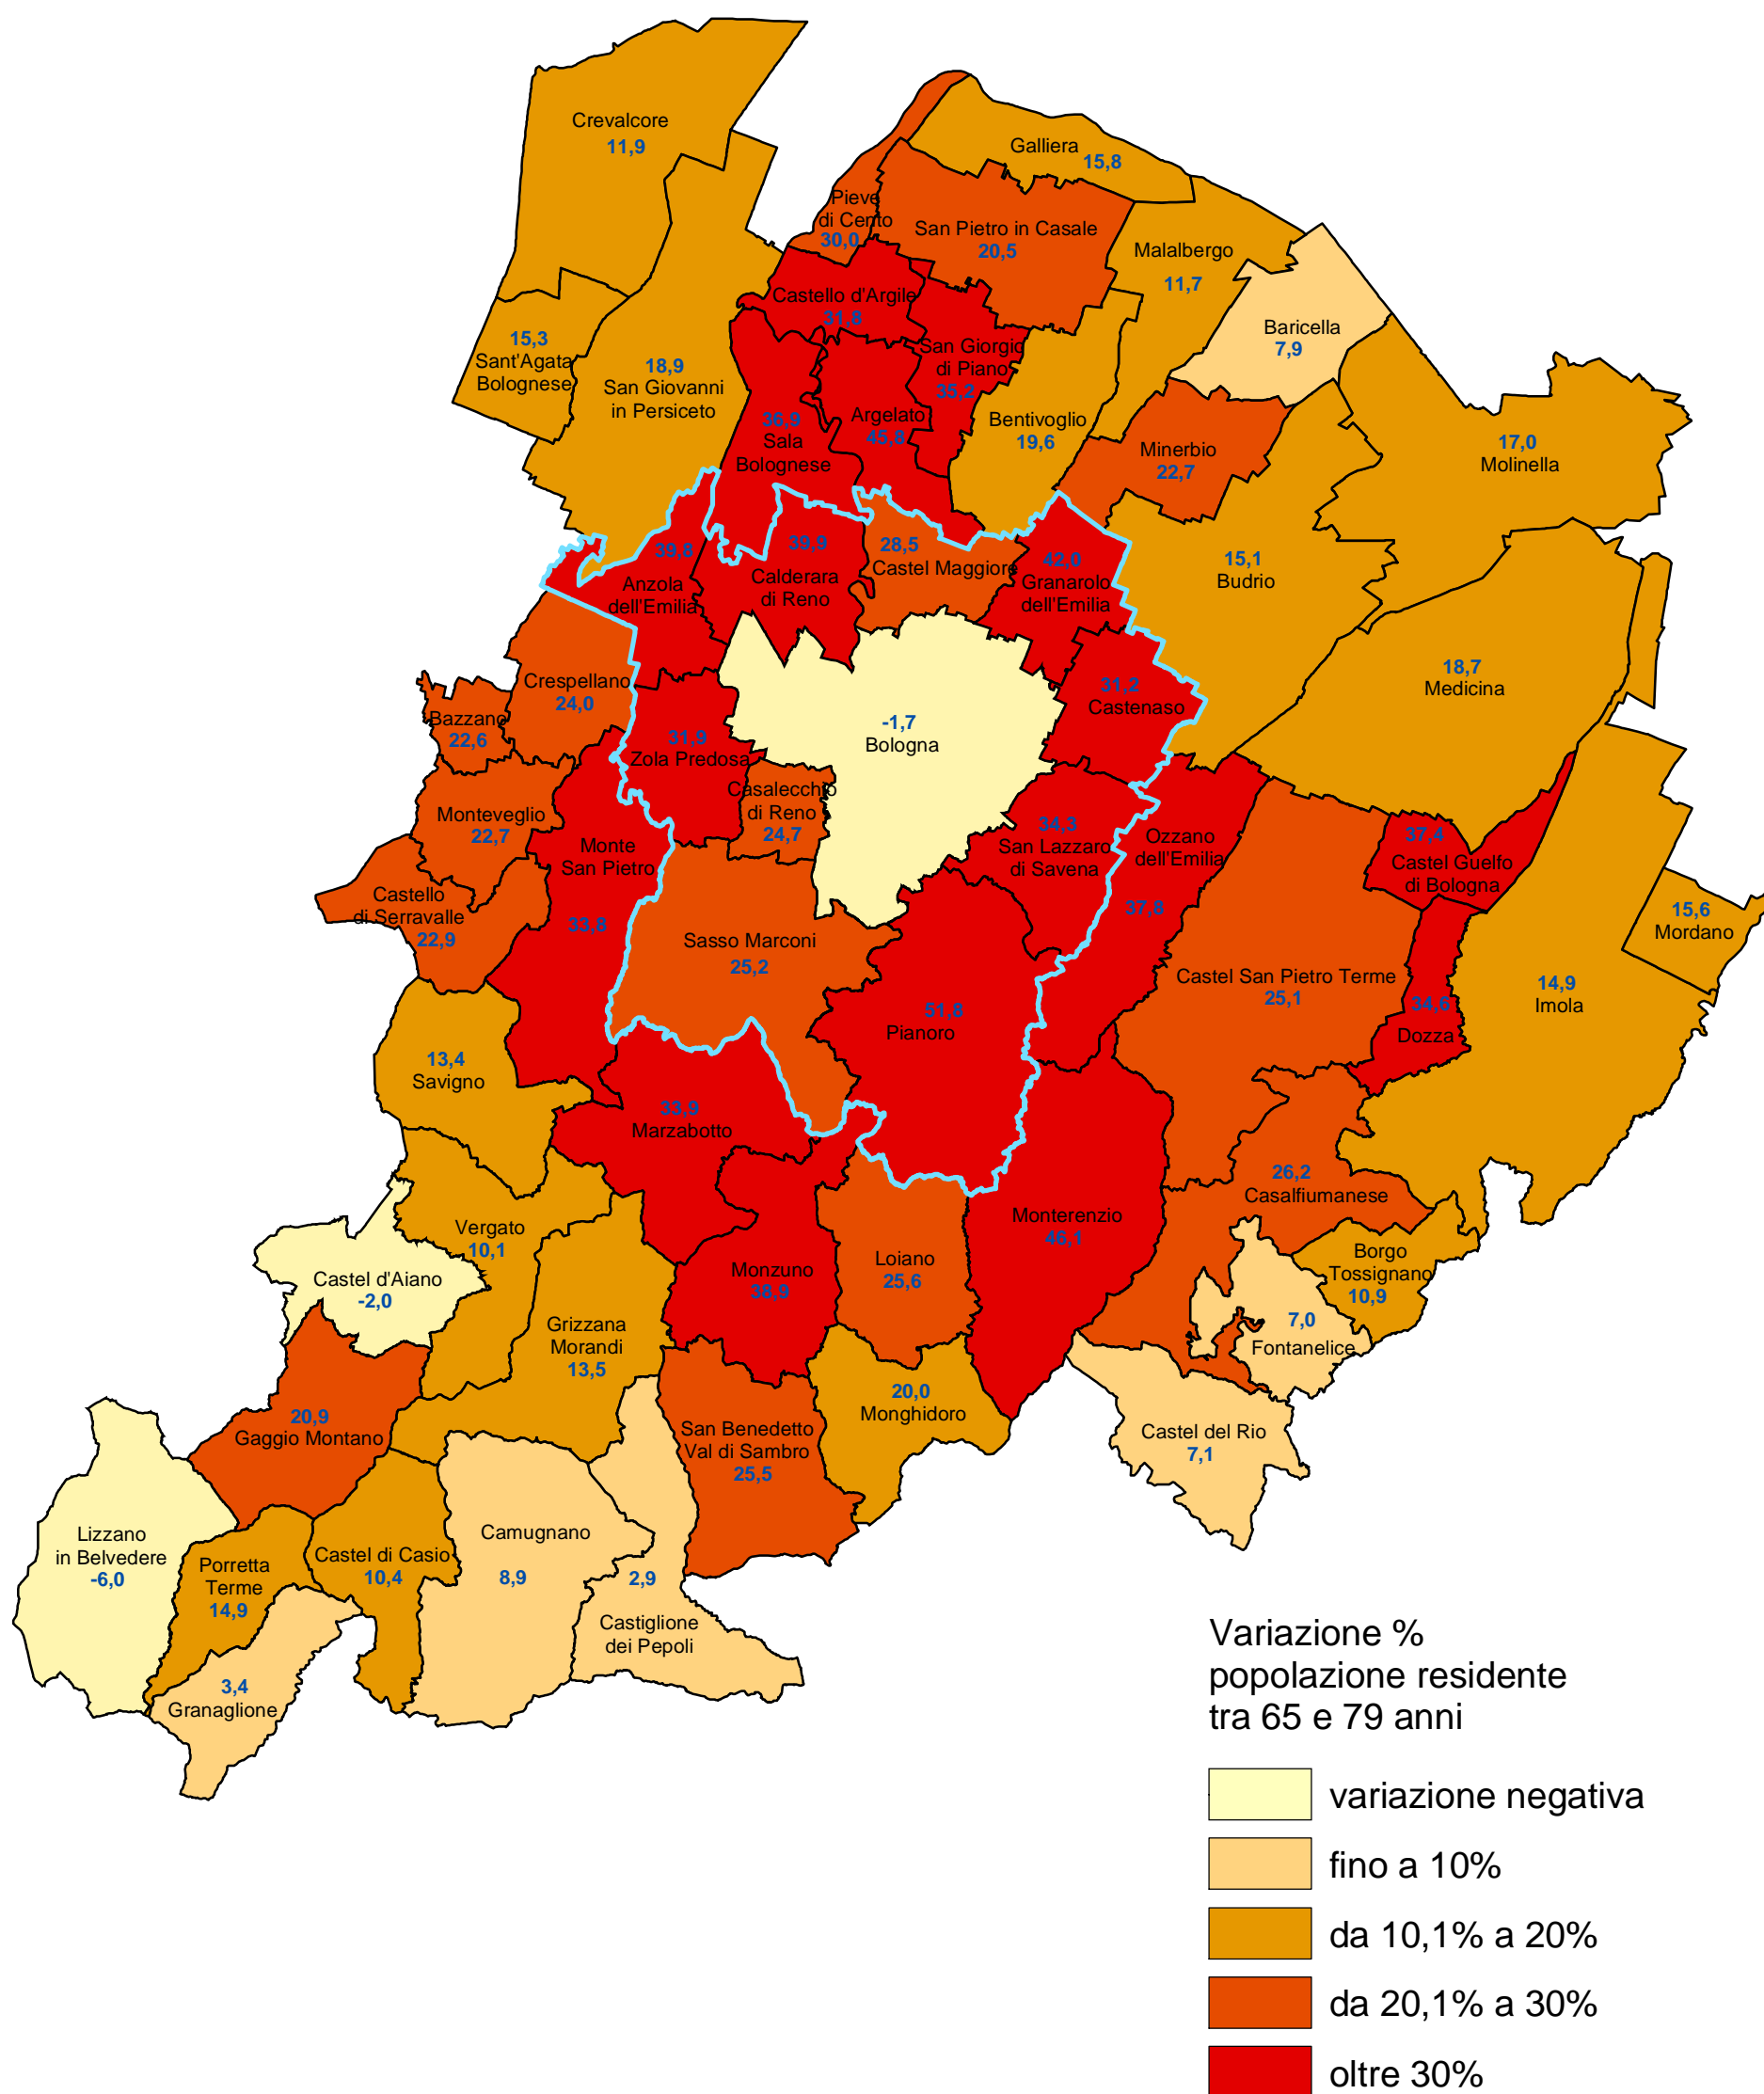

## Provincia di Bologna

Variazione percentuale della popolazione residente compresa tra 65 e 79 anni per comune dal 1991 al 2001 (dati censuari)

COMUNE DI BOLOGNA - Settore Programmazione Controlli e Statistica

Dal 1991 al 2001 la popolazione residente compresa fra 65 e 79 anni censita nella provincia di Bologna è aumentata del 10,4% (nel comune di Bologna diminuzione del -1,7%).