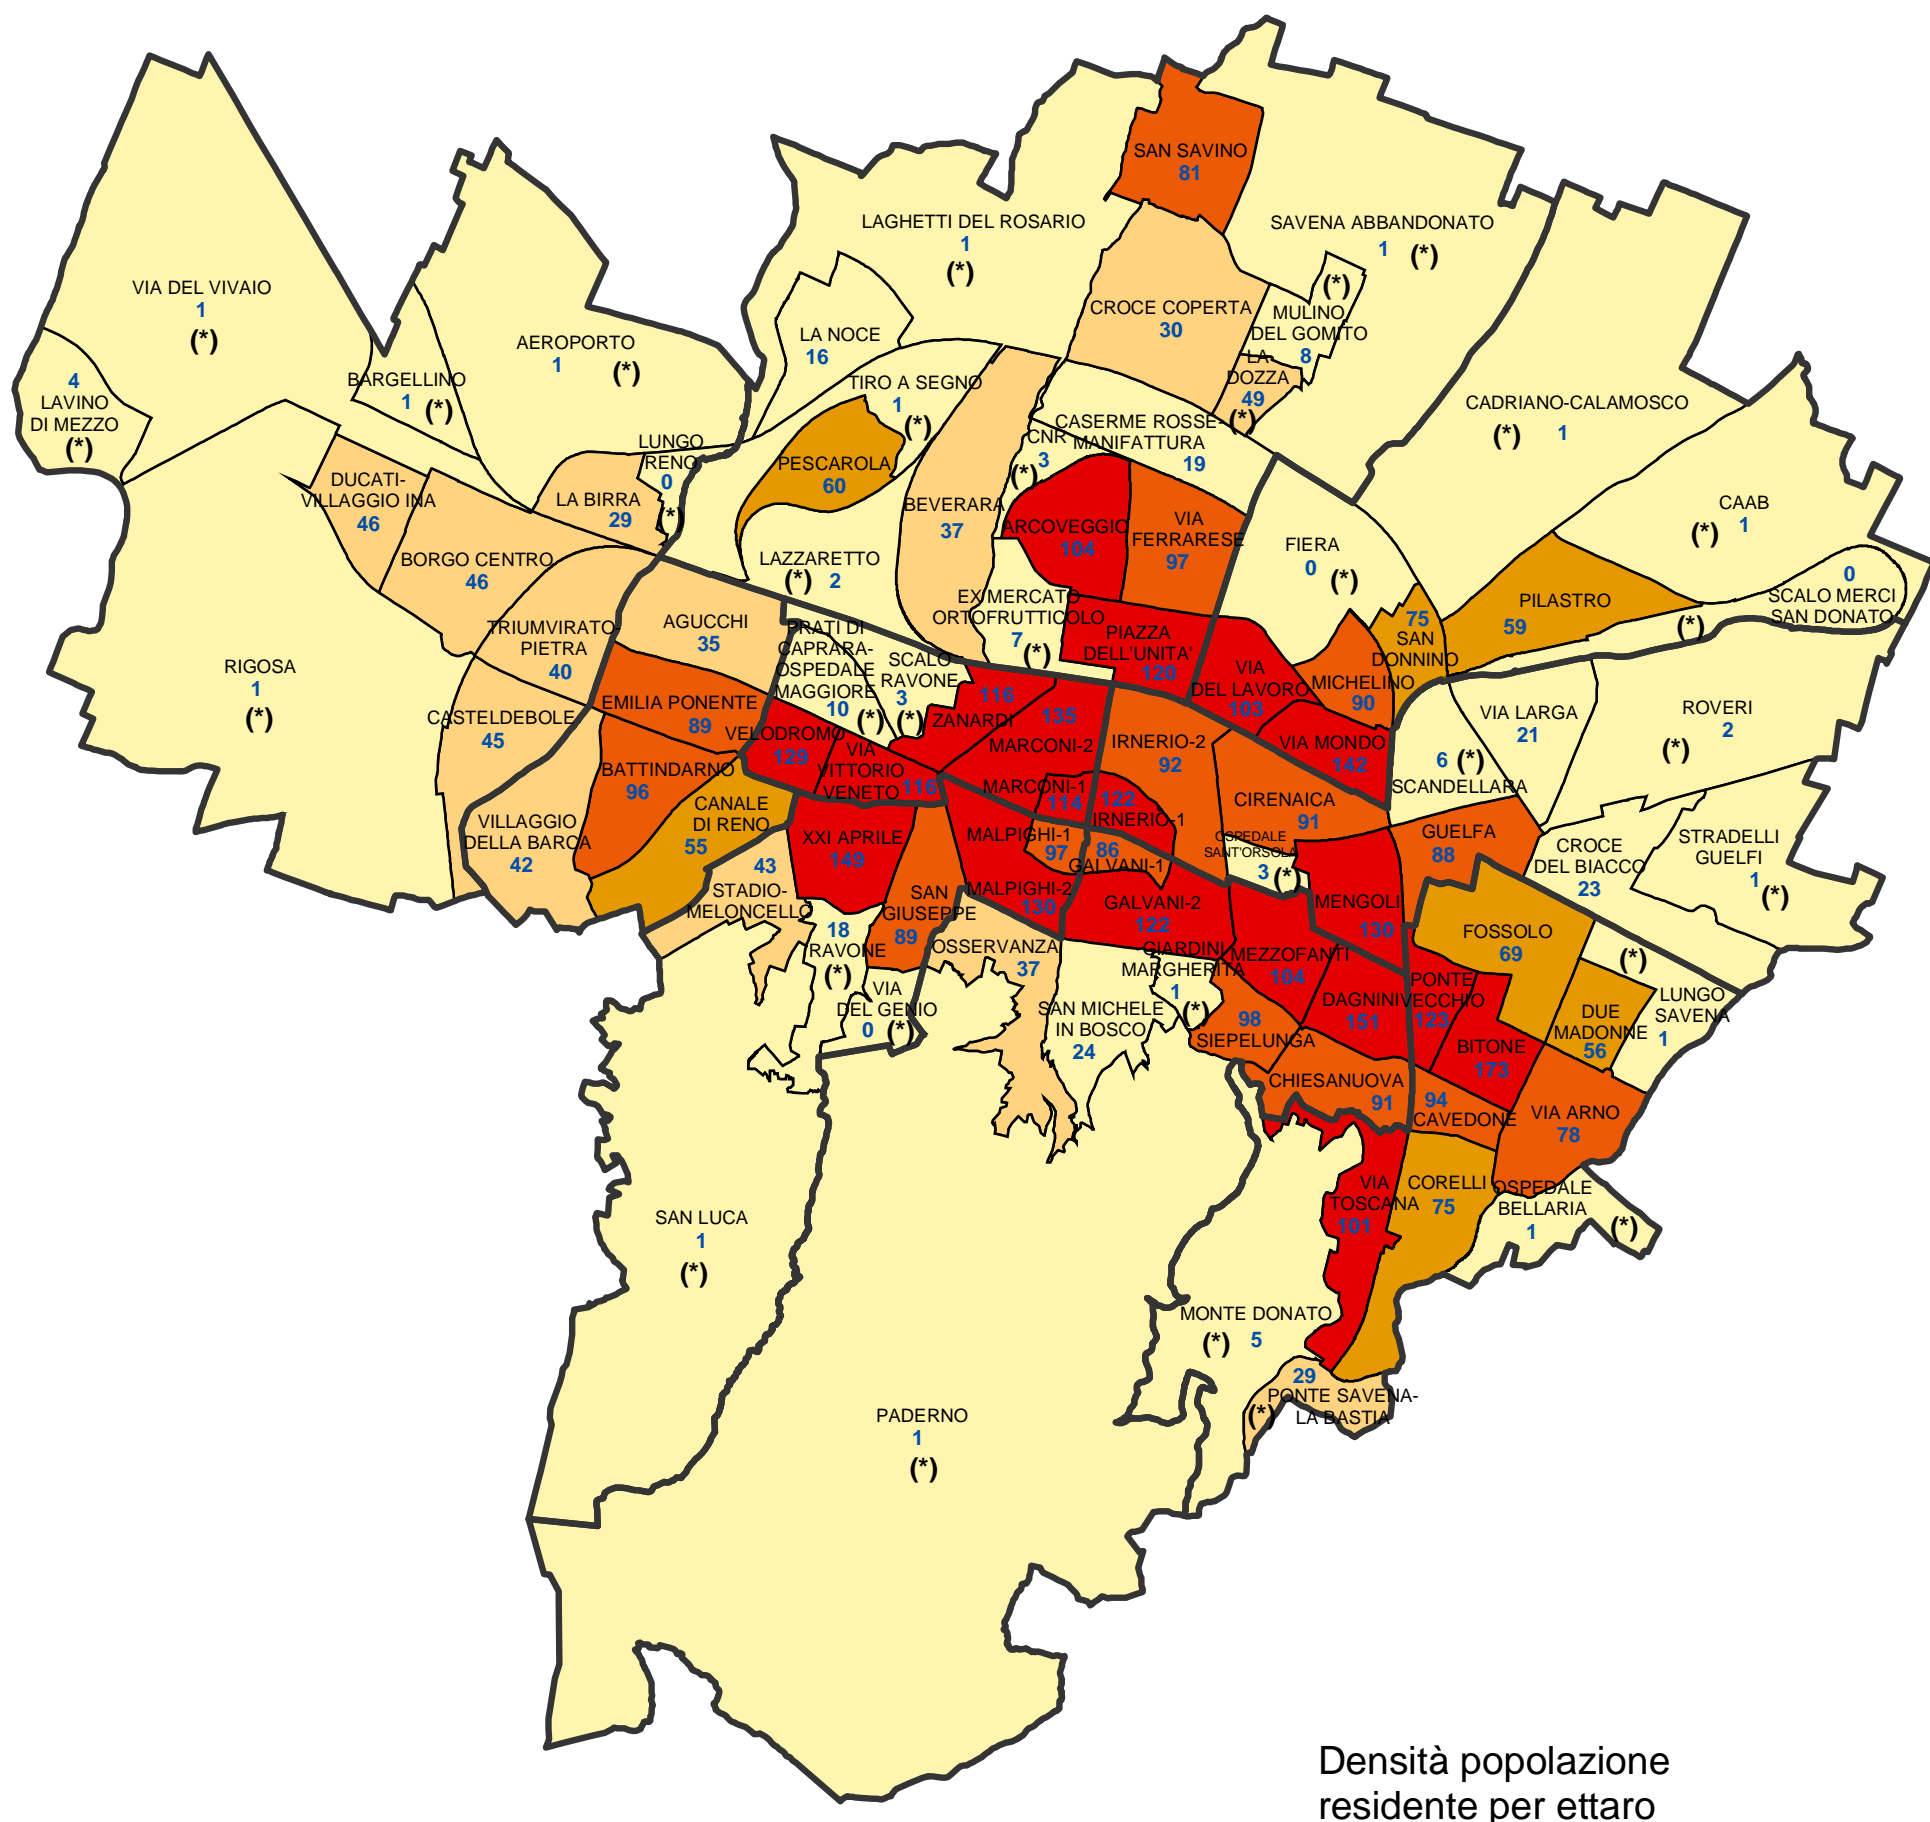

Comune di Bologna

Densità della popolazione residente per ettaro per area statistica (censimento 2001)

(*) Le aree statistiche contrassegnate con l'asterisco sono quelle che appartengono alla "Collina e ambiti agricoli periurbani", ai "Poli funzionali, aree produttive e infrastrutture" o la cui popolazione residente totale al 31.12.2004 era inferiore a 1500 unità.