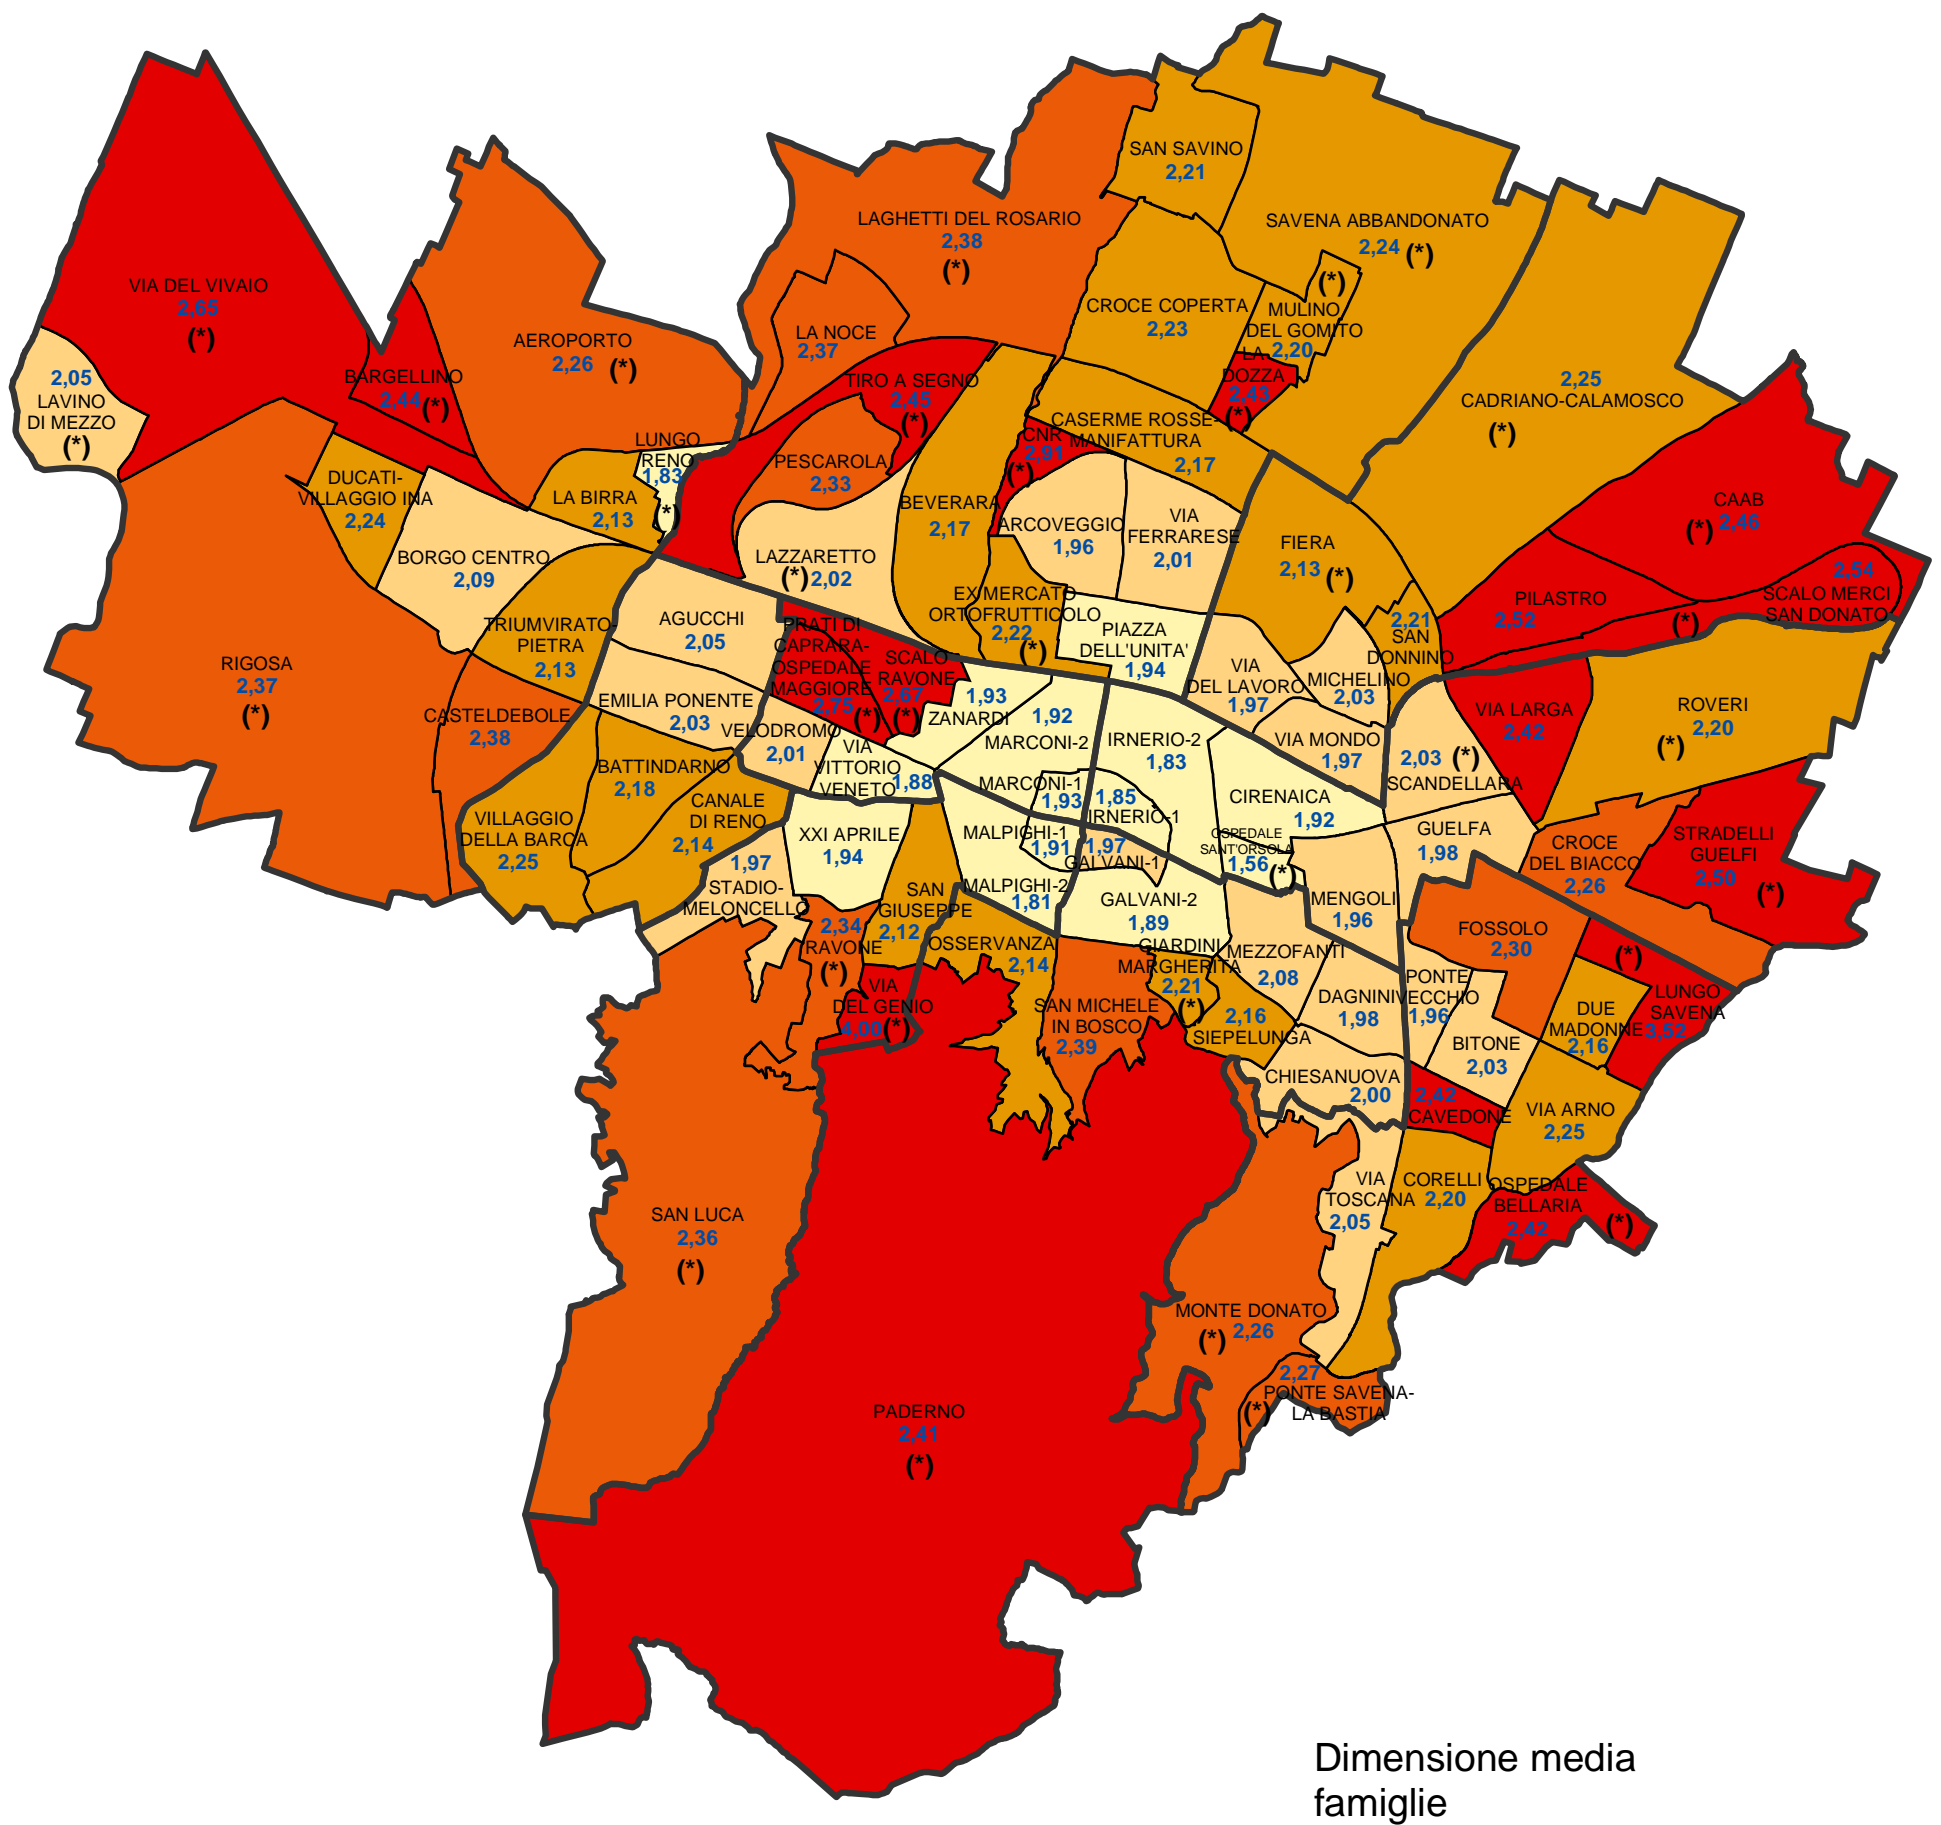

Comune di Bologna

Dimensione media delle famiglie per area statistica (censimento 2001)

(*) Le aree statistiche contrassegnate con l'asterisco sono quelle che appartengono alla "Collina e ambiti agricoli periurbani", ai "Poli funzionali, aree produttive e infrastrutture" o la cui popolazione residente totale al 31.12.2004 era inferiore a 1500 unità.