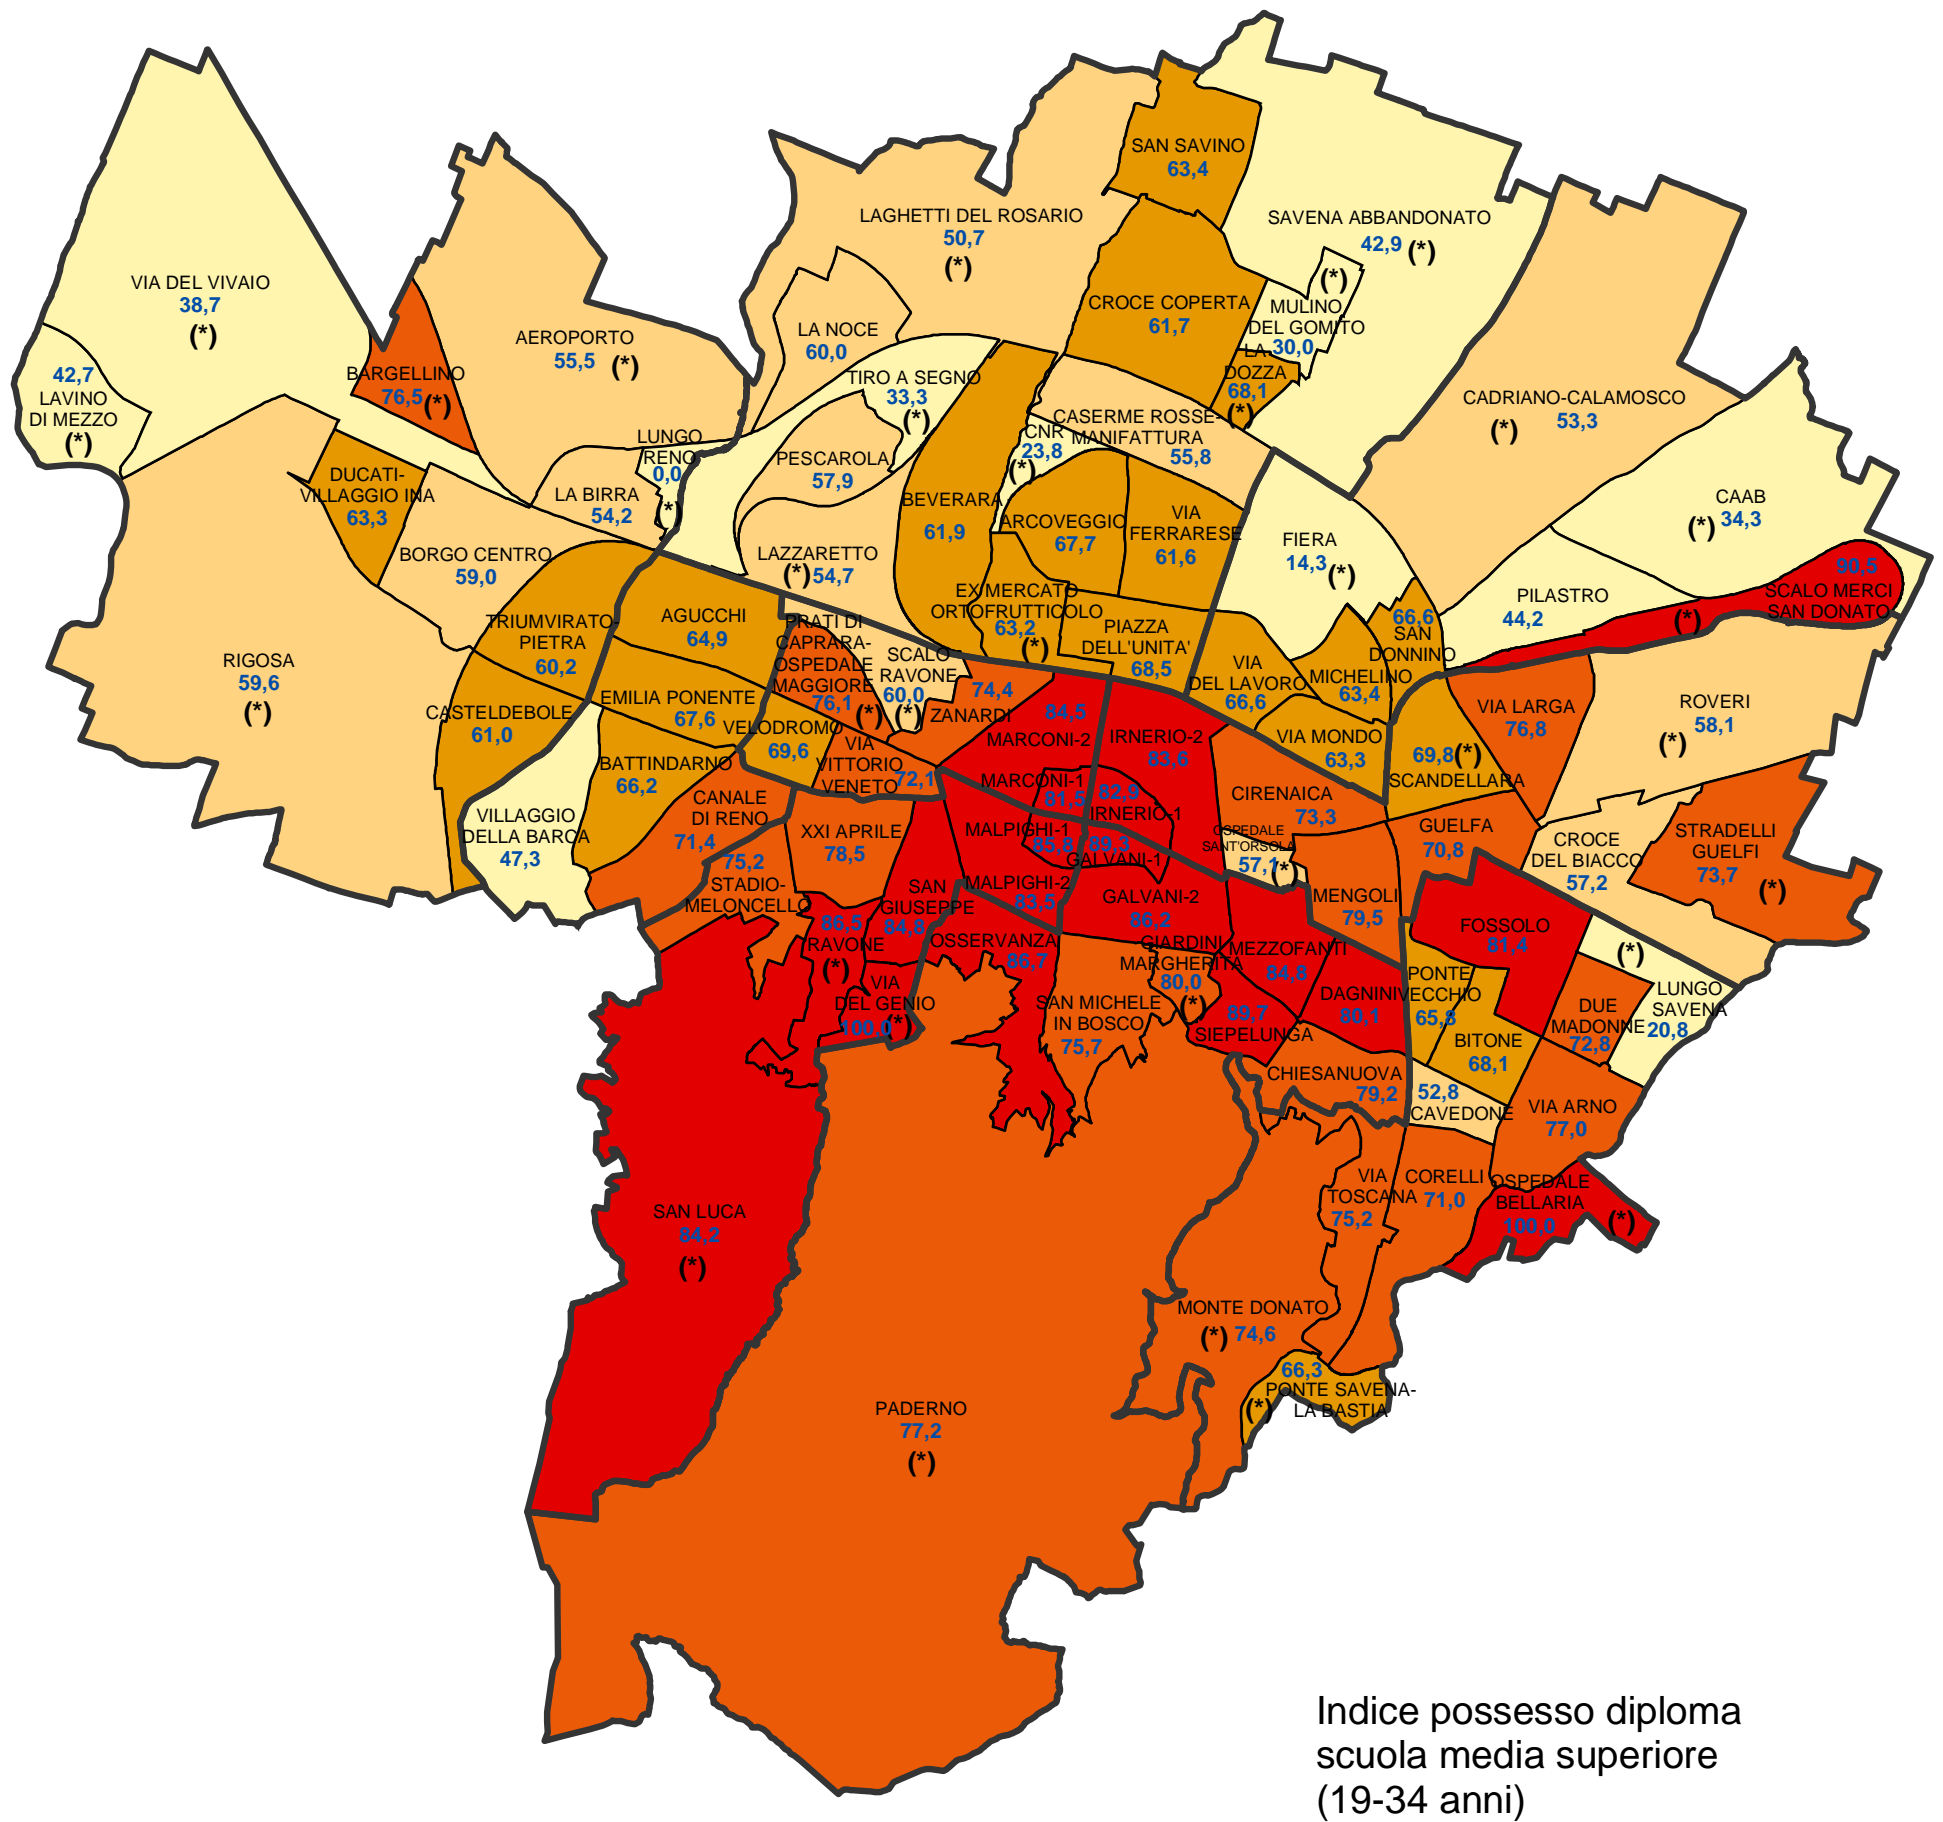

Comune di Bologna

Indice di possesso del diploma di scuola media superiore della popolazione residente compresa tra 19 e 34 anni per area statistica (censimento 2001)

(*) Le aree statistiche contrassegnate con l'asterisco sono quelle che appartengono alla "Collina e ambiti agricoli periurbani", ai "Poli funzionali, aree produttive e infrastrutture" o la cui popolazione residente totale al 31.12.2004 era inferiore a 1500 unità.

Indice possesso diploma scuola media superiore (19-34 anni)