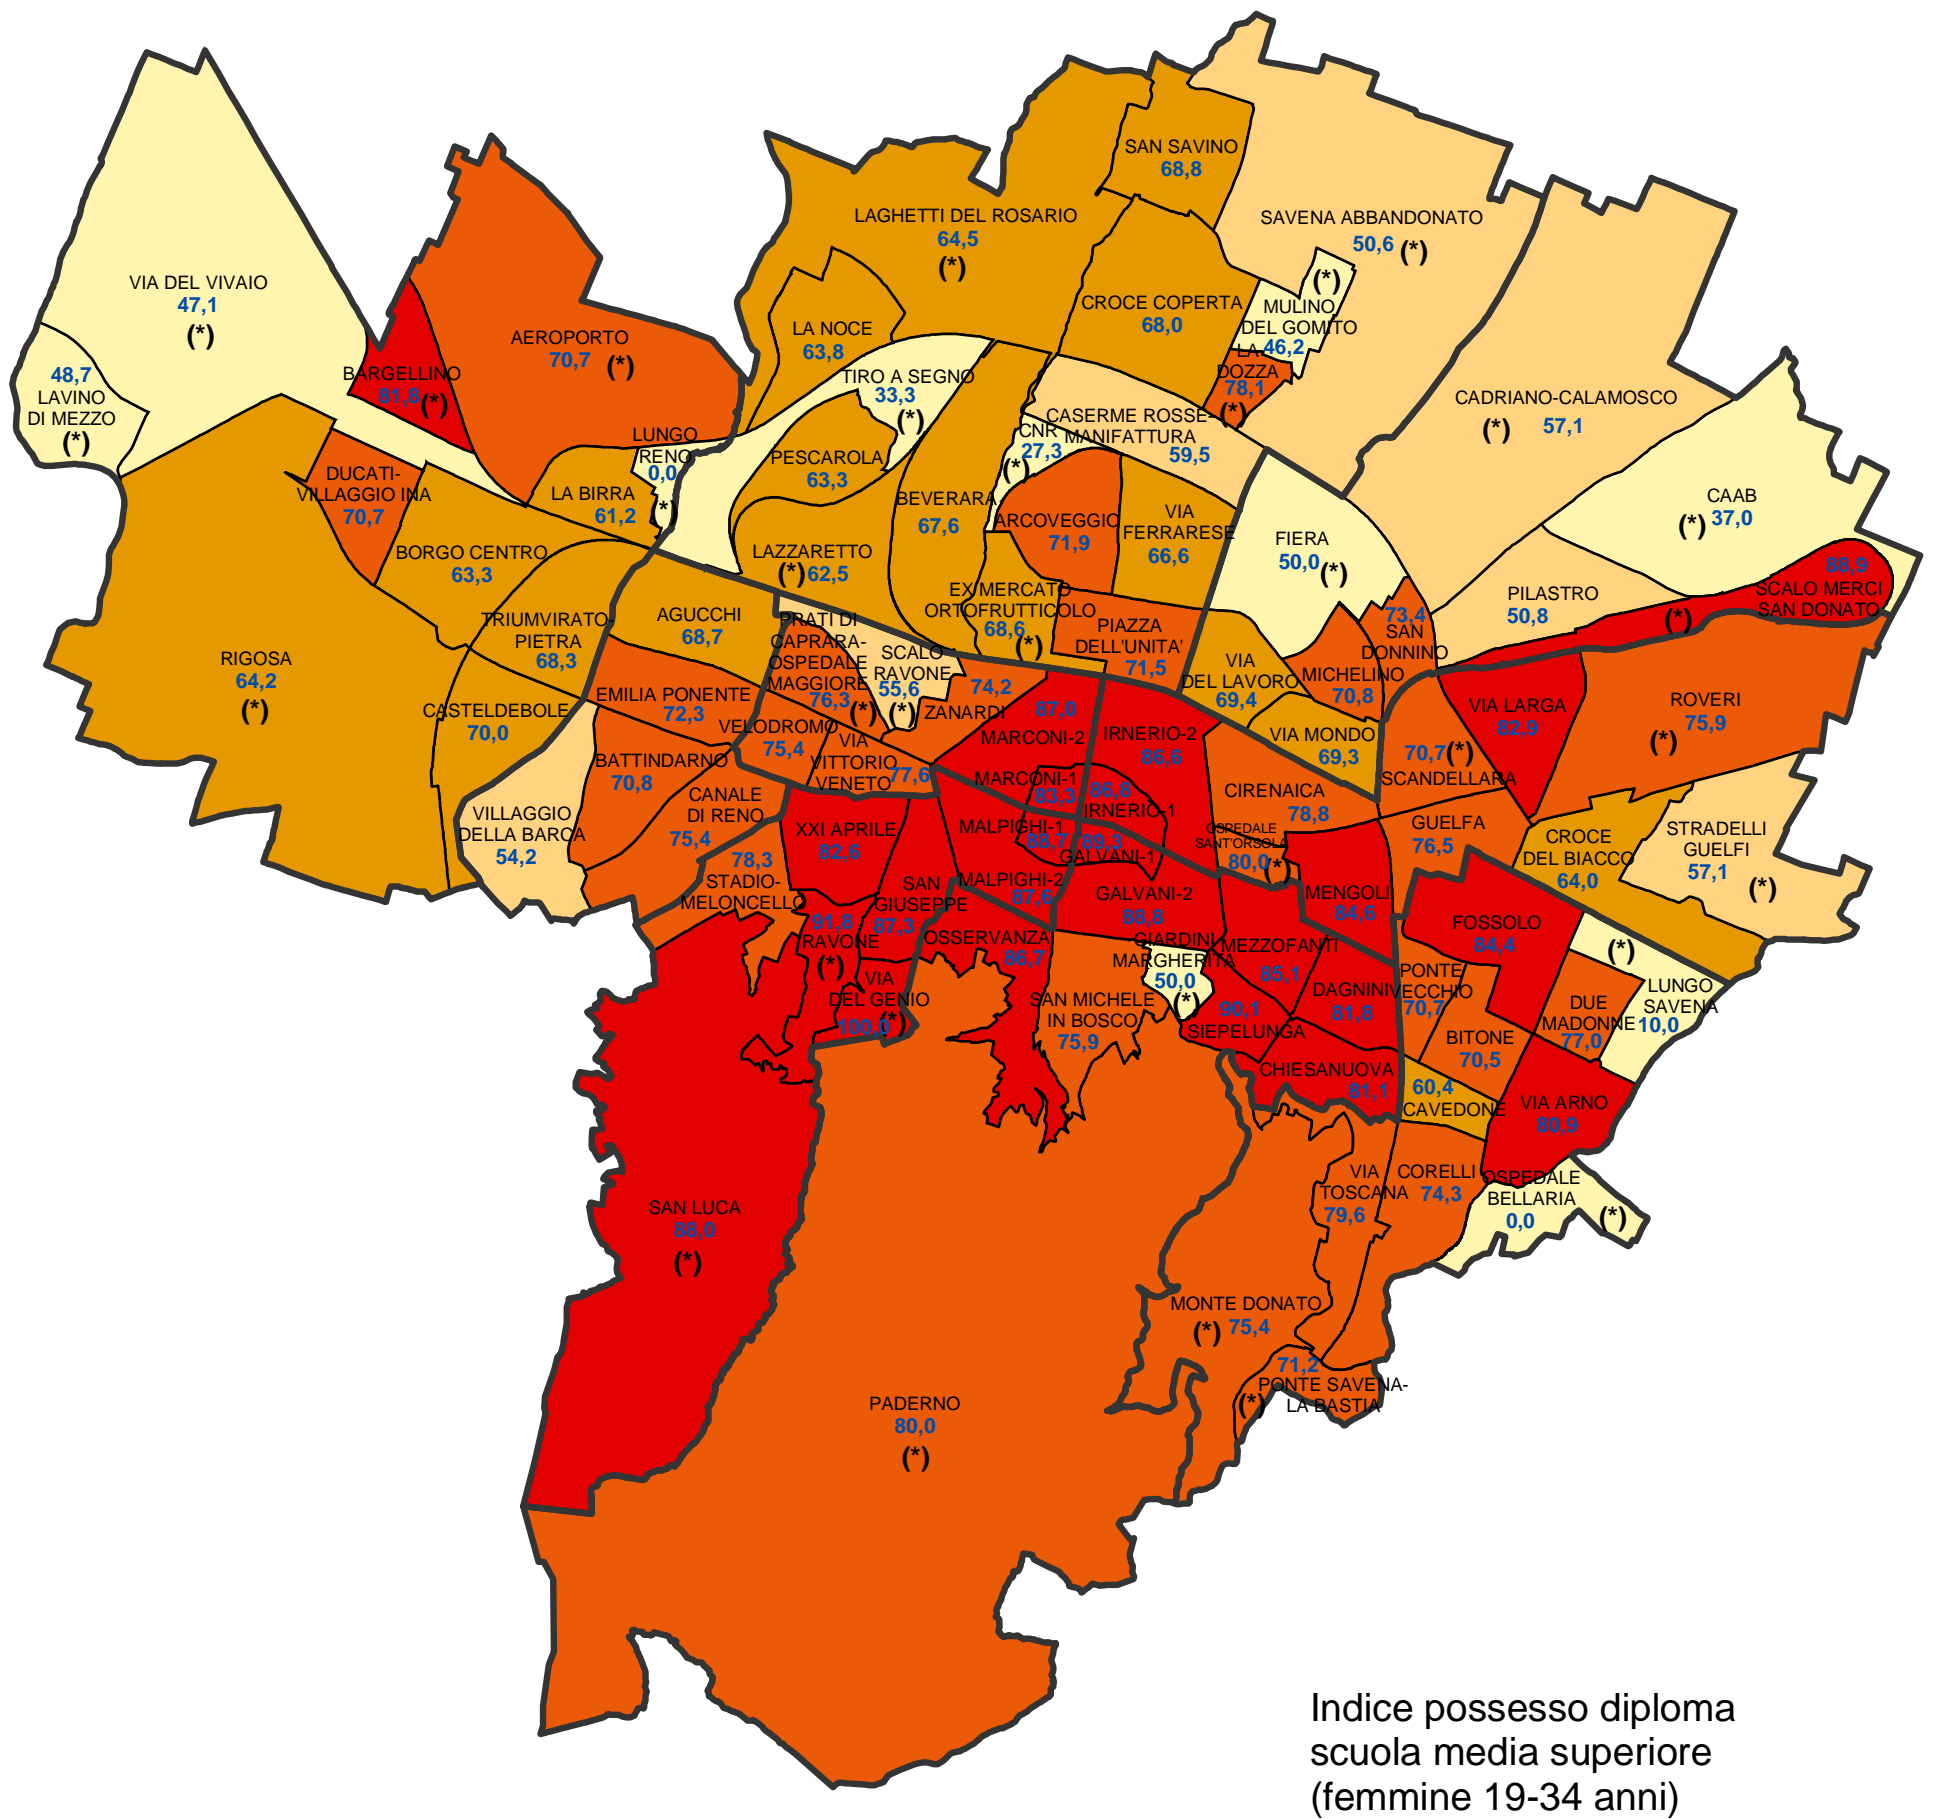

## Comune di Bologna

Indice di possesso del diploma di scuola media superiore della popolazione residente femminile compresa tra 19 e 34 anni per area statistica (censimento 2001)

(\*) Le aree statistiche contrassegnate con l'asterisco sono quelle che appartengono alla "Collina e ambiti agricoli periurbani", ai "Poli funzionali, aree produttive e infrastrutture" o la cui popolazione residente totale al 31.12.2004 era inferiore a 1500 unità.