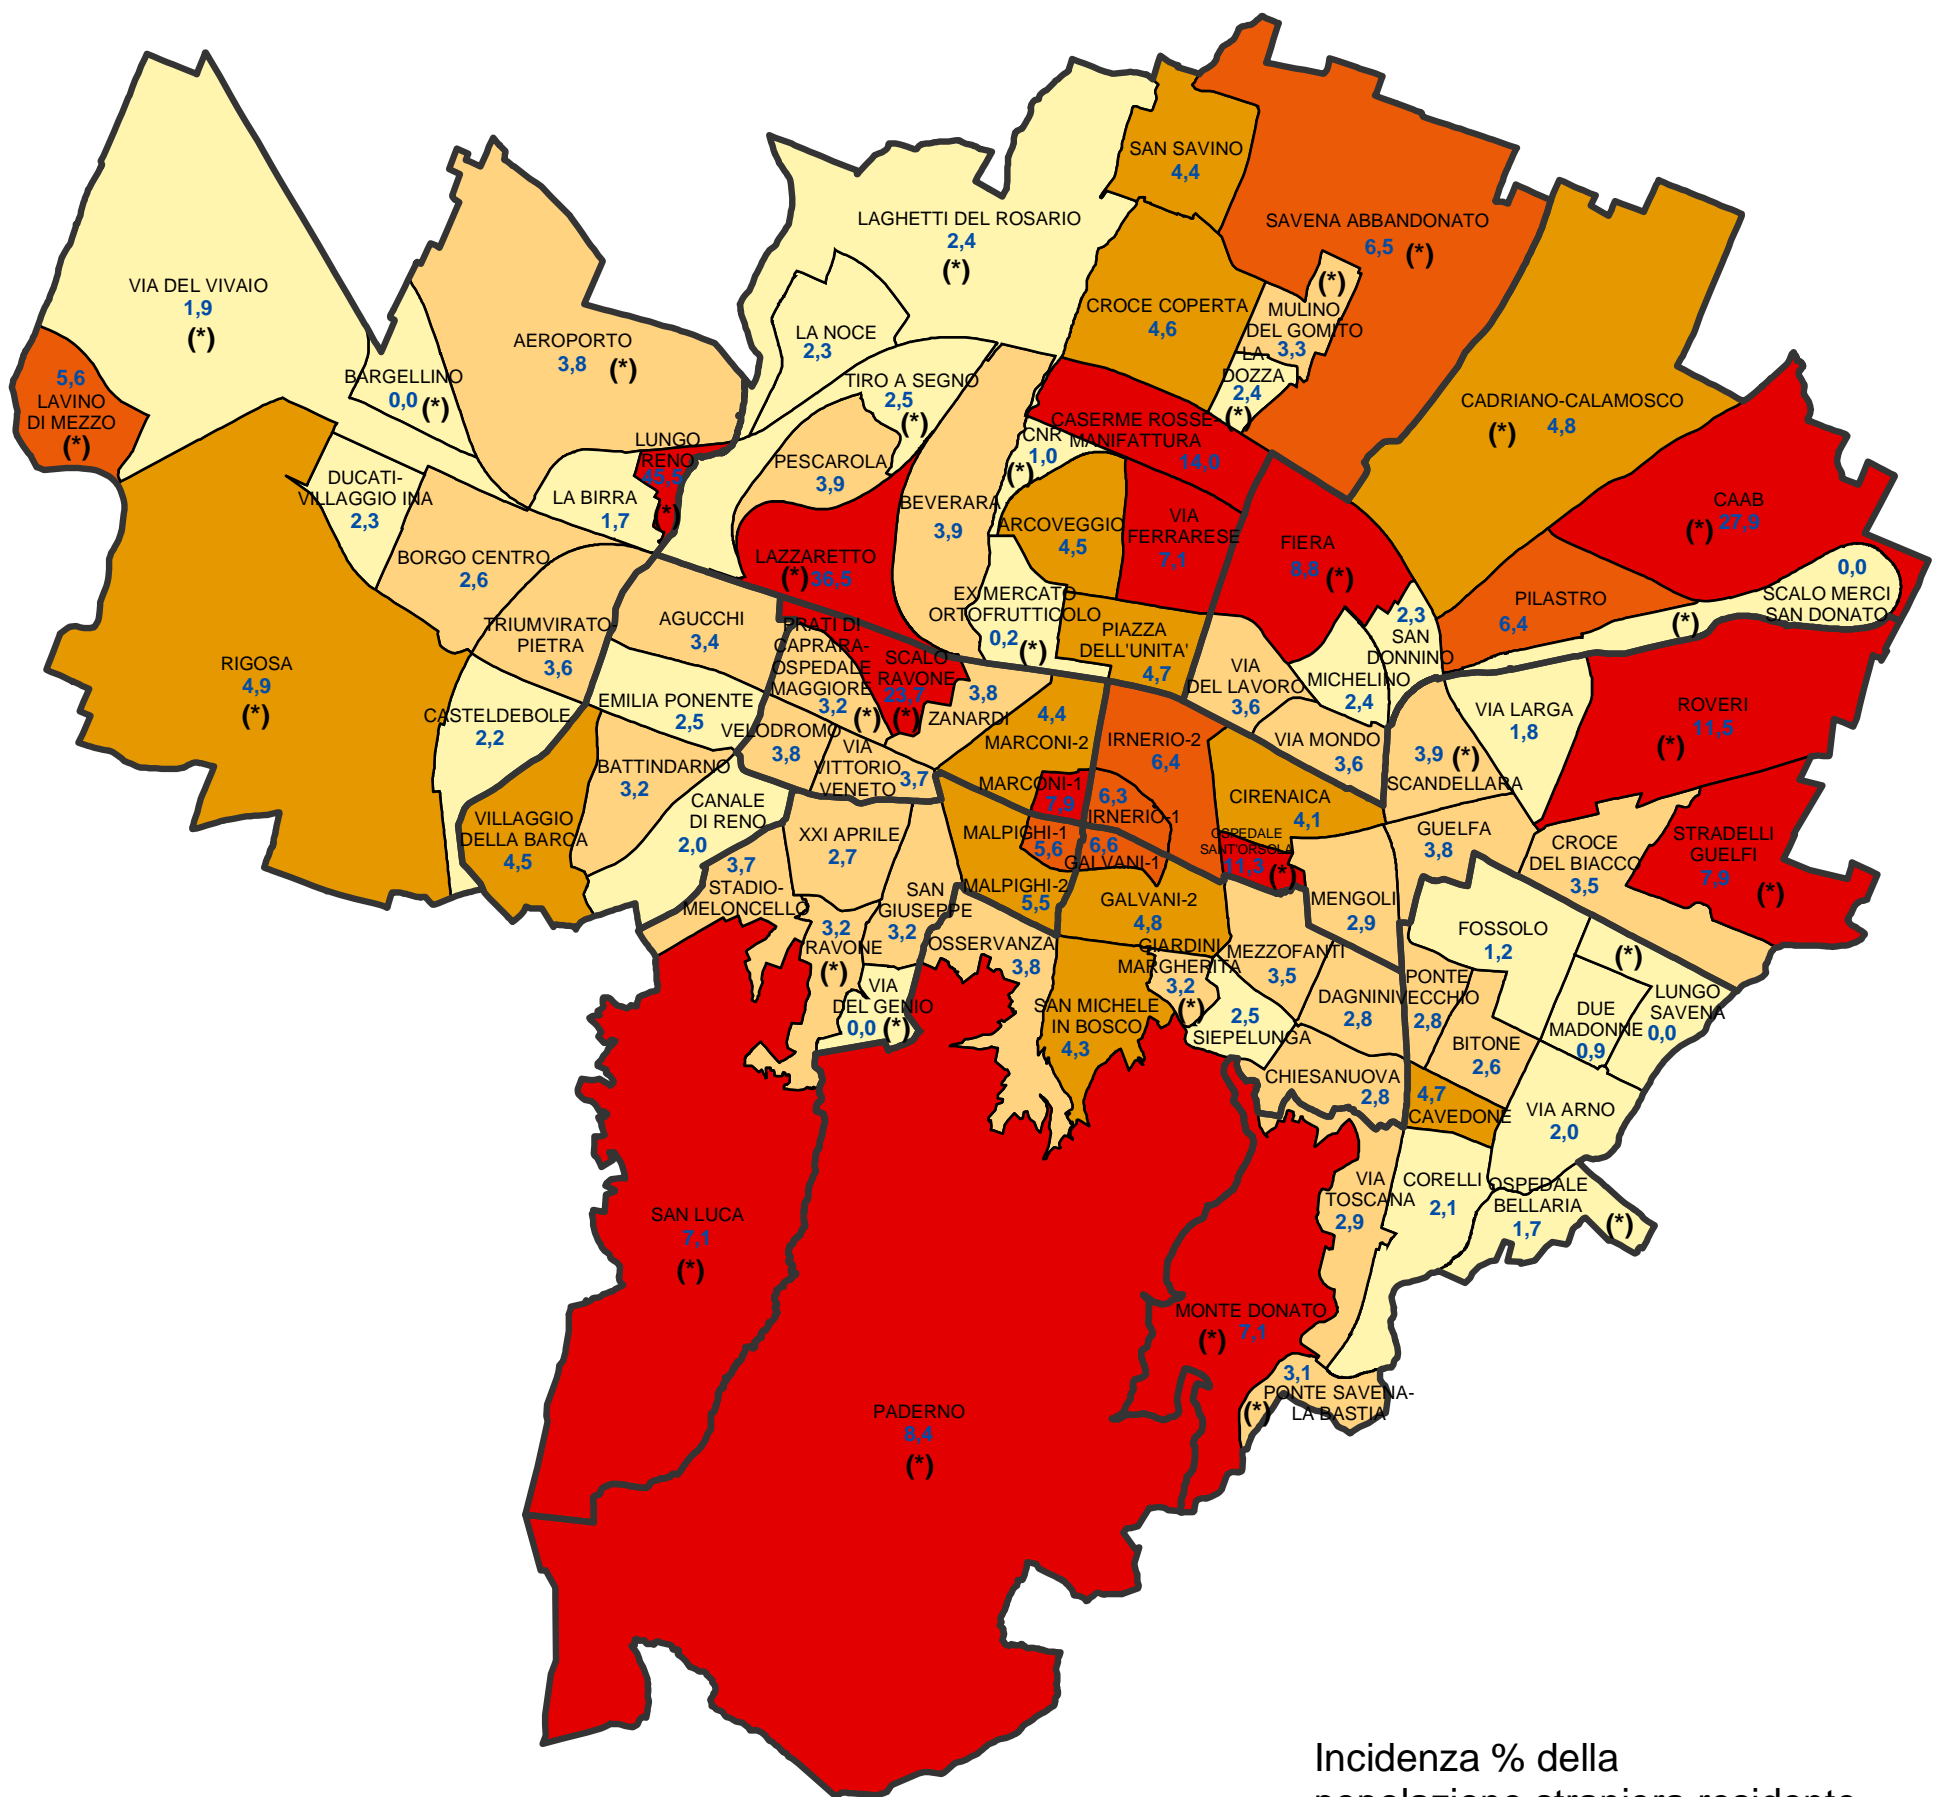

Comune di Bologna

Incidenza percentuale della popolazione straniera residente per area statistica (censimento 2001)

Incidenza % della popolazione straniera residente

- fino a 2,5%
- da 2,6% a 4%
- da 4,1% a 5,5%
- da 5,6% a 7%
- oltre 7%

(*) Le aree statistiche contrassegnate con l'asterisco sono quelle che appartengono alla "Collina e ambiti agricoli periurbani", ai "Poli funzionali, aree produttive e infrastrutture" o la cui popolazione residente totale al 31.12.2004 era inferiore a 1500 unità.