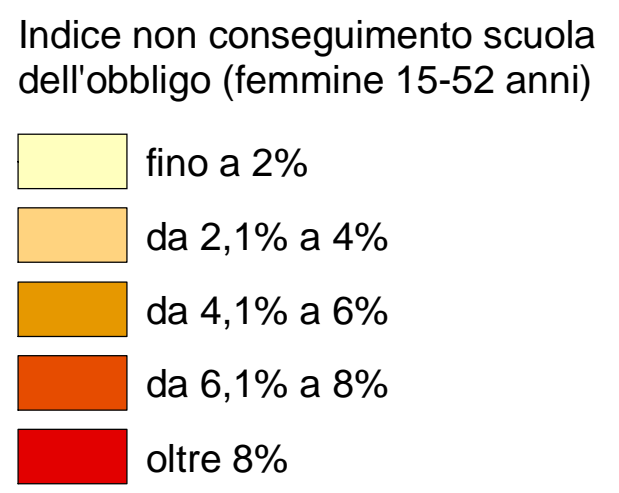

Comune di Bologna

Indice di non conseguimento della scuola dell'obbligo della popolazione residente femminile compresa tra 15 e 52 anni per area statistica (censimento 2001)

(*) Le aree statistiche contrassegnate con l'asterisco sono quelle che appartengono alla "Collina e ambiti agricoli periurbani", ai "Poli funzionali, aree produttive e infrastrutture" o la cui popolazione residente totale al 31.12.2004 era inferiore a 1500 unità.

Nel 2001 l'indice di non conseguimento della scuola dell'obbligo calcolato sulla popolazione residente femminile compresa tra 15 e 52 anni censita nel comune di Bologna era pari al 4,8%.