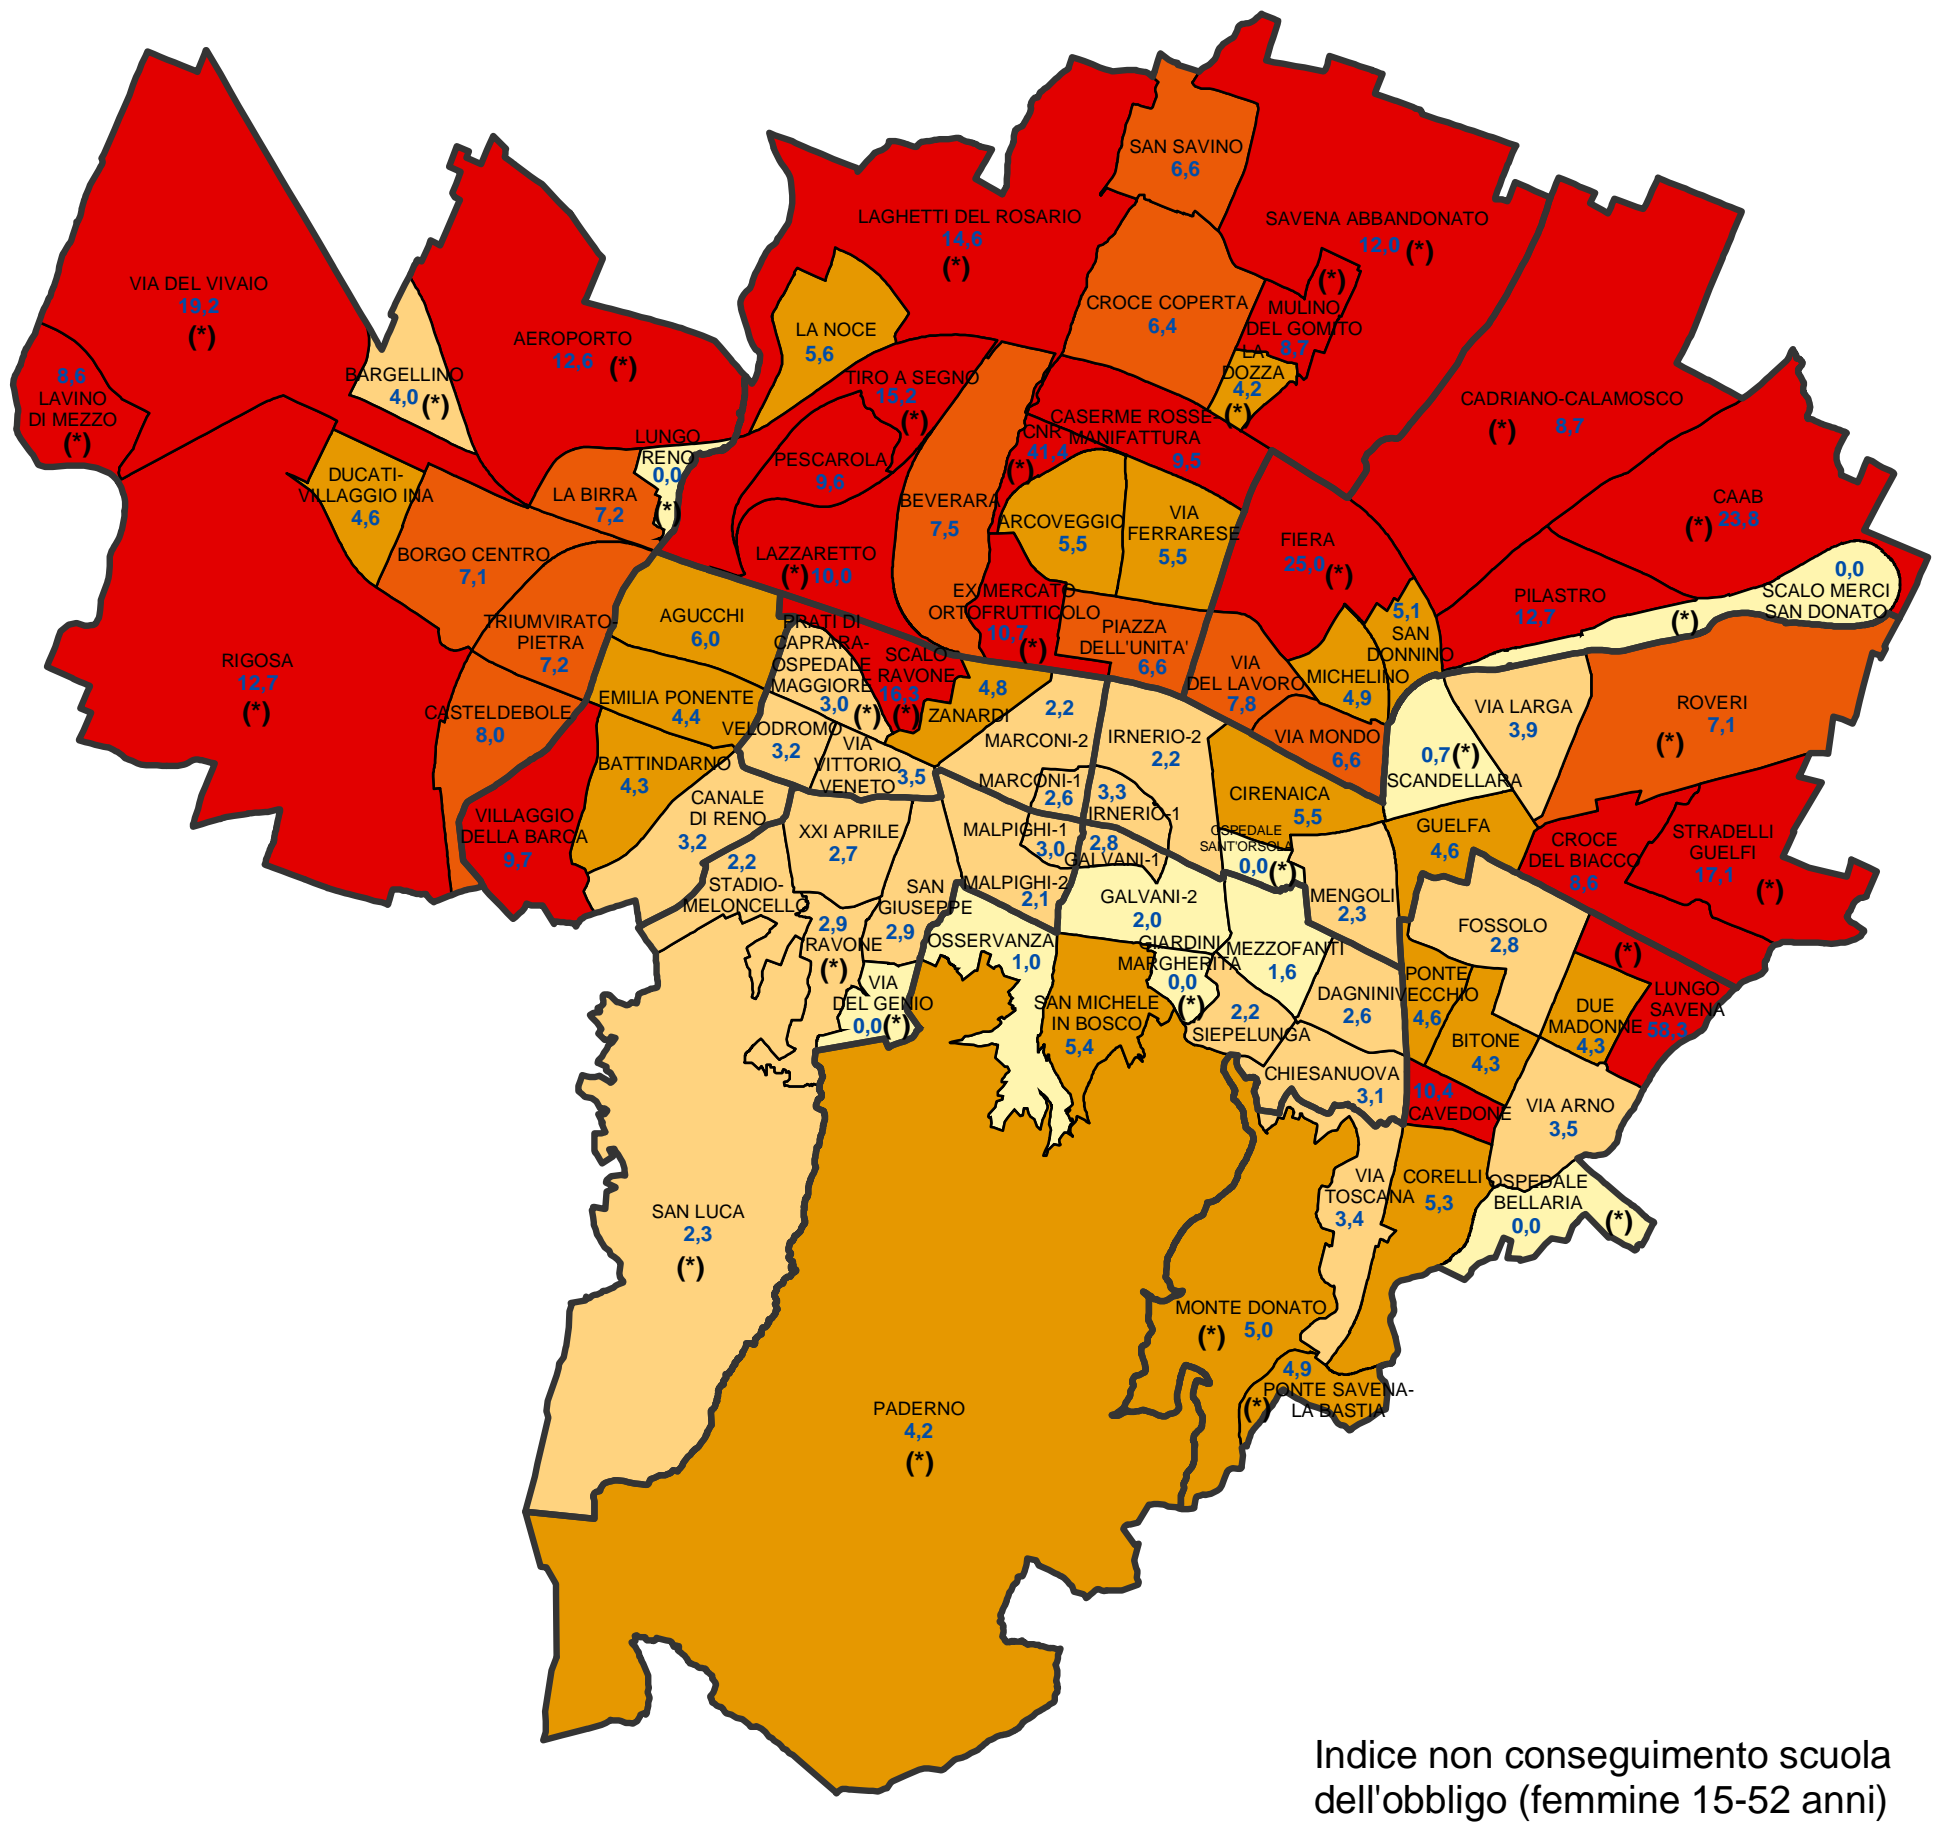

Comune di Bologna

Indice di non conseguimento della scuola dell'obbligo della popolazione residente femminile compresa tra 15 e 52 anni per area statistica (censimento 2001)

(*) Le aree statistiche contrassegnate con l'asterisco sono quelle che appartengono alla "Collina e ambiti agricoli periurbani", ai "Poli funzionali, aree produttive e infrastrutture" o la cui popolazione residente totale al 31.12.2004 era inferiore a 1500 unità.

Nel 2001 l'indice di non conseguimento della scuola dell'obbligo calcolato sulla popolazione residente femminile compresa tra 15 e 52 anni censita nel comune di Bologna era pari al 4,8%.