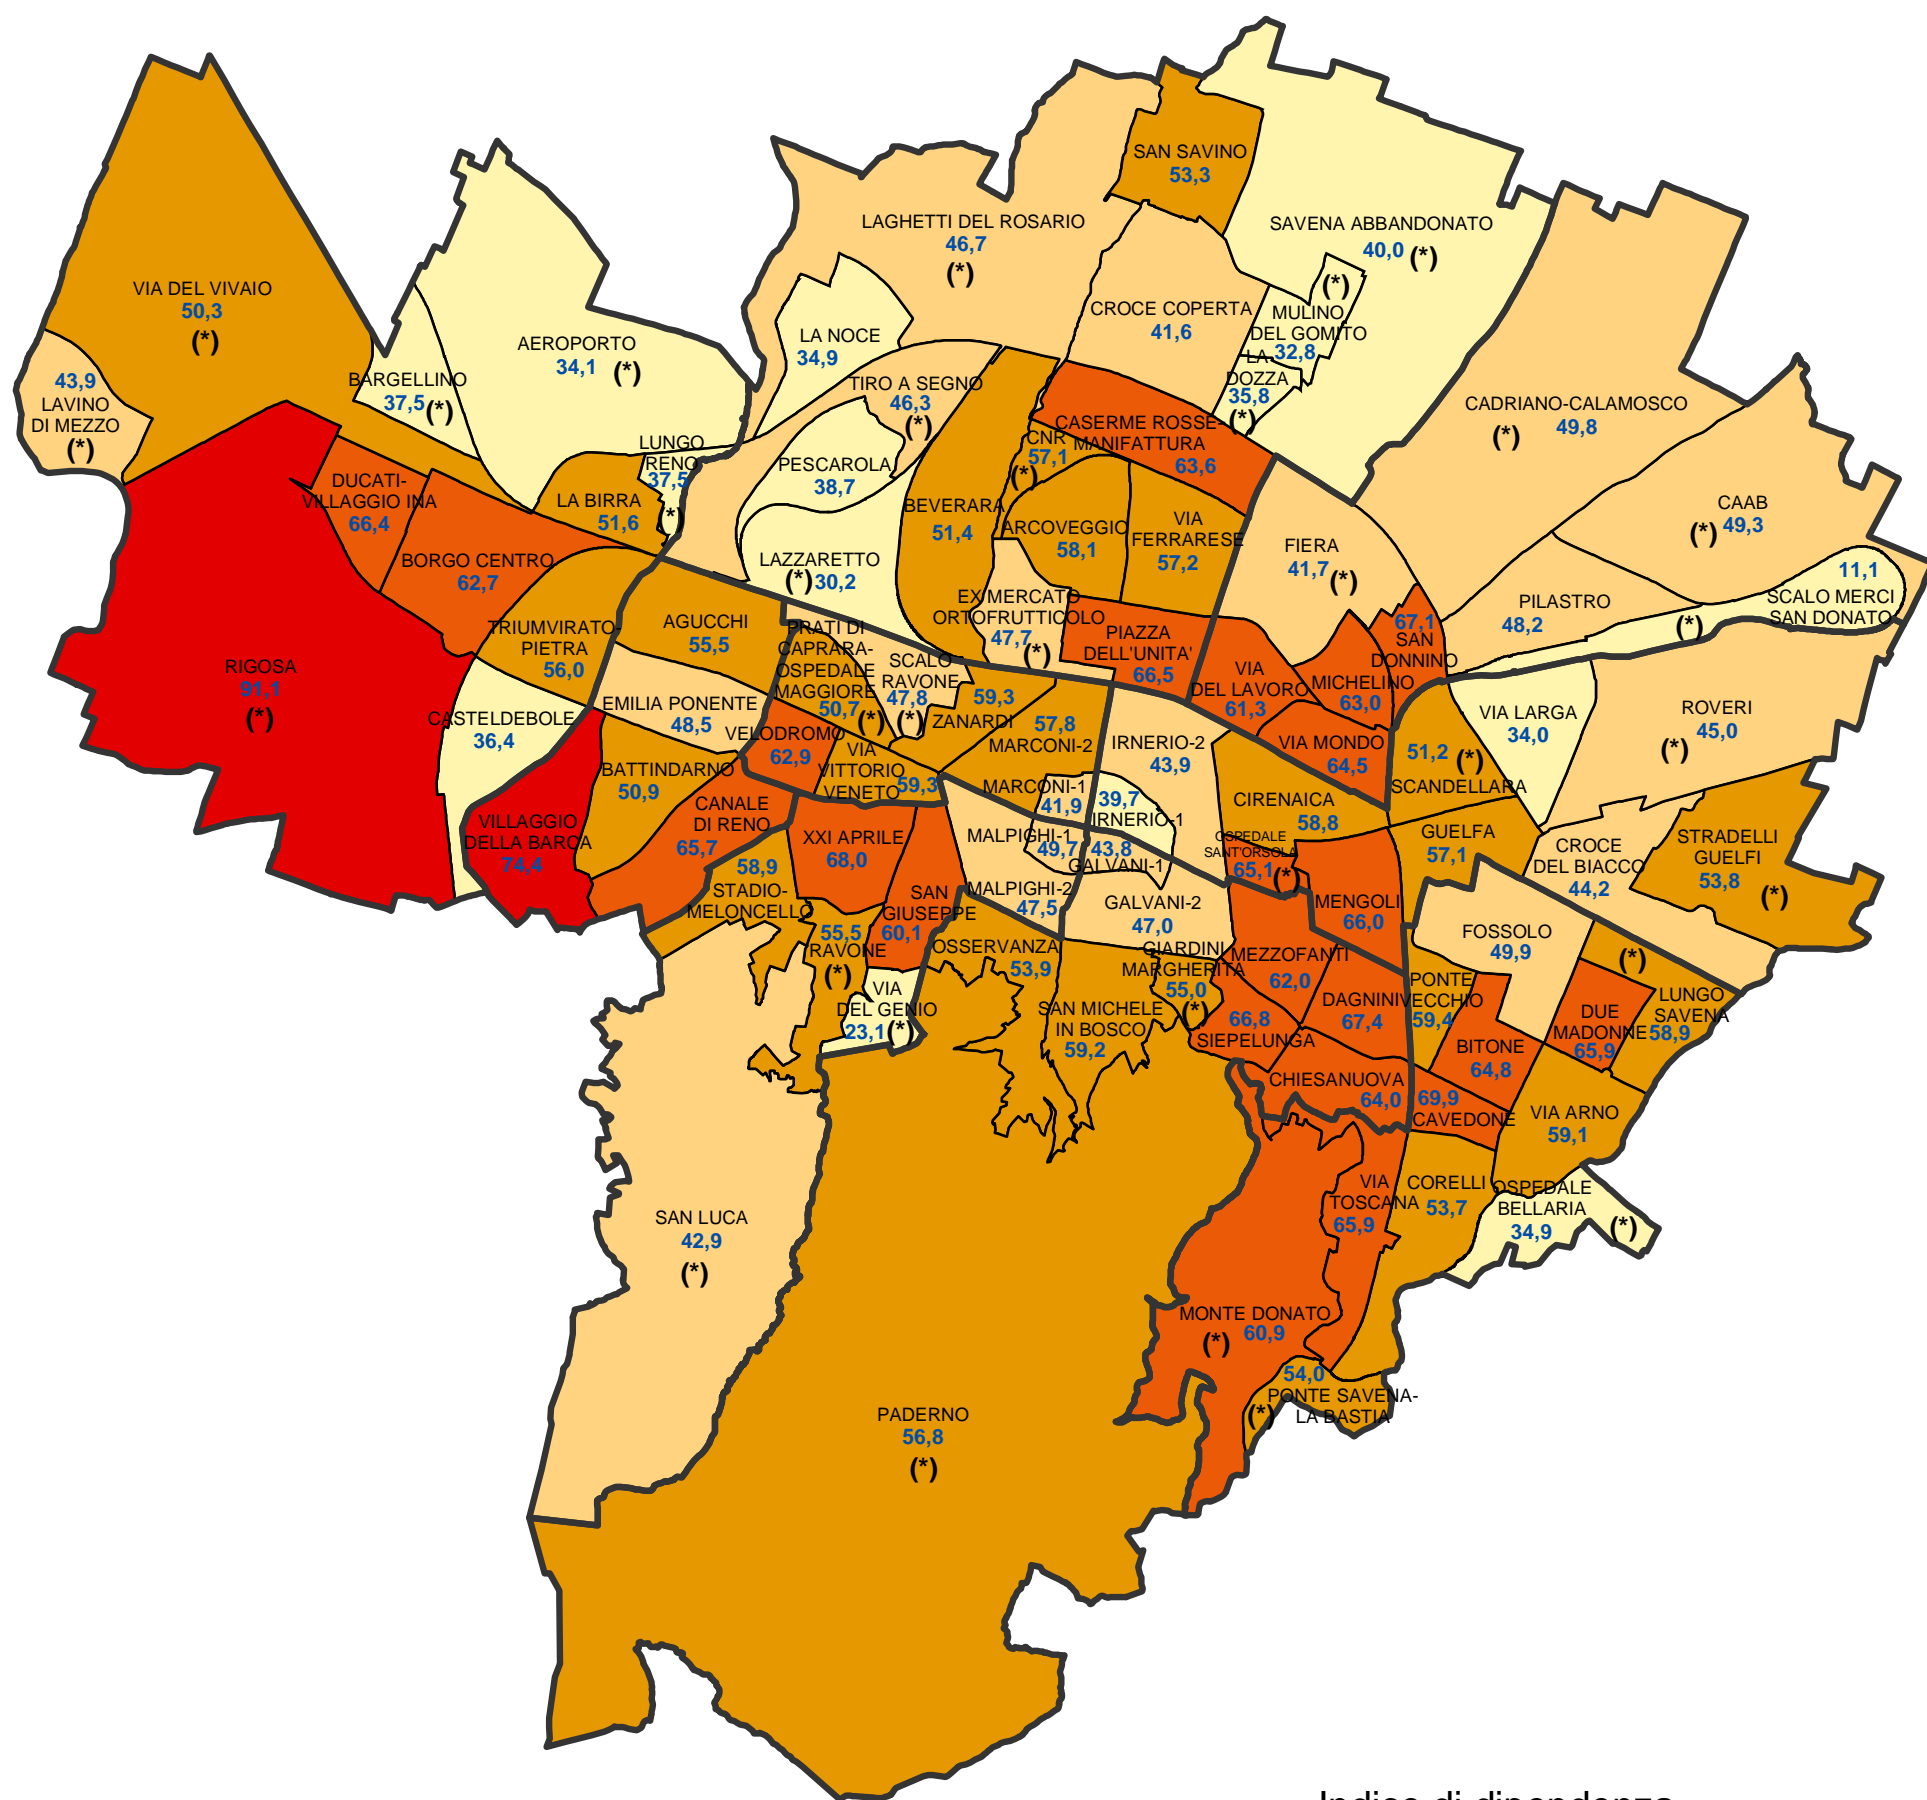

# Comune di Bologna

## Indice di dipendenza per area statistica (censimento 2001)

(\*) Le aree statistiche contrassegnate con l'asterisco sono quelle che appartengono alla "Collina e ambiti agricoli periurbani", ai "Poli funzionali, aree produttive e infrastrutture" o la cui popolazione residente totale al 31.12.2004 era inferiore a 1500 unità.