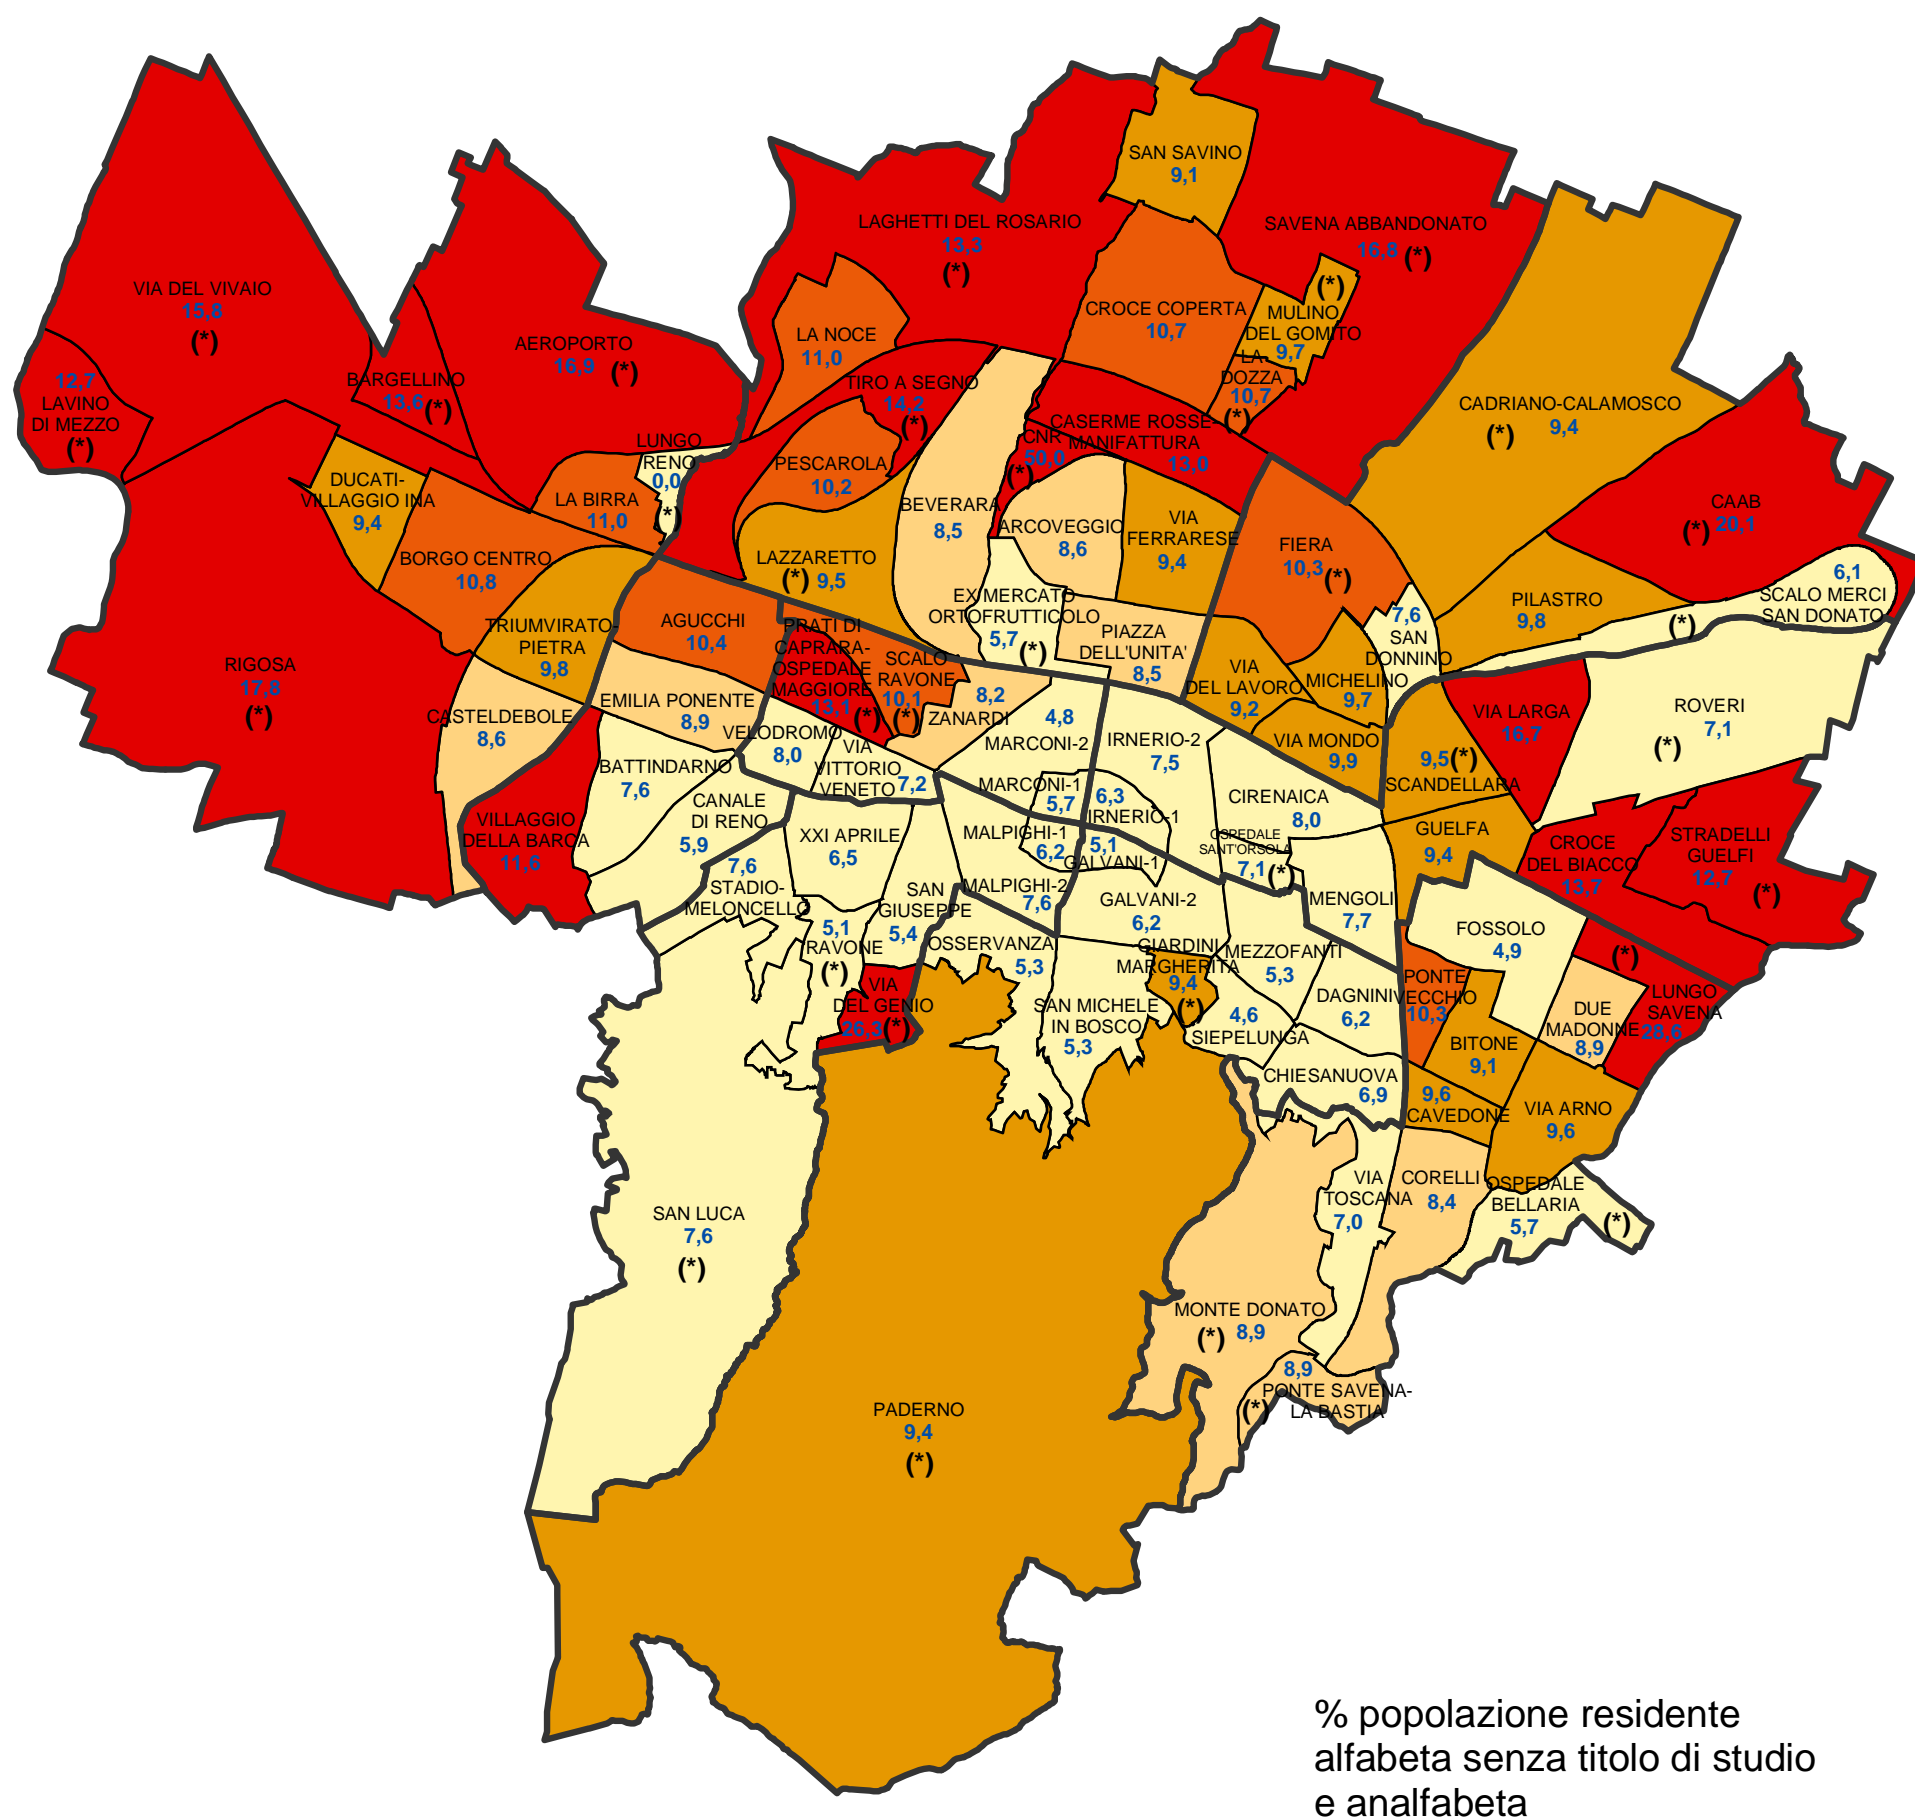

Comune di Bologna

Percentuale di popolazione residente alfabetta priva di titolo di studio e analfabeta per area statistica (censimento 1991)

(*) Le aree statistiche contrassegnate con l'asterisco sono quelle che appartengono alla "Collina e ambiti agricoli periurbani", ai "Poli funzionali, aree produttive e infrastrutture" o la cui popolazione residente totale al 31.12.2004 era inferiore a 1500 unità.

Nel 1991 la popolazione residente alfabetta senza titolo di studio e analfabeta censita nel comune di Bologna era pari all'8,1% della popolazione residente di 6 anni e oltre.