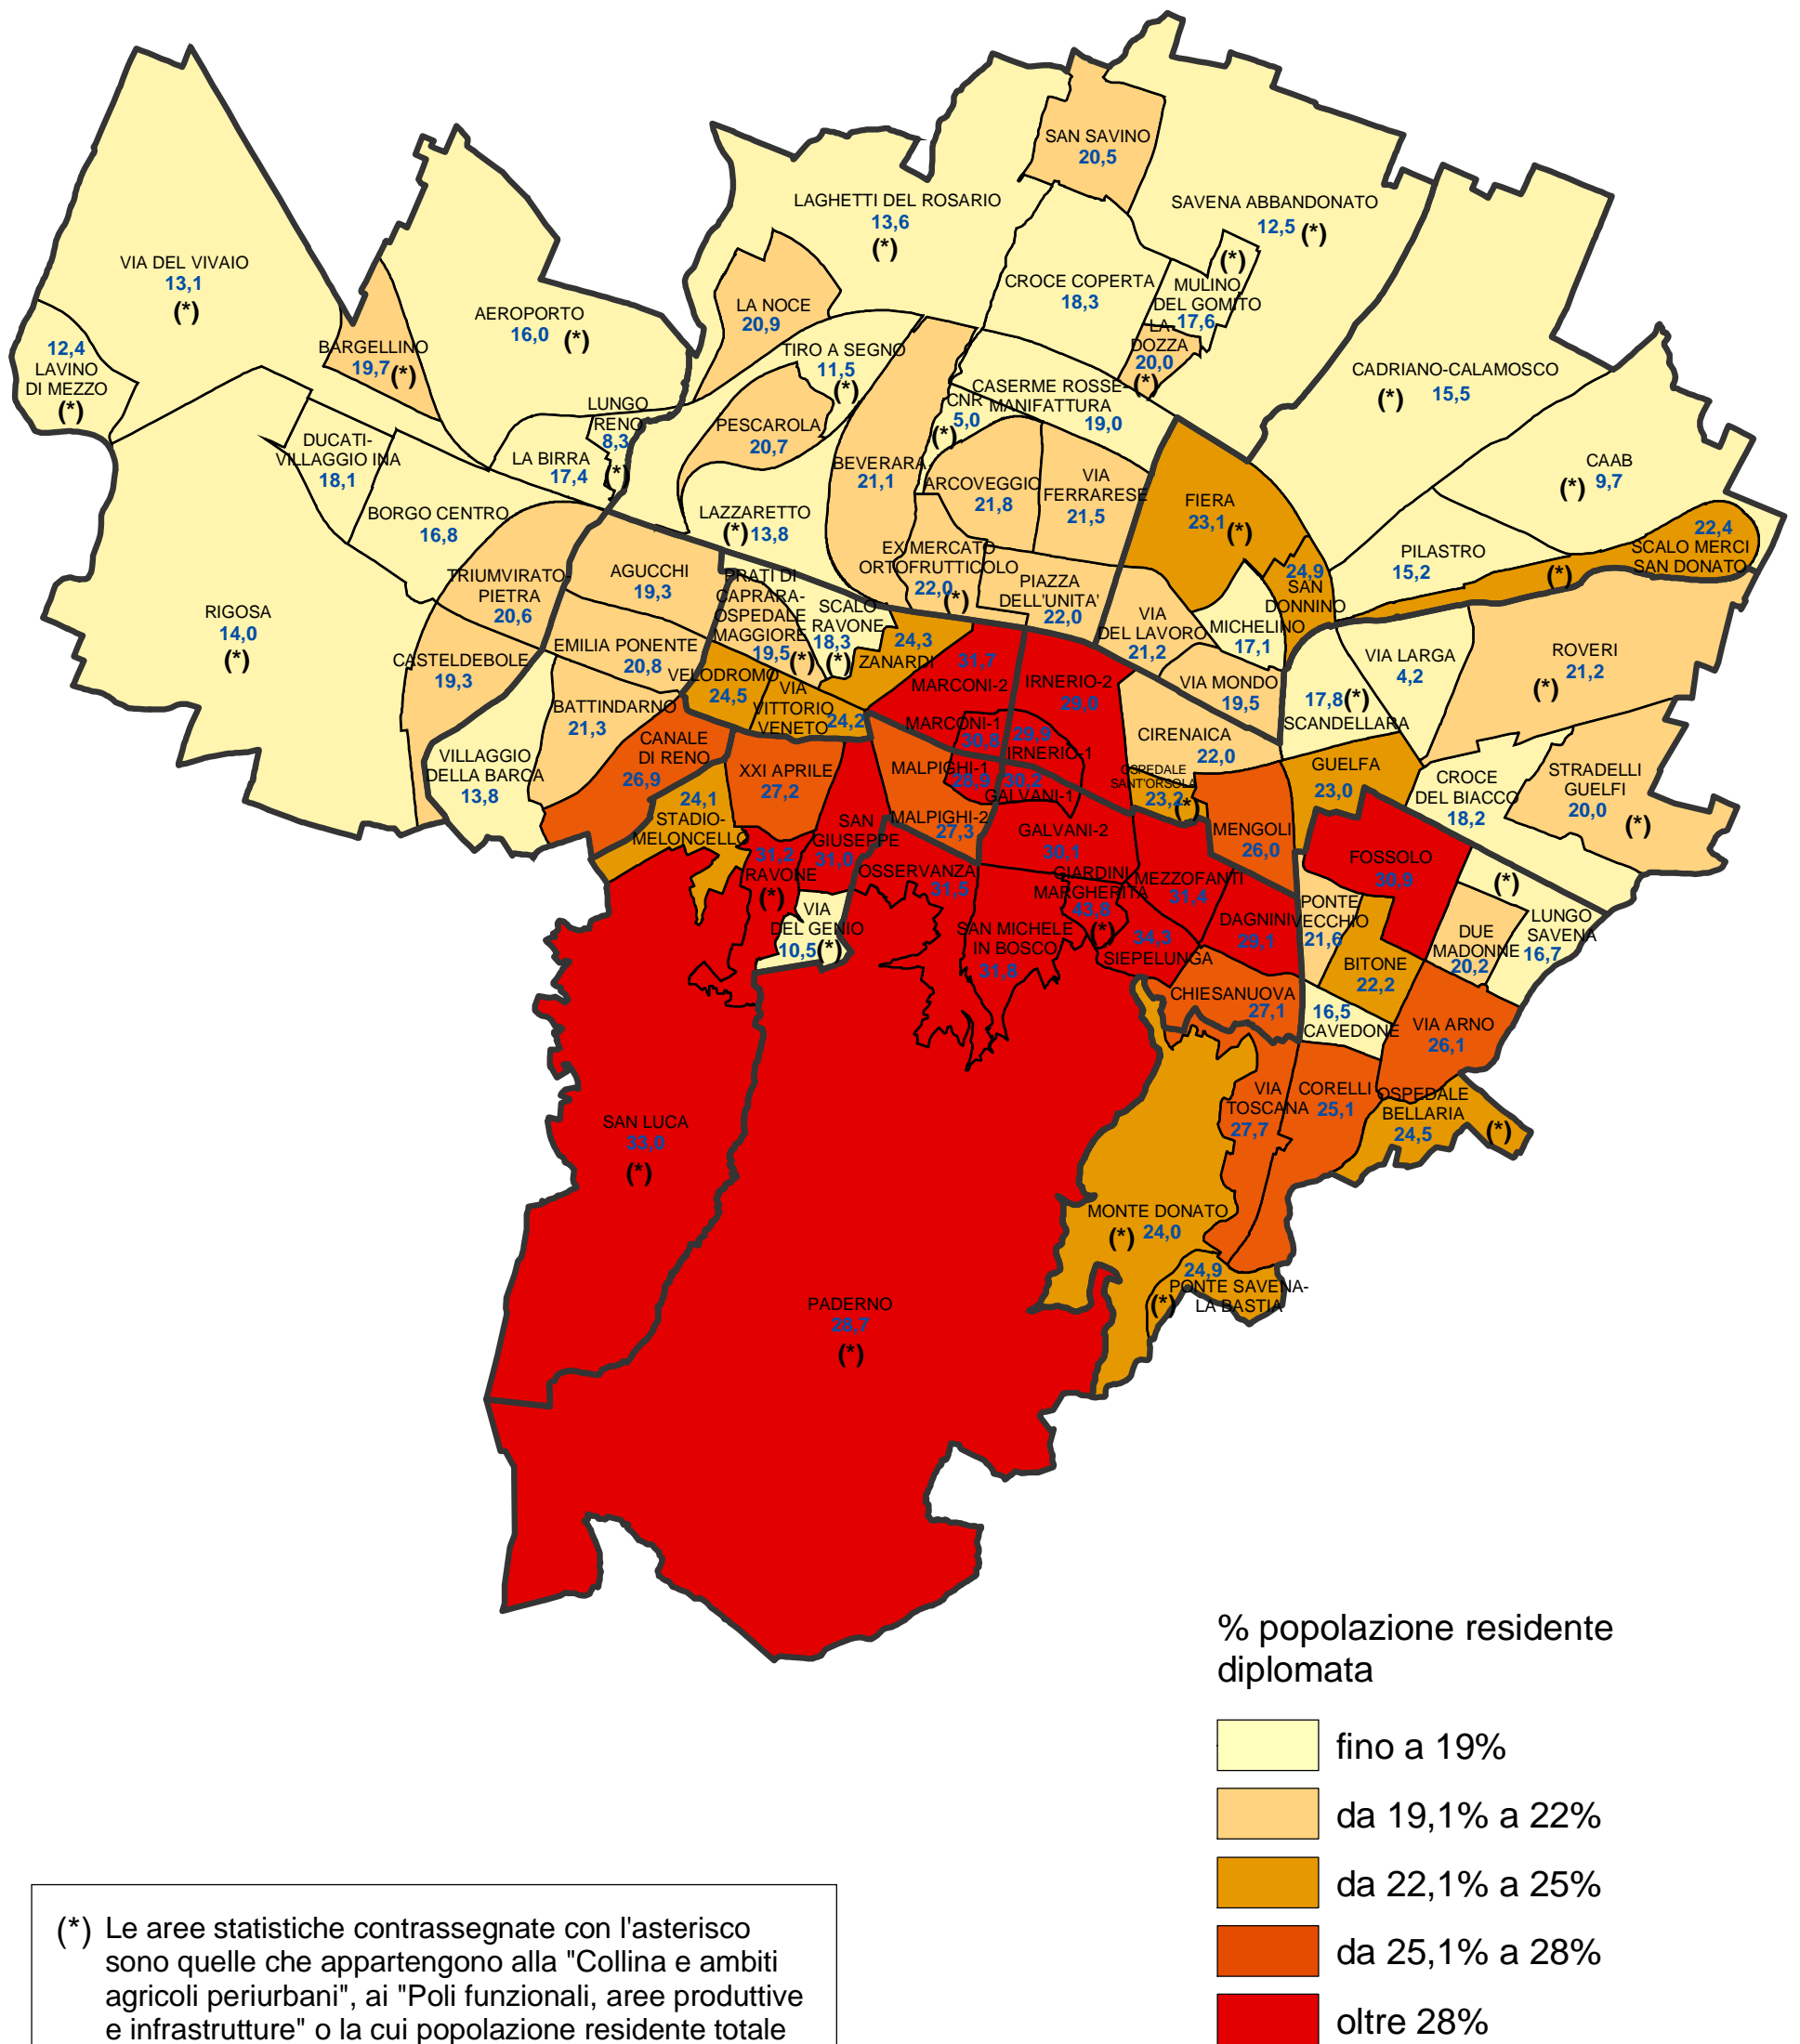

# Comune di Bologna

## Percentuale di popolazione residente in possesso di diploma di scuola secondaria superiore per area statistica (censimento 1991)

Nel 1991 la popolazione residente in possesso di diploma di scuola secondaria superiore censita nel comune di Bologna era pari al 24,2% della popolazione residente di 6 anni e oltre.