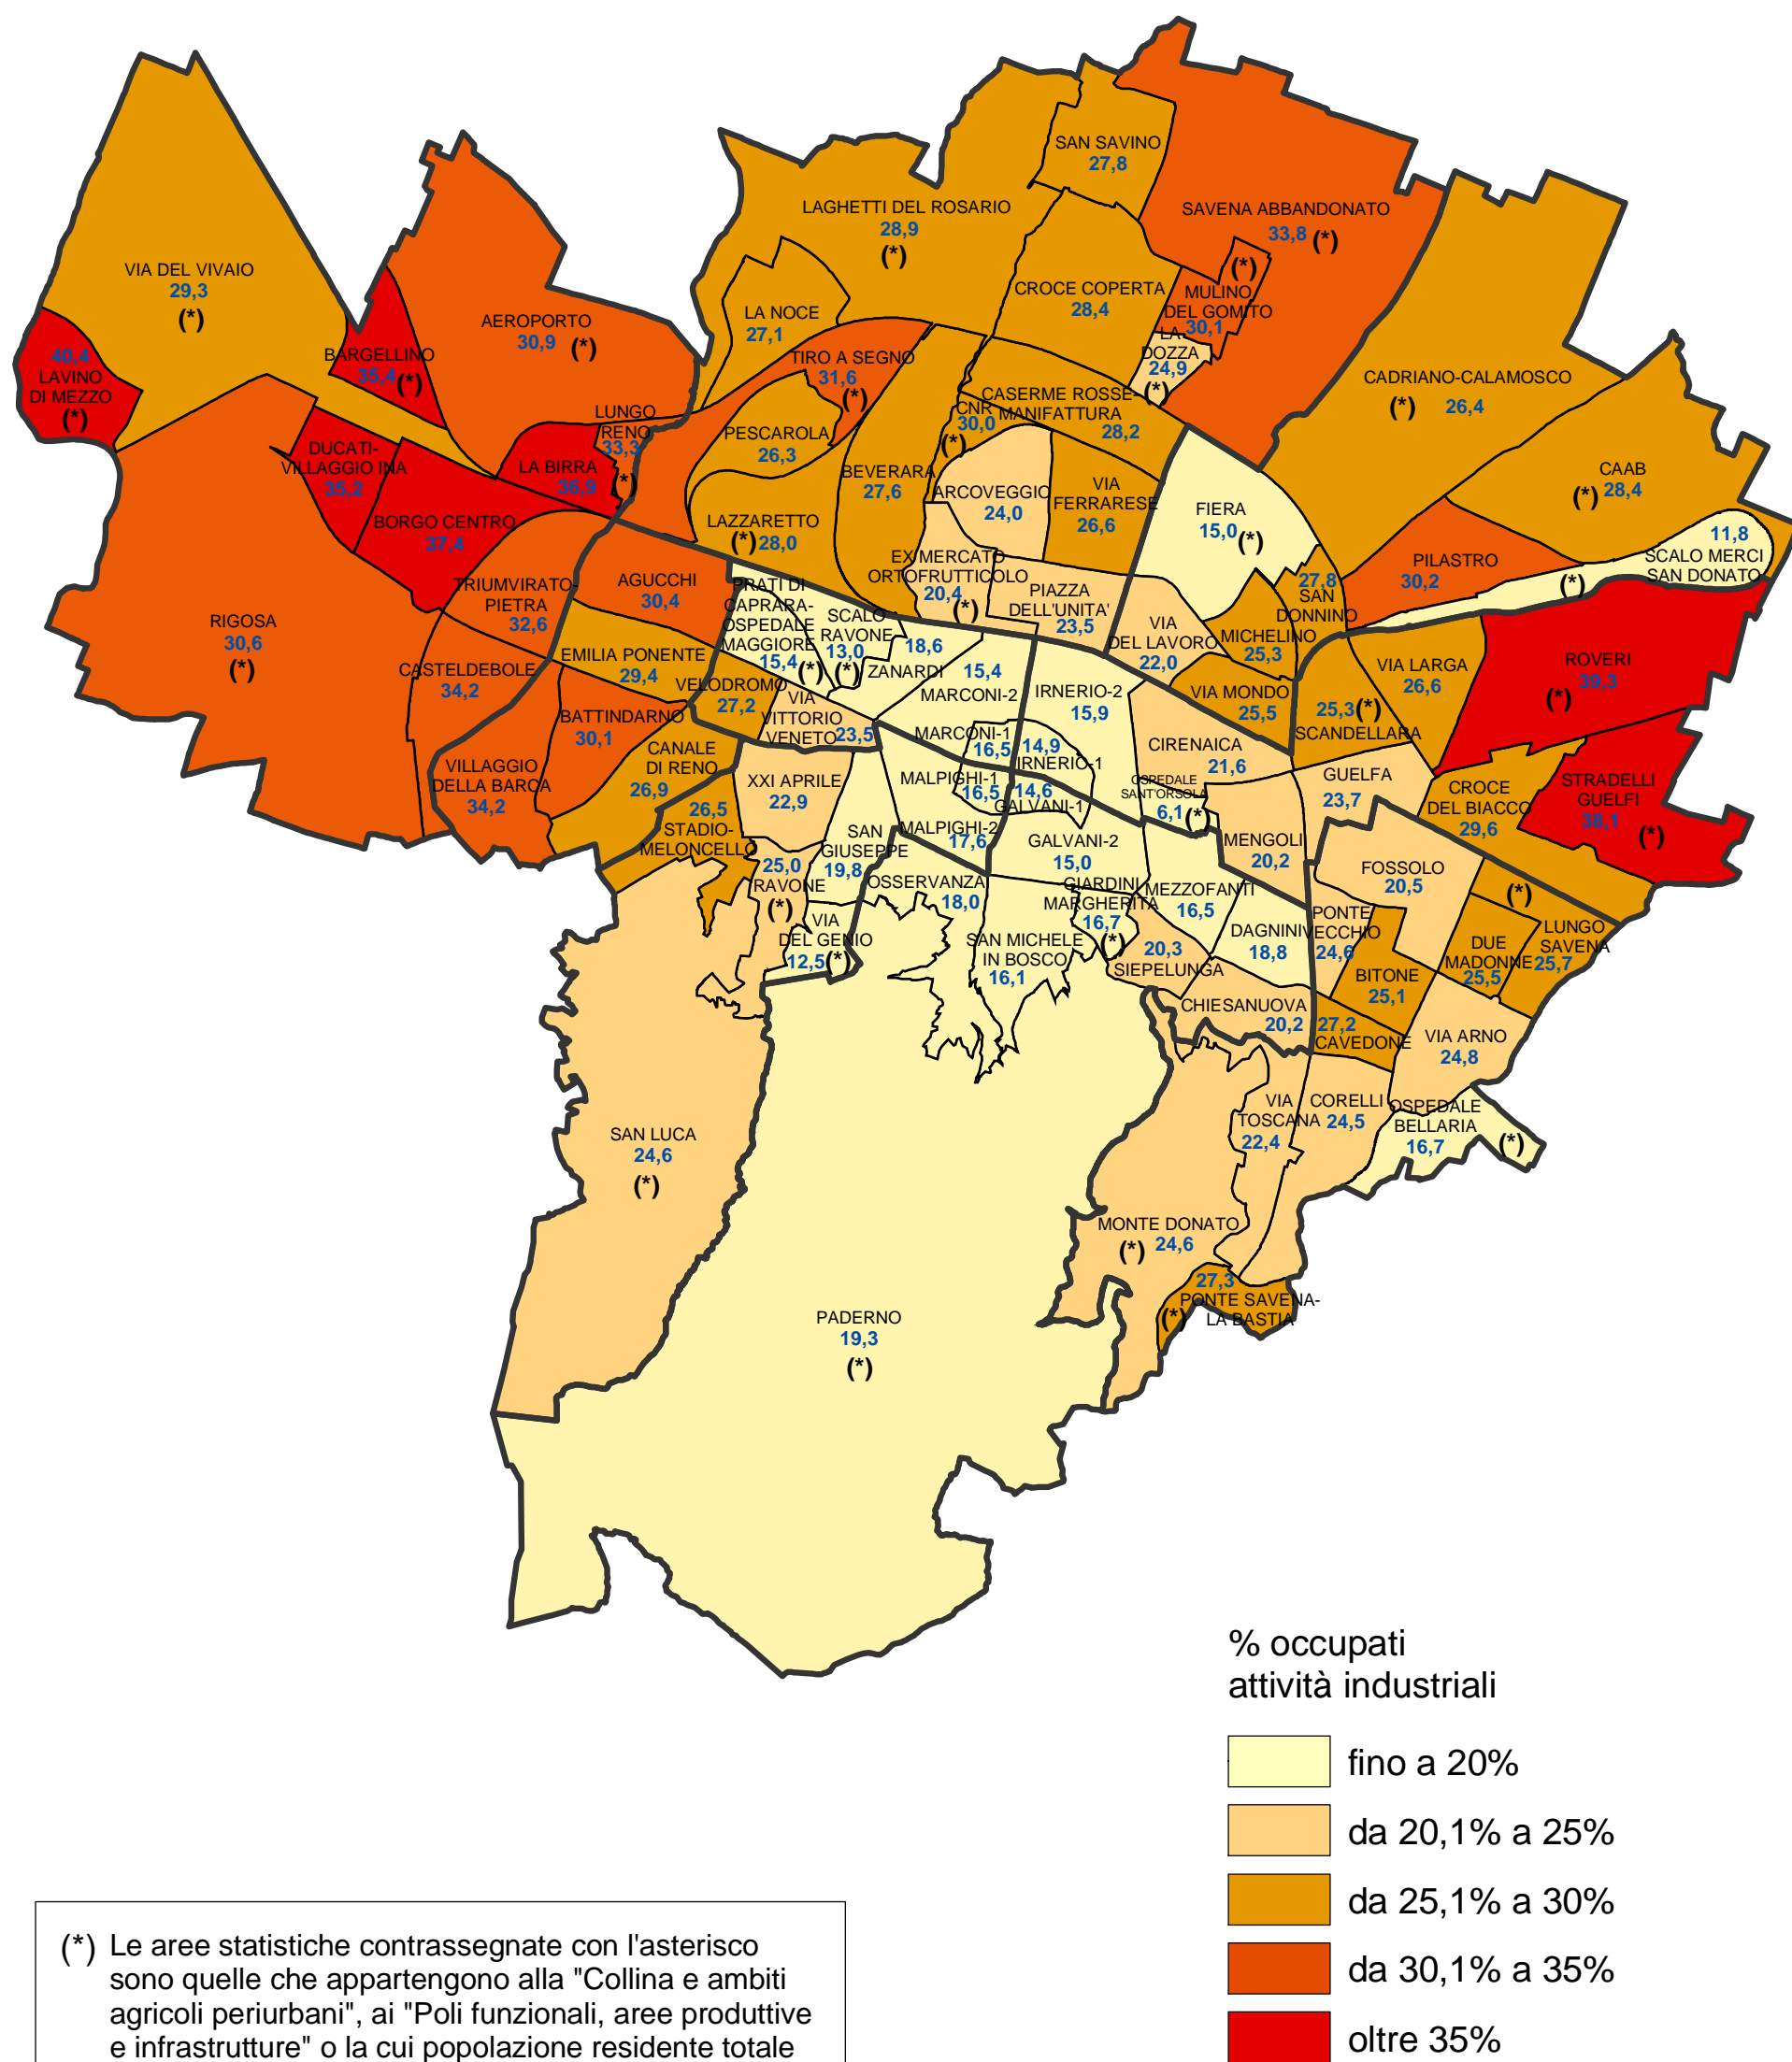

Comune di Bologna Percentuale di occupati in attività industriali per area statistica (censimento 2001)

Nel 2001 la percentuale di occupati in attività industriali calcolata sul totale degli occupati di 15 anni e oltre censiti nel comune di Bologna era pari al 23,8%.