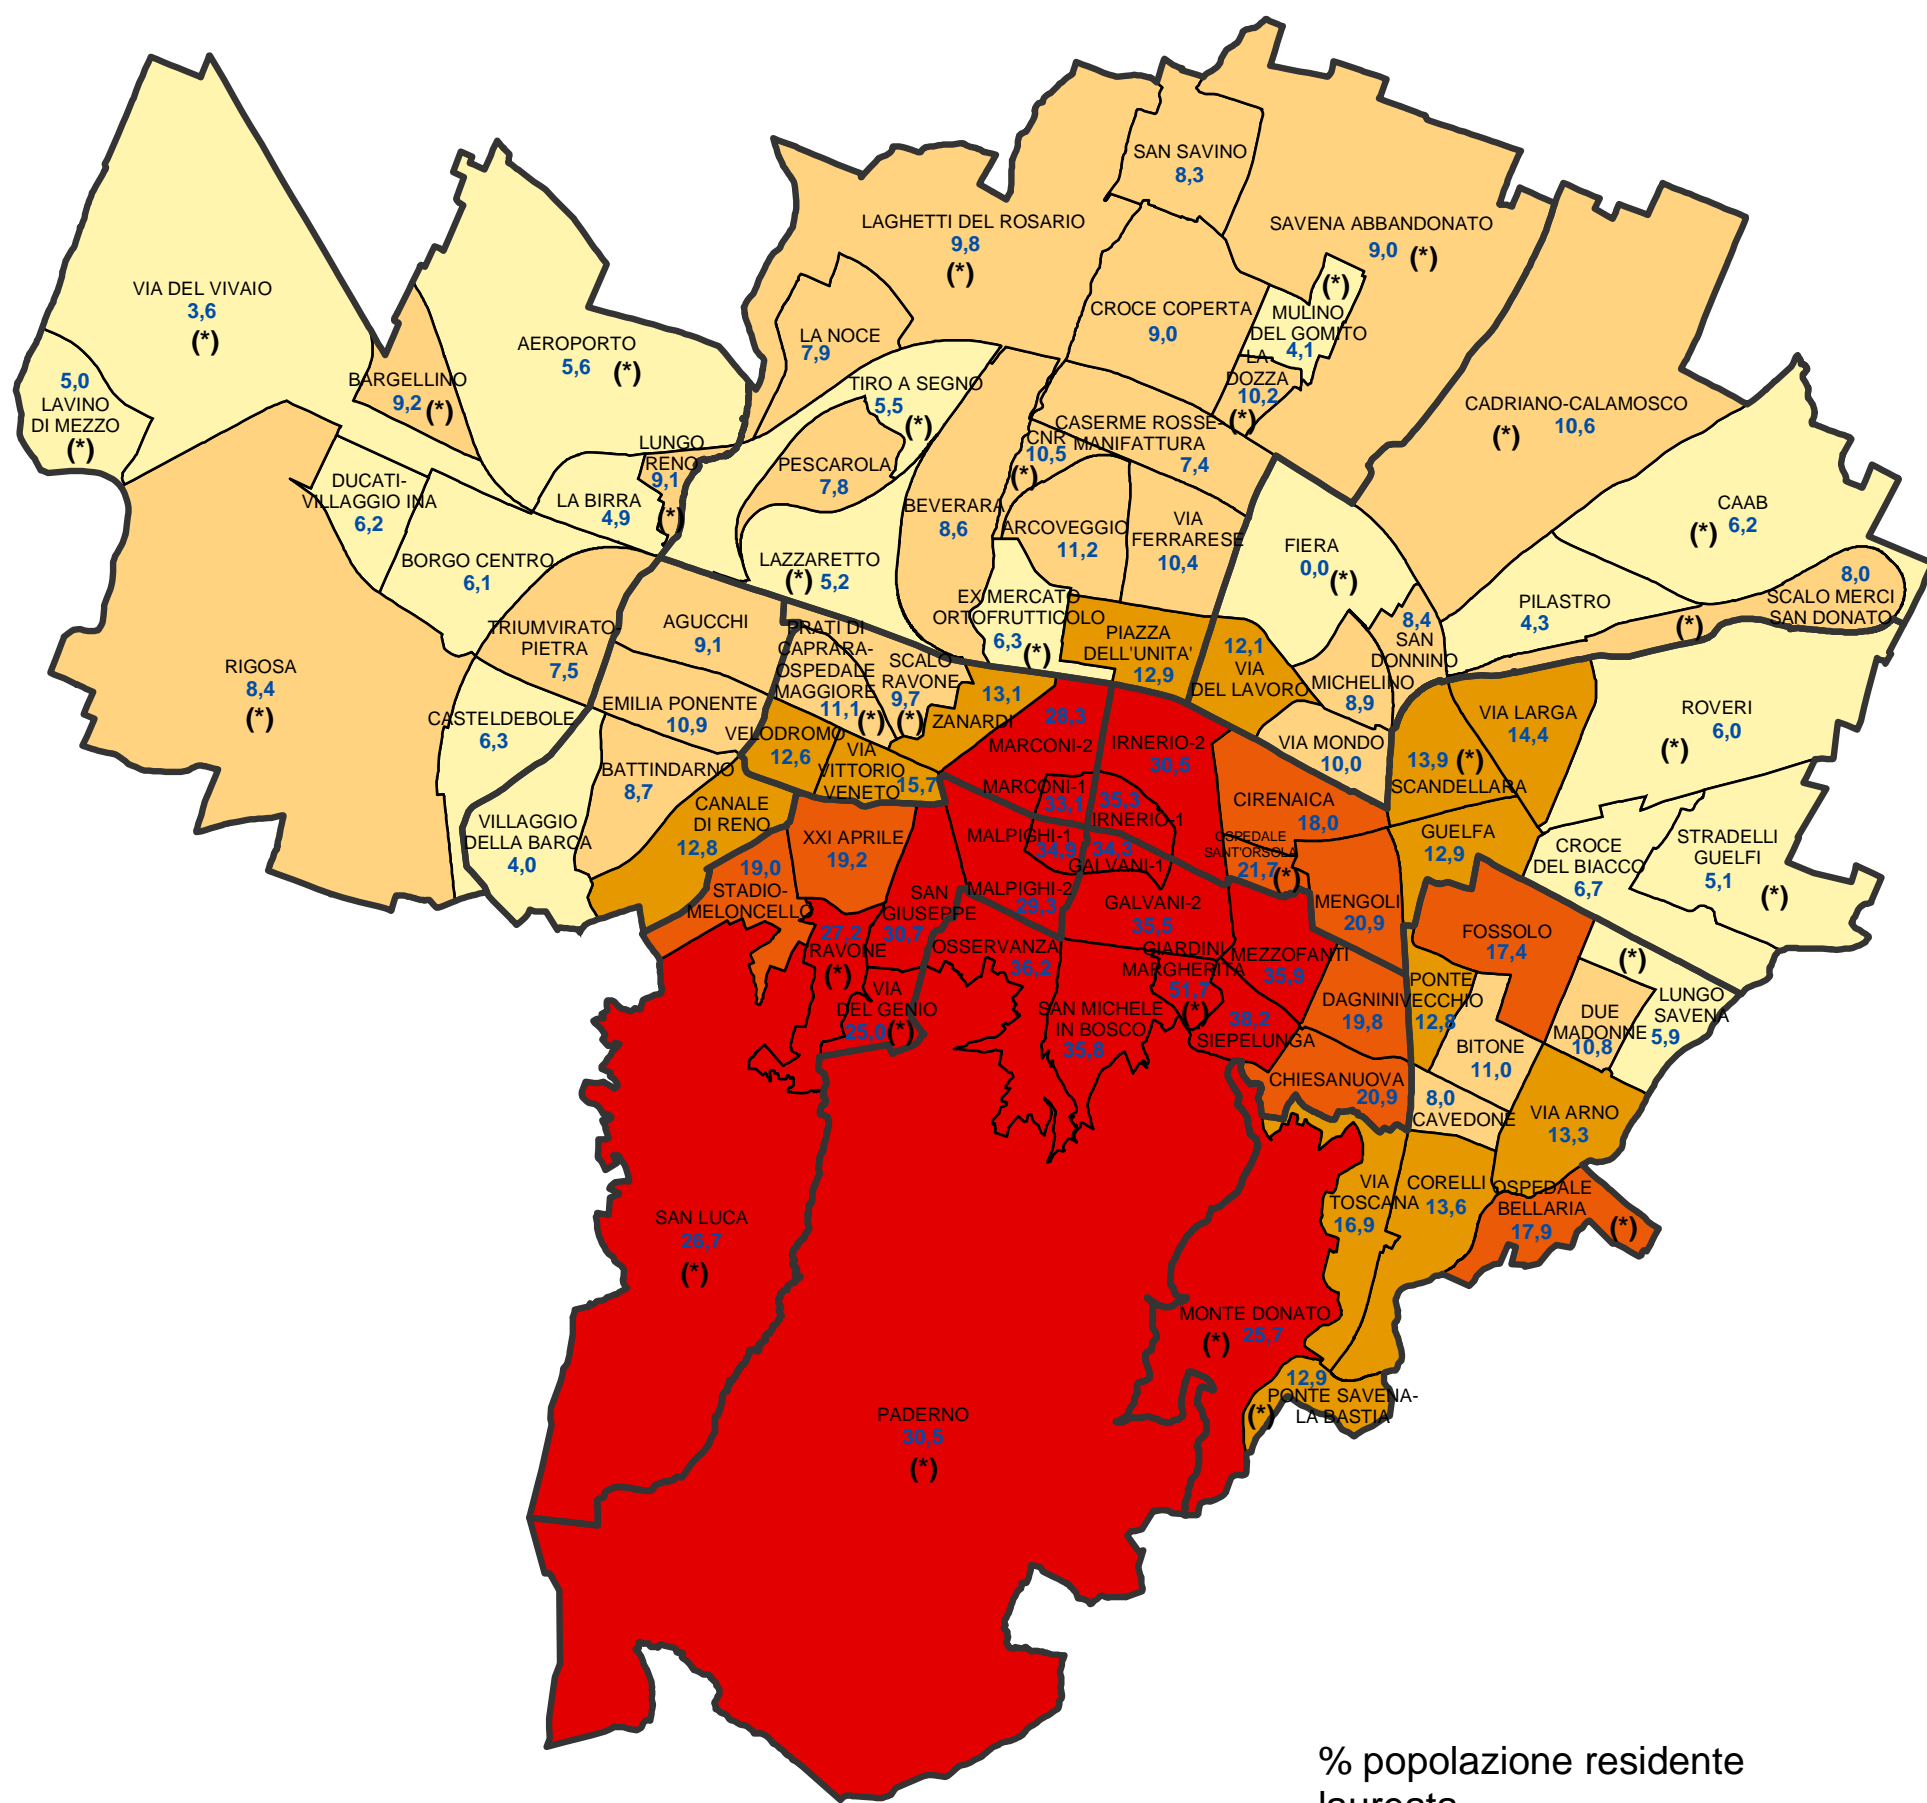

Comune di Bologna

Percentuale di popolazione residente in possesso di laurea per area statistica (censimento 2001)

% popolazione residente laureata

(*) Le aree statistiche contrassegnate con l'asterisco sono quelle che appartengono alla "Collina e ambiti agricoli periurbani", ai "Poli funzionali, aree produttive e infrastrutture" o la cui popolazione residente totale al 31.12.2004 era inferiore a 1500 unità.