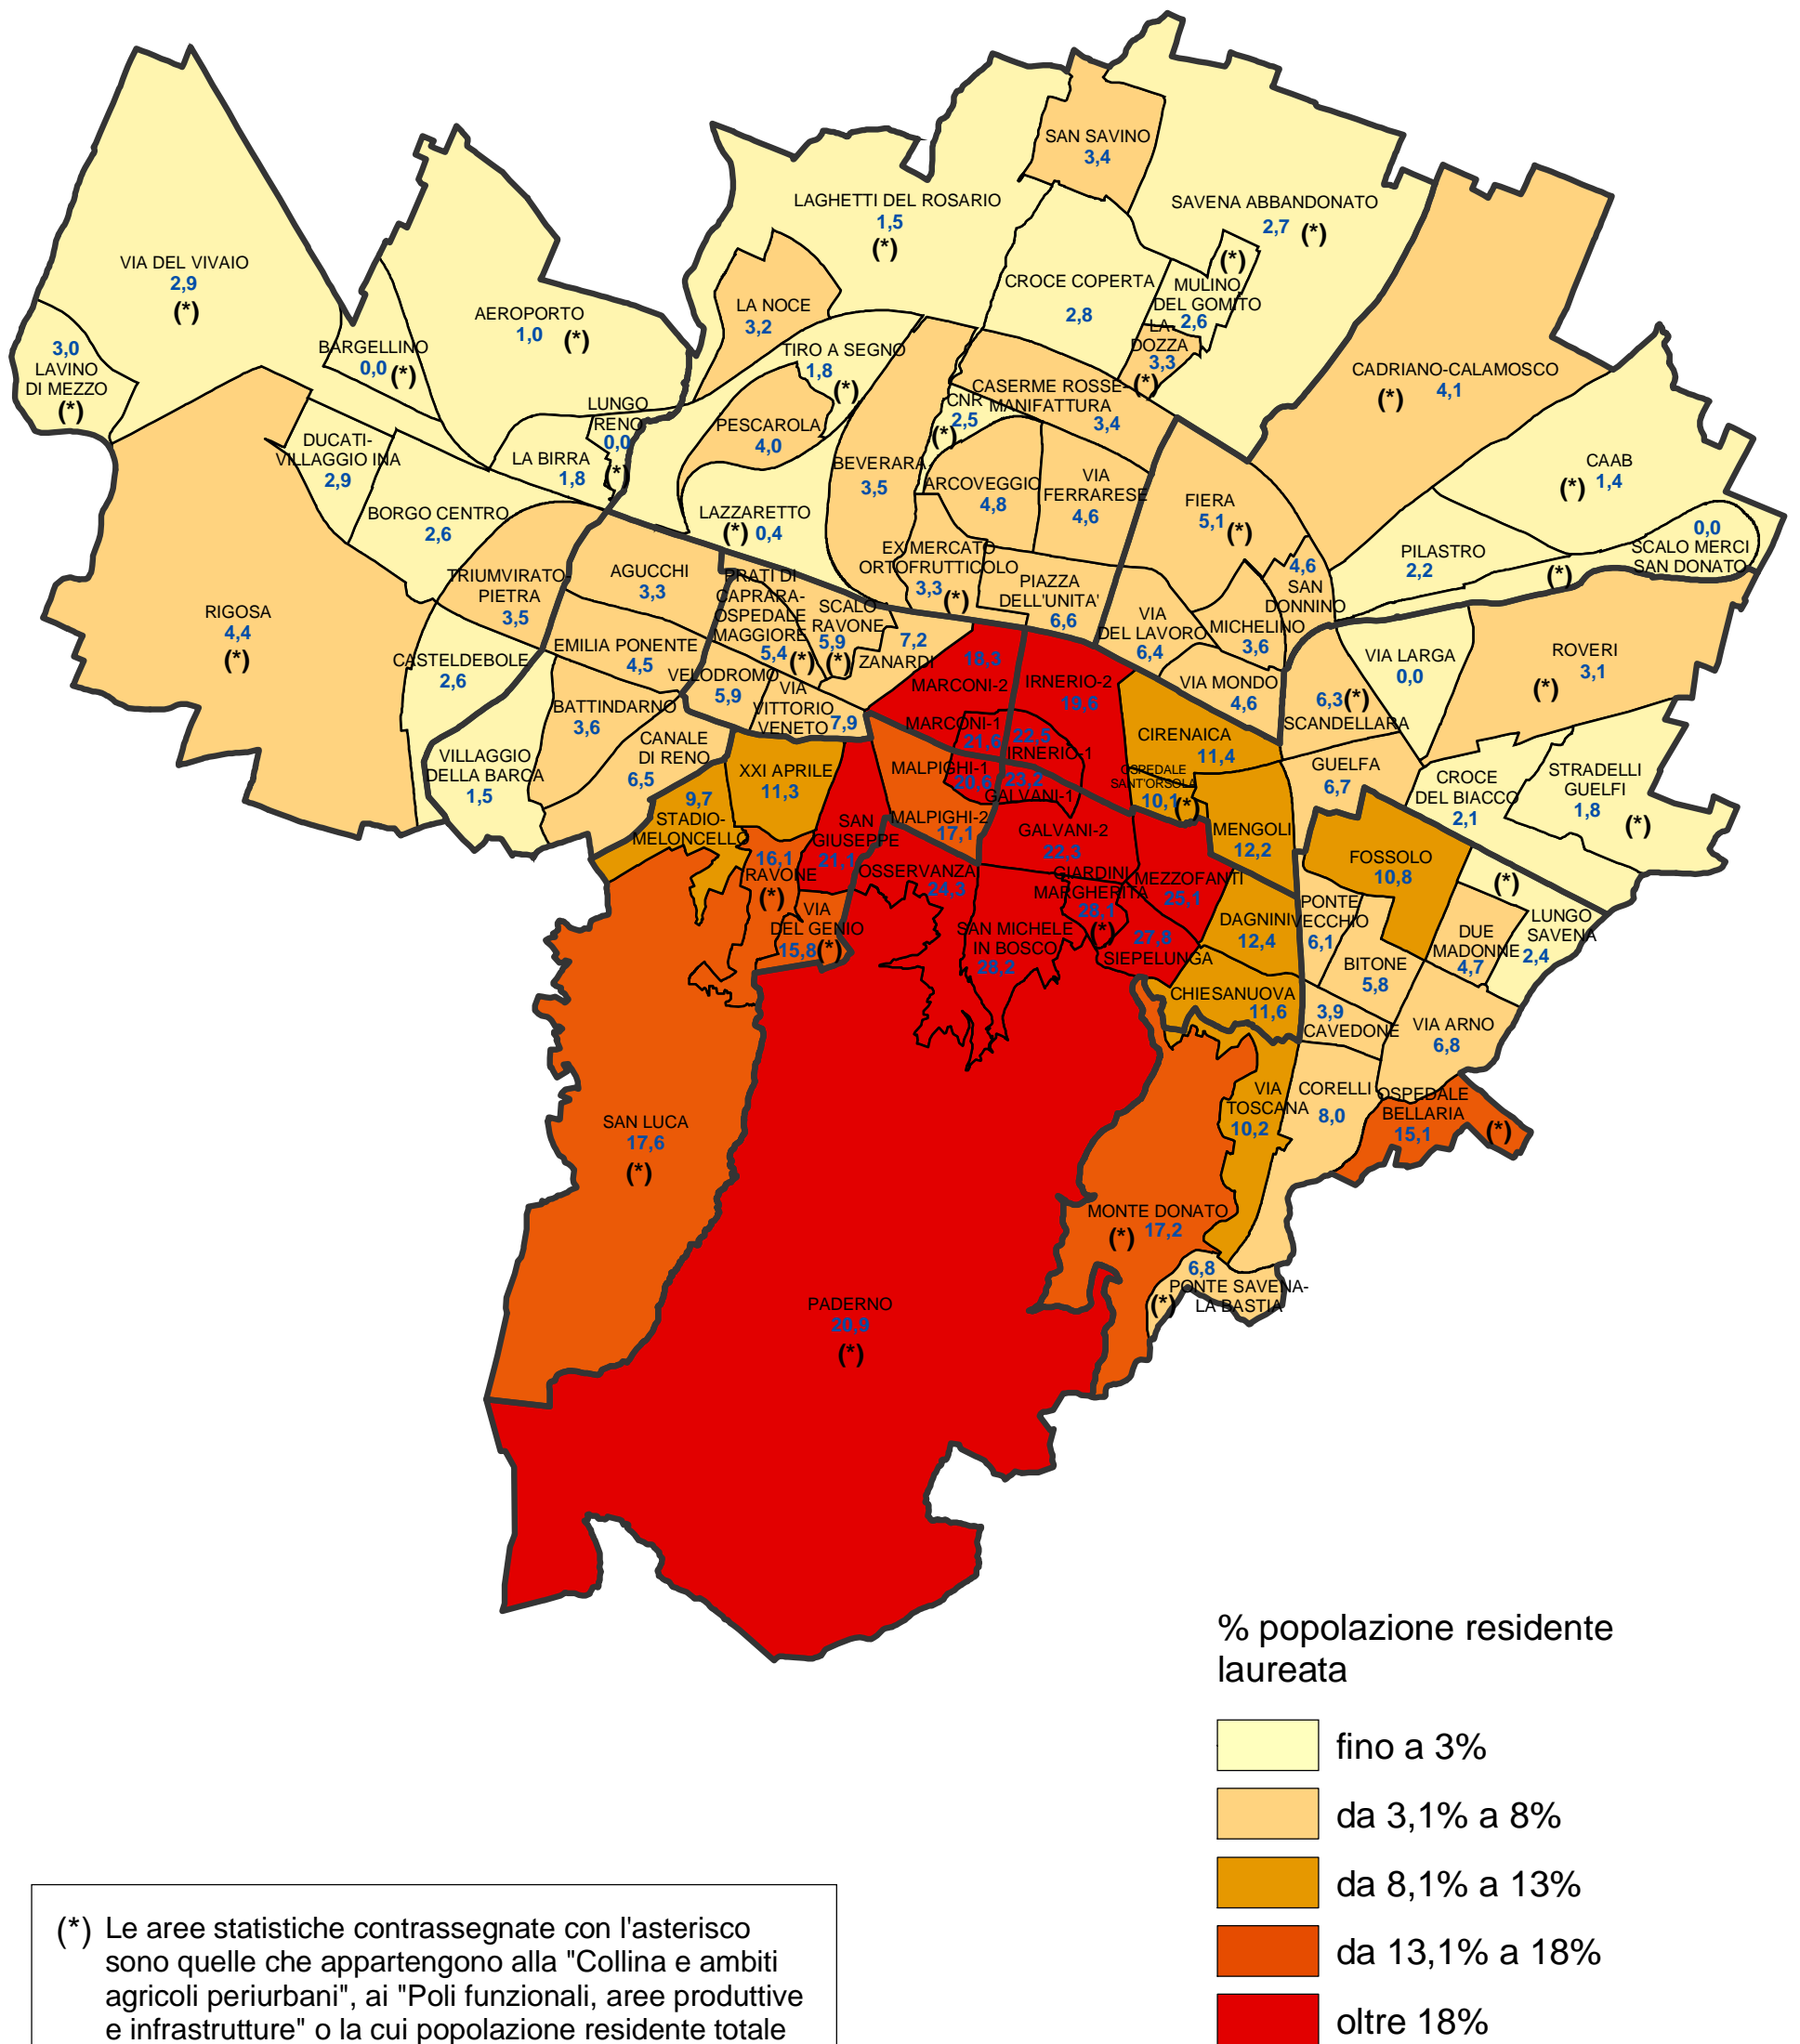

Comune di Bologna

Percentuale di popolazione residente in possesso di laurea per area statistica (censimento 1991)

Nel 1991 la popolazione residente in possesso di laurea censita nel comune di Bologna era pari al 9,6% della popolazione residente di 6 anni e oltre.