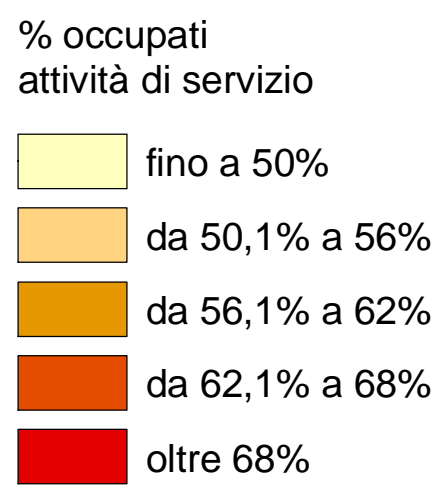

Comune di Bologna

Percentuale di occupati in attività di servizio per area statistica (censimento 2001)

(*) Le aree statistiche contrassegnate con l'asterisco sono quelle che appartengono alla "Collina e ambiti agricoli periurbani", ai "Poli funzionali, aree produttive e infrastrutture" o la cui popolazione residente totale al 31.12.2004 era inferiore a 1500 unità.

Nel 2001 la percentuale di occupati in attività di servizio calcolata sul totale degli occupati di 15 anni e oltre censiti nel comune di Bologna era pari al 60,5%.