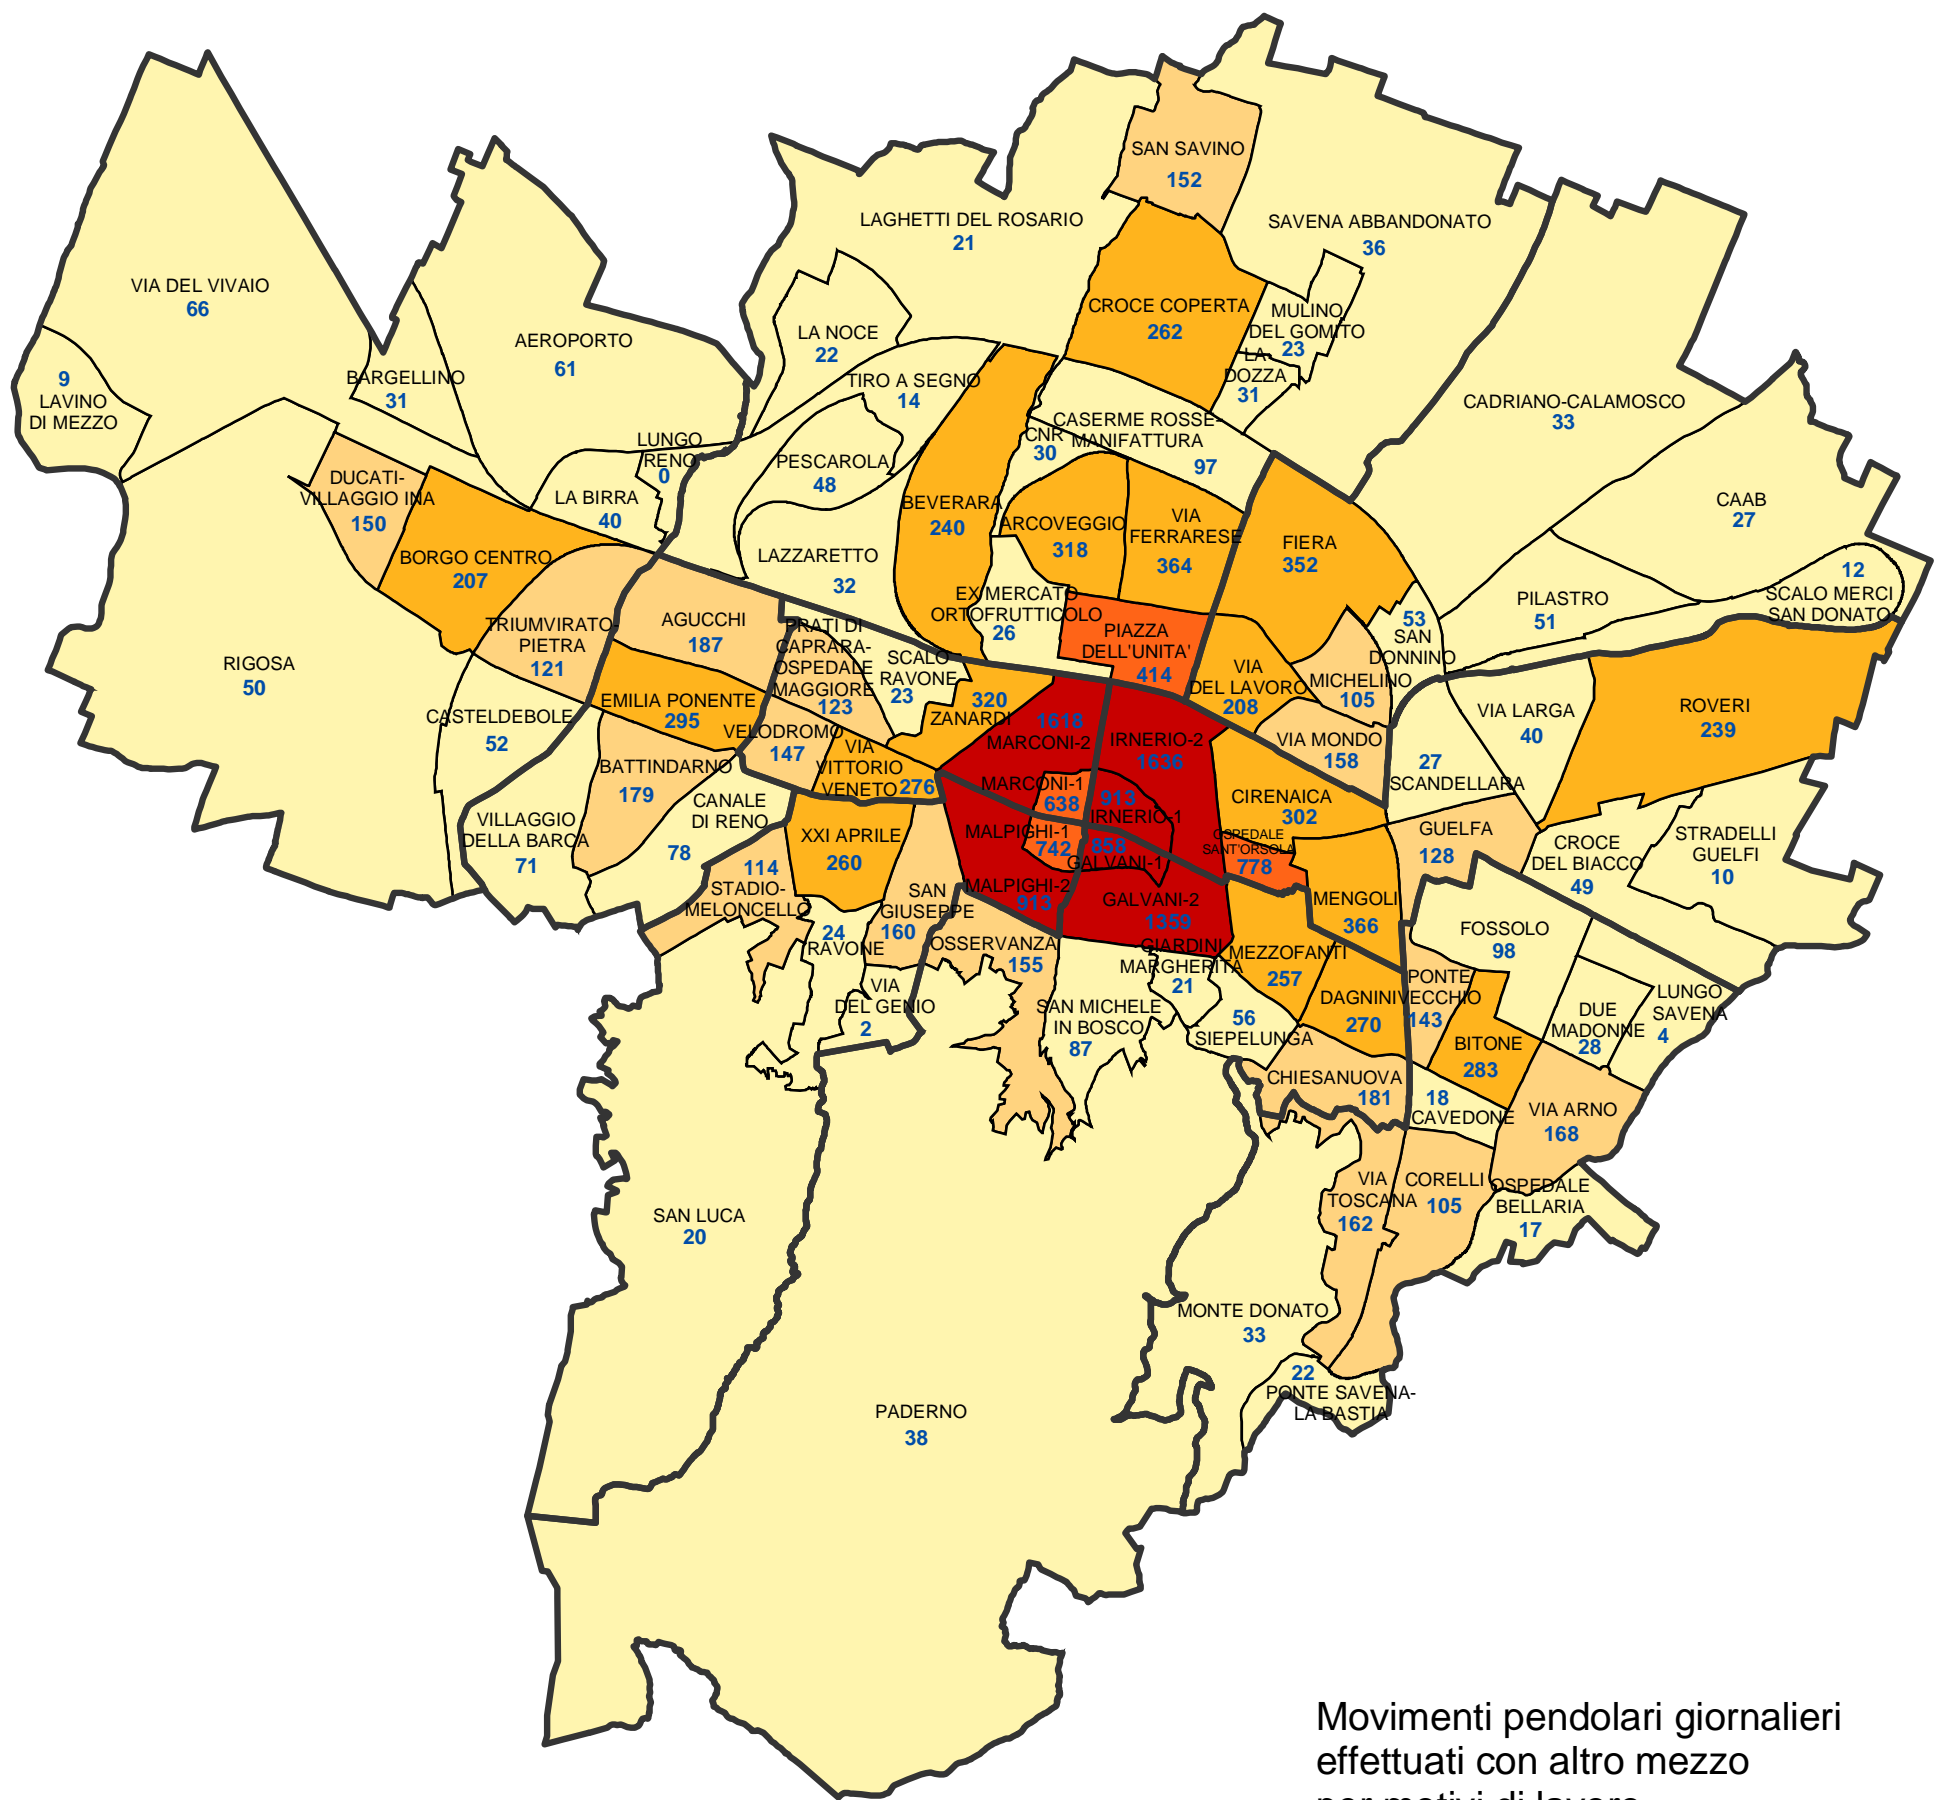

Comune di Bologna

Movimenti pendolari giornalieri effettuati con altro mezzo per motivi di lavoro verso il comune di Bologna per area statistica di destinazione (censimento 2001)

Movimenti pendolari giornalieri
effettuati con altro mezzo
per motivi di lavoro

I movimenti pendolari giornalieri cui si fa riferimento sono quelli effettivamente verificatisi il mercoledì antecedente la data del censimento.

I movimenti qui considerati a cui è stato possibile attribuire l'area statistica di destinazione sono 18.957 (il 98,3% di tutti i movimenti con destinazione Bologna).
Gli spostamenti verso il centro storico sono 8.677 (il 45,8% degli spostamenti con destinazione localizzabile).