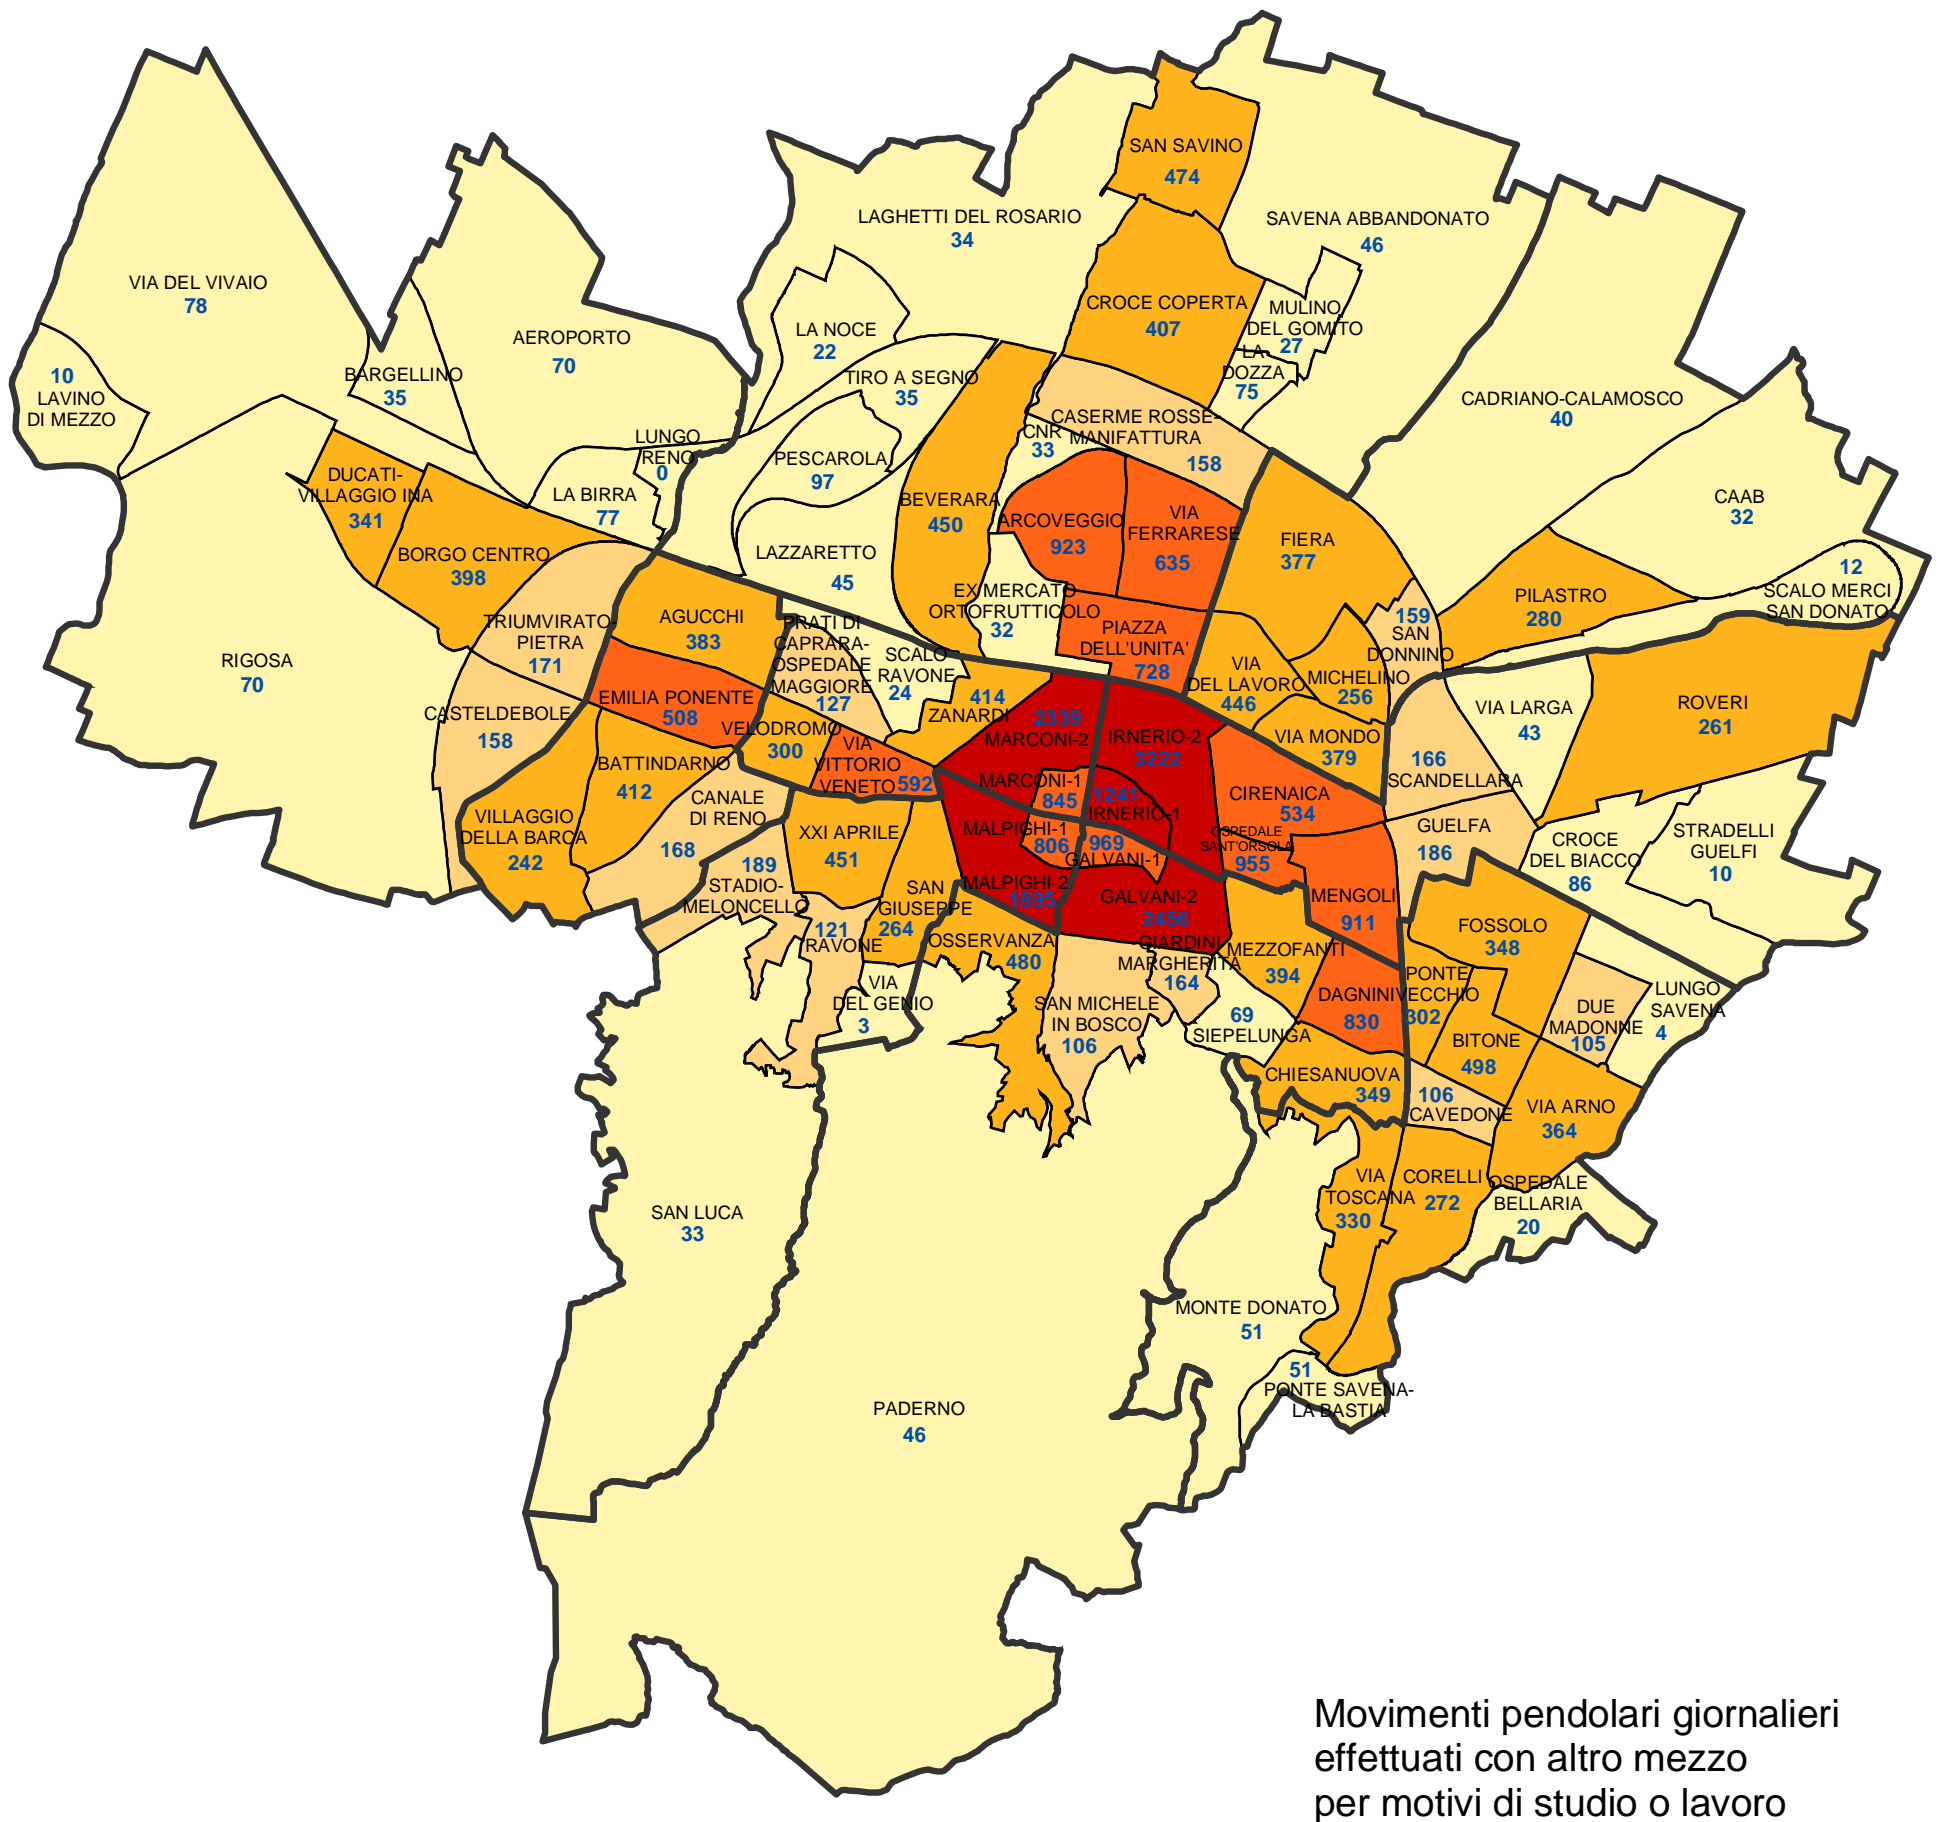

Comune di Bologna

Movimenti pendolari giornalieri effettuati con altro mezzo per motivi di studio o lavoro verso il comune di Bologna per area statistica di destinazione (censimento 2001)

I movimenti pendolari giornalieri cui si fa riferimento sono quelli effettivamente verificatisi il mercoledì antecedente la data del censimento.

I movimenti qui considerati a cui è stato possibile attribuire l'area statistica di destinazione sono 33.655 (il 98,7% di tutti i movimenti con destinazione Bologna).
Gli spostamenti verso il centro storico sono 13.773 (il 40,9% degli spostamenti con destinazione localizzabile).