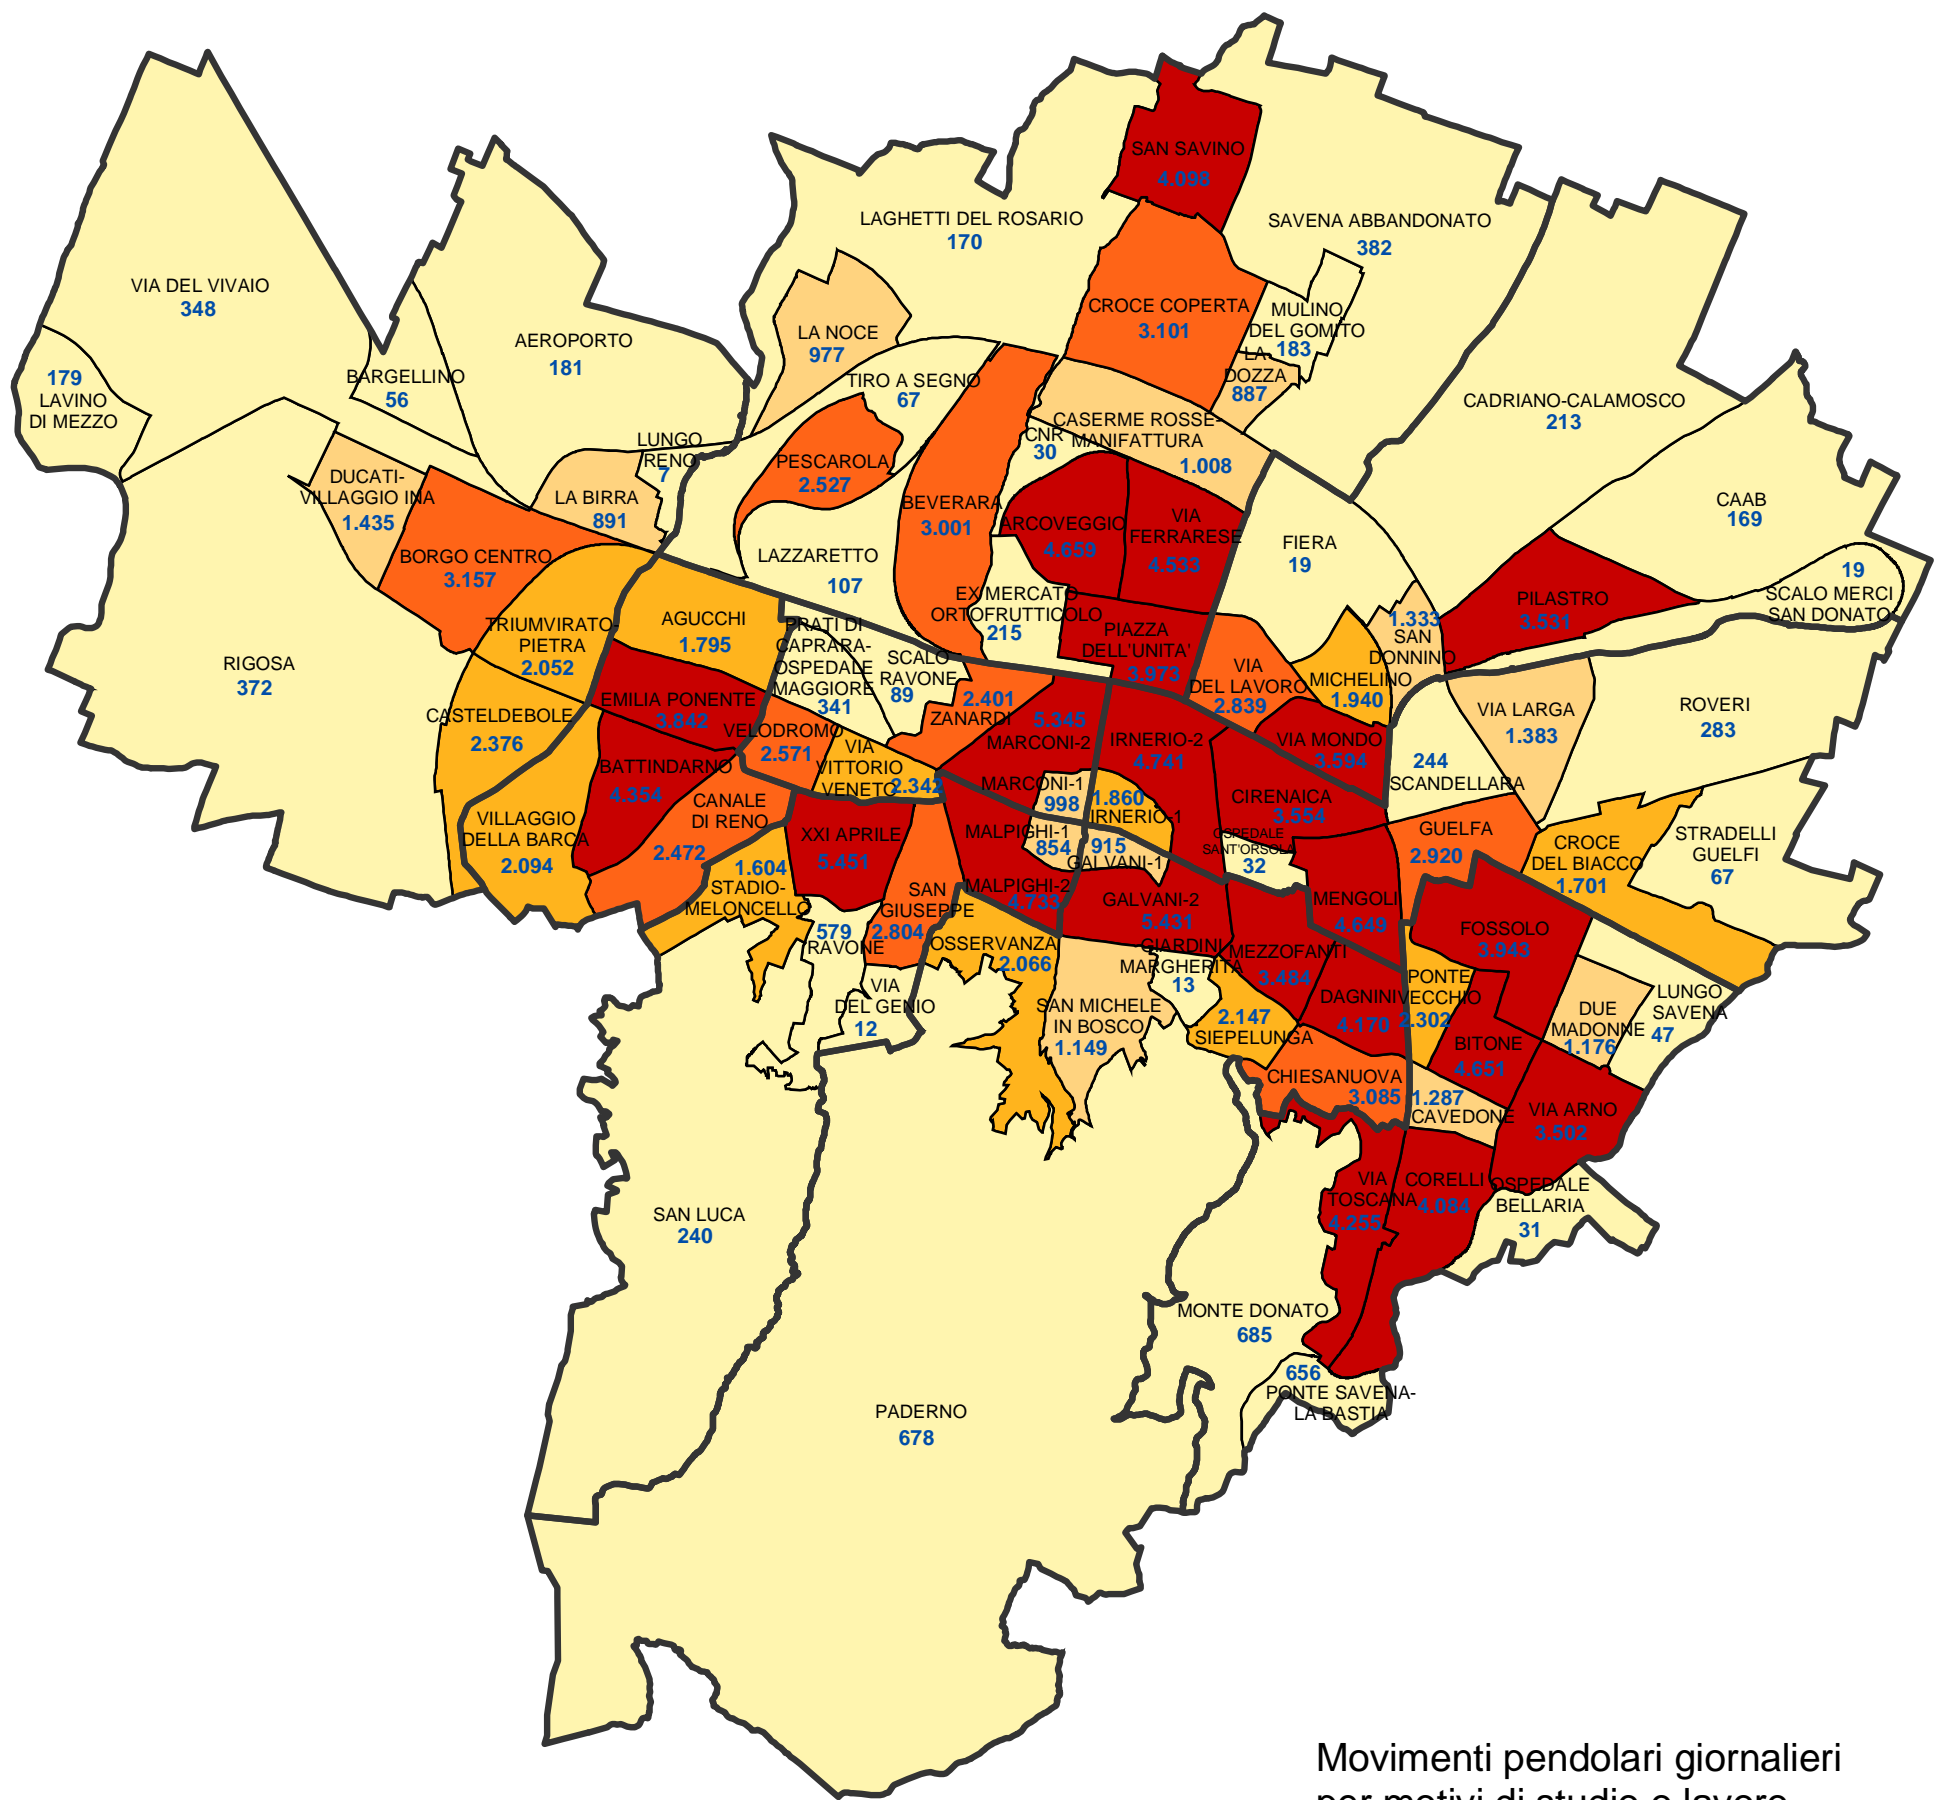

# Comune di Bologna

## Movimenti pendolari giornalieri per motivi di studio o lavoro dei residenti nel comune di Bologna per area statistica di origine (censimento 2001)

Movimenti pendolari giornalieri per motivi di studio o lavoro

I movimenti pendolari giornalieri cui si fa riferimento sono quelli effettivamente verificatisi il mercoledì antecedente la data del censimento.

Gli spostamenti originati nel centro storico sono 24.877 (il 14,6% del totale degli spostamenti).