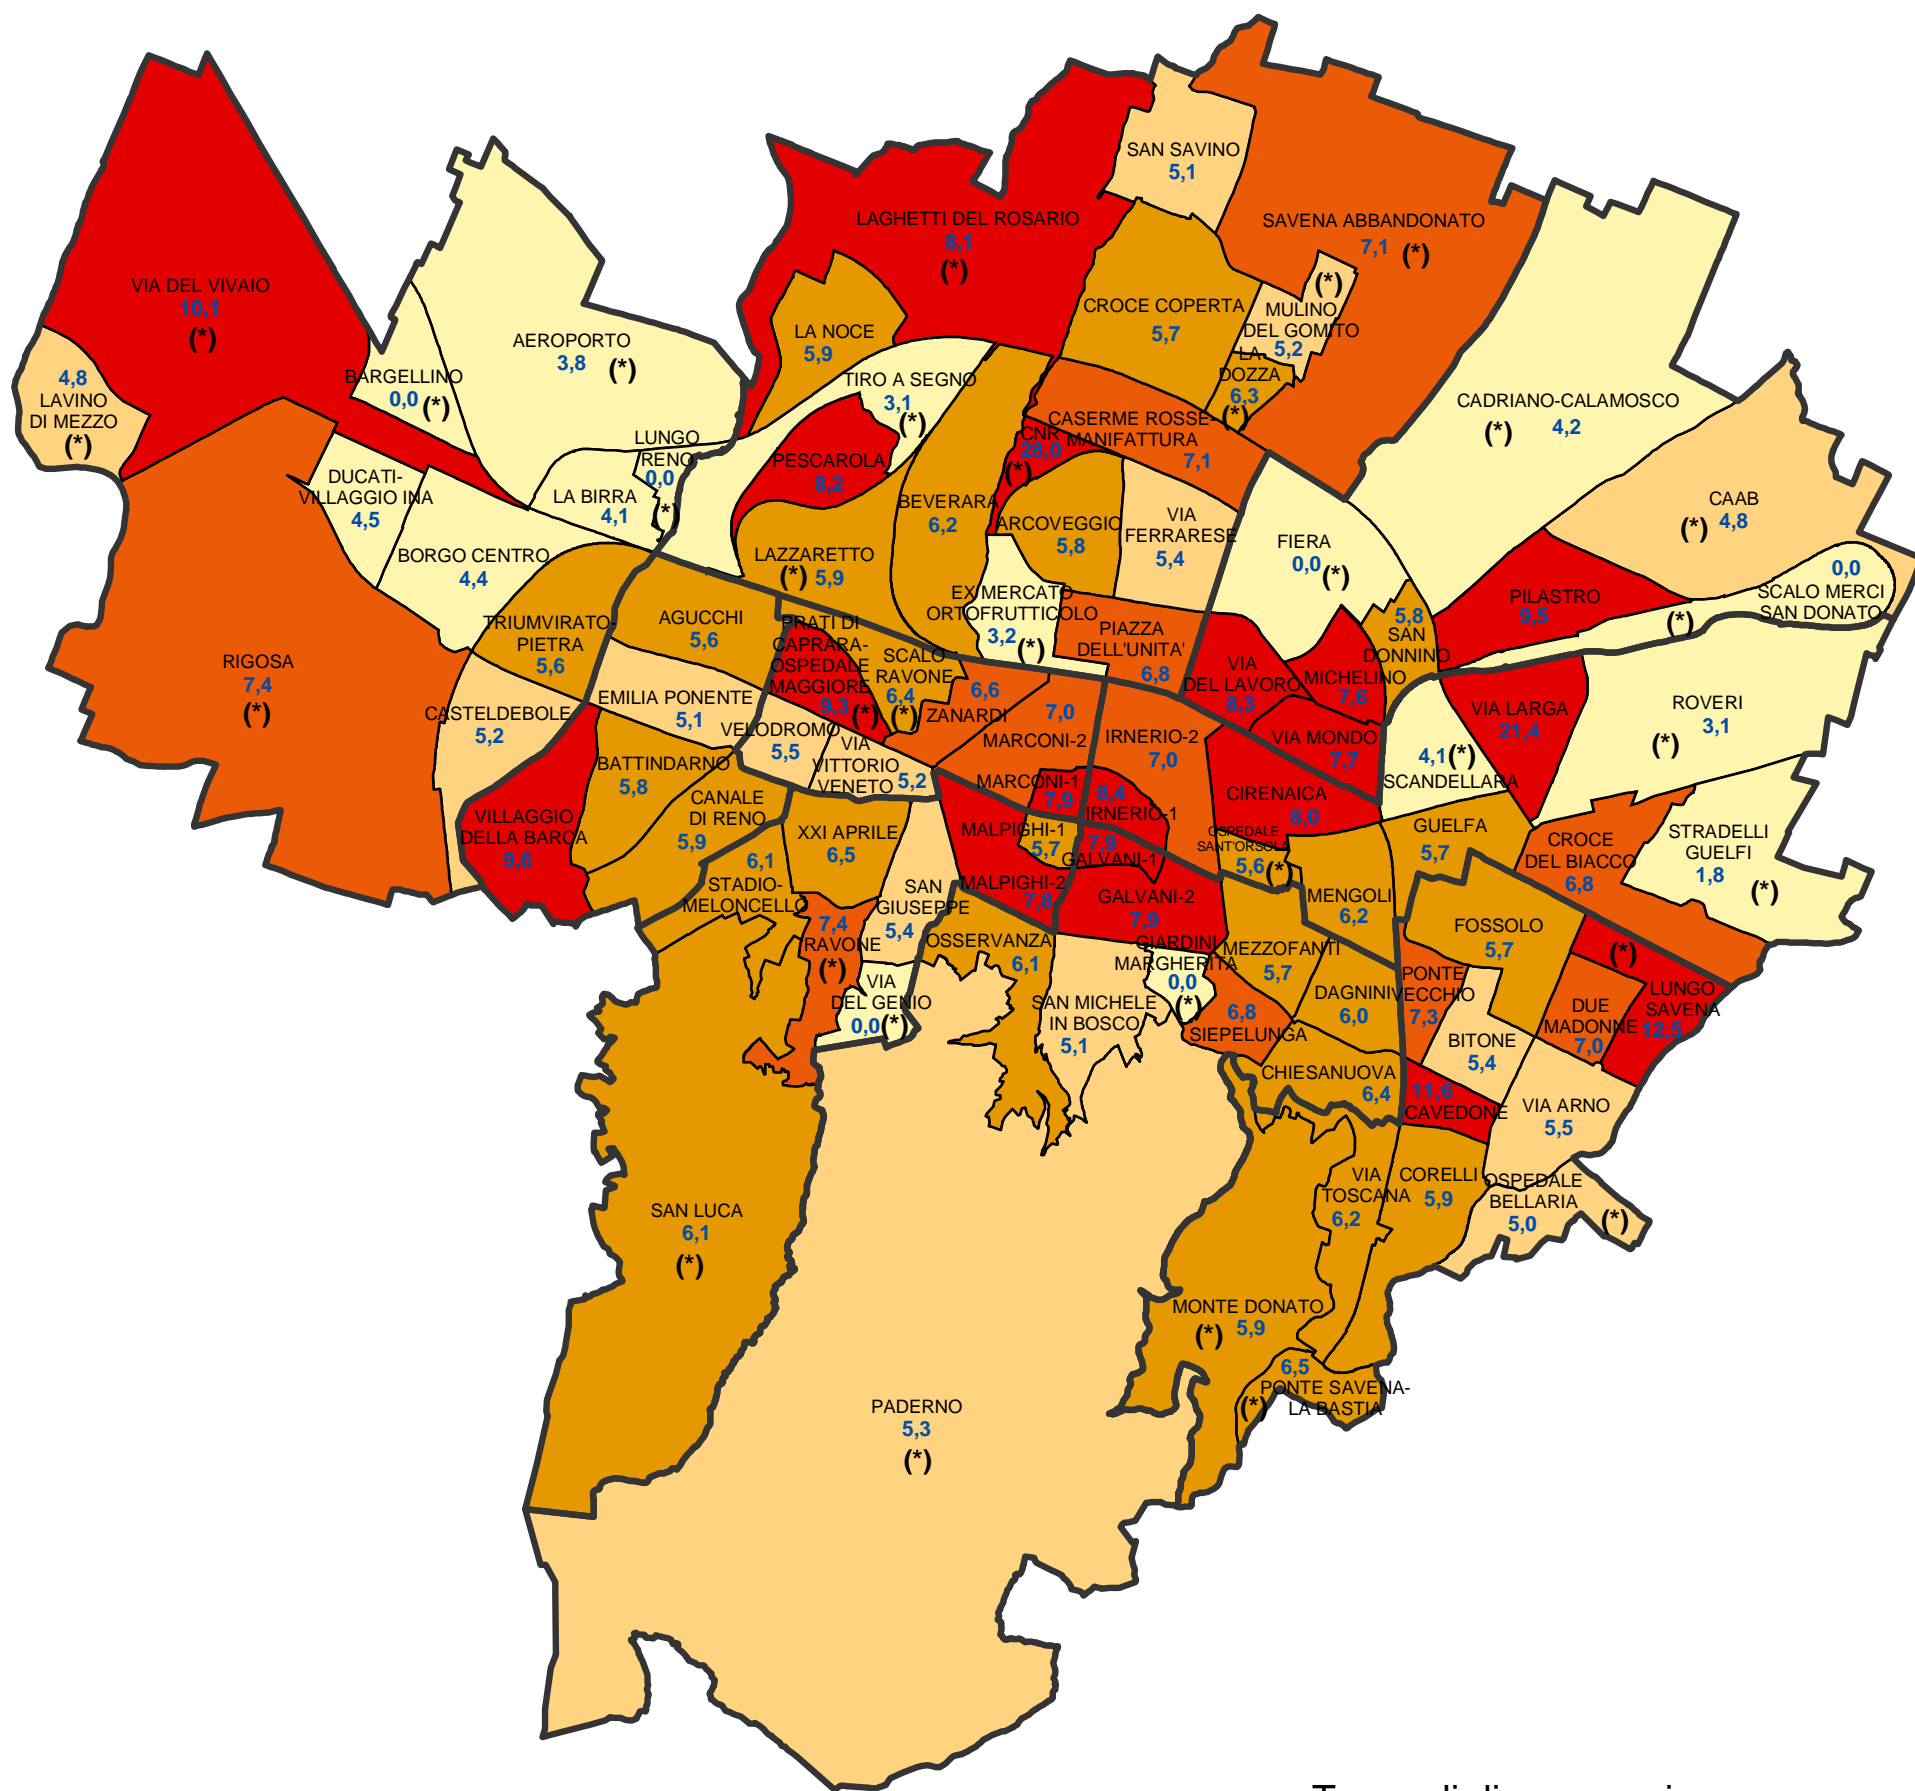

Comune di Bologna

Tasso di disoccupazione per area statistica (censimento 1991)

(*) Le aree statistiche contrassegnate con l'asterisco sono quelle che appartengono alla "Collina e ambiti agricoli periurbani", ai "Poli funzionali, aree produttive e infrastrutture" o la cui popolazione residente totale al 31.12.2004 era inferiore a 1500 unità.

Nel 1991 il tasso di disoccupazione calcolato sulle forze di lavoro di 15 anni e oltre censite nel comune di Bologna era pari al 6,5%.