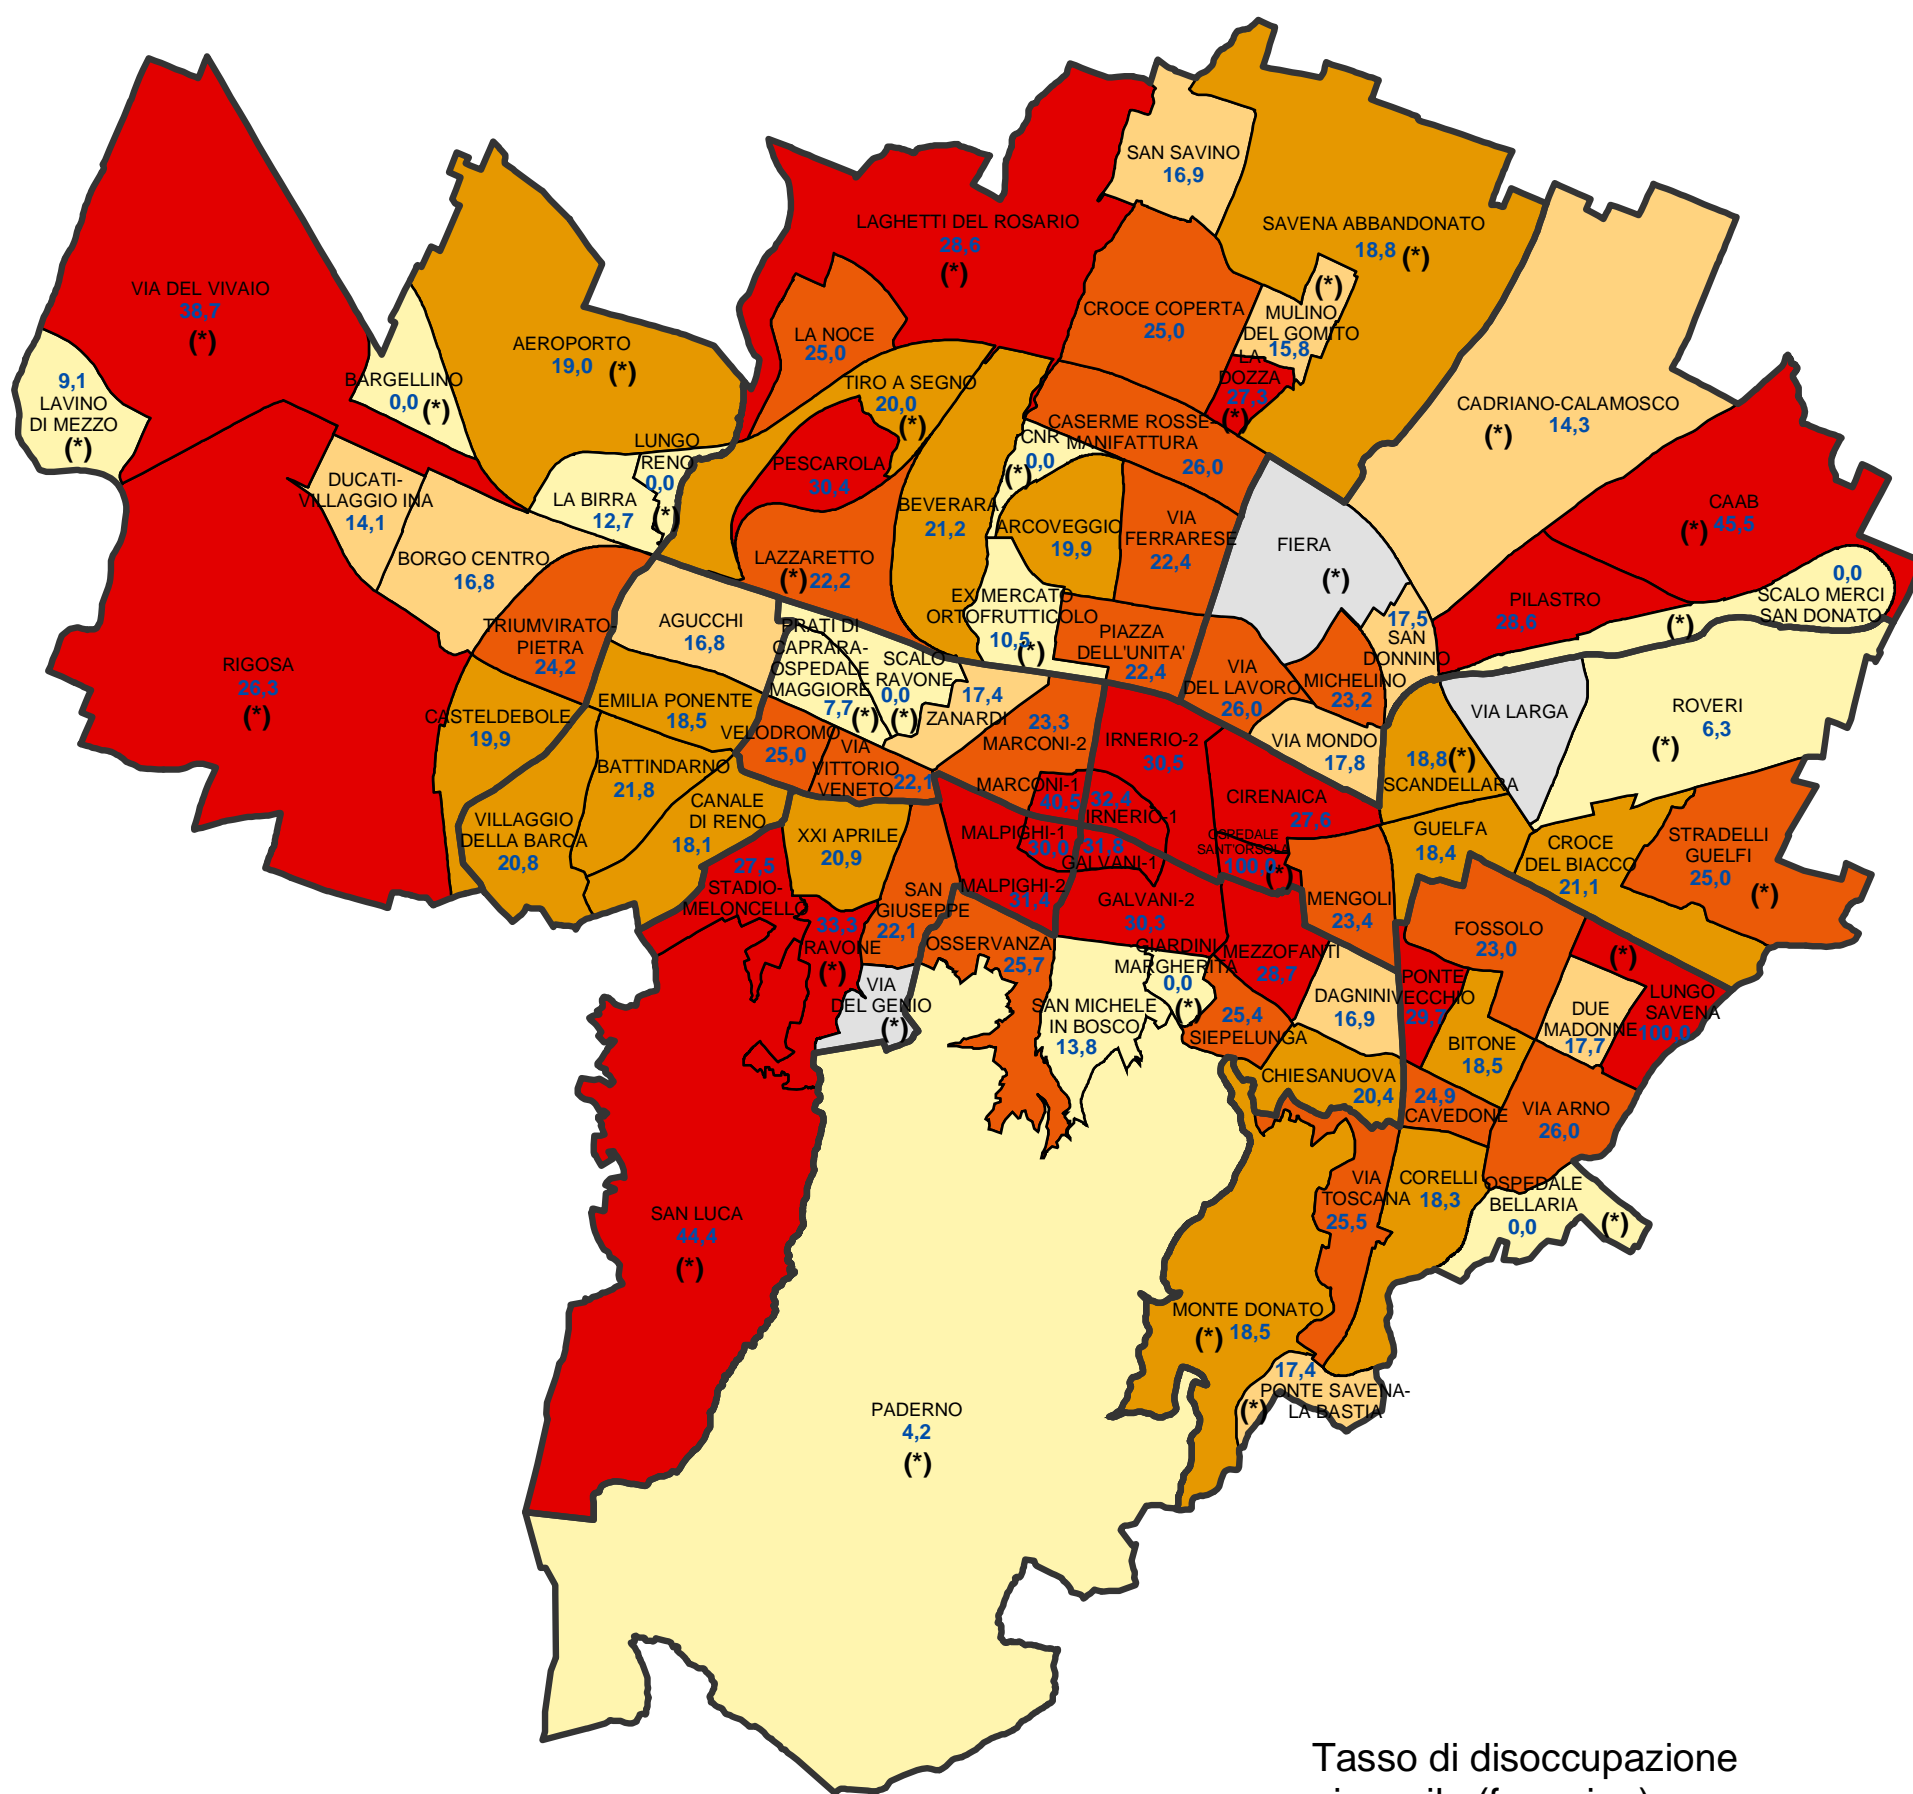

Comune di Bologna

Tasso di disoccupazione giovanile femminile per area statistica (censimento 1991)

Tasso di disoccupazione giovanile (femmine)

Nelle aree rappresentate in grigio non è stato possibile calcolare il tasso poiché le forze di lavoro comprese tra 15 e 24 anni nel 1991 erano pari a zero.

(*) Le aree statistiche contrassegnate con l'asterisco sono quelle che appartengono alla "Collina e ambiti agricoli periurbani", ai "Poli funzionali, aree produttive e infrastrutture" o la cui popolazione residente totale al 31.12.2004 era inferiore a 1500 unità.