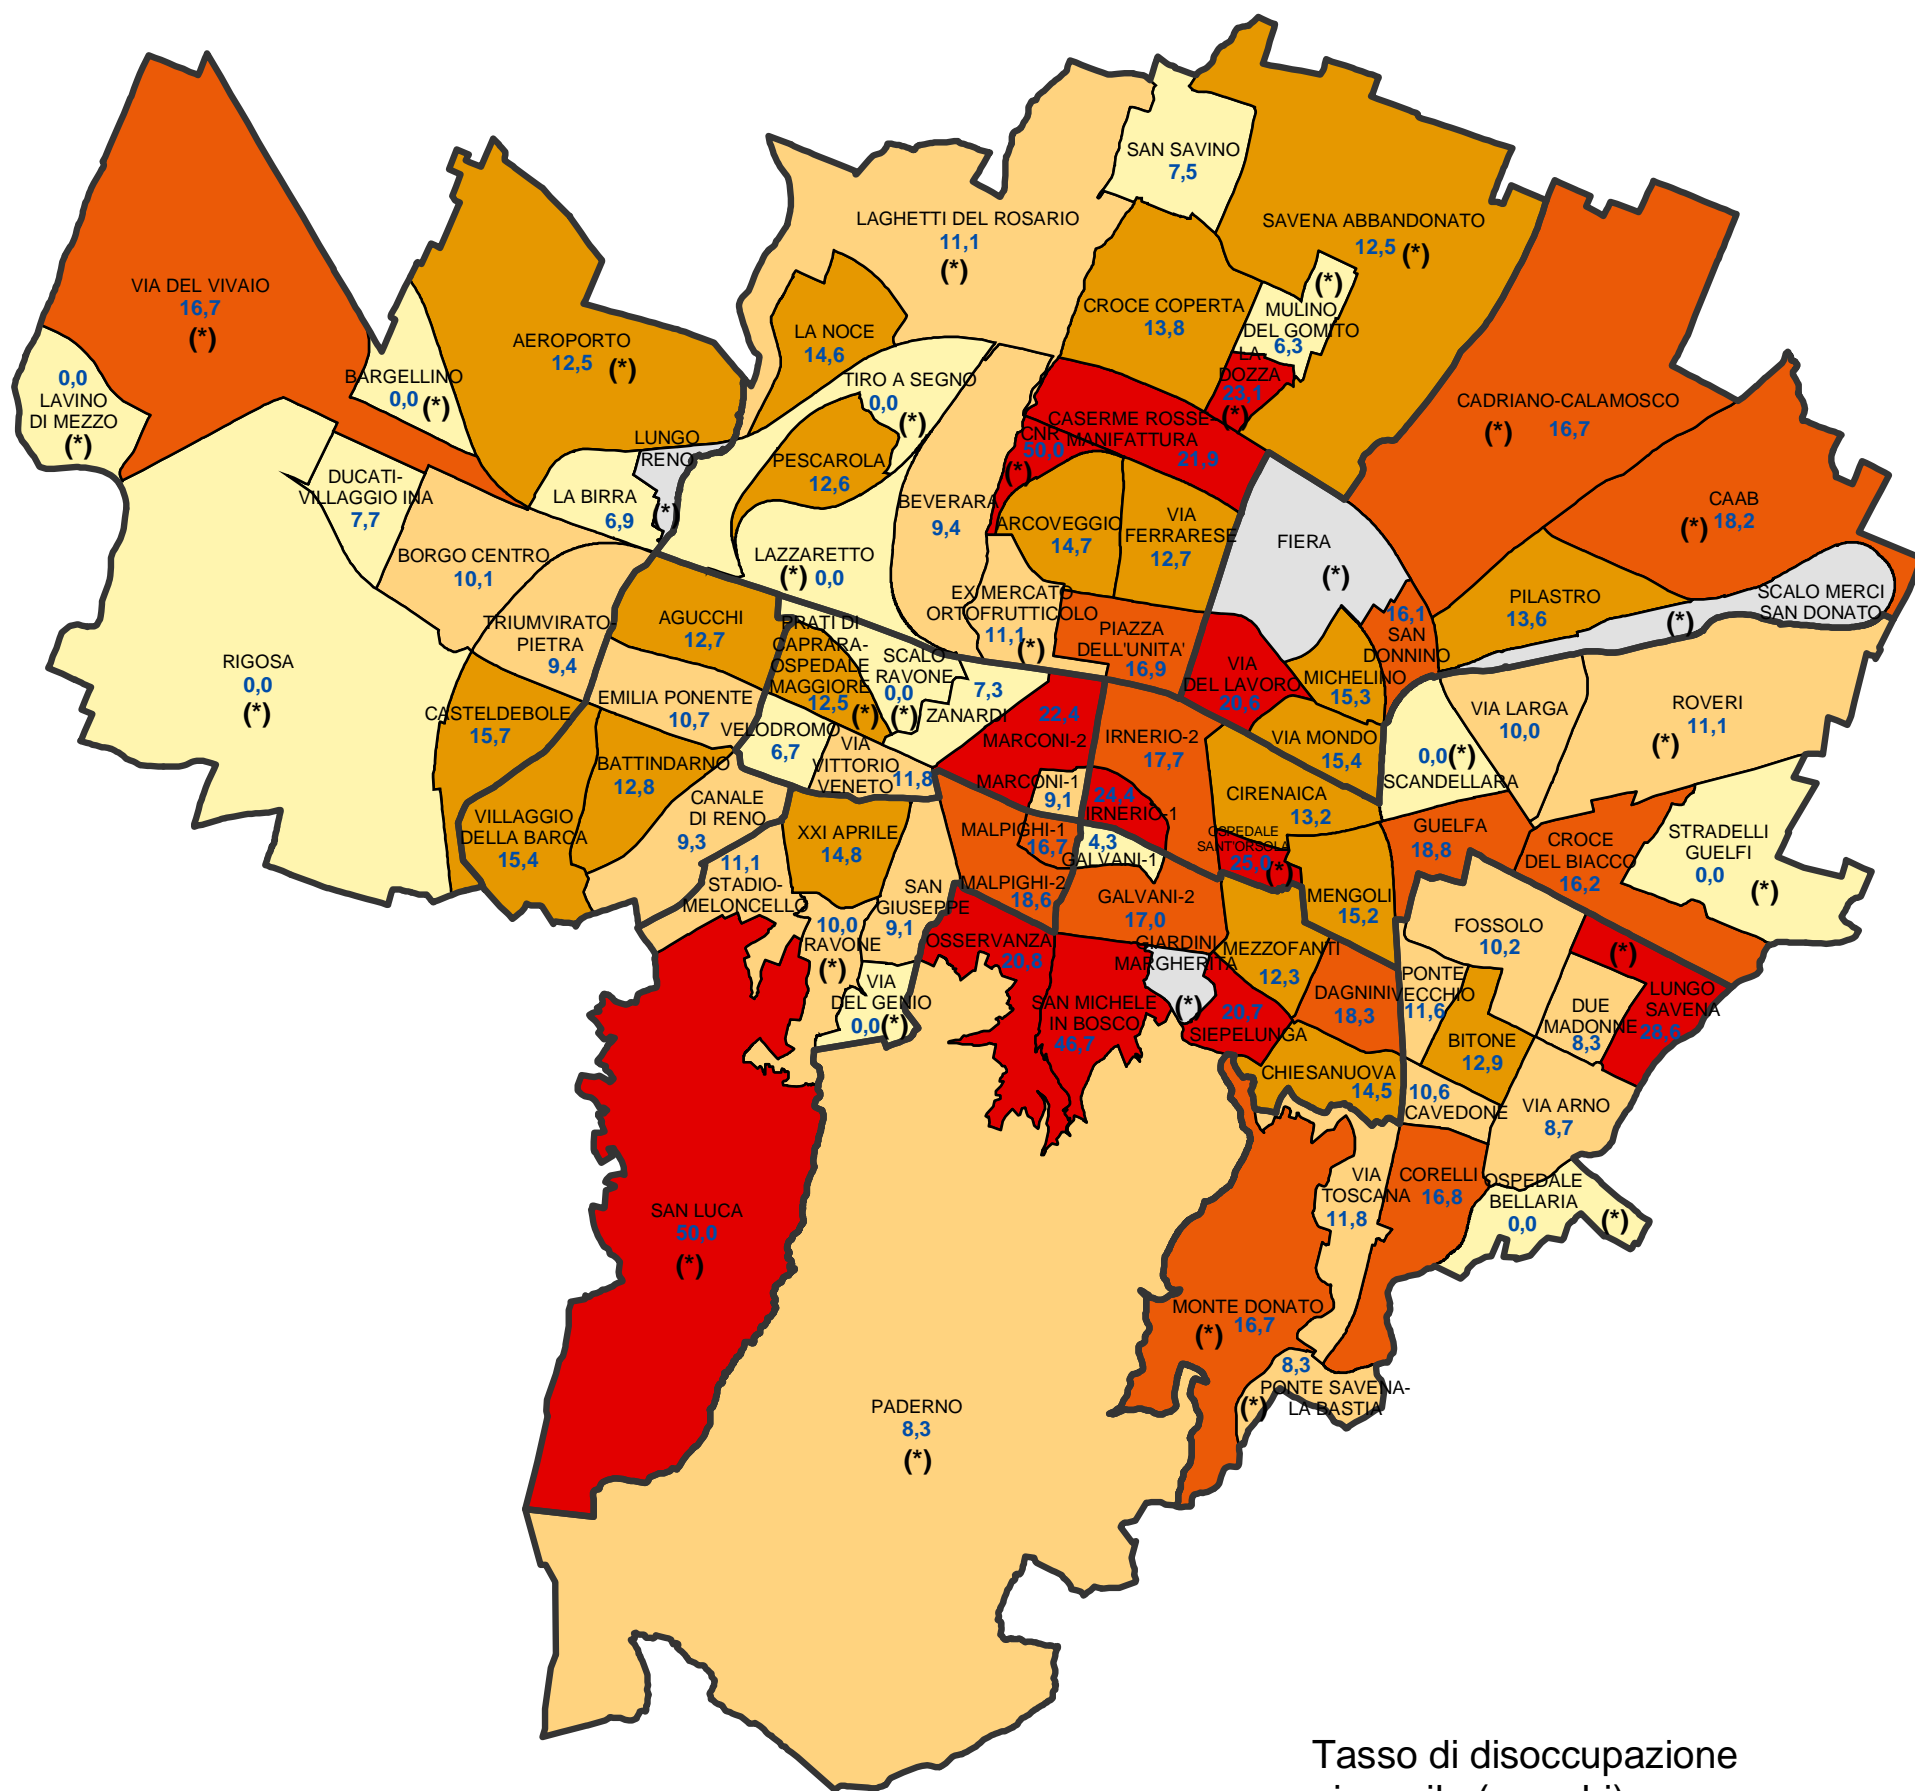

Comune di Bologna

Tasso di disoccupazione giovanile maschile per area statistica (censimento 2001)

Tasso di disoccupazione giovanile (maschi)

Nelle aree rappresentate in grigio non è stato possibile calcolare il tasso poiché le forze di lavoro comprese tra 15 e 24 anni nel 2001 erano pari a zero.

(*) Le aree statistiche contrassegnate con l'asterisco sono quelle che appartengono alla "Collina e ambiti agricoli periurbani", ai "Poli funzionali, aree produttive e infrastrutture" o la cui popolazione residente totale al 31.12.2004 era inferiore a 1500 unità.