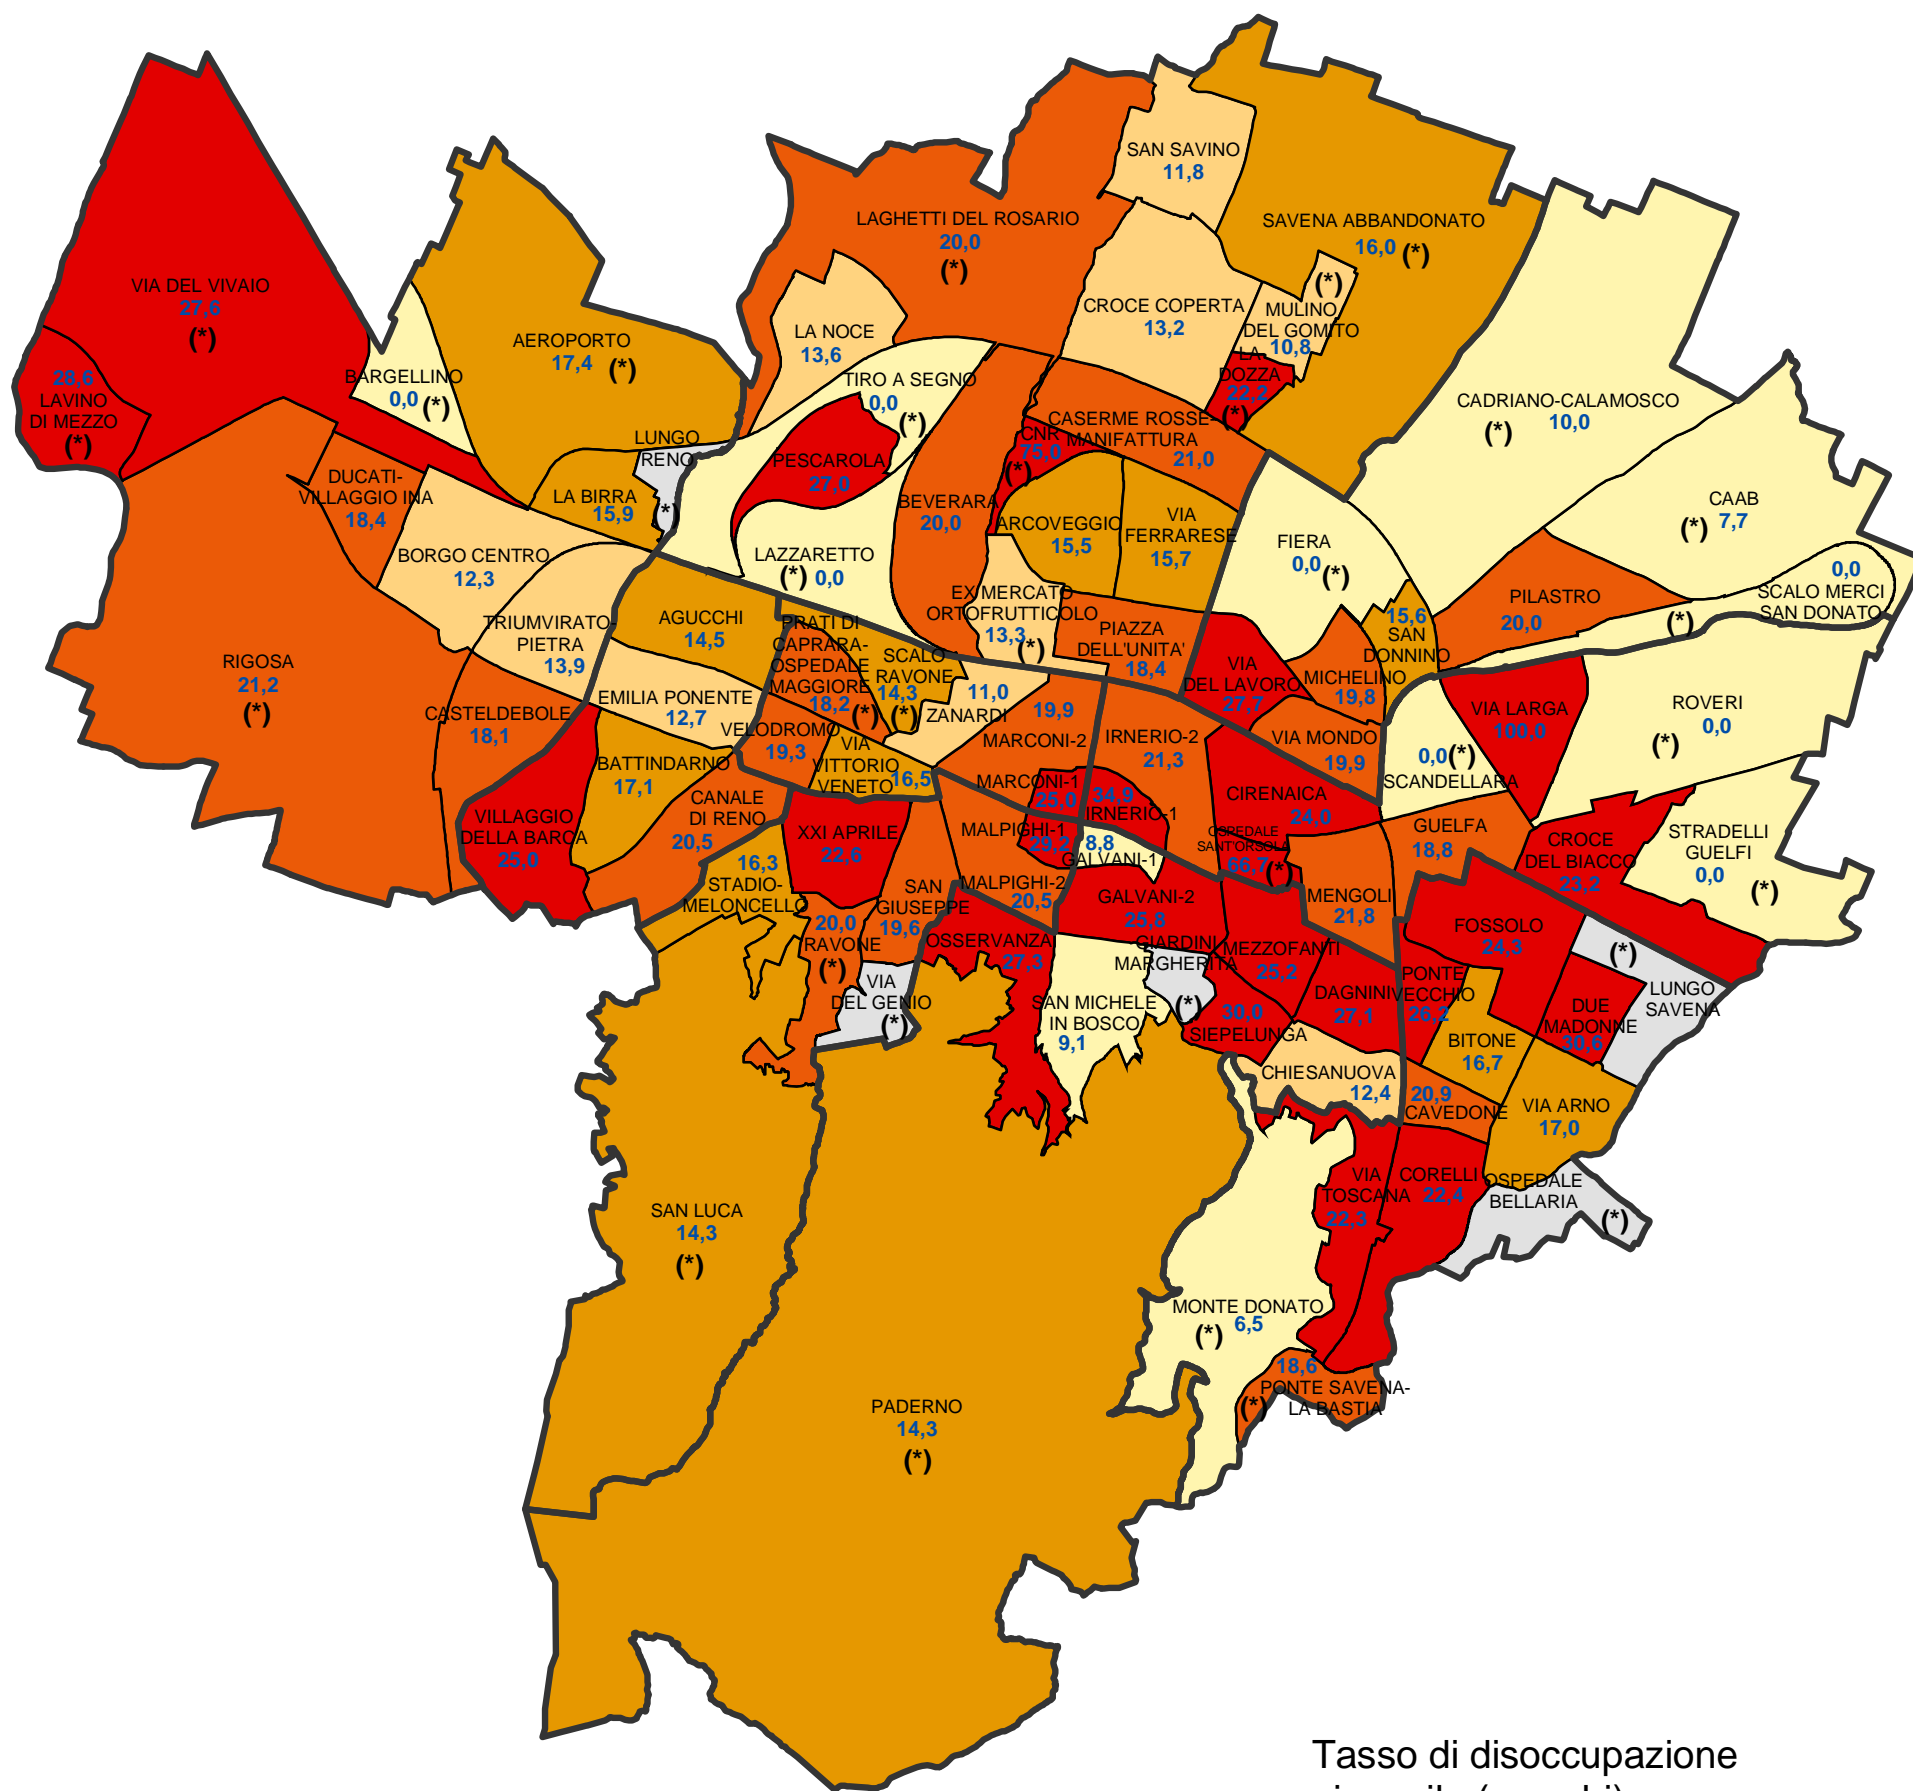

Comune di Bologna

Tasso di disoccupazione giovanile maschile per area statistica (censimento 1991)

Tasso di disoccupazione giovanile (maschi)

Nelle aree rappresentate in grigio non è stato possibile calcolare il tasso poiché le forze di lavoro comprese tra 15 e 24 anni nel 1991 erano pari a zero.

(*) Le aree statistiche contrassegnate con l'asterisco sono quelle che appartengono alla "Collina e ambiti agricoli periurbani", ai "Poli funzionali, aree produttive e infrastrutture" o la cui popolazione residente totale al 31.12.2004 era inferiore a 1500 unità.

Nel 1991 il tasso di disoccupazione giovanile maschile calcolato sulle forze di lavoro comprese tra 15 e 24 anni censite nel comune di Bologna era pari al 19,3%.