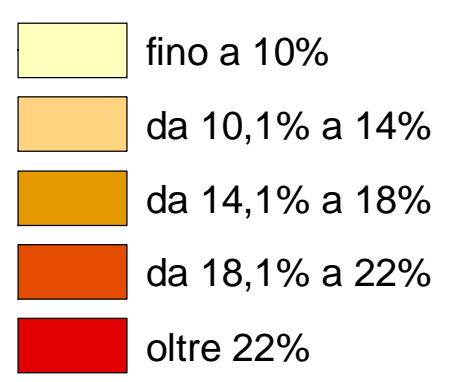

Comune di Bologna

Tasso di disoccupazione giovanile maschile per area statistica (censimento 1991)

Tasso di disoccupazione giovanile (maschi)

Nelle aree rappresentate in grigio non è stato possibile calcolare il tasso poiché le forze di lavoro comprese tra 15 e 24 anni nel 1991 erano pari a zero.

(*) Le aree statistiche contrassegnate con l'asterisco sono quelle che appartengono alla "Collina e ambiti agricoli periurbani", ai "Poli funzionali, aree produttive e infrastrutture" o la cui popolazione residente totale al 31.12.2004 era inferiore a 1500 unità.