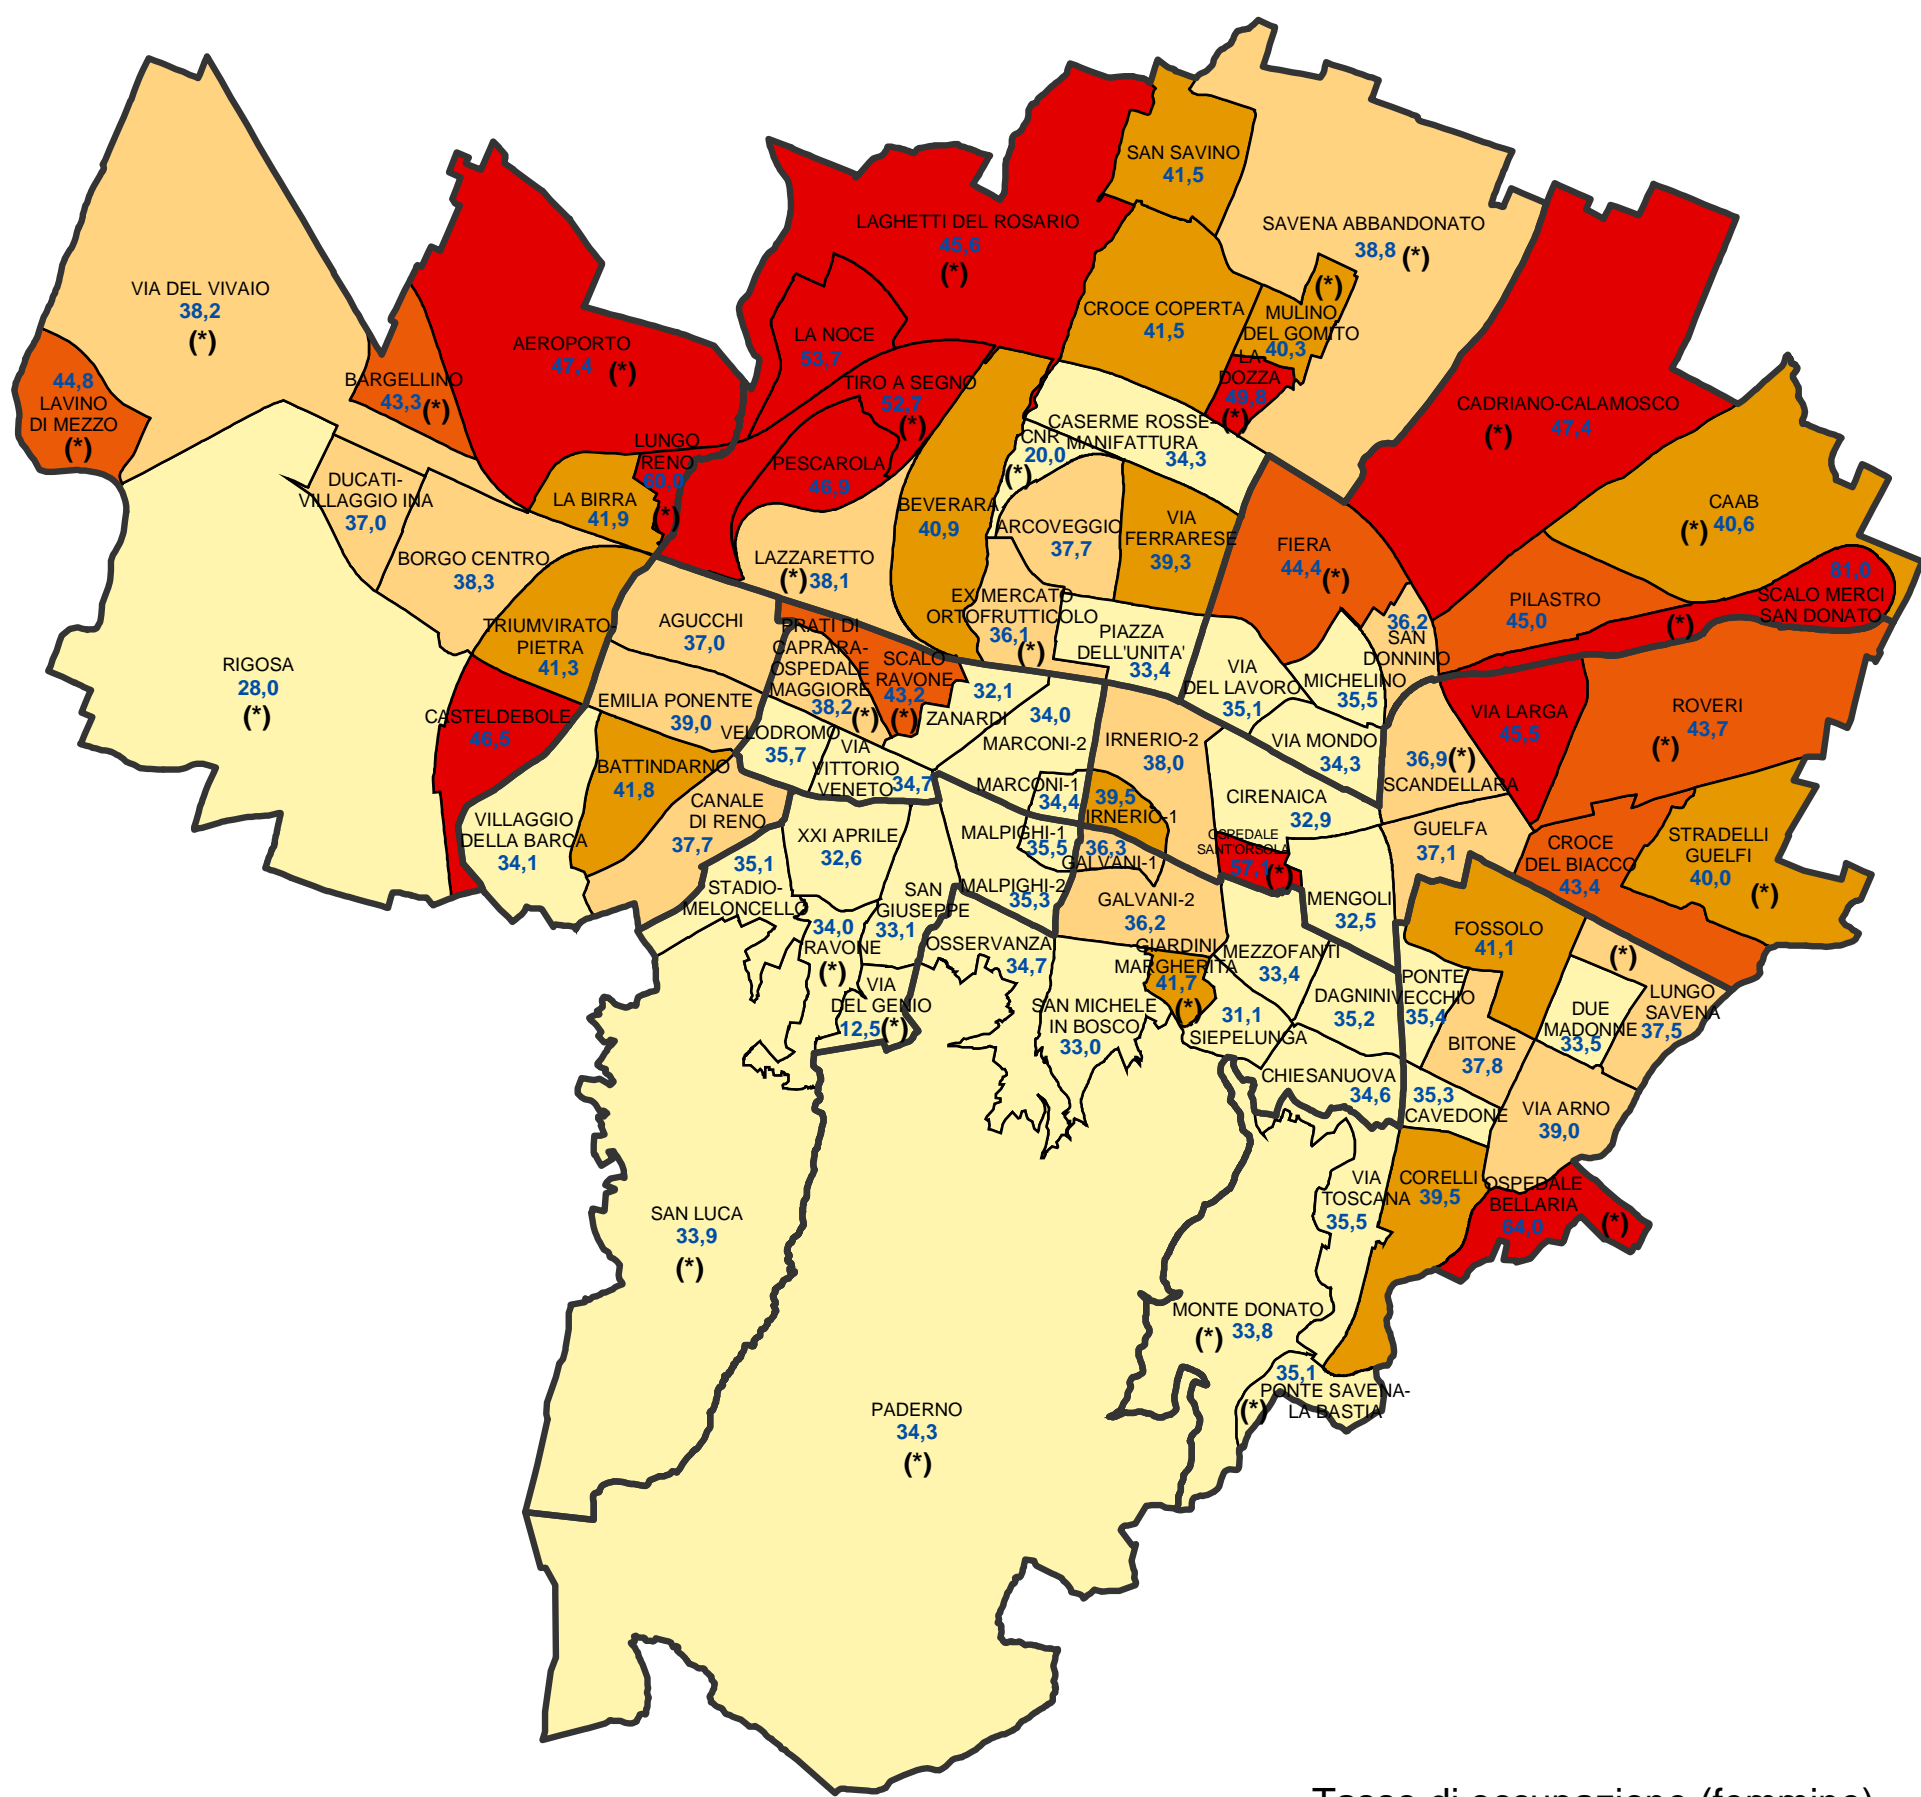

Comune di Bologna

Tasso di occupazione femminile per area statistica (censimento 1991)

Tasso di occupazione (femmine)

(*) Le aree statistiche contrassegnate con l'asterisco sono quelle che appartengono alla "Collina e ambiti agricoli periurbani", ai "Poli funzionali, aree produttive e infrastrutture" o la cui popolazione residente totale al 31.12.2004 era inferiore a 1500 unità.