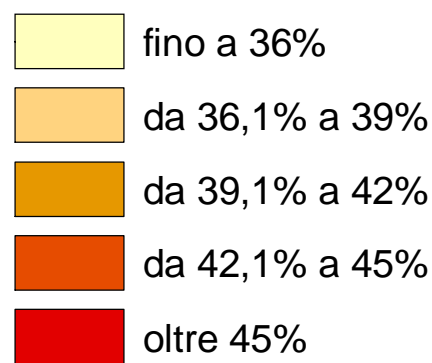

Comune di Bologna

Tasso di occupazione femminile per area statistica (censimento 1991)

Tasso di occupazione (femmine)

(*) Le aree statistiche contrassegnate con l'asterisco sono quelle che appartengono alla "Collina e ambiti agricoli periurbani", ai "Poli funzionali, aree produttive e infrastrutture" o la cui popolazione residente totale al 31.12.2004 era inferiore a 1500 unità.