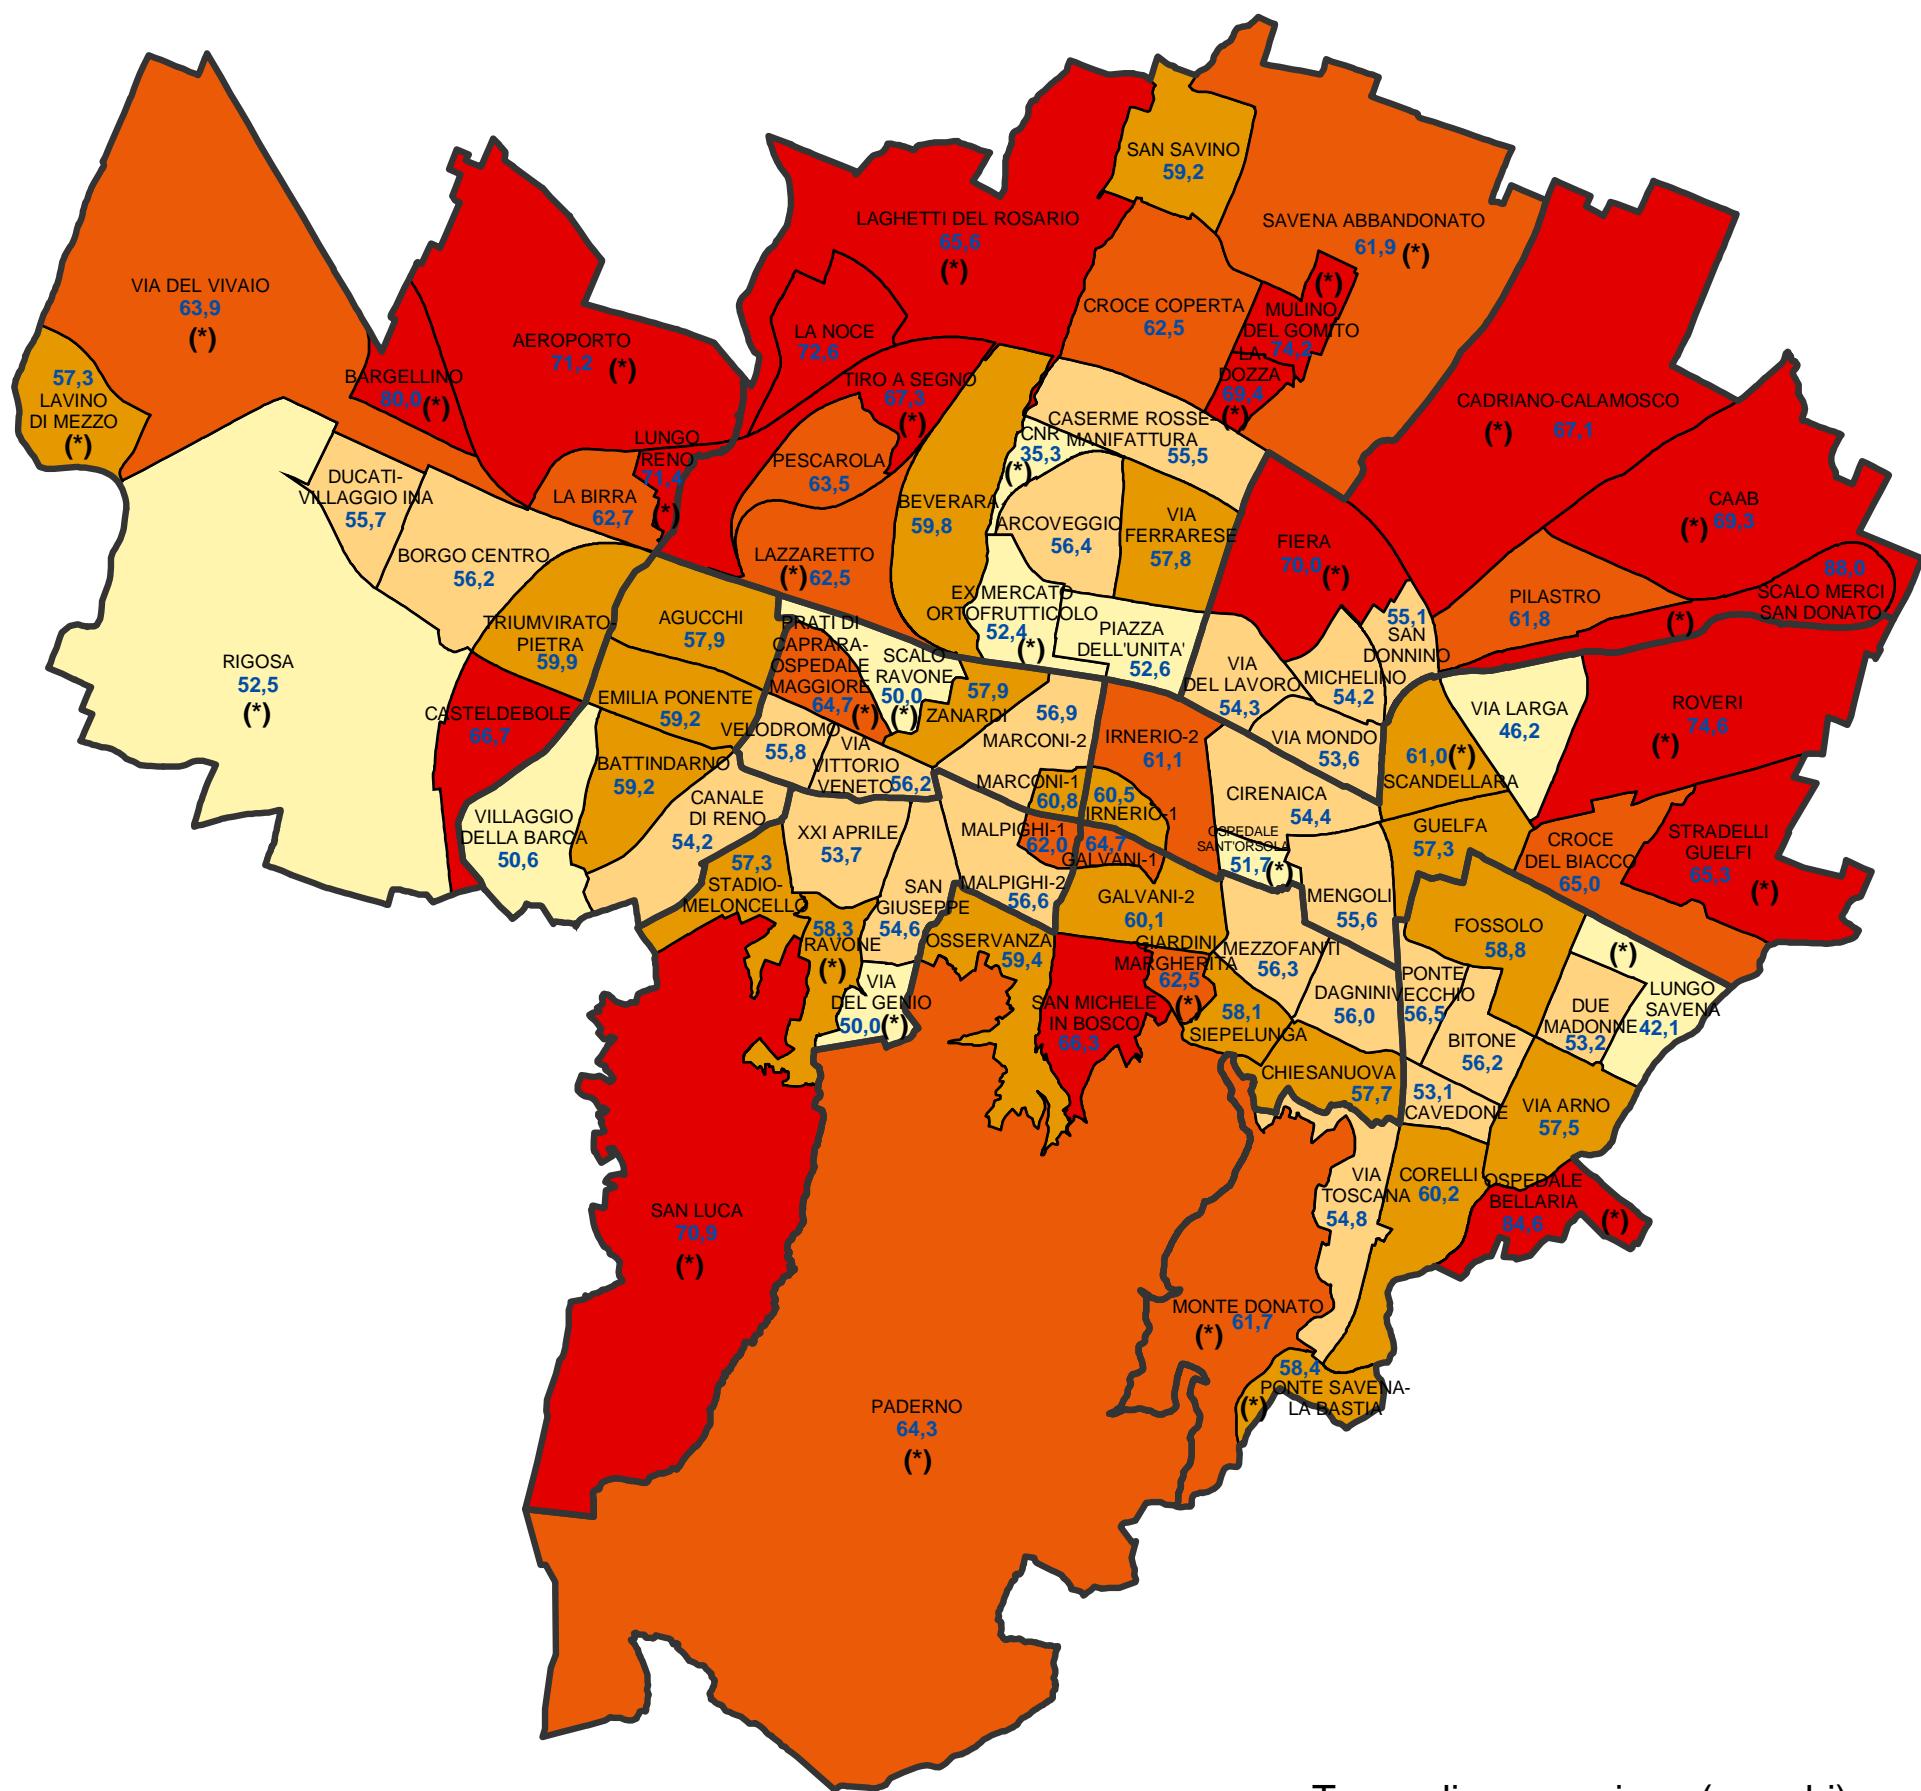

# Comune di Bologna

## Tasso di occupazione maschile per area statistica (censimento 1991)

Tasso di occupazione (maschi)

(\*) Le aree statistiche contrassegnate con l'asterisco sono quelle che appartengono alla "Collina e ambiti agricoli periurbani", ai "Poli funzionali, aree produttive e infrastrutture" o la cui popolazione residente totale al 31.12.2004 era inferiore a 1500 unità.