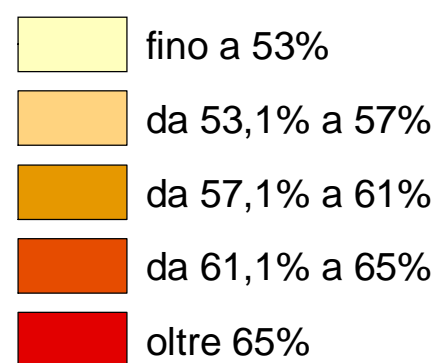

# Comune di Bologna

## Tasso di occupazione maschile per area statistica (censimento 1991)

Tasso di occupazione (maschi)

(\*) Le aree statistiche contrassegnate con l'asterisco sono quelle che appartengono alla "Collina e ambiti agricoli periurbani", ai "Poli funzionali, aree produttive e infrastrutture" o la cui popolazione residente totale al 31.12.2004 era inferiore a 1500 unità.