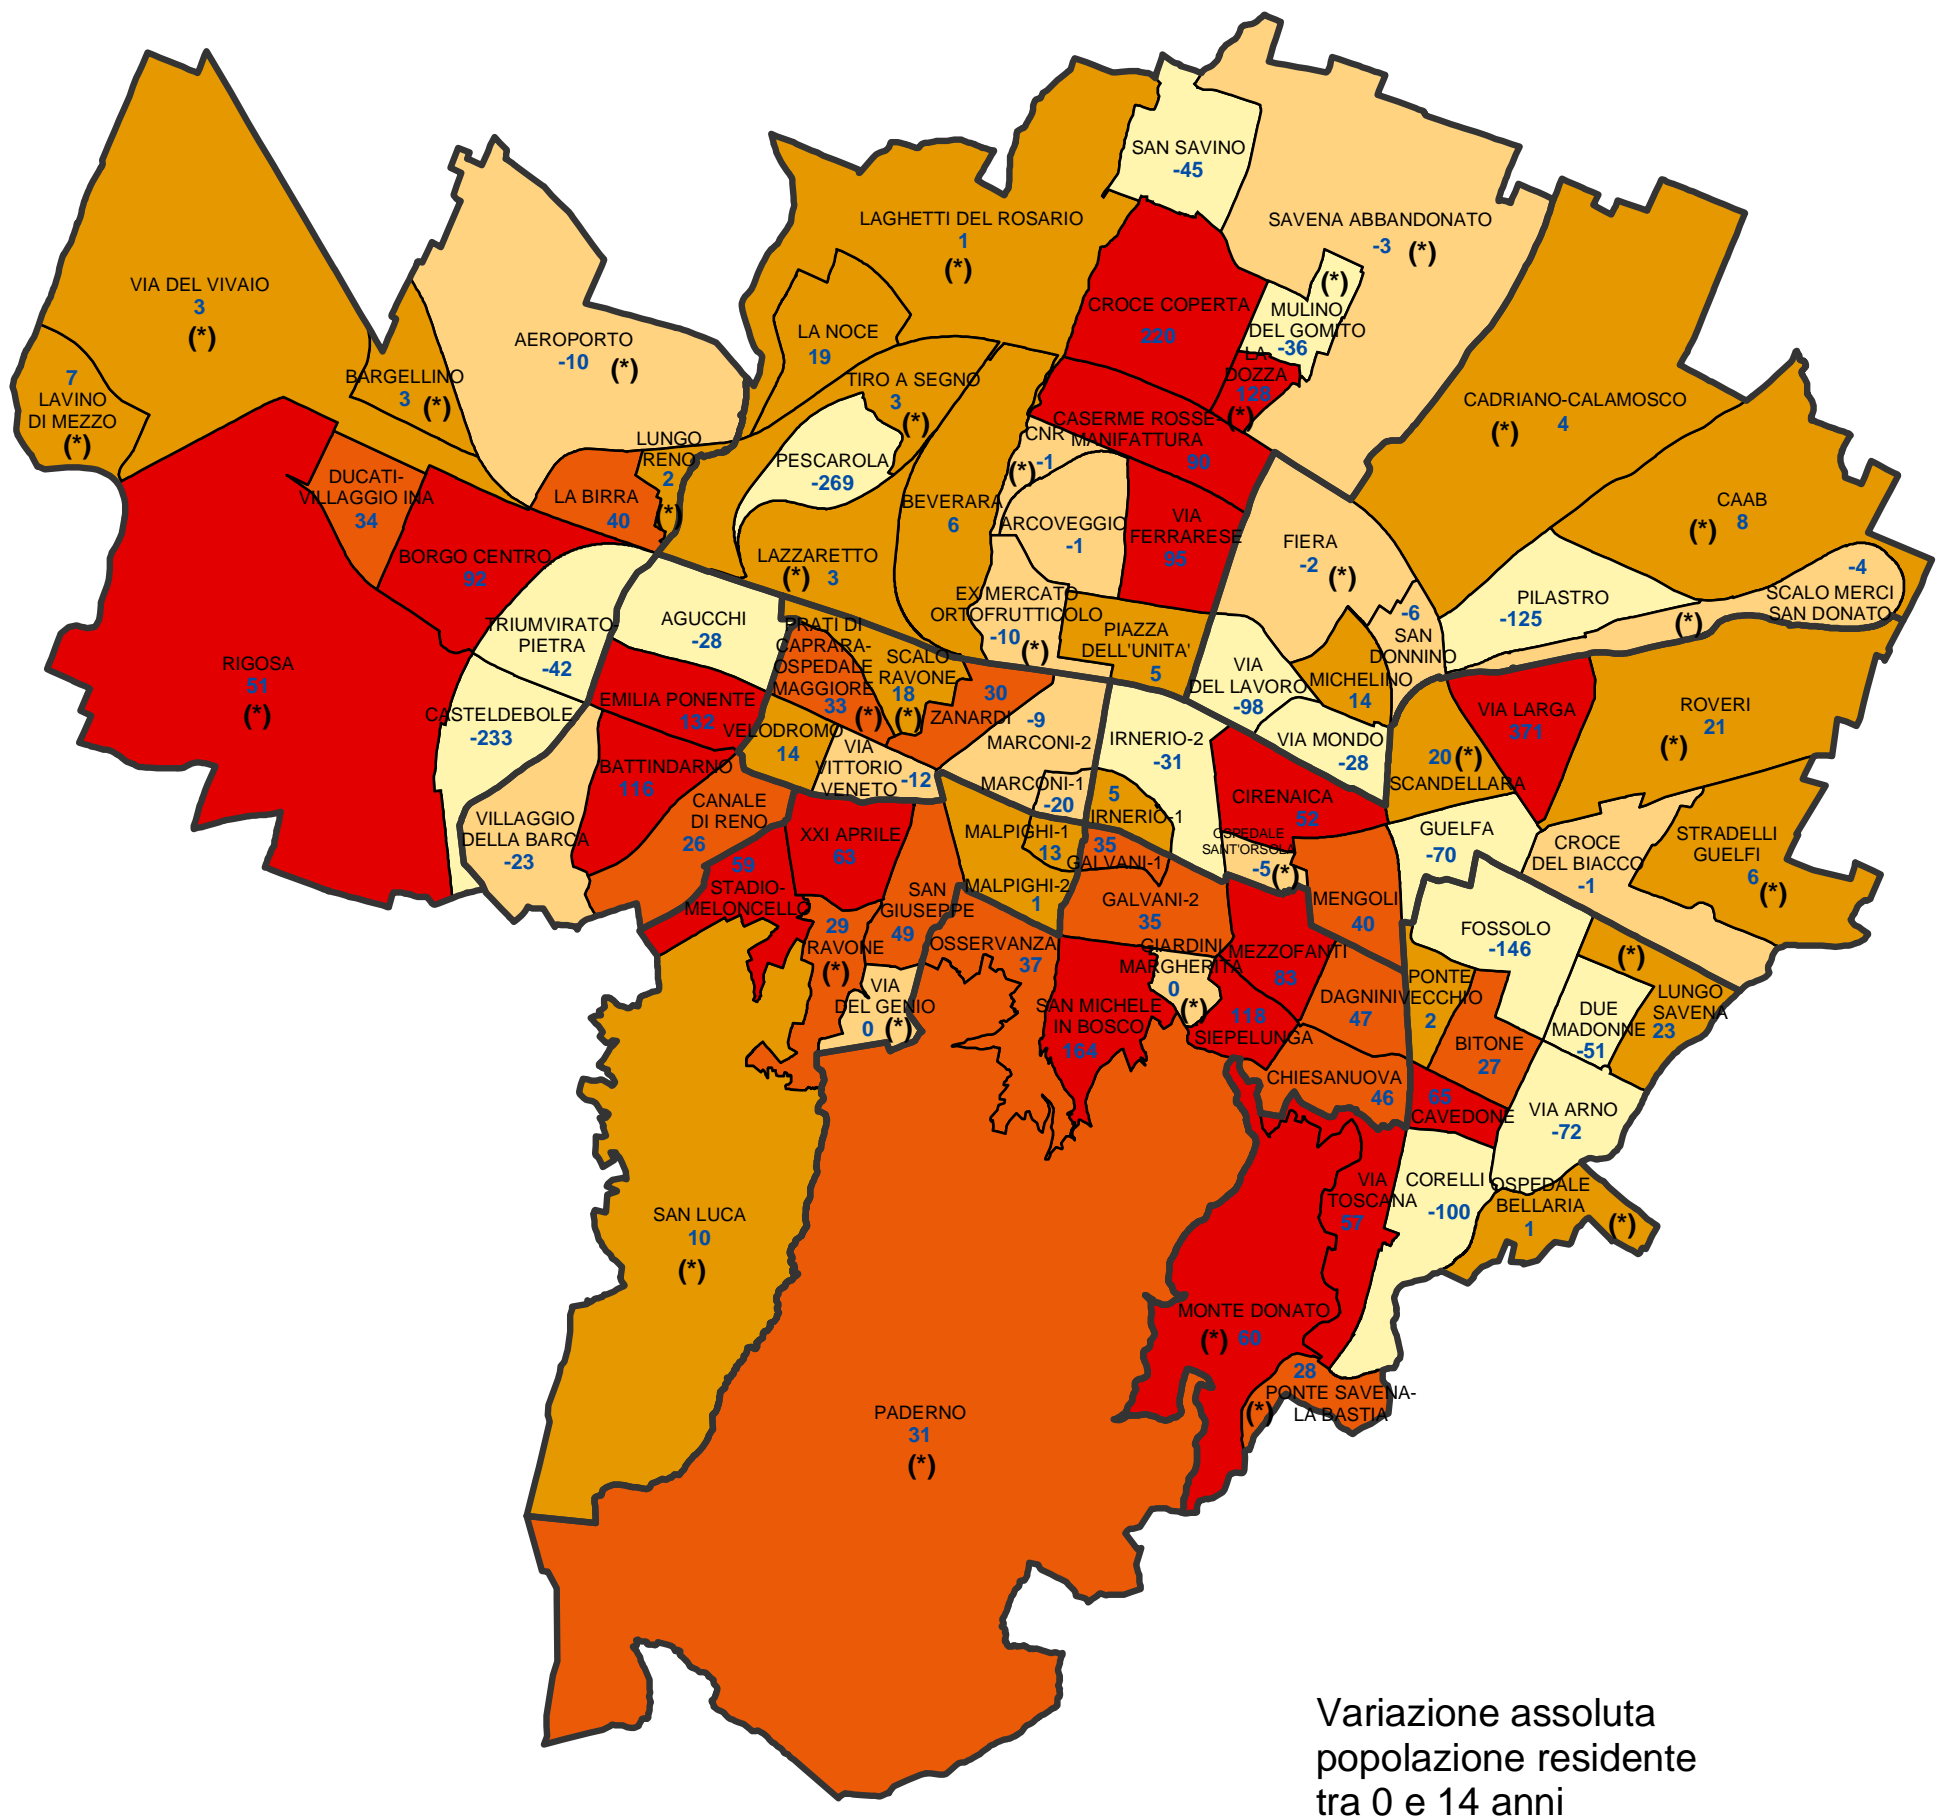

Comune di Bologna

Variazione assoluta della popolazione residente compresa tra 0 e 14 anni per area statistica dal 1991 al 2001 (dati censuari)

(*) Le aree statistiche contrassegnate con l'asterisco sono quelle che appartengono alla "Collina e ambiti agricoli periurbani", ai "Poli funzionali, aree produttive e infrastrutture" o la cui popolazione residente totale al 31.12.2004 era inferiore a 1500 unità.