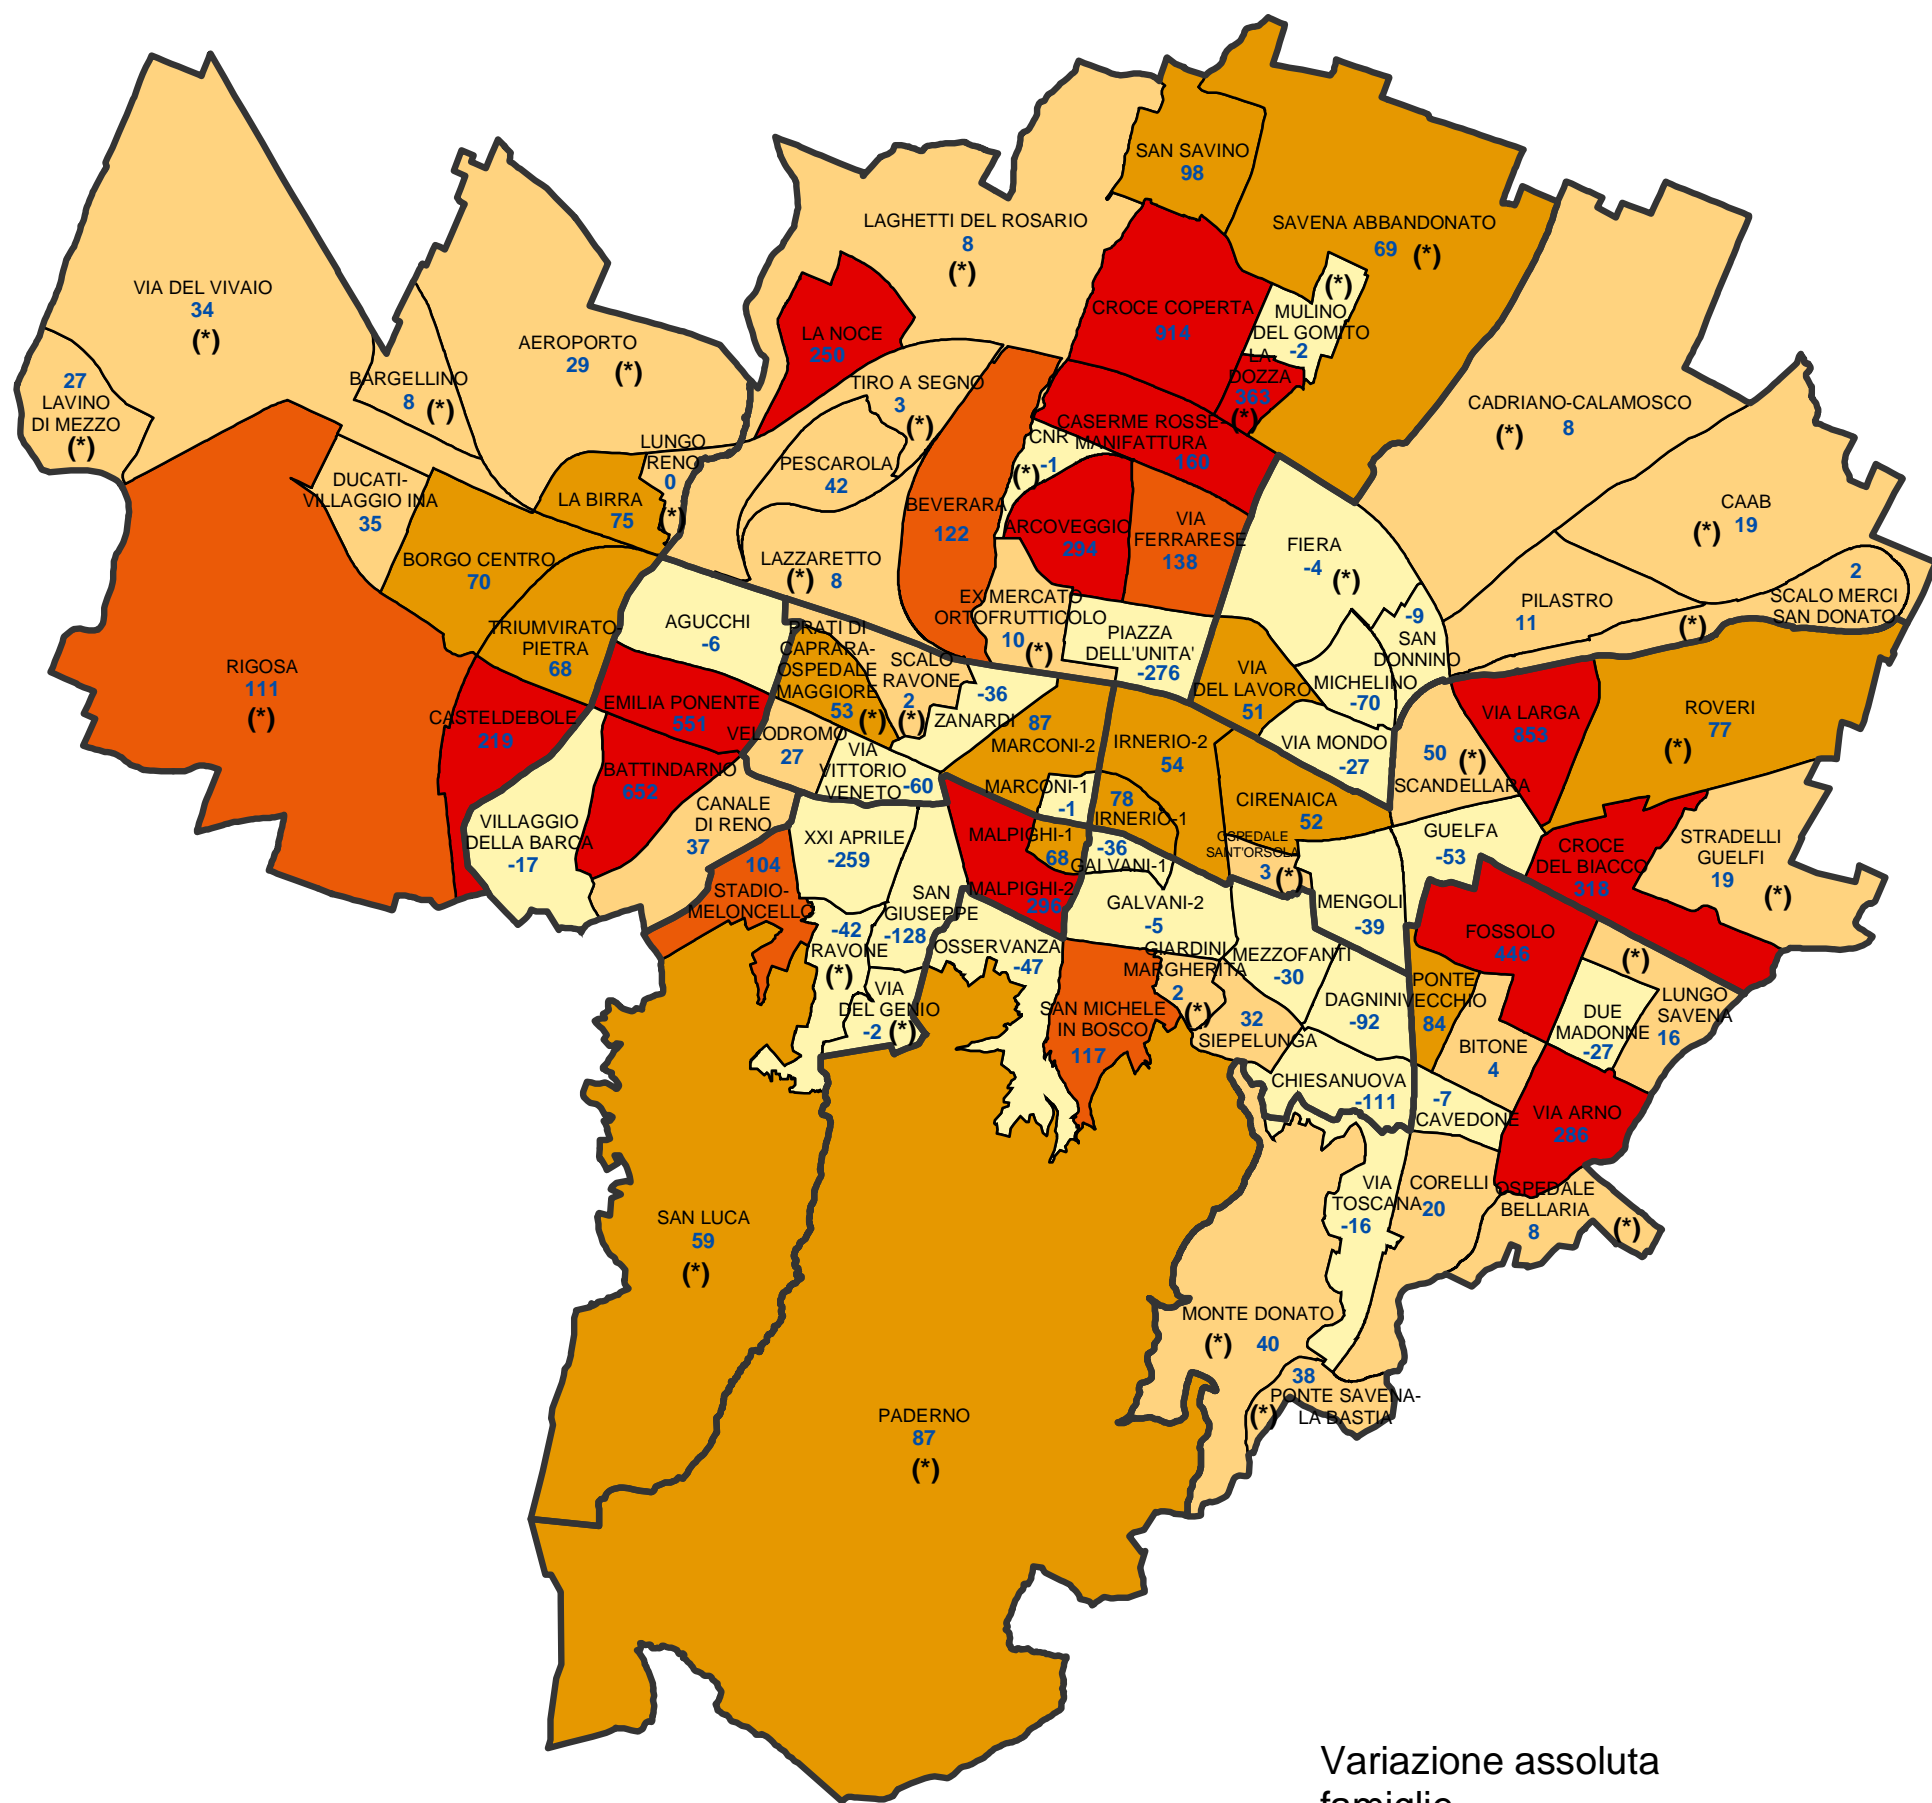

Comune di Bologna

Variazione assoluta delle famiglie per area statistica dal 1991 al 2001 (dati censuari)

Variazione assoluta famiglie

(*) Le aree statistiche contrassegnate con l'asterisco sono quelle che appartengono alla "Collina e ambiti agricoli periurbani", ai "Poli funzionali, aree produttive e infrastrutture" o la cui popolazione residente totale al 31.12.2004 era inferiore a 1500 unità.