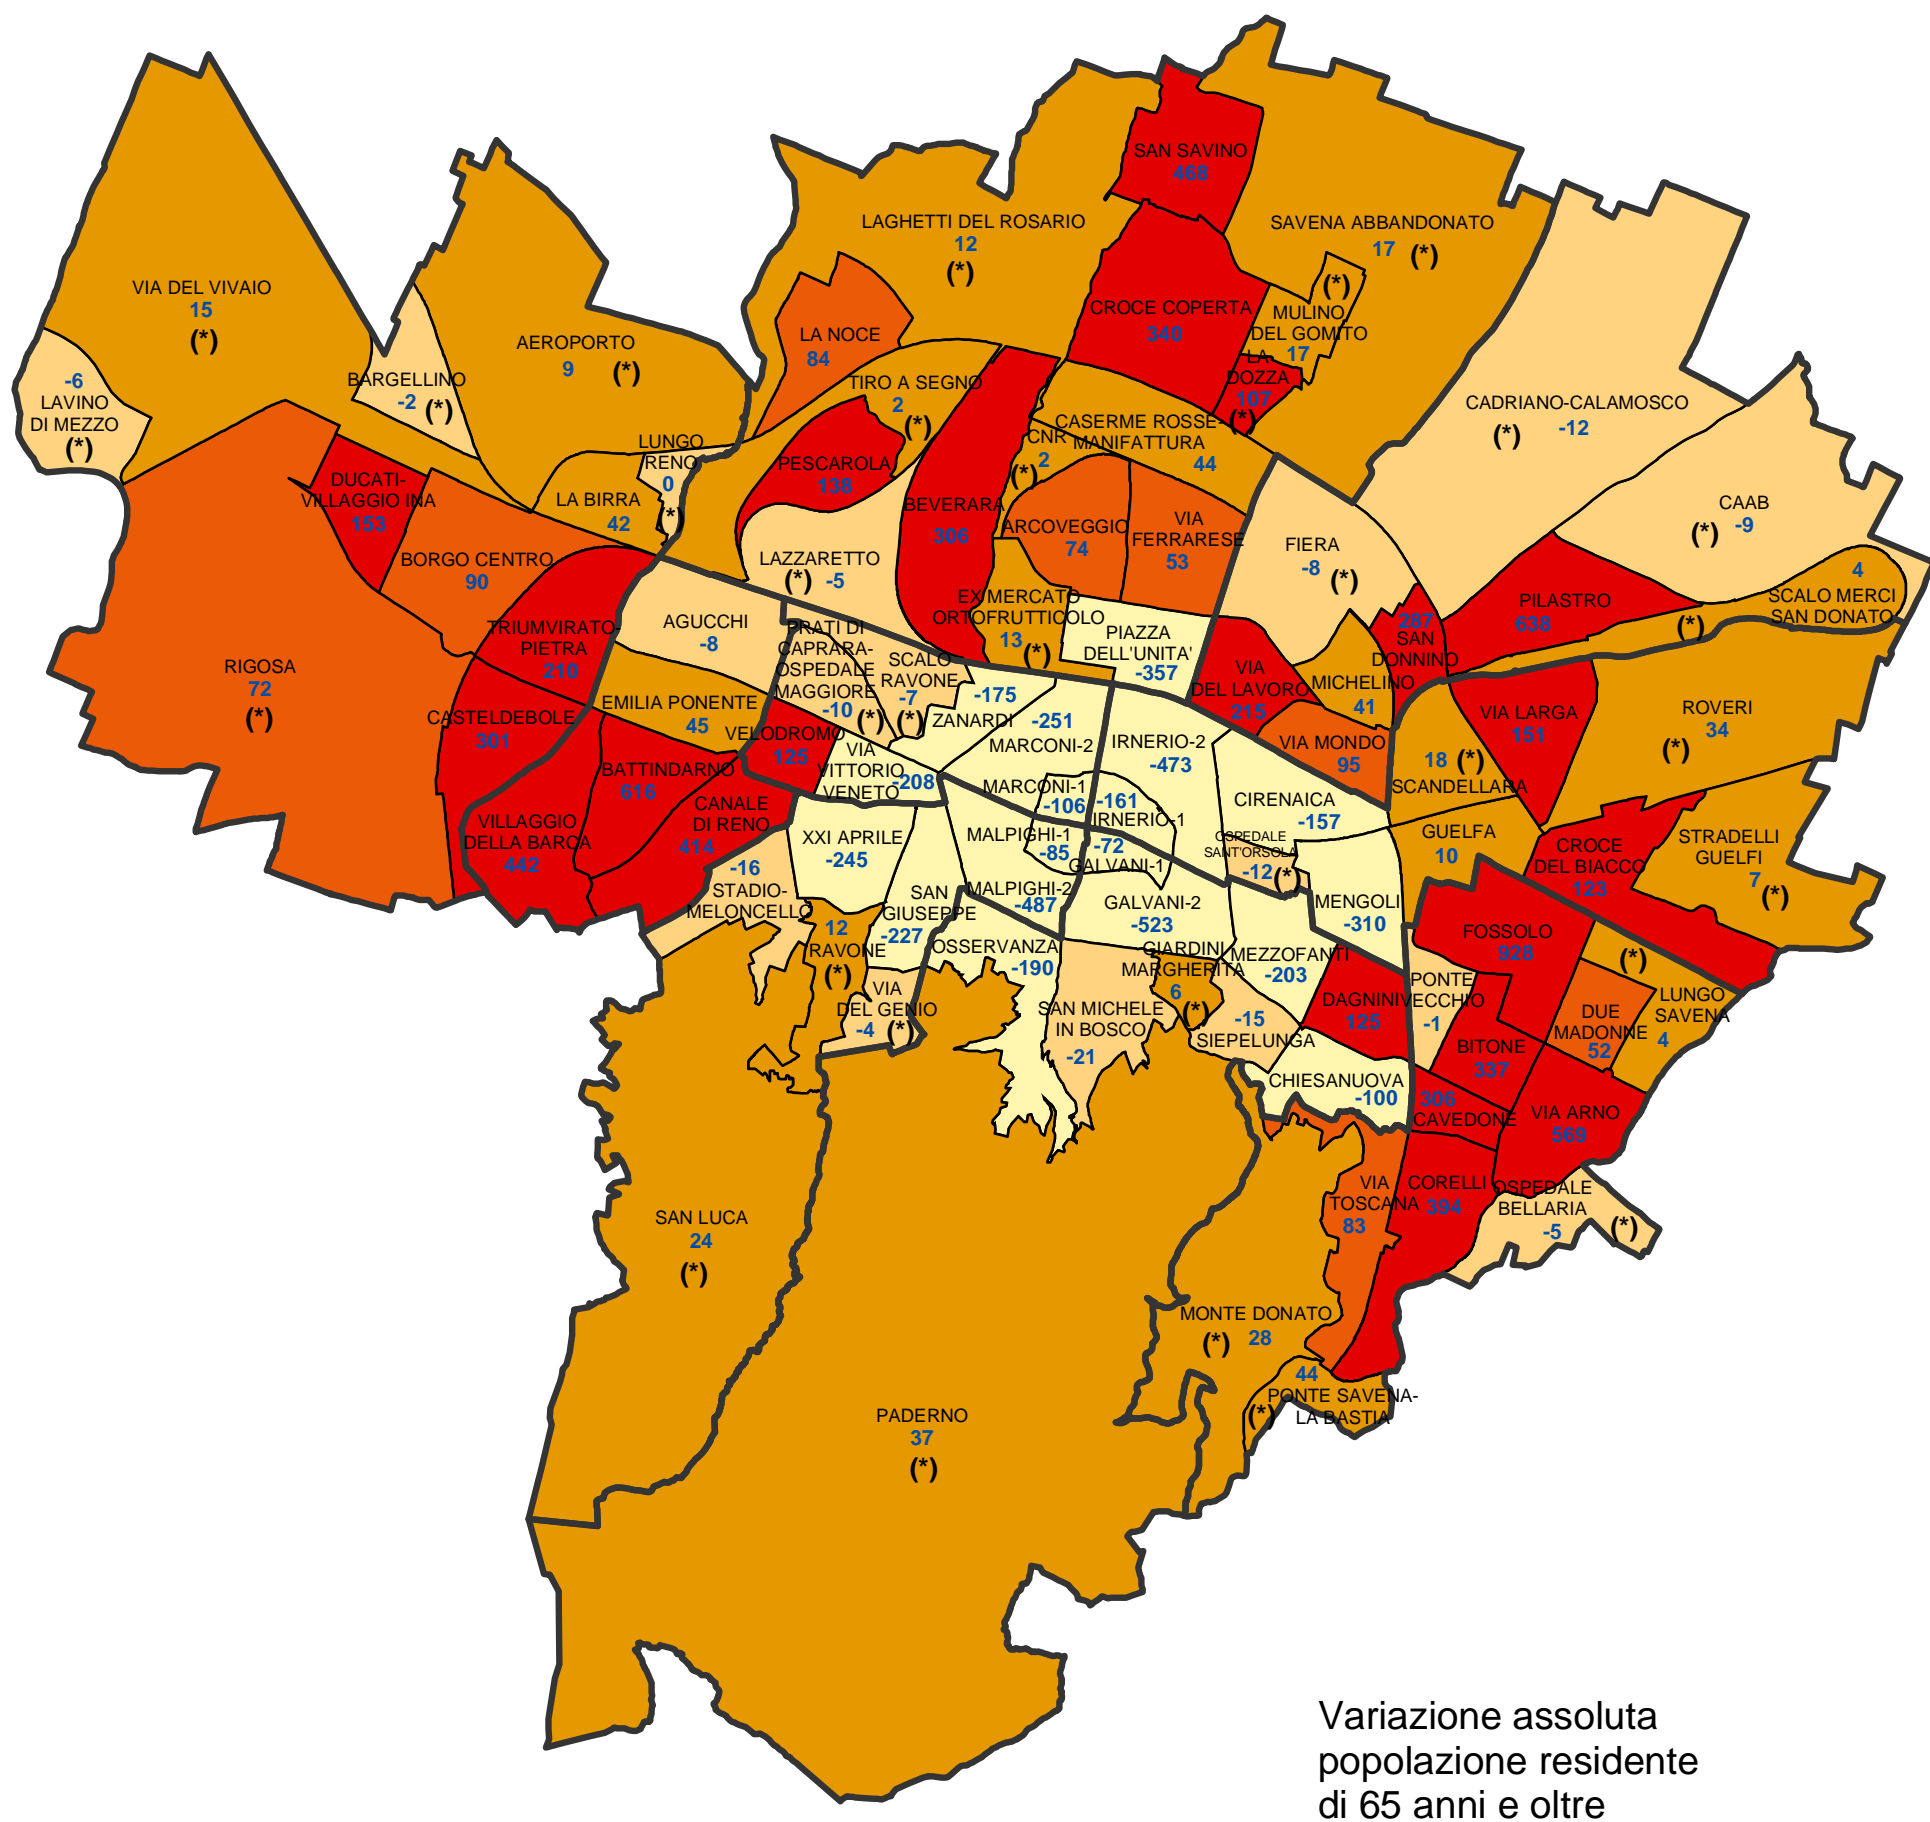

Comune di Bologna

Variazione assoluta della popolazione residente di 65 anni e oltre per area statistica dal 1991 al 2001 (dati censuari)

(*) Le aree statistiche contrassegnate con l'asterisco sono quelle che appartengono alla "Collina e ambiti agricoli periurbani", ai "Poli funzionali, aree produttive e infrastrutture" o la cui popolazione residente totale al 31.12.2004 era inferiore a 1500 unità.