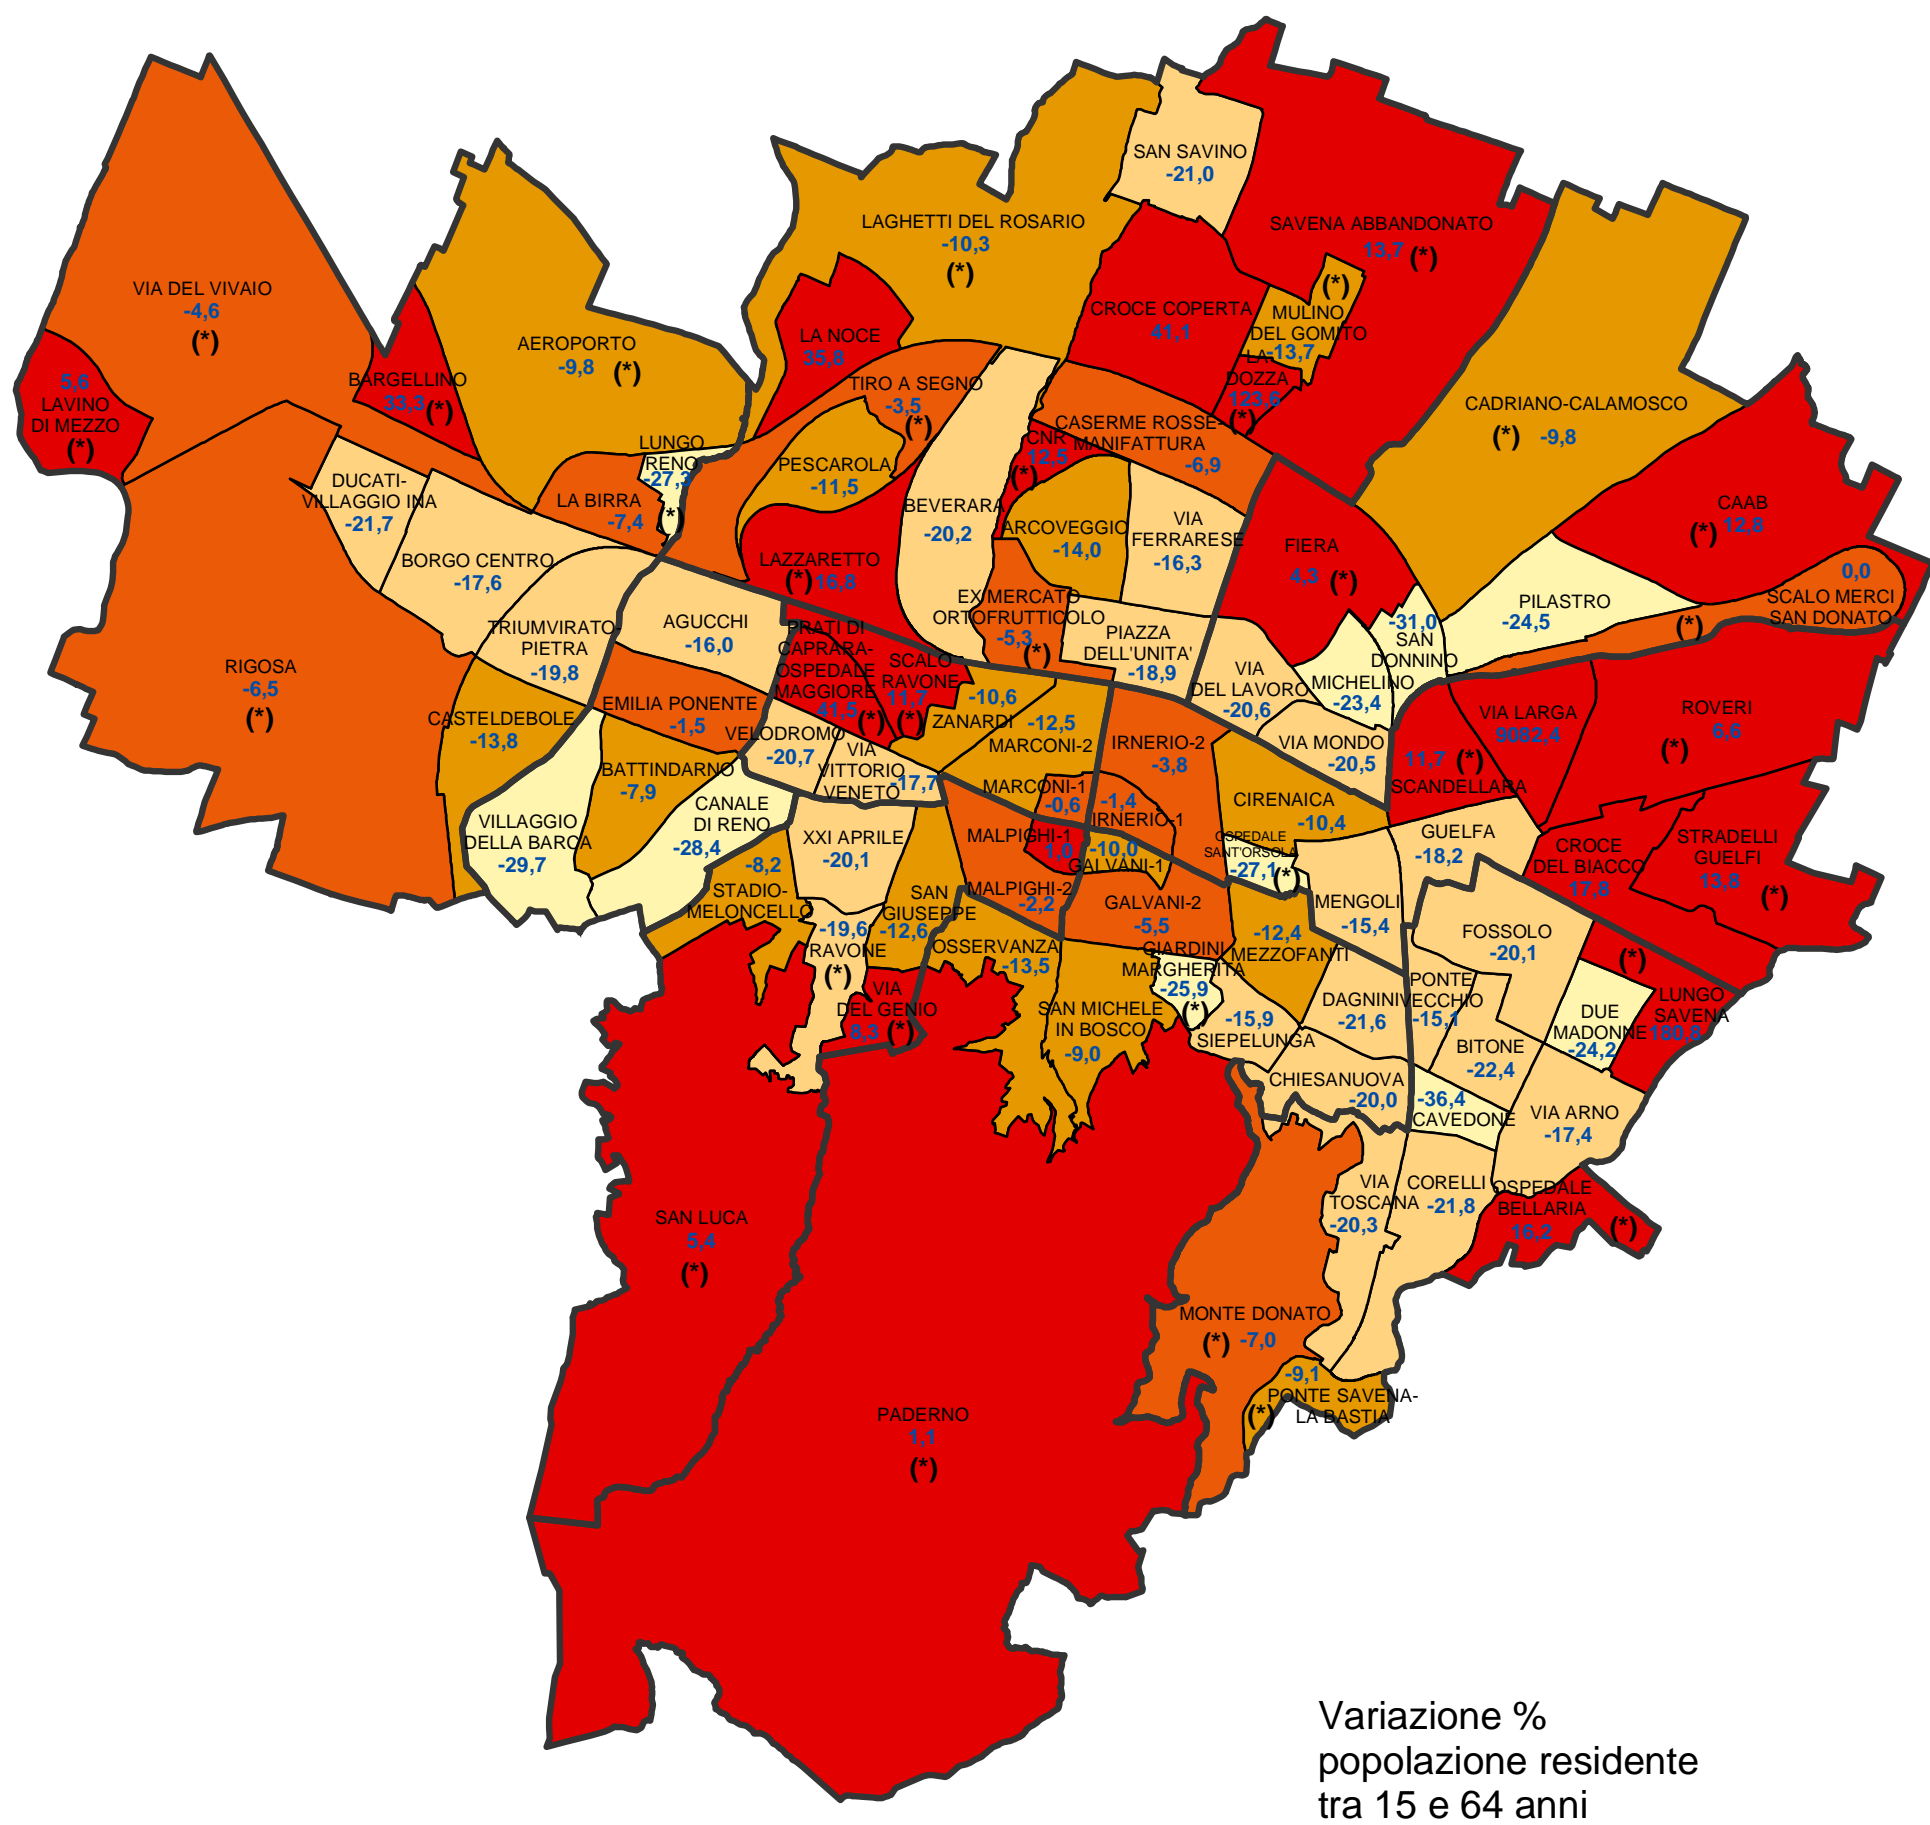

Comune di Bologna

Variazione percentuale della popolazione residente in età lavorativa compresa tra 15 e 64 anni per area statistica dal 1991 al 2001 (dati censuari)

(*) Le aree statistiche contrassegnate con l'asterisco sono quelle che appartengono alla "Collina e ambiti agricoli periurbani", ai "Poli funzionali, aree produttive e infrastrutture" o la cui popolazione residente totale al 31.12.2004 era inferiore a 1500 unità.