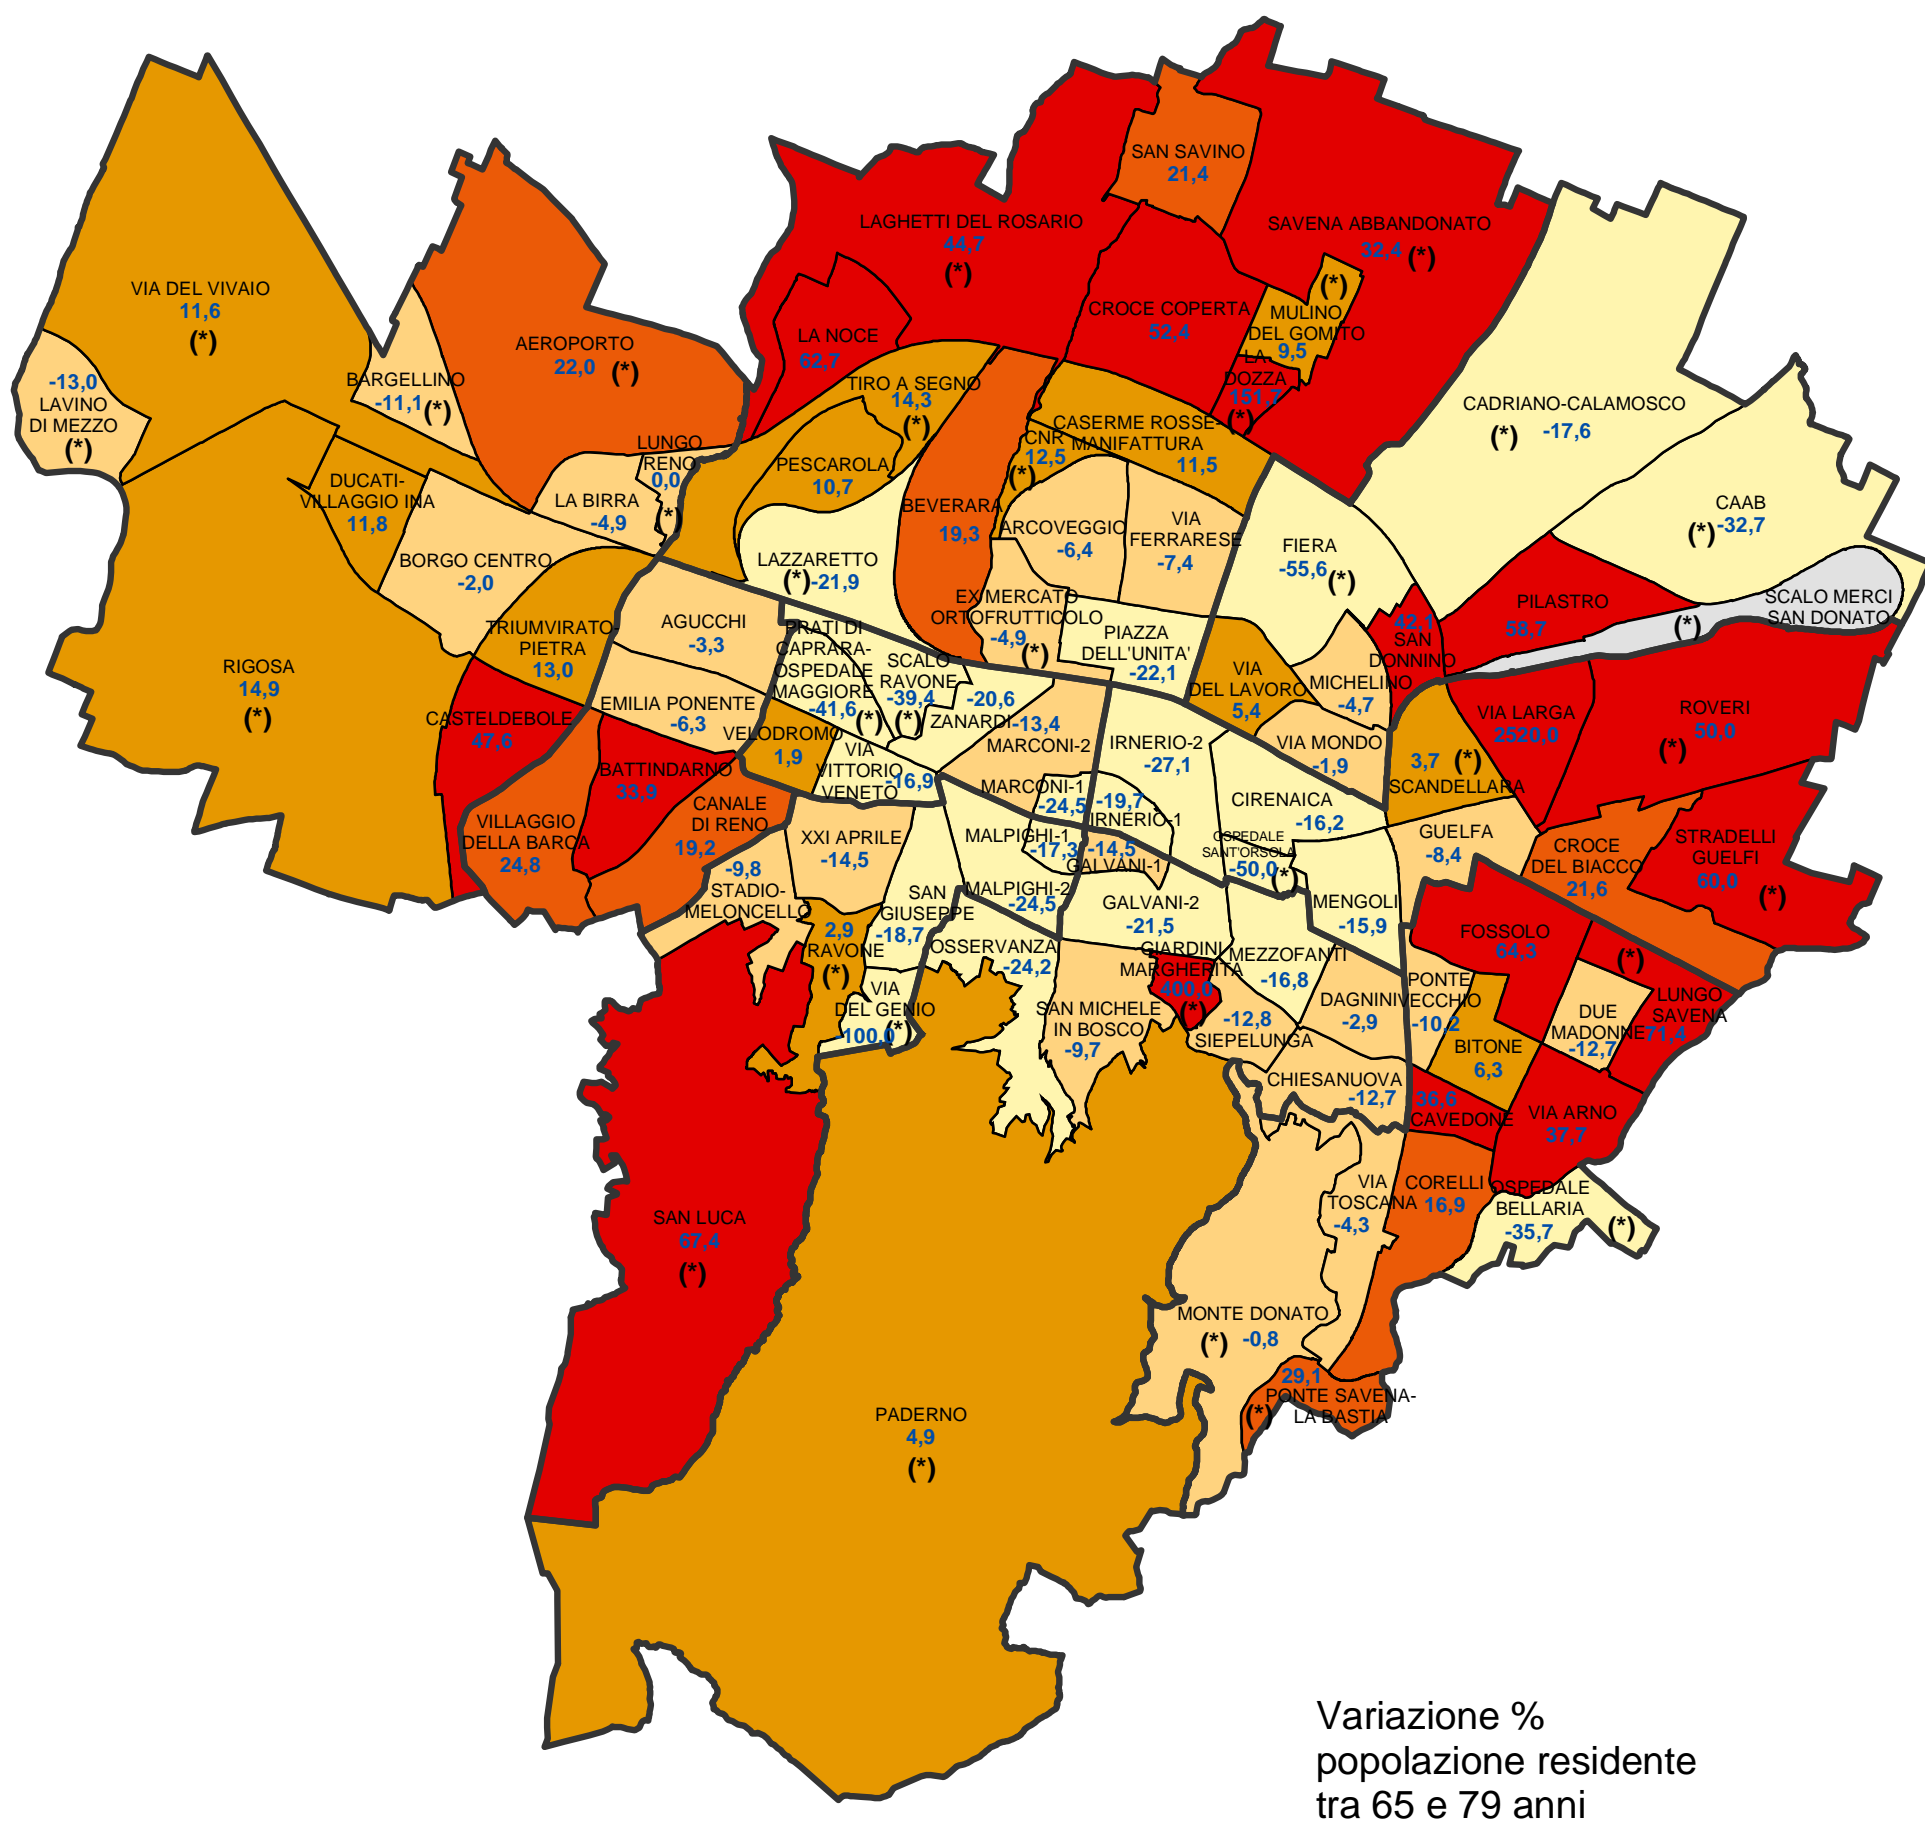

## Comune di Bologna

Variazione percentuale della popolazione residente compresa tra 65 e 79 anni per area statistica dal 1991 al 2001 (dati censuari)

Nelle aree rappresentate in grigio non è stato possibile calcolare la variazione percentuale poiché il valore del 1991 era pari a zero.

(\*) Le aree statistiche contrassegnate con l'asterisco sono quelle che appartengono alla "Collina e ambiti agricoli periurbani", ai "Poli funzionali, aree produttive e infrastrutture" o la cui popolazione residente totale al 31.12.2004 era inferiore a 1500 unità.