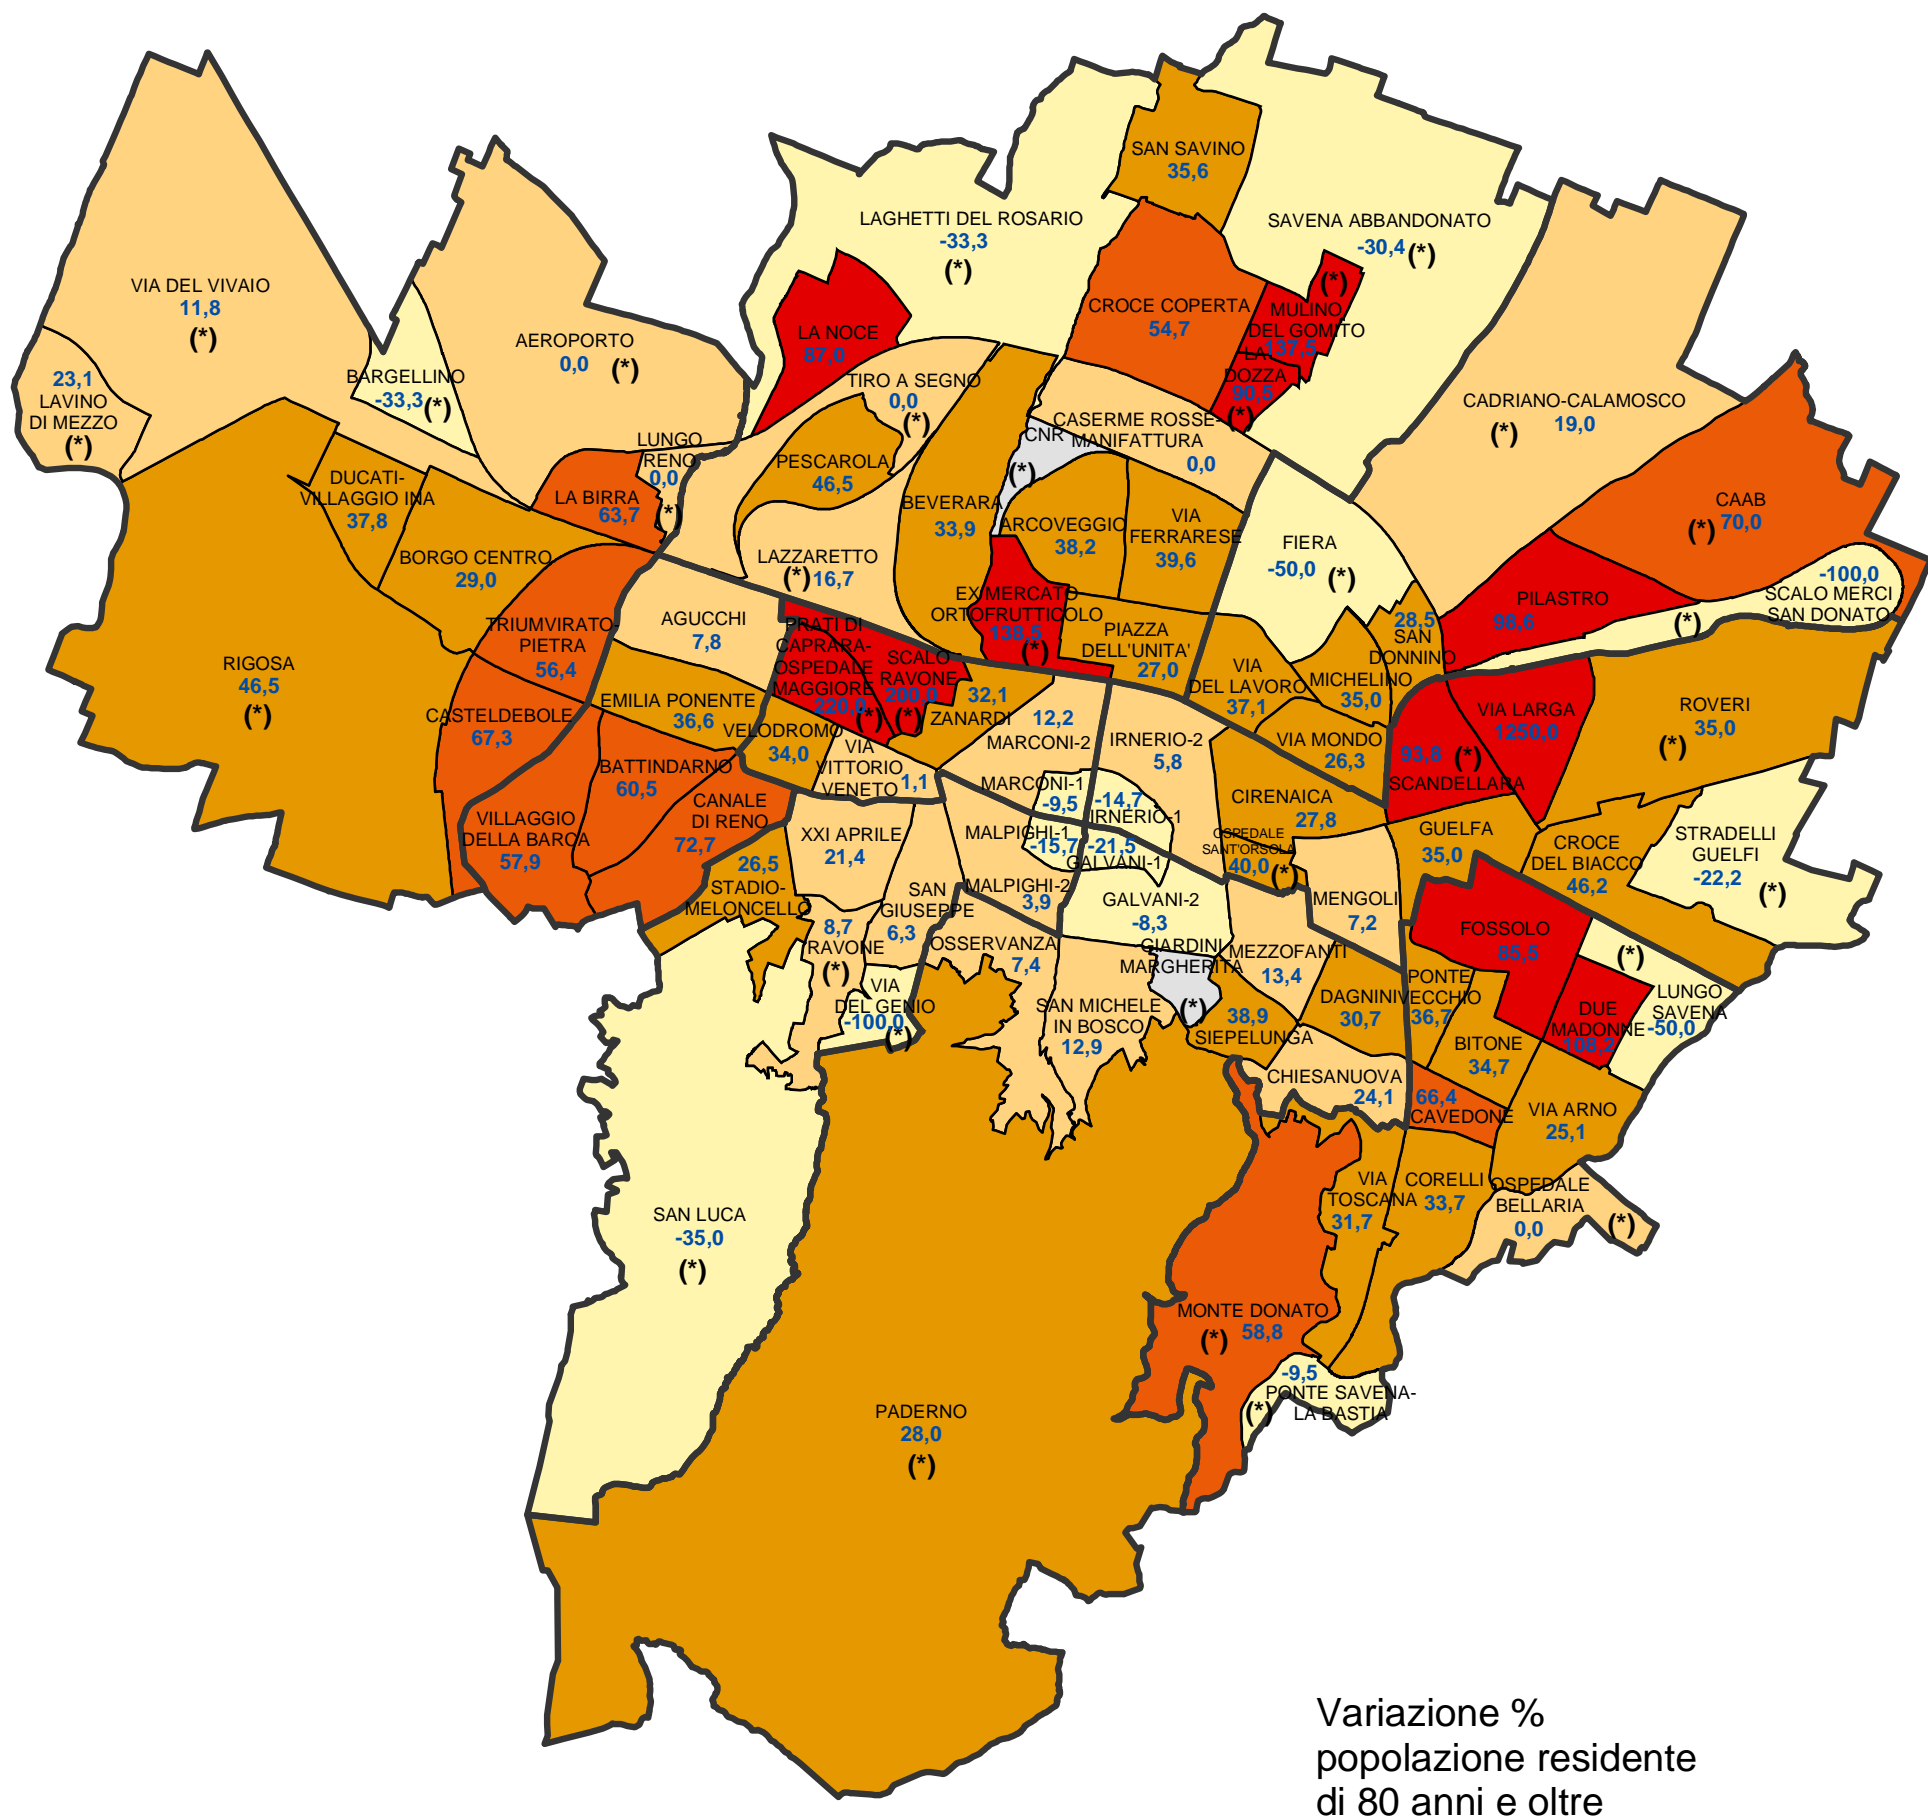

# Comune di Bologna

## Variazione percentuale della popolazione residente di 80 anni e oltre per area statistica dal 1991 al 2001 (dati censuari)

Nelle aree rappresentate in grigio non è stato possibile calcolare la variazione percentuale poiché il valore del 1991 era pari a zero.

(\*) Le aree statistiche contrassegnate con l'asterisco sono quelle che appartengono alla "Collina e ambiti agricoli periurbani", ai "Poli funzionali, aree produttive e infrastrutture" o la cui popolazione residente totale al 31.12.2004 era inferiore a 1500 unità.