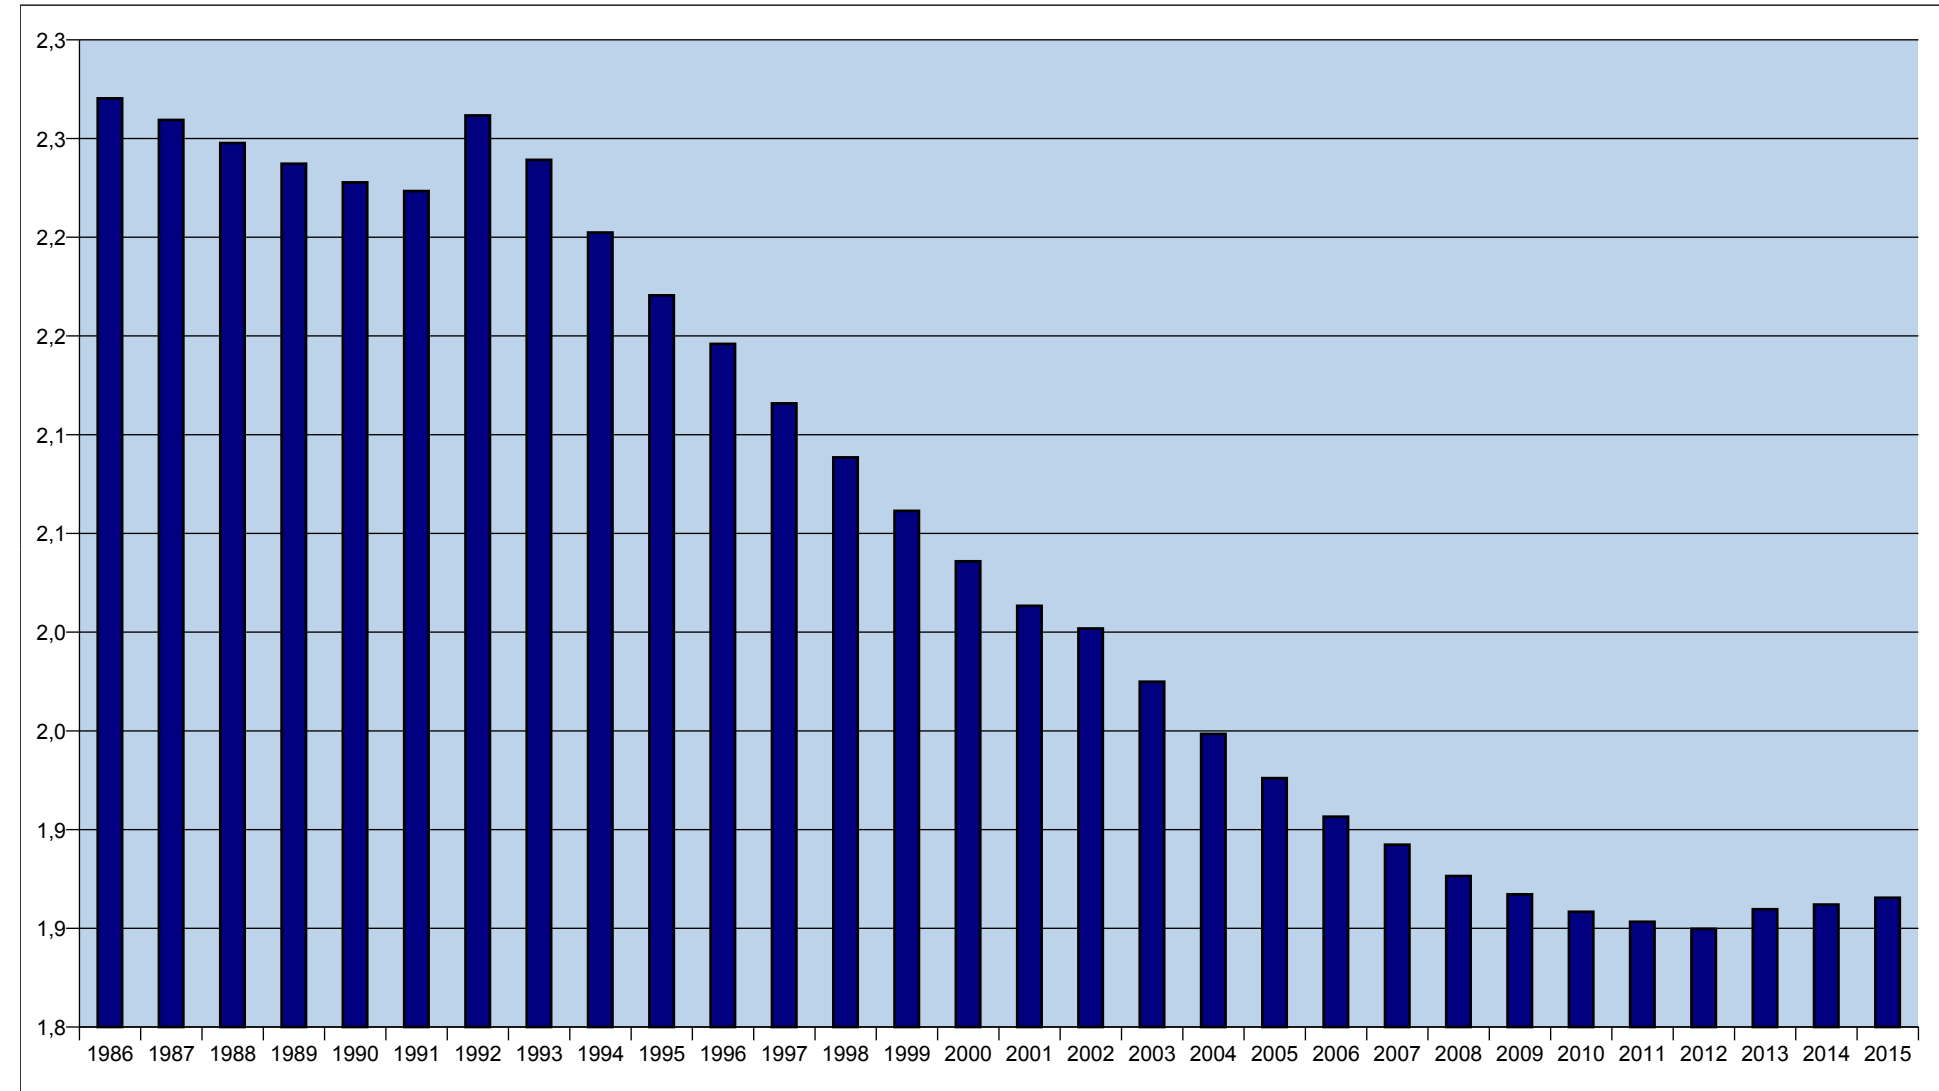

Numero medio di componenti delle famiglie residenti
Comune di Bologna

1986	1987	1988	1989	1990	1991	1992	1993	1994	1995	1996	1997	1998	1999	2000	2001	2002	2003	2004	2005	2006	2007	2008	2009	2010	2011	2012	2013	2014	2015
2,27	2,26	2,25	2,24	2,23	2,22	2,26	2,24	2,20	2,17	2,15	2,12	2,09	2,06	2,04	2,01	2,00	1,97	1,95	1,93	1,91	1,89	1,88	1,87	1,86	1,85	1,85	1,86	1,86	1,87