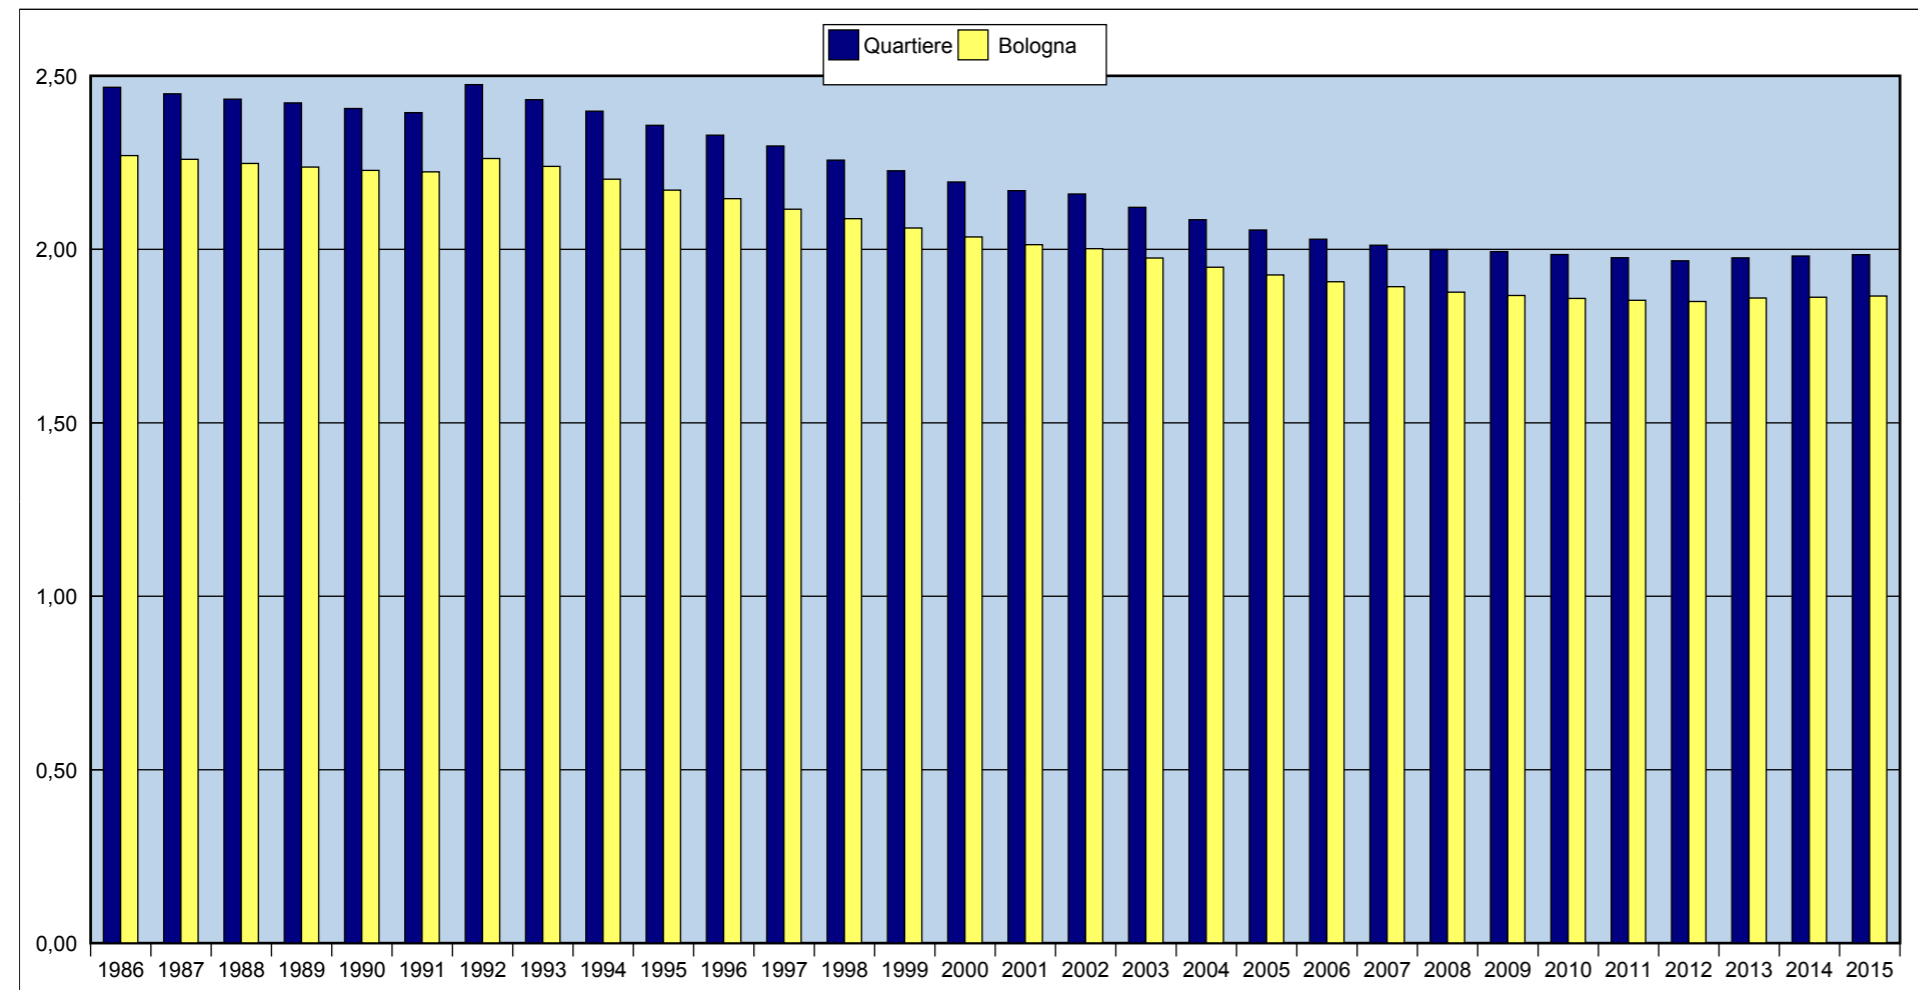

Numero medio di componenti delle famiglie residenti nel quartiere Borgo Panigale
(dimensione media)

Anni	1986	1987	1988	1989	1990	1991	1992	1993	1994	1995	1996	1997	1998	1999	2000	2001	2002	2003	2004	2005	2006	2007	2008	2009	2010	2011	2012	2013	2014	2015
Quartiere	2,47	2,45	2,43	2,42	2,41	2,39	2,47	2,43	2,40	2,36	2,33	2,30	2,26	2,23	2,19	2,17	2,16	2,12	2,09	2,06	2,03	2,01	2,00	1,99	1,99	1,98	1,97	1,98	1,98	1,98
Bologna	2,27	2,26	2,25	2,24	2,23	2,22	2,26	2,24	2,20	2,17	2,15	2,12	2,09	2,06	2,04	2,01	2,00	1,97	1,95	1,93	1,91	1,89	1,88	1,87	1,86	1,85	1,85	1,86	1,86	1,87