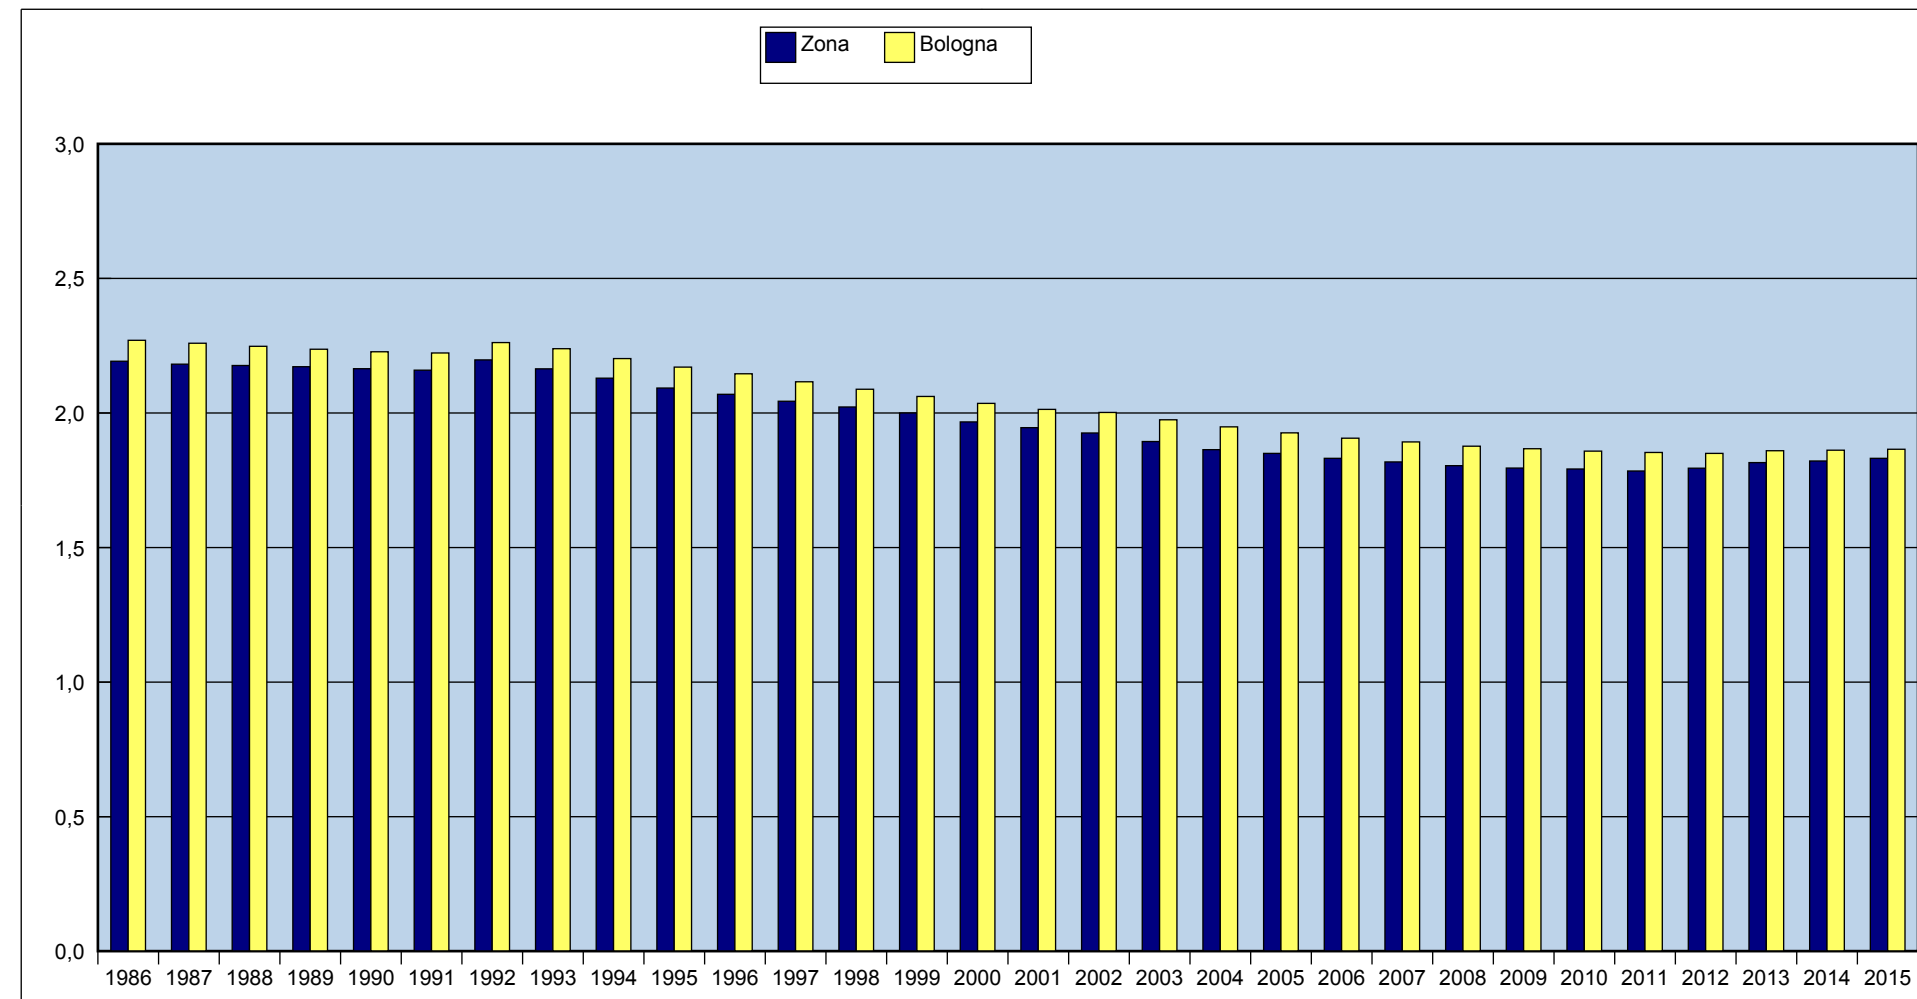

Numero medio di componenti delle famiglie residenti nel quartiere Navile
(dimensione media)

Anni	1986	1987	1988	1989	1990	1991	1992	1993	1994	1995	1996	1997	1998	1999	2000	2001	2002	2003	2004	2005	2006	2007	2008	2009	2010	2011	2012	2013	2014	2015
Quartiere	2,32	2,32	2,31	2,30	2,29	2,28	2,32	2,29	2,25	2,22	2,19	2,17	2,14	2,12	2,09	2,06	2,04	2,01	1,98	1,96	1,94	1,92	1,91	1,90	1,89	1,88	1,89	1,90	1,90	1,91
Bologna	2,27	2,26	2,25	2,24	2,23	2,22	2,26	2,24	2,20	2,17	2,15	2,12	2,09	2,06	2,04	2,01	2,00	1,97	1,95	1,93	1,91	1,89	1,88	1,87	1,86	1,85	1,85	1,86	1,86	1,87

Numero medio di componenti delle famiglie residenti nel quartiere Navile - zona Bolognina

Anni	1986	1987	1988	1989	1990	1991	1992	1993	1994	1995	1996	1997	1998	1999	2000	2001	2002	2003	2004	2005	2006	2007	2008	2009	2010	2011	2012	2013	2014	2015
Zona	2,19	2,18	2,18	2,17	2,16	2,16	2,20	2,16	2,13	2,09	2,07	2,04	2,02	2,00	1,97	1,95	1,93	1,89	1,86	1,85	1,83	1,82	1,80	1,80	1,79	1,78	1,79	1,82	1,82	1,83
Bologna	2,27	2,26	2,25	2,24	2,23	2,22	2,26	2,24	2,20	2,17	2,15	2,12	2,09	2,06	2,04	2,01	2,00	1,97	1,95	1,93	1,91	1,89	1,88	1,87	1,86	1,85	1,85	1,86	1,86	1,87

Numero medio di componenti delle famiglie residenti nel quartiere Navile - zona Corticella

Anni	1986	1987	1988	1989	1990	1991	1992	1993	1994	1995	1996	1997	1998	1999	2000	2001	2002	2003	2004	2005	2006	2007	2008	2009	2010	2011	2012	2013	2014	2015
Zona	2,46	2,45	2,43	2,40	2,39	2,39	2,45	2,40	2,36	2,33	2,31	2,28	2,27	2,24	2,21	2,18	2,17	2,14	2,11	2,09	2,07	2,05	2,04	2,01	2,00	1,99	1,99	2,00	2,00	2,02
Bologna	2,27	2,26	2,25	2,24	2,23	2,22	2,26	2,24	2,20	2,17	2,15	2,12	2,09	2,06	2,04	2,01	2,00	1,97	1,95	1,93	1,91	1,89	1,88	1,87	1,86	1,85	1,85	1,86	1,86	1,87