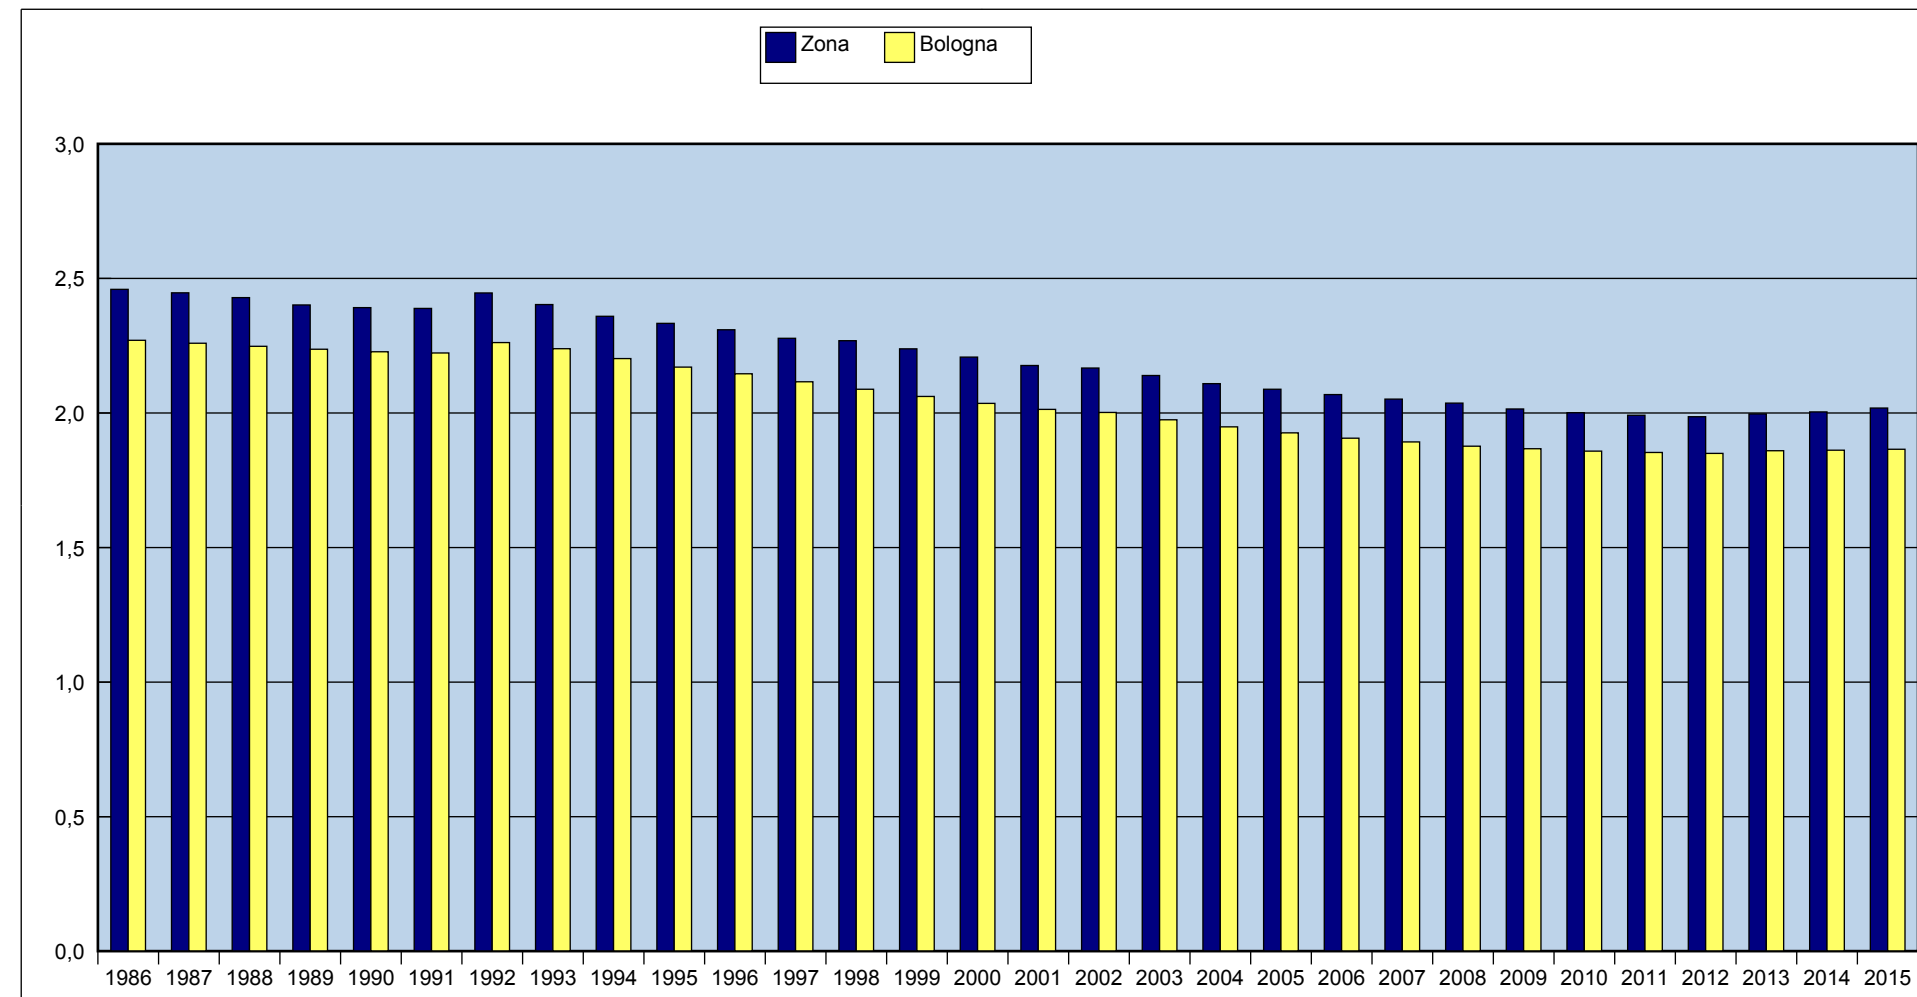

Numero medio di componenti delle famiglie residenti nel quartiere Navile
(dimensione media)

Anni	1986	1987	1988	1989	1990	1991	1992	1993	1994	1995	1996	1997	1998	1999	2000	2001	2002	2003	2004	2005	2006	2007	2008	2009	2010	2011	2012	2013	2014	2015
Quartiere	2,32	2,32	2,31	2,30	2,29	2,28	2,32	2,29	2,25	2,22	2,19	2,17	2,14	2,12	2,09	2,06	2,04	2,01	1,98	1,96	1,94	1,92	1,91	1,90	1,89	1,88	1,89	1,90	1,90	1,91
Bologna	2,27	2,26	2,25	2,24	2,23	2,22	2,26	2,24	2,20	2,17	2,15	2,12	2,09	2,06	2,04	2,01	2,00	1,97	1,95	1,93	1,91	1,89	1,88	1,87	1,86	1,85	1,85	1,86	1,86	1,87

Numero medio di componenti delle famiglie residenti nel quartiere Navile - zona Bolognina

Anni	1986	1987	1988	1989	1990	1991	1992	1993	1994	1995	1996	1997	1998	1999	2000	2001	2002	2003	2004	2005	2006	2007	2008	2009	2010	2011	2012	2013	2014	2015
Zona	2,19	2,18	2,18	2,17	2,16	2,16	2,20	2,16	2,13	2,09	2,07	2,04	2,02	2,00	1,97	1,95	1,93	1,89	1,86	1,85	1,83	1,82	1,80	1,80	1,79	1,78	1,79	1,82	1,82	1,83
Bologna	2,27	2,26	2,25	2,24	2,23	2,22	2,26	2,24	2,20	2,17	2,15	2,12	2,09	2,06	2,04	2,01	2,00	1,97	1,95	1,93	1,91	1,89	1,88	1,87	1,86	1,85	1,85	1,86	1,86	1,87

Numero medio di componenti delle famiglie residenti nel quartiere Navile - zona Corticella

Anni	1986	1987	1988	1989	1990	1991	1992	1993	1994	1995	1996	1997	1998	1999	2000	2001	2002	2003	2004	2005	2006	2007	2008	2009	2010	2011	2012	2013	2014	2015
Zona	2,46	2,45	2,43	2,40	2,39	2,39	2,45	2,40	2,36	2,33	2,31	2,28	2,27	2,24	2,21	2,18	2,17	2,14	2,11	2,09	2,07	2,05	2,04	2,01	2,00	1,99	1,99	2,00	2,00	2,02
Bologna	2,27	2,26	2,25	2,24	2,23	2,22	2,26	2,24	2,20	2,17	2,15	2,12	2,09	2,06	2,04	2,01	2,00	1,97	1,95	1,93	1,91	1,89	1,88	1,87	1,86	1,85	1,85	1,86	1,86	1,87