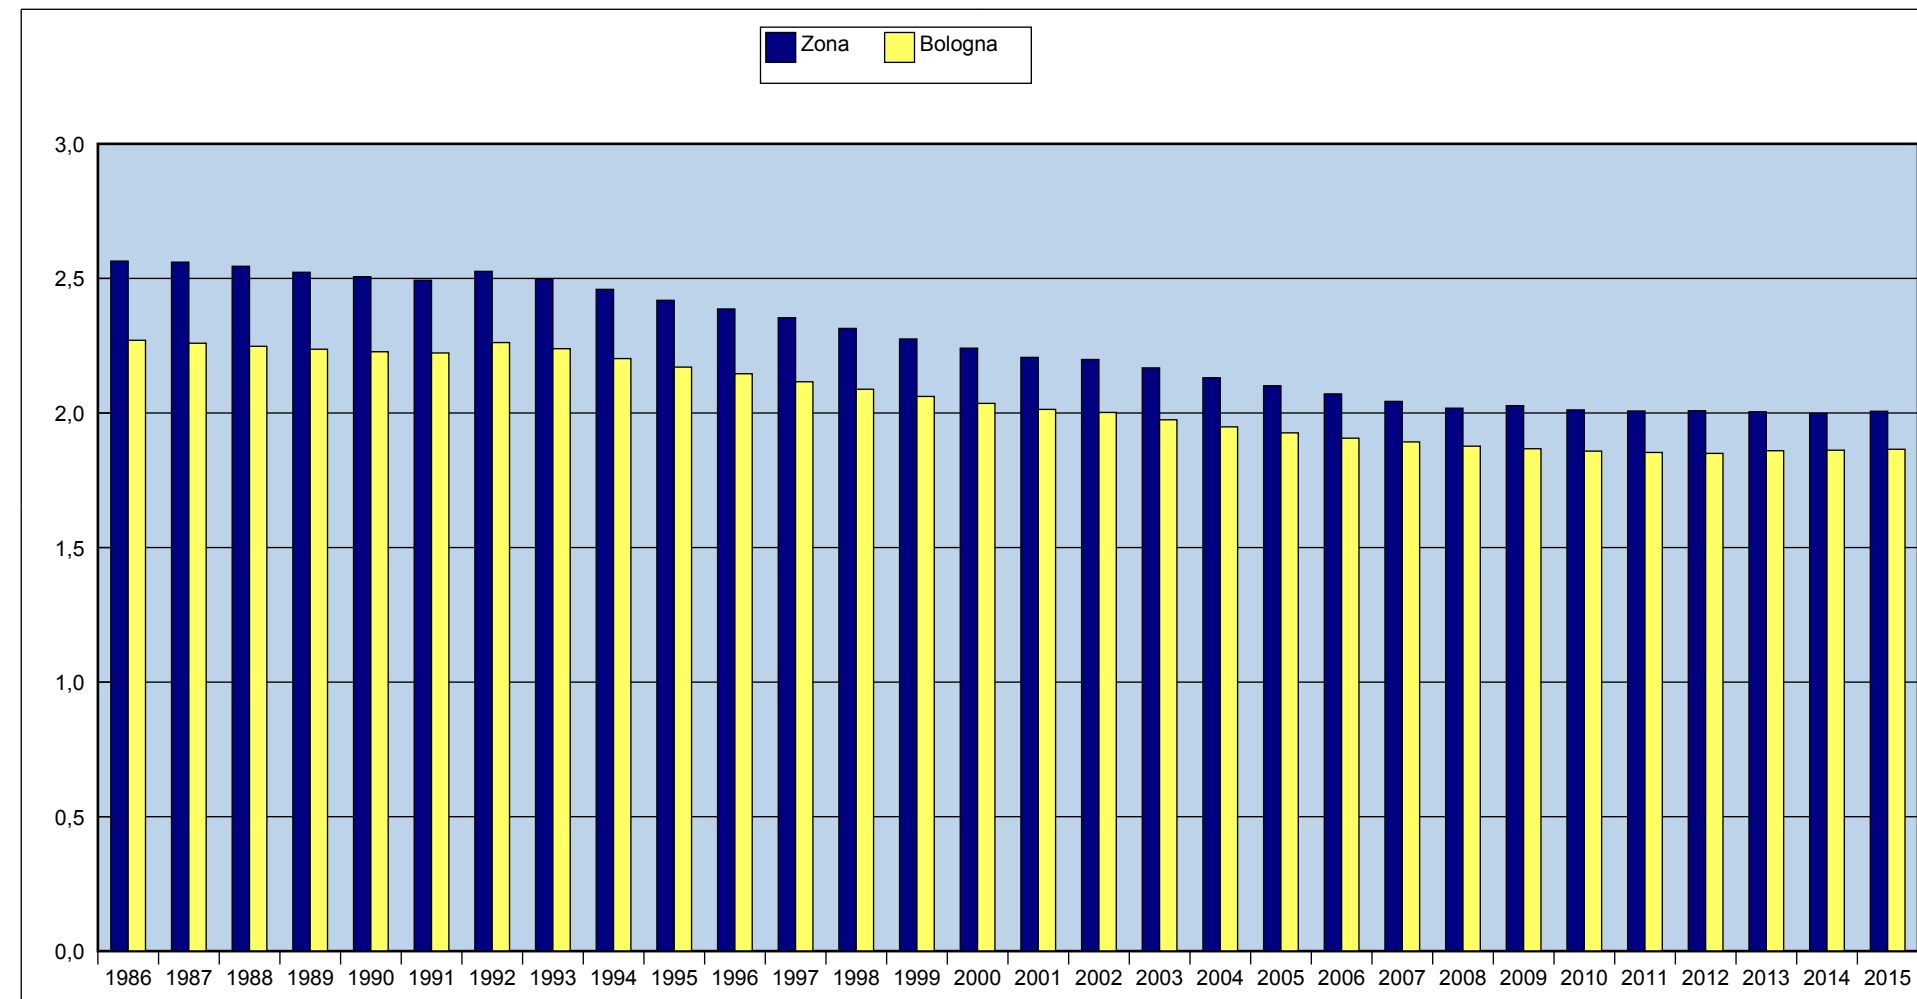

Numero medio di componenti delle famiglie residenti nel quartiere Navile - zona Lame

Anni	1986	1987	1988	1989	1990	1991	1992	1993	1994	1995	1996	1997	1998	1999	2000	2001	2002	2003	2004	2005	2006	2007	2008	2009	2010	2011	2012	2013	2014	2015
Zona	2,56	2,56	2,55	2,52	2,51	2,49	2,53	2,50	2,46	2,42	2,39	2,35	2,31	2,28	2,24	2,21	2,20	2,17	2,13	2,10	2,07	2,04	2,02	2,03	2,01	2,01	2,01	2,00	2,00	2,01
Bologna	2,27	2,26	2,25	2,24	2,23	2,22	2,26	2,24	2,20	2,17	2,15	2,12	2,09	2,06	2,04	2,01	2,00	1,97	1,95	1,93	1,91	1,89	1,88	1,87	1,86	1,85	1,85	1,86	1,86	1,87