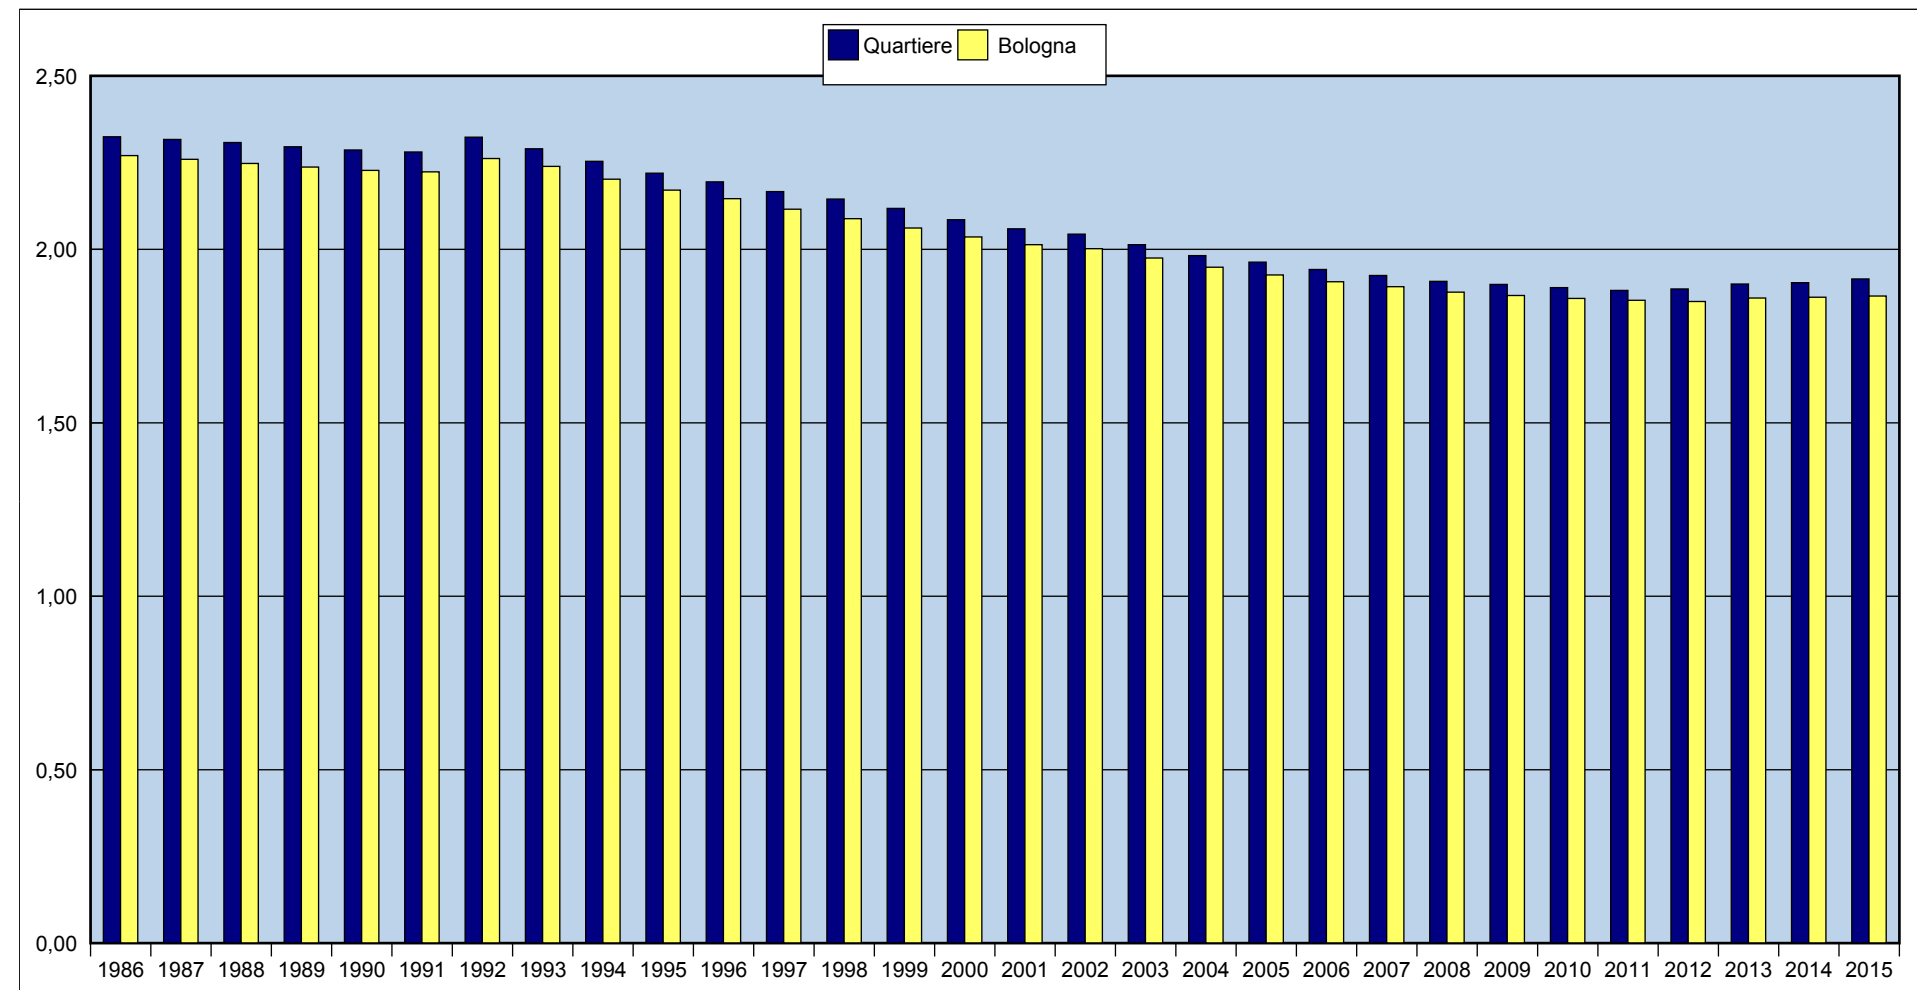

Numero medio di componenti delle famiglie residenti nel quartiere Navile
(dimensione media)

Anni	1986	1987	1988	1989	1990	1991	1992	1993	1994	1995	1996	1997	1998	1999	2000	2001	2002	2003	2004	2005	2006	2007	2008	2009	2010	2011	2012	2013	2014	2015
Quartiere	2,32	2,32	2,31	2,30	2,29	2,28	2,32	2,29	2,25	2,22	2,19	2,17	2,14	2,12	2,09	2,06	2,04	2,01	1,98	1,96	1,94	1,92	1,91	1,90	1,89	1,88	1,89	1,90	1,90	1,91
Bologna	2,27	2,26	2,25	2,24	2,23	2,22	2,26	2,24	2,20	2,17	2,15	2,12	2,09	2,06	2,04	2,01	2,00	1,97	1,95	1,93	1,91	1,89	1,88	1,87	1,86	1,85	1,85	1,86	1,86	1,87

Numero medio di componenti delle famiglie residenti nel quartiere Navile - zona Bolognina

Anni	1986	1987	1988	1989	1990	1991	1992	1993	1994	1995	1996	1997	1998	1999	2000	2001	2002	2003	2004	2005	2006	2007	2008	2009	2010	2011	2012	2013	2014	2015
Zona	2,19	2,18	2,18	2,17	2,16	2,16	2,20	2,16	2,13	2,09	2,07	2,04	2,02	2,00	1,97	1,95	1,93	1,89	1,86	1,85	1,83	1,82	1,80	1,80	1,79	1,78	1,79	1,82	1,82	1,83
Bologna	2,27	2,26	2,25	2,24	2,23	2,22	2,26	2,24	2,20	2,17	2,15	2,12	2,09	2,06	2,04	2,01	2,00	1,97	1,95	1,93	1,91	1,89	1,88	1,87	1,86	1,85	1,85	1,86	1,86	1,87

Numero medio di componenti delle famiglie residenti nel quartiere Navile - zona Corticella

Anni	1986	1987	1988	1989	1990	1991	1992	1993	1994	1995	1996	1997	1998	1999	2000	2001	2002	2003	2004	2005	2006	2007	2008	2009	2010	2011	2012	2013	2014	2015
Zona	2,46	2,45	2,43	2,40	2,39	2,39	2,45	2,40	2,36	2,33	2,31	2,28	2,27	2,24	2,21	2,18	2,17	2,14	2,11	2,09	2,07	2,05	2,04	2,01	2,00	1,99	1,99	2,00	2,00	2,02
Bologna	2,27	2,26	2,25	2,24	2,23	2,22	2,26	2,24	2,20	2,17	2,15	2,12	2,09	2,06	2,04	2,01	2,00	1,97	1,95	1,93	1,91	1,89	1,88	1,87	1,86	1,85	1,85	1,86	1,86	1,87