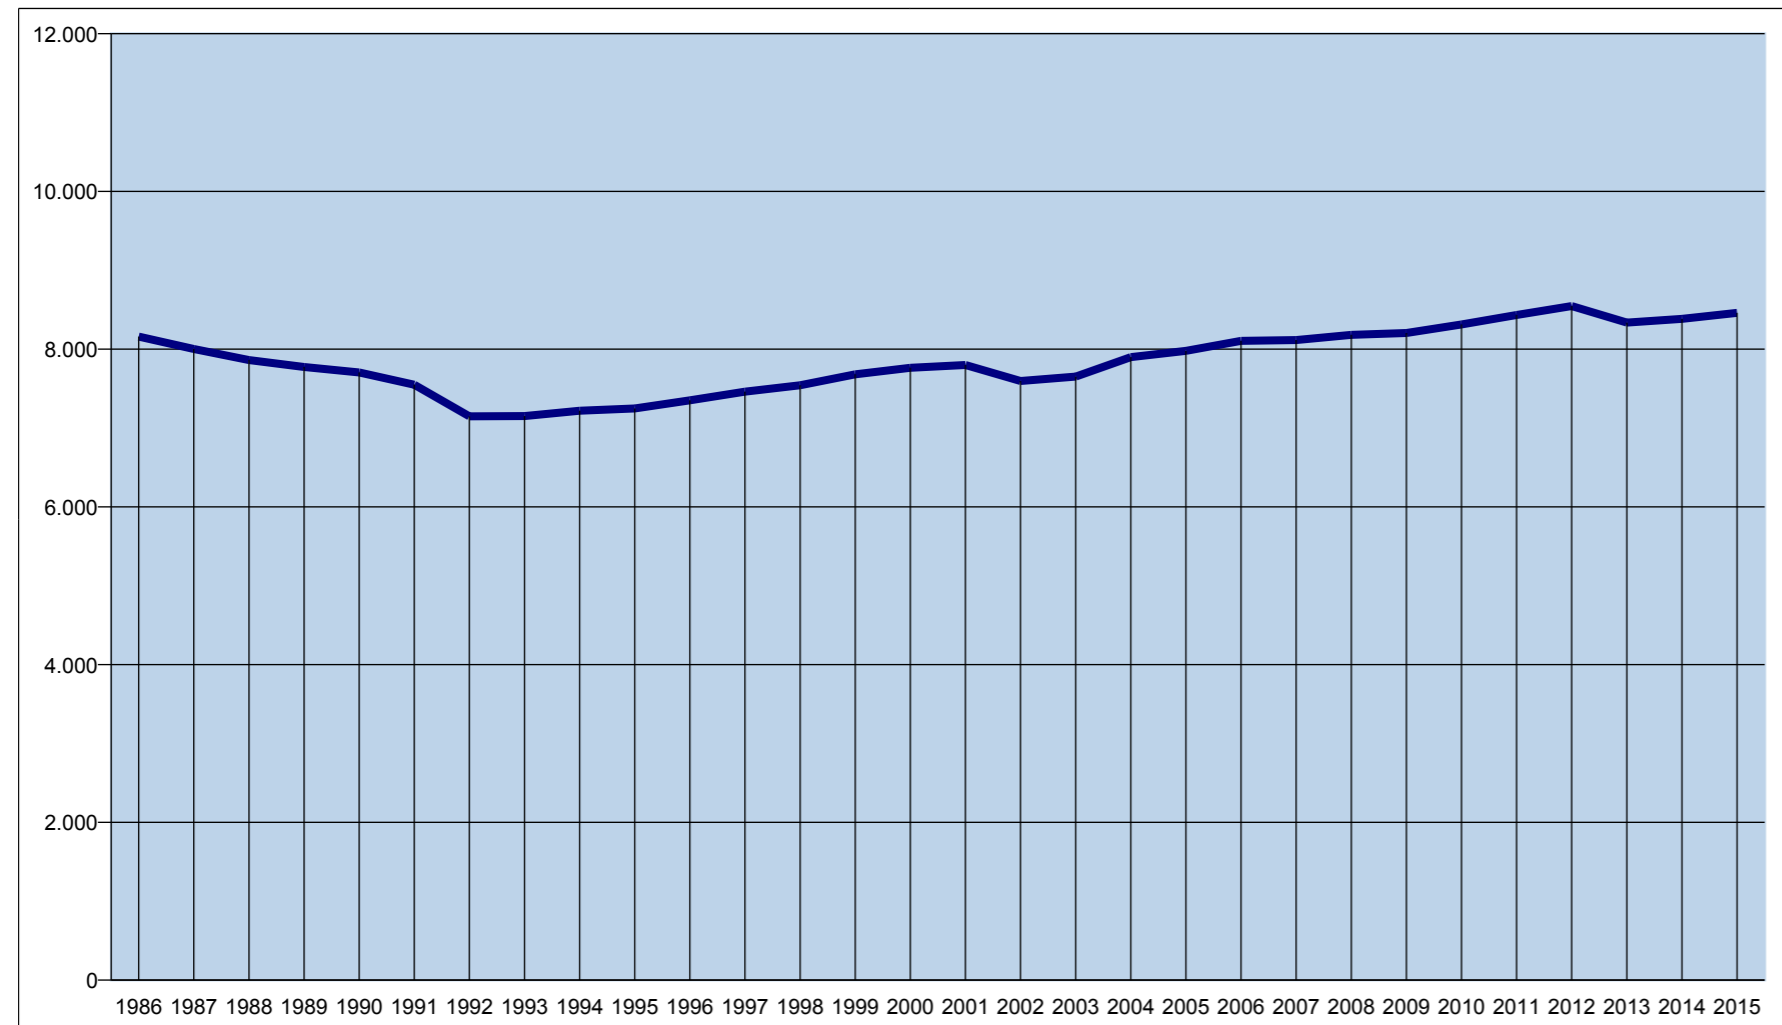

Famiglie residenti nel quartiere Porto

1986	1987	1988	1989	1990	1991	1992	1993	1994	1995	1996	1997	1998	1999	2000	2001	2002	2003	2004	2005	2006	2007	2008	2009	2010	2011	2012	2013	2014	2015
17.740	17.428	17.279	17.170	16.955	16.708	15.965	15.878	15.977	15.994	16.156	16.286	16.474	16.699	16.819	16.946	16.745	16.878	17.237	17.332	17.566	17.576	17.757	17.891	18.126	18.359	18.546	18.337	18.481	18.533

Famiglie residenti nel quartiere Porto - zona Marconi

1986	1987	1988	1989	1990	1991	1992	1993	1994	1995	1996	1997	1998	1999	2000	2001	2002	2003	2004	2005	2006	2007	2008	2009	2010	2011	2012	2013	2014	2015
8.159	8.002	7.863	7.774	7.705	7.549	7.149	7.153	7.220	7.249	7.352	7.462	7.543	7.681	7.764	7.799	7.596	7.652	7.899	7.979	8.105	8.115	8.181	8.206	8.313	8.433	8.547	8.338	8.384	8.460

Famiglie residenti nel quartiere Porto - zona Saffi

1986	1987	1988	1989	1990	1991	1992	1993	1994	1995	1996	1997	1998	1999	2000	2001	2002	2003	2004	2005	2006	2007	2008	2009	2010	2011	2012	2013	2014	2015
9.581	9.426	9.416	9.396	9.250	9.159	8.816	8.725	8.757	8.745	8.804	8.824	8.931	9.018	9.055	9.147	9.149	9.226	9.338	9.353	9.461	9.461	9.576	9.685	9.813	9.926	9.999	9.999	10.097	10.073