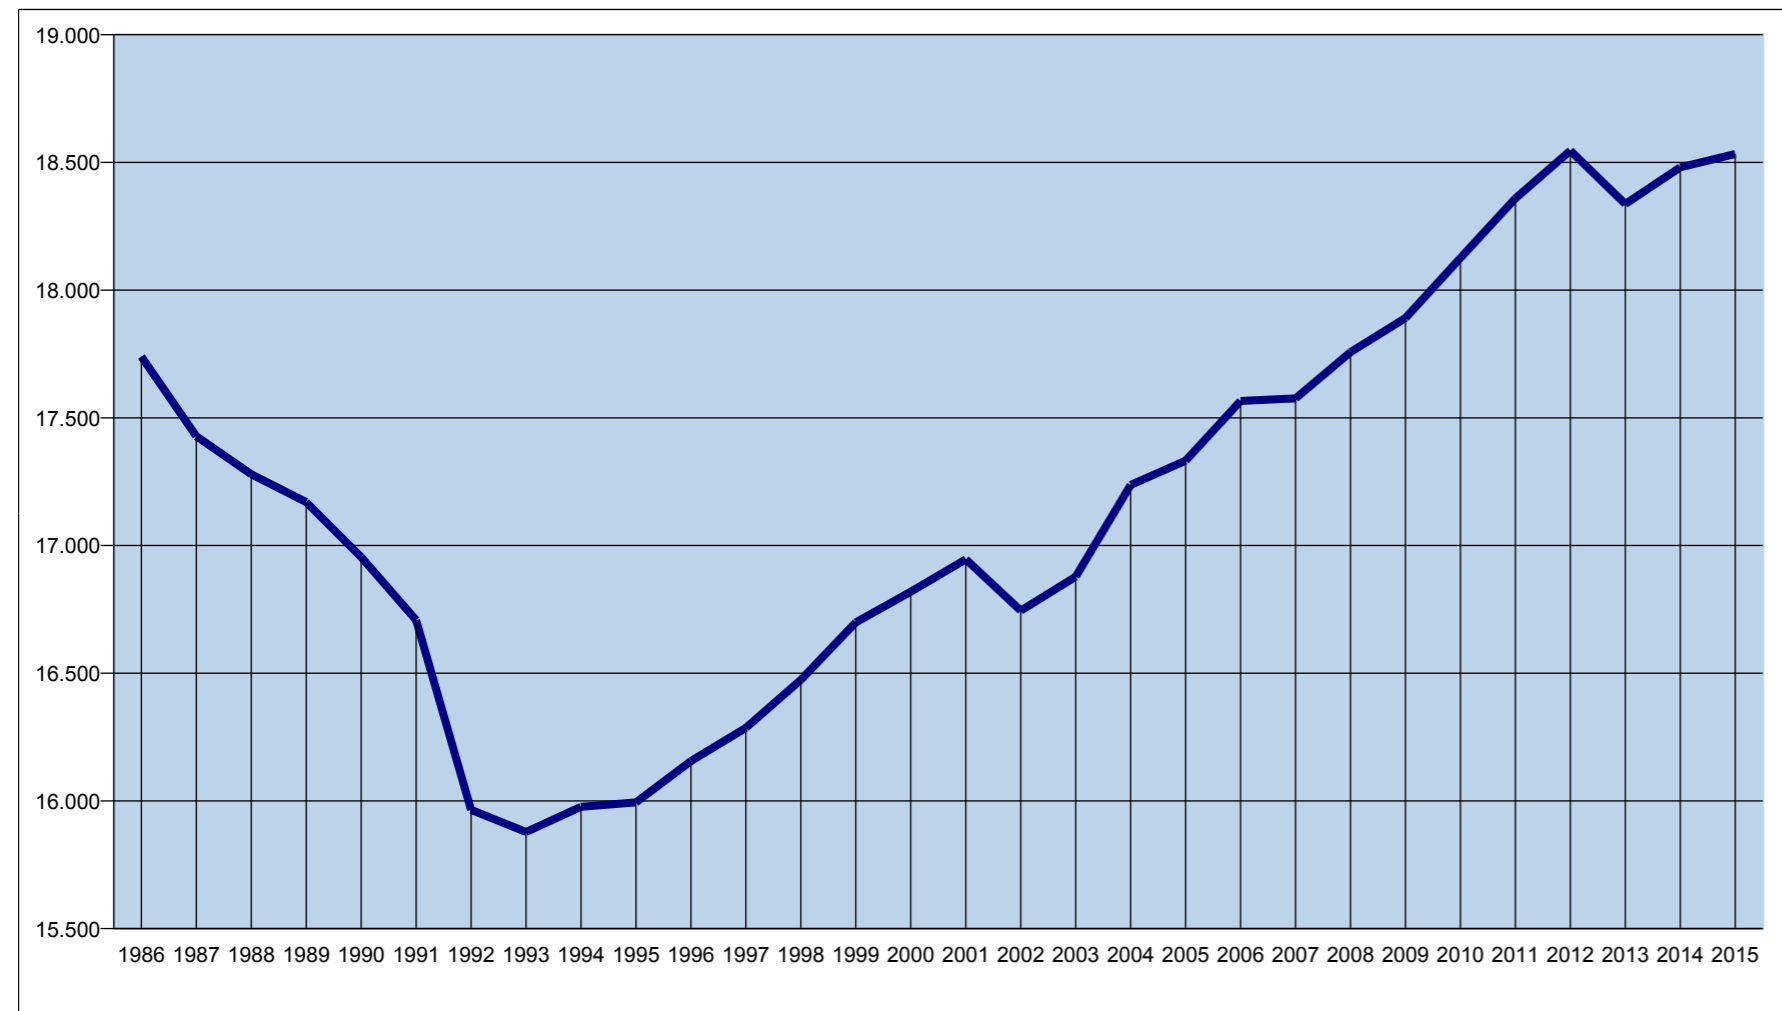

Famiglie residenti nel quartiere Porto

1986	1987	1988	1989	1990	1991	1992	1993	1994	1995	1996	1997	1998	1999	2000	2001	2002	2003	2004	2005	2006	2007	2008	2009	2010	2011	2012	2013	2014	2015
17.740	17.428	17.279	17.170	16.955	16.708	15.965	15.878	15.977	15.994	16.156	16.286	16.474	16.699	16.819	16.946	16.745	16.878	17.237	17.332	17.566	17.576	17.757	17.891	18.126	18.359	18.546	18.337	18.481	18.533

Famiglie residenti nel quartiere Porto - zona Marconi

1986	1987	1988	1989	1990	1991	1992	1993	1994	1995	1996	1997	1998	1999	2000	2001	2002	2003	2004	2005	2006	2007	2008	2009	2010	2011	2012	2013	2014	2015
8.159	8.002	7.863	7.774	7.705	7.549	7.149	7.153	7.220	7.249	7.352	7.462	7.543	7.681	7.764	7.799	7.596	7.652	7.899	7.979	8.105	8.115	8.181	8.206	8.313	8.433	8.547	8.338	8.384	8.460

Famiglie residenti nel quartiere Porto - zona Saffi

1986	1987	1988	1989	1990	1991	1992	1993	1994	1995	1996	1997	1998	1999	2000	2001	2002	2003	2004	2005	2006	2007	2008	2009	2010	2011	2012	2013	2014	2015
9.581	9.426	9.416	9.396	9.250	9.159	8.816	8.725	8.757	8.745	8.804	8.824	8.931	9.018	9.055	9.147	9.149	9.226	9.338	9.353	9.461	9.461	9.576	9.685	9.813	9.926	9.999	9.999	10.097	10.073