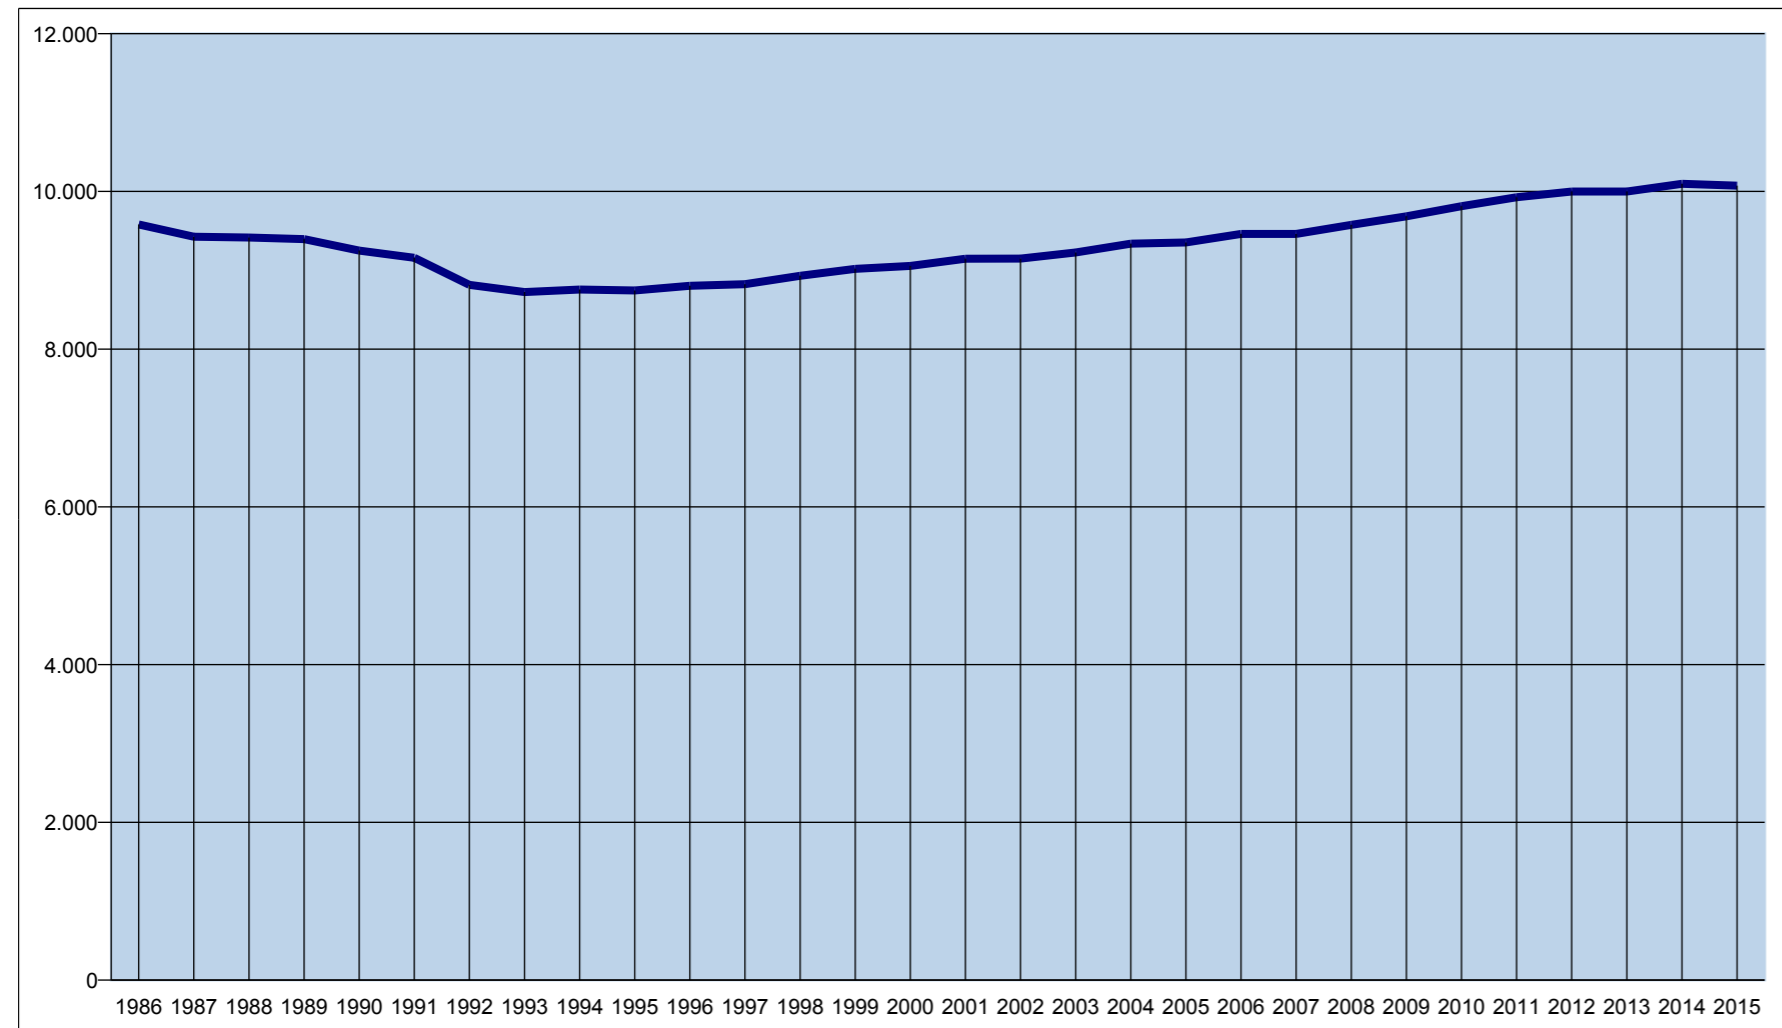

Famiglie residenti nel quartiere Porto

1986	1987	1988	1989	1990	1991	1992	1993	1994	1995	1996	1997	1998	1999	2000	2001	2002	2003	2004	2005	2006	2007	2008	2009	2010	2011	2012	2013	2014	2015
17.740	17.428	17.279	17.170	16.955	16.708	15.965	15.878	15.977	15.994	16.156	16.286	16.474	16.699	16.819	16.946	16.745	16.878	17.237	17.332	17.566	17.576	17.757	17.891	18.126	18.359	18.546	18.337	18.481	18.533

Famiglie residenti nel quartiere Porto - zona Marconi

1986	1987	1988	1989	1990	1991	1992	1993	1994	1995	1996	1997	1998	1999	2000	2001	2002	2003	2004	2005	2006	2007	2008	2009	2010	2011	2012	2013	2014	2015
8.159	8.002	7.863	7.774	7.705	7.549	7.149	7.153	7.220	7.249	7.352	7.462	7.543	7.681	7.764	7.799	7.596	7.652	7.899	7.979	8.105	8.115	8.181	8.206	8.313	8.433	8.547	8.338	8.384	8.460

Famiglie residenti nel quartiere Porto - zona Saffi

1986	1987	1988	1989	1990	1991	1992	1993	1994	1995	1996	1997	1998	1999	2000	2001	2002	2003	2004	2005	2006	2007	2008	2009	2010	2011	2012	2013	2014	2015
9.581	9.426	9.416	9.396	9.250	9.159	8.816	8.725	8.757	8.745	8.804	8.824	8.931	9.018	9.055	9.147	9.149	9.226	9.338	9.353	9.461	9.461	9.576	9.685	9.813	9.926	9.999	9.999	10.097	10.073