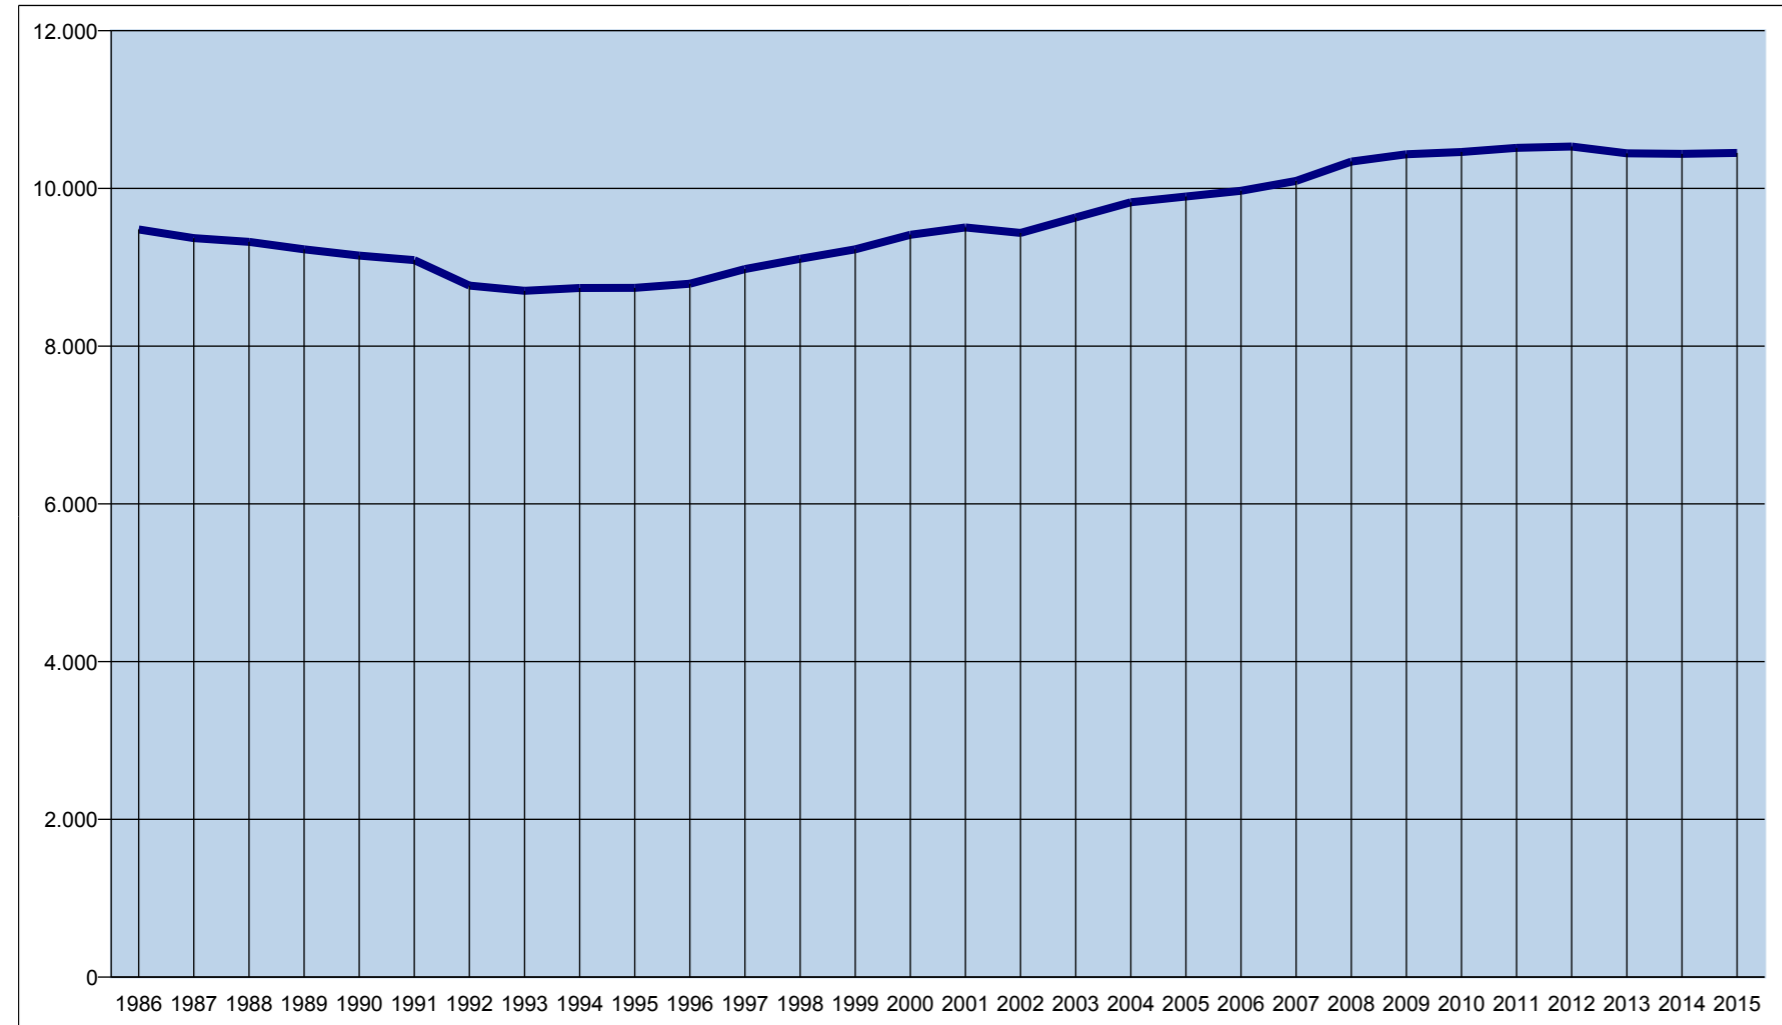

Famiglie residenti nel quartiere Reno

1986	1987	1988	1989	1990	1991	1992	1993	1994	1995	1996	1997	1998	1999	2000	2001	2002	2003	2004	2005	2006	2007	2008	2009	2010	2011	2012	2013	2014	2015
14.964	14.856	14.762	14.662	14.543	14.441	13.904	13.805	13.854	13.827	13.892	14.130	14.360	14.641	15.112	15.303	15.244	15.589	15.960	16.227	16.412	16.540	16.924	17.124	17.315	17.396	17.487	17.389	17.383	17.388

Famiglie residenti nel quartiere Reno - zona Barca

1986	1987	1988	1989	1990	1991	1992	1993	1994	1995	1996	1997	1998	1999	2000	2001	2002	2003	2004	2005	2006	2007	2008	2009	2010	2011	2012	2013	2014	2015
9.480	9.370	9.323	9.229	9.149	9.092	8.768	8.702	8.738	8.739	8.792	8.978	9.108	9.228	9.412	9.505	9.437	9.633	9.825	9.898	9.970	10.096	10.340	10.433	10.462	10.514	10.532	10.446	10.439	10.450