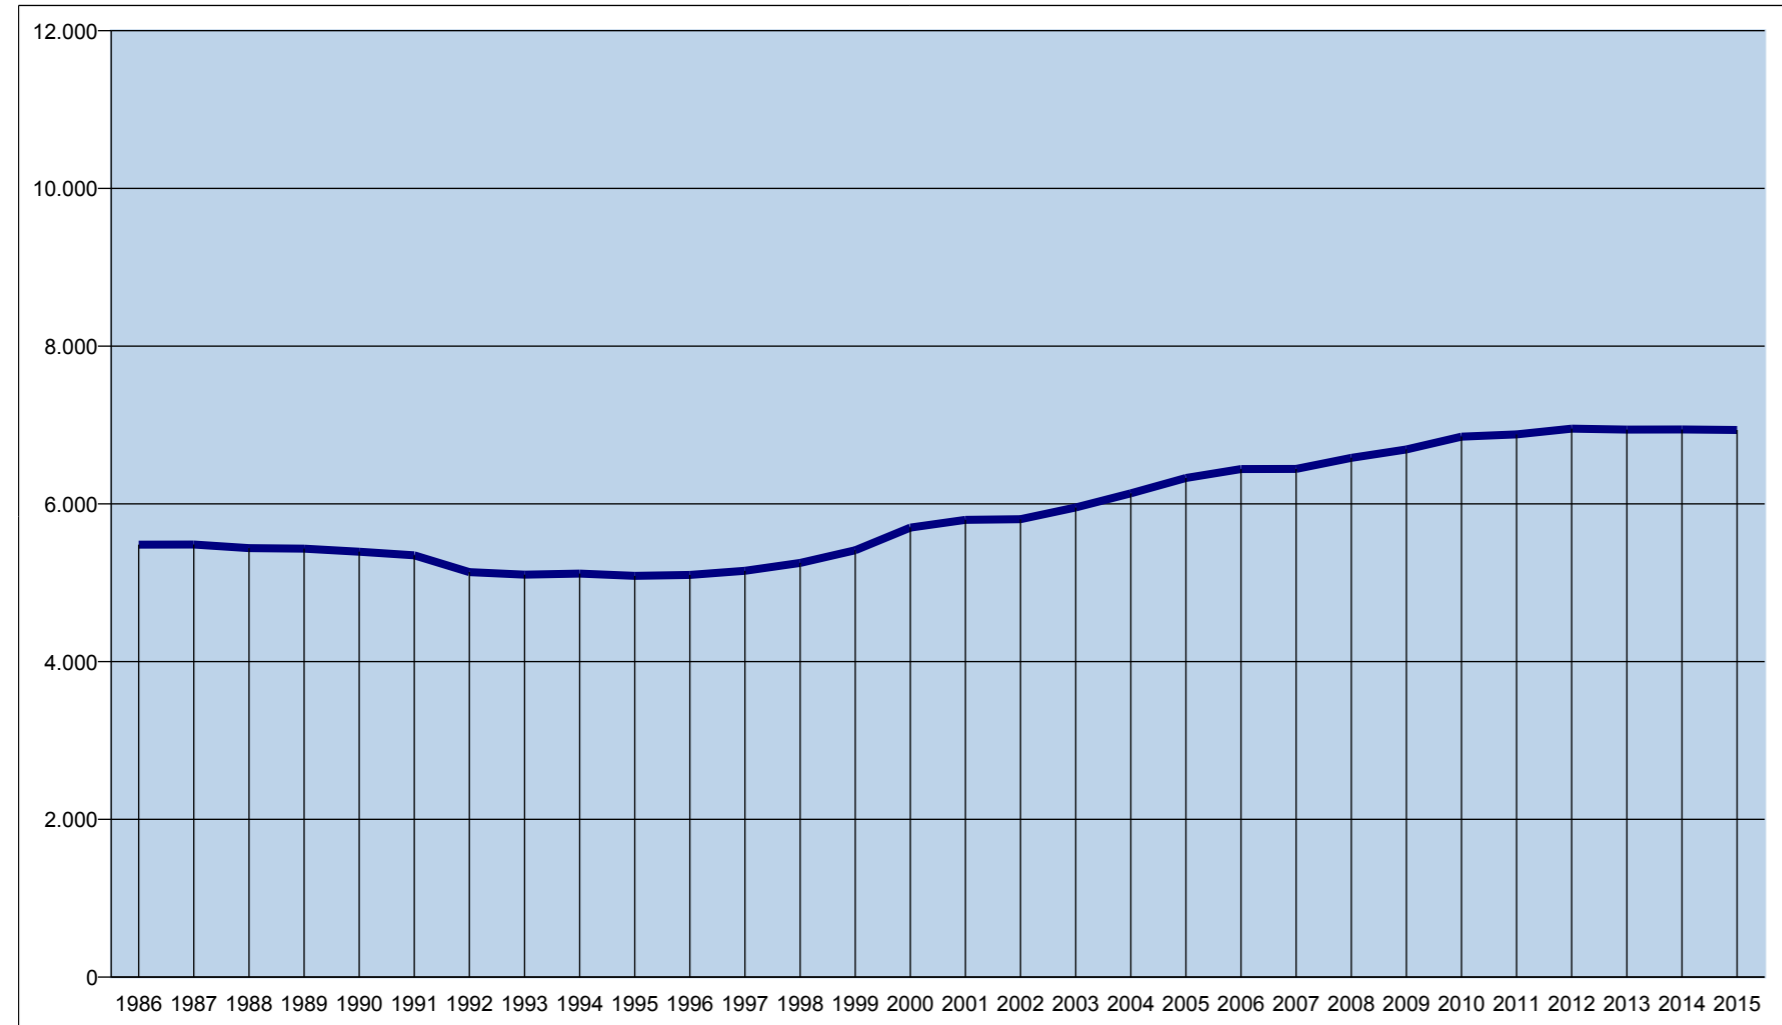

Famiglie residenti nel quartiere Reno - zona Santa Viola

1986	1987	1988	1989	1990	1991	1992	1993	1994	1995	1996	1997	1998	1999	2000	2001	2002	2003	2004	2005	2006	2007	2008	2009	2010	2011	2012	2013	2014	2015
5.484	5.486	5.439	5.433	5.394	5.349	5.136	5.103	5.116	5.088	5.100	5.152	5.252	5.413	5.700	5.798	5.807	5.956	6.135	6.329	6.442	6.444	6.584	6.691	6.853	6.882	6.955	6.943	6.944	6.938