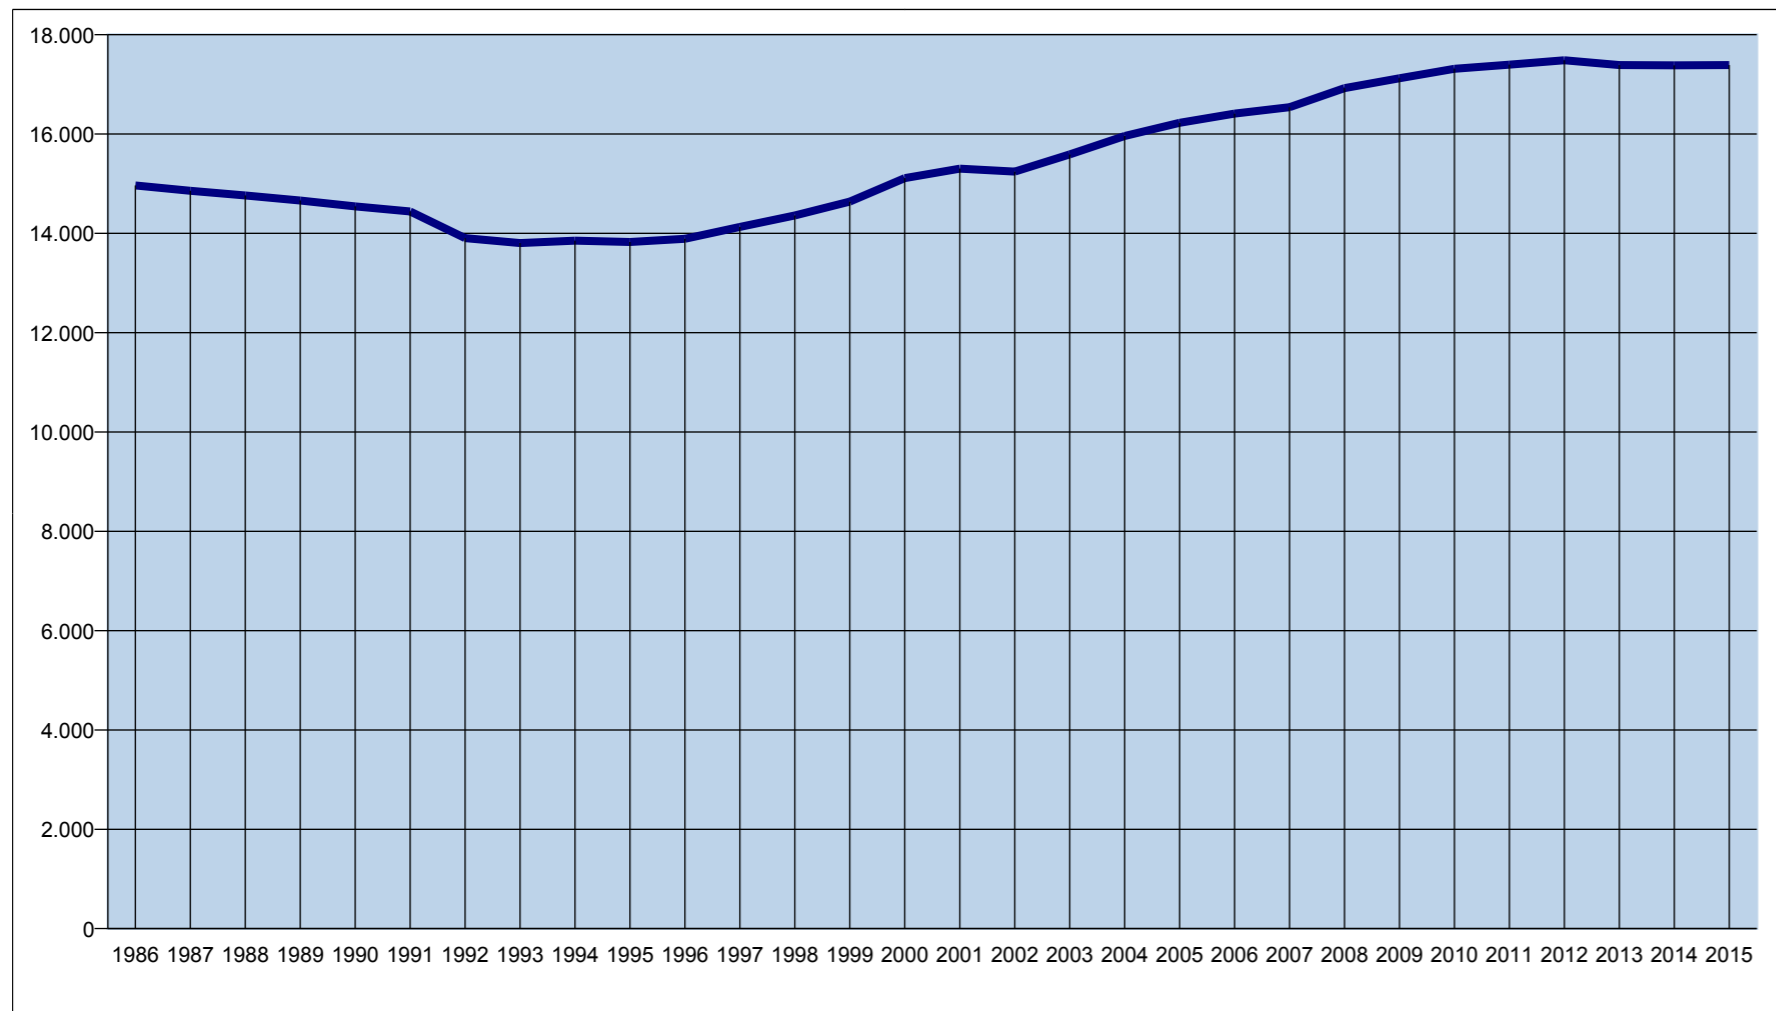

Famiglie residenti nel quartiere Reno

1986	1987	1988	1989	1990	1991	1992	1993	1994	1995	1996	1997	1998	1999	2000	2001	2002	2003	2004	2005	2006	2007	2008	2009	2010	2011	2012	2013	2014	2015
14.964	14.856	14.762	14.662	14.543	14.441	13.904	13.805	13.854	13.827	13.892	14.130	14.360	14.641	15.112	15.303	15.244	15.589	15.960	16.227	16.412	16.540	16.924	17.124	17.315	17.396	17.487	17.389	17.383	17.388

Famiglie residenti nel quartiere Reno - zona Barca

1986	1987	1988	1989	1990	1991	1992	1993	1994	1995	1996	1997	1998	1999	2000	2001	2002	2003	2004	2005	2006	2007	2008	2009	2010	2011	2012	2013	2014	2015
9.480	9.370	9.323	9.229	9.149	9.092	8.768	8.702	8.738	8.739	8.792	8.978	9.108	9.228	9.412	9.505	9.437	9.633	9.825	9.898	9.970	10.096	10.340	10.433	10.462	10.514	10.532	10.446	10.439	10.450