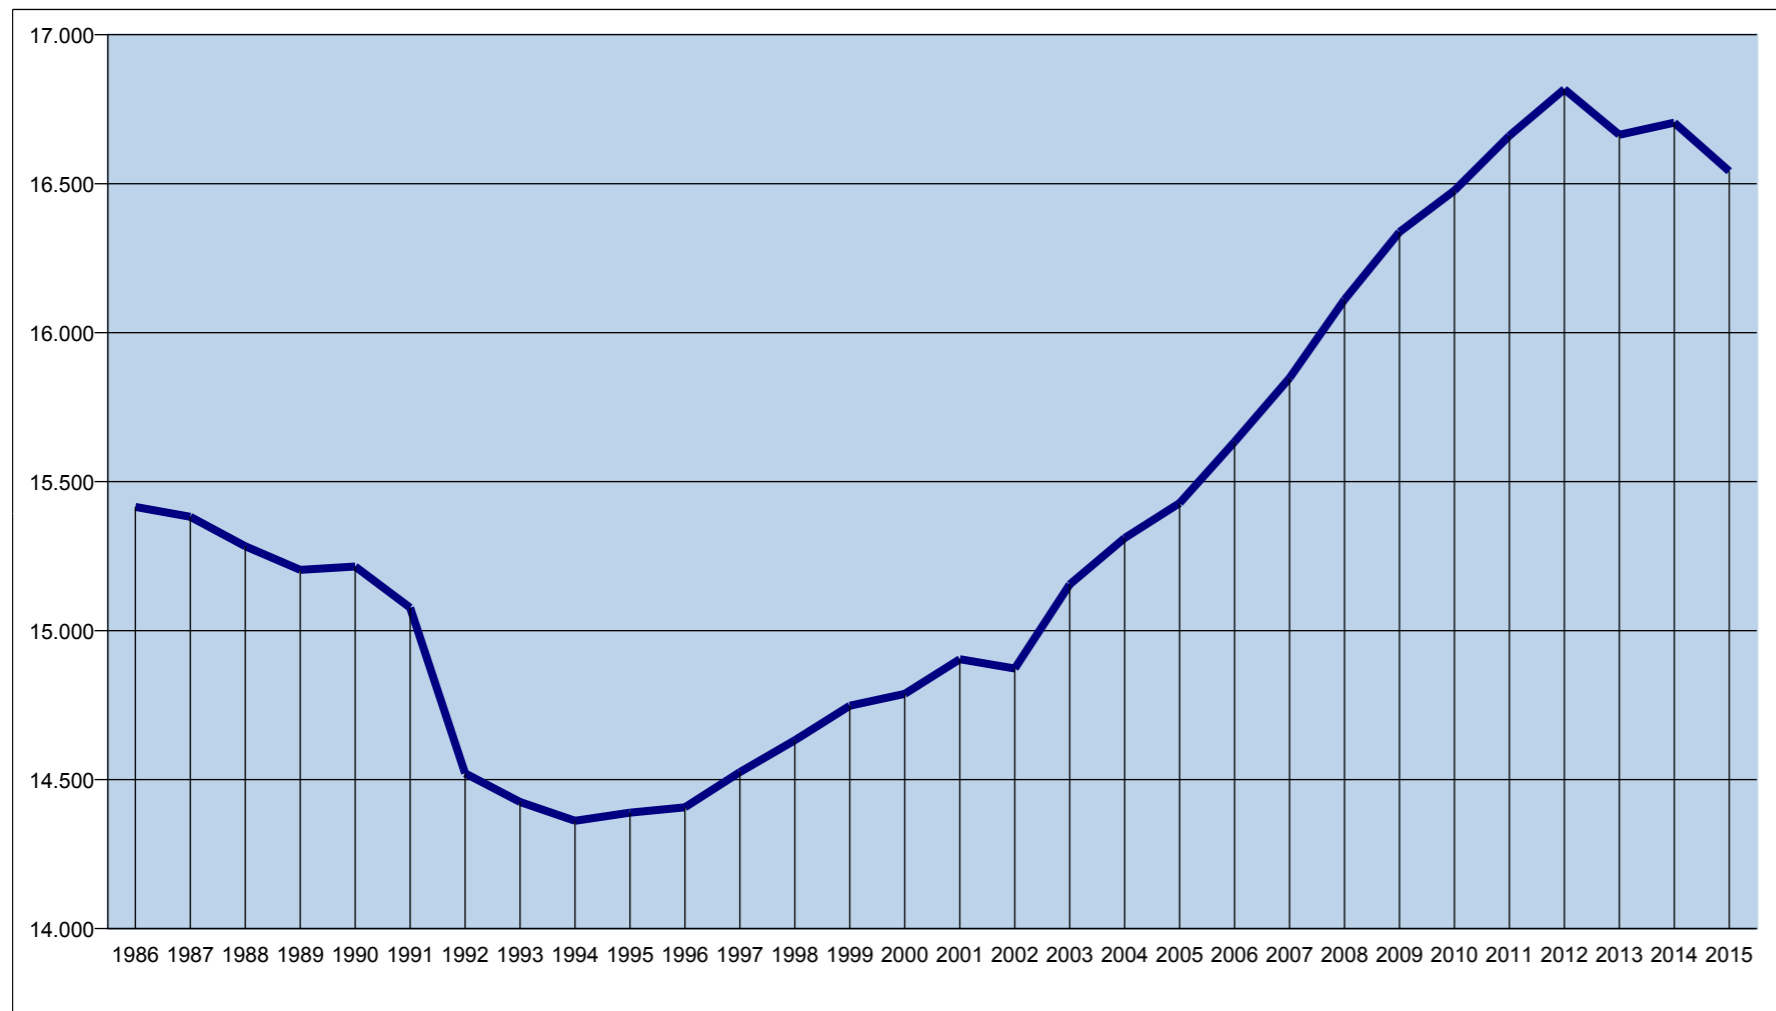

**Famiglie residenti nel quartiere San Donato**

1986	1987	1988	1989	1990	1991	1992	1993	1994	1995	1996	1997	1998	1999	2000	2001	2002	2003	2004	2005	2006	2007	2008	2009	2010	2011	2012	2013	2014	2015
15.415	15.382	15.283	15.204	15.215	15.077	14.521	14.425	14.362	14.389	14.407	14.525	14.632	14.748	14.788	14.904	14.873	15.155	15.311	15.428	15.634	15.848	16.111	16.338	16.477	16.661	16.817	16.664	16.705	16.542