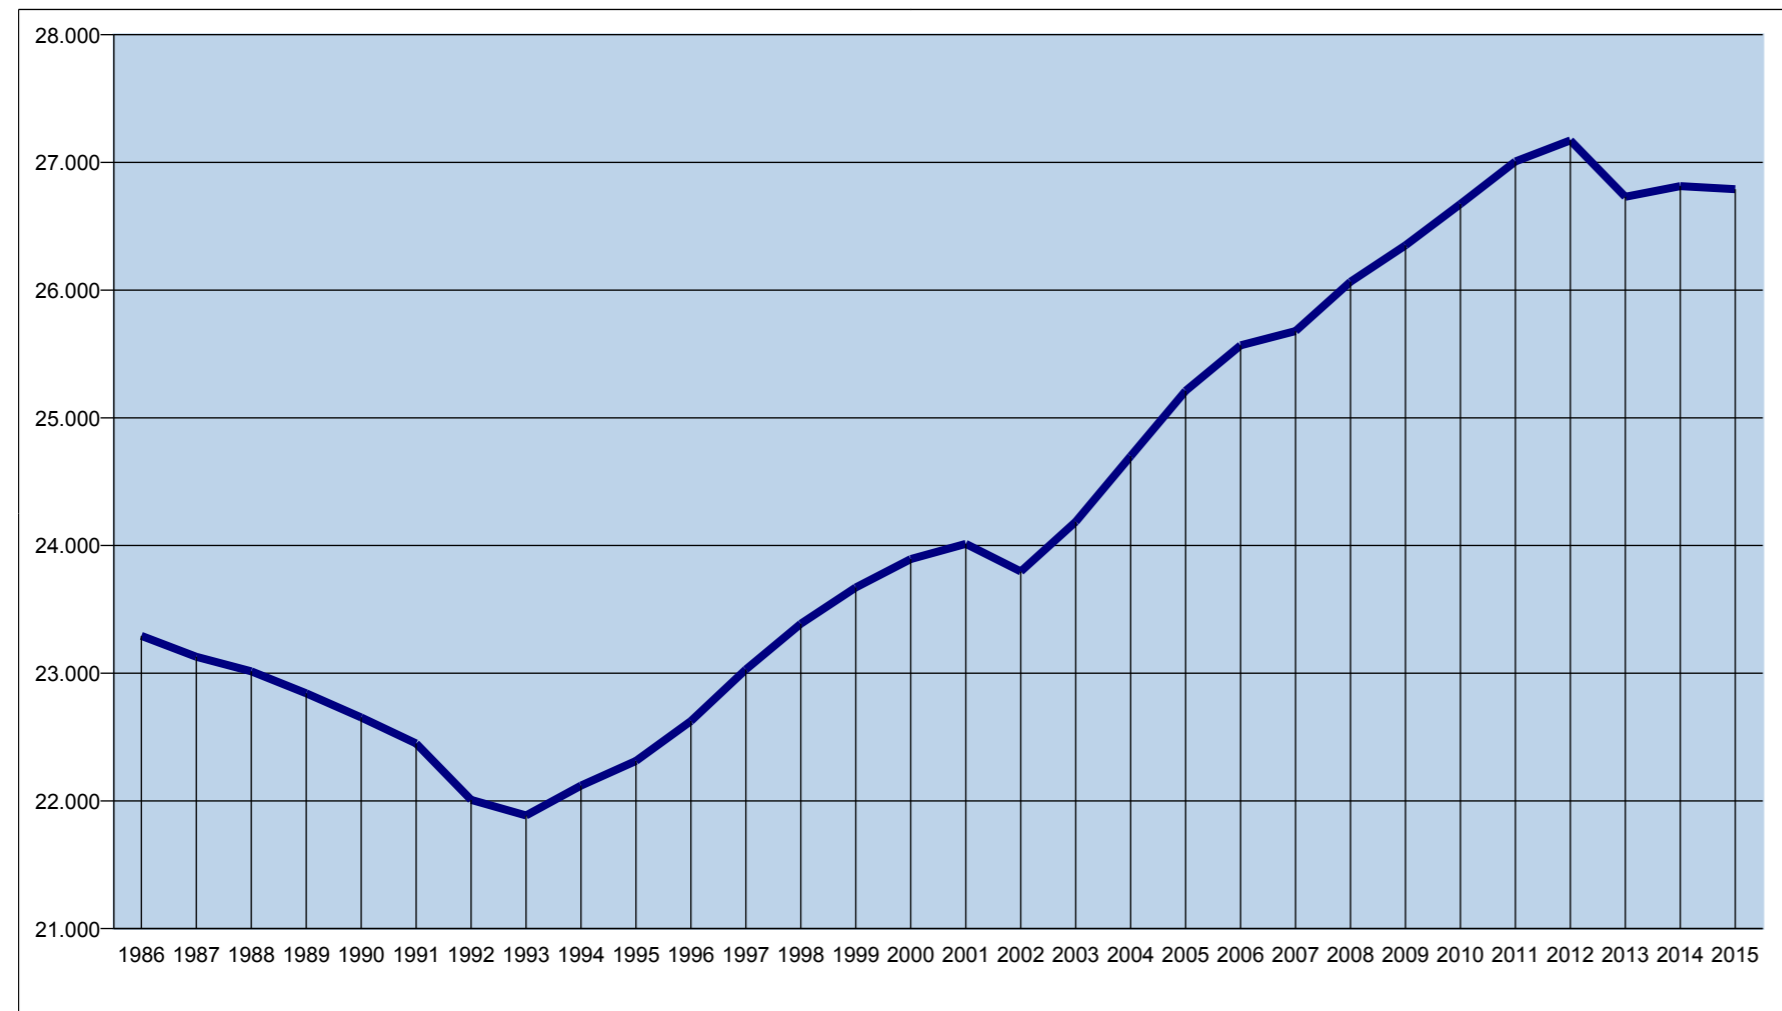

Famiglie residenti nel quartiere San Vitale

1986	1987	1988	1989	1990	1991	1992	1993	1994	1995	1996	1997	1998	1999	2000	2001	2002	2003	2004	2005	2006	2007	2008	2009	2010	2011	2012	2013	2014	2015
23.292	23.128	23.015	22.842	22.653	22.450	22.008	21.886	22.120	22.313	22.625	23.029	23.387	23.671	23.894	24.013	23.797	24.186	24.700	25.212	25.568	25.679	26.066	26.351	26.674	27.008	27.172	26.731	26.814	26.790

Famiglie residenti nel quartiere San Vitale - zona Irnerio

1986	1987	1988	1989	1990	1991	1992	1993	1994	1995	1996	1997	1998	1999	2000	2001	2002	2003	2004	2005	2006	2007	2008	2009	2010	2011	2012	2013	2014	2015
8.110	8.032	7.903	7.811	7.775	7.639	7.348	7.215	7.328	7.372	7.456	7.660	7.740	7.812	7.923	7.964	7.841	7.911	8.130	8.297	8.454	8.463	8.604	8.672	8.727	8.752	8.778	8.497	8.506	8.464

Famiglie residenti nel quartiere San Vitale - zona San Vitale

1986	1987	1988	1989	1990	1991	1992	1993	1994	1995	1996	1997	1998	1999	2000	2001	2002	2003	2004	2005	2006	2007	2008	2009	2010	2011	2012	2013	2014	2015
15.182	15.096	15.112	15.031	14.878	14.811	14.660	14.671	14.792	14.941	15.169	15.369	15.647	15.859	15.971	16.049	15.956	16.275	16.570	16.915	17.114	17.216	17.462	17.679	17.947	18.256	18.394	18.234	18.308	18.326