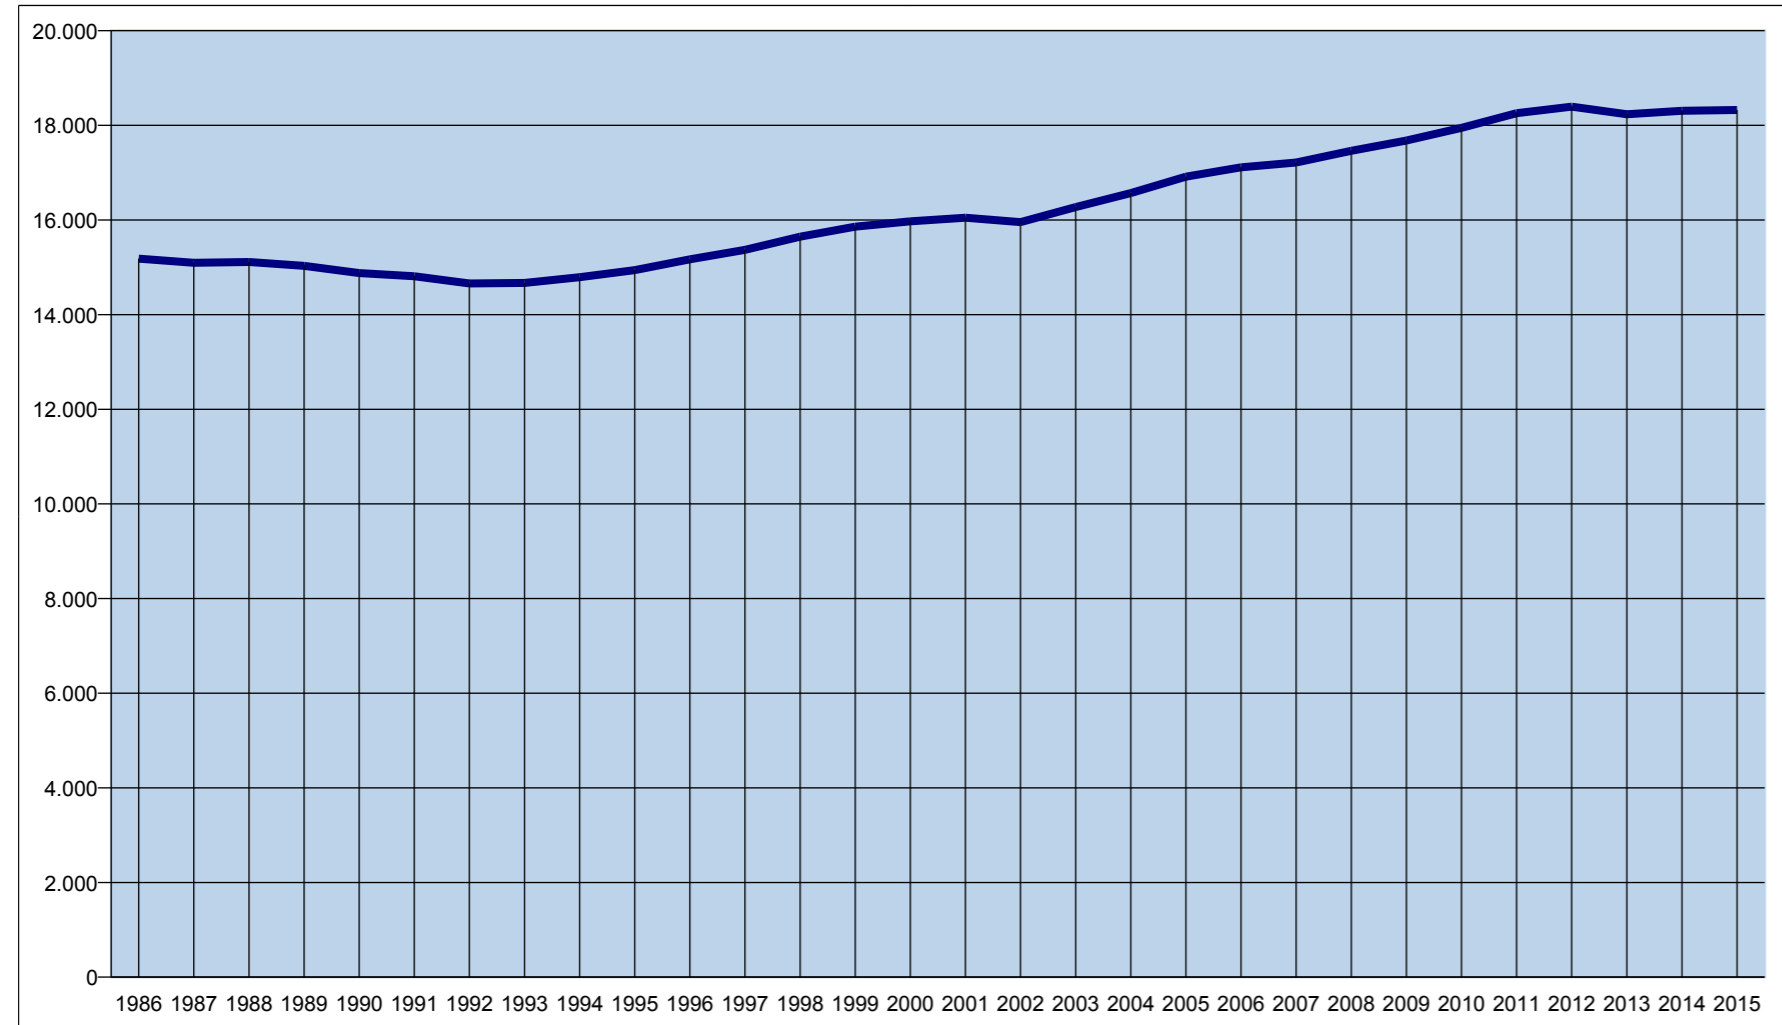

Famiglie residenti nel quartiere San Vitale

1986	1987	1988	1989	1990	1991	1992	1993	1994	1995	1996	1997	1998	1999	2000	2001	2002	2003	2004	2005	2006	2007	2008	2009	2010	2011	2012	2013	2014	2015
23.292	23.128	23.015	22.842	22.653	22.450	22.008	21.886	22.120	22.313	22.625	23.029	23.387	23.671	23.894	24.013	23.797	24.186	24.700	25.212	25.568	25.679	26.066	26.351	26.674	27.008	27.172	26.731	26.814	26.790

Famiglie residenti nel quartiere San Vitale - zona Irnerio

1986	1987	1988	1989	1990	1991	1992	1993	1994	1995	1996	1997	1998	1999	2000	2001	2002	2003	2004	2005	2006	2007	2008	2009	2010	2011	2012	2013	2014	2015
8.110	8.032	7.903	7.811	7.775	7.639	7.348	7.215	7.328	7.372	7.456	7.660	7.740	7.812	7.923	7.964	7.841	7.911	8.130	8.297	8.454	8.463	8.604	8.672	8.727	8.752	8.778	8.497	8.506	8.464

Famiglie residenti nel quartiere San Vitale - zona San Vitale

1986	1987	1988	1989	1990	1991	1992	1993	1994	1995	1996	1997	1998	1999	2000	2001	2002	2003	2004	2005	2006	2007	2008	2009	2010	2011	2012	2013	2014	2015
15.182	15.096	15.112	15.031	14.878	14.811	14.660	14.671	14.792	14.941	15.169	15.369	15.647	15.859	15.971	16.049	15.956	16.275	16.570	16.915	17.114	17.216	17.462	17.679	17.947	18.256	18.394	18.234	18.308	18.326