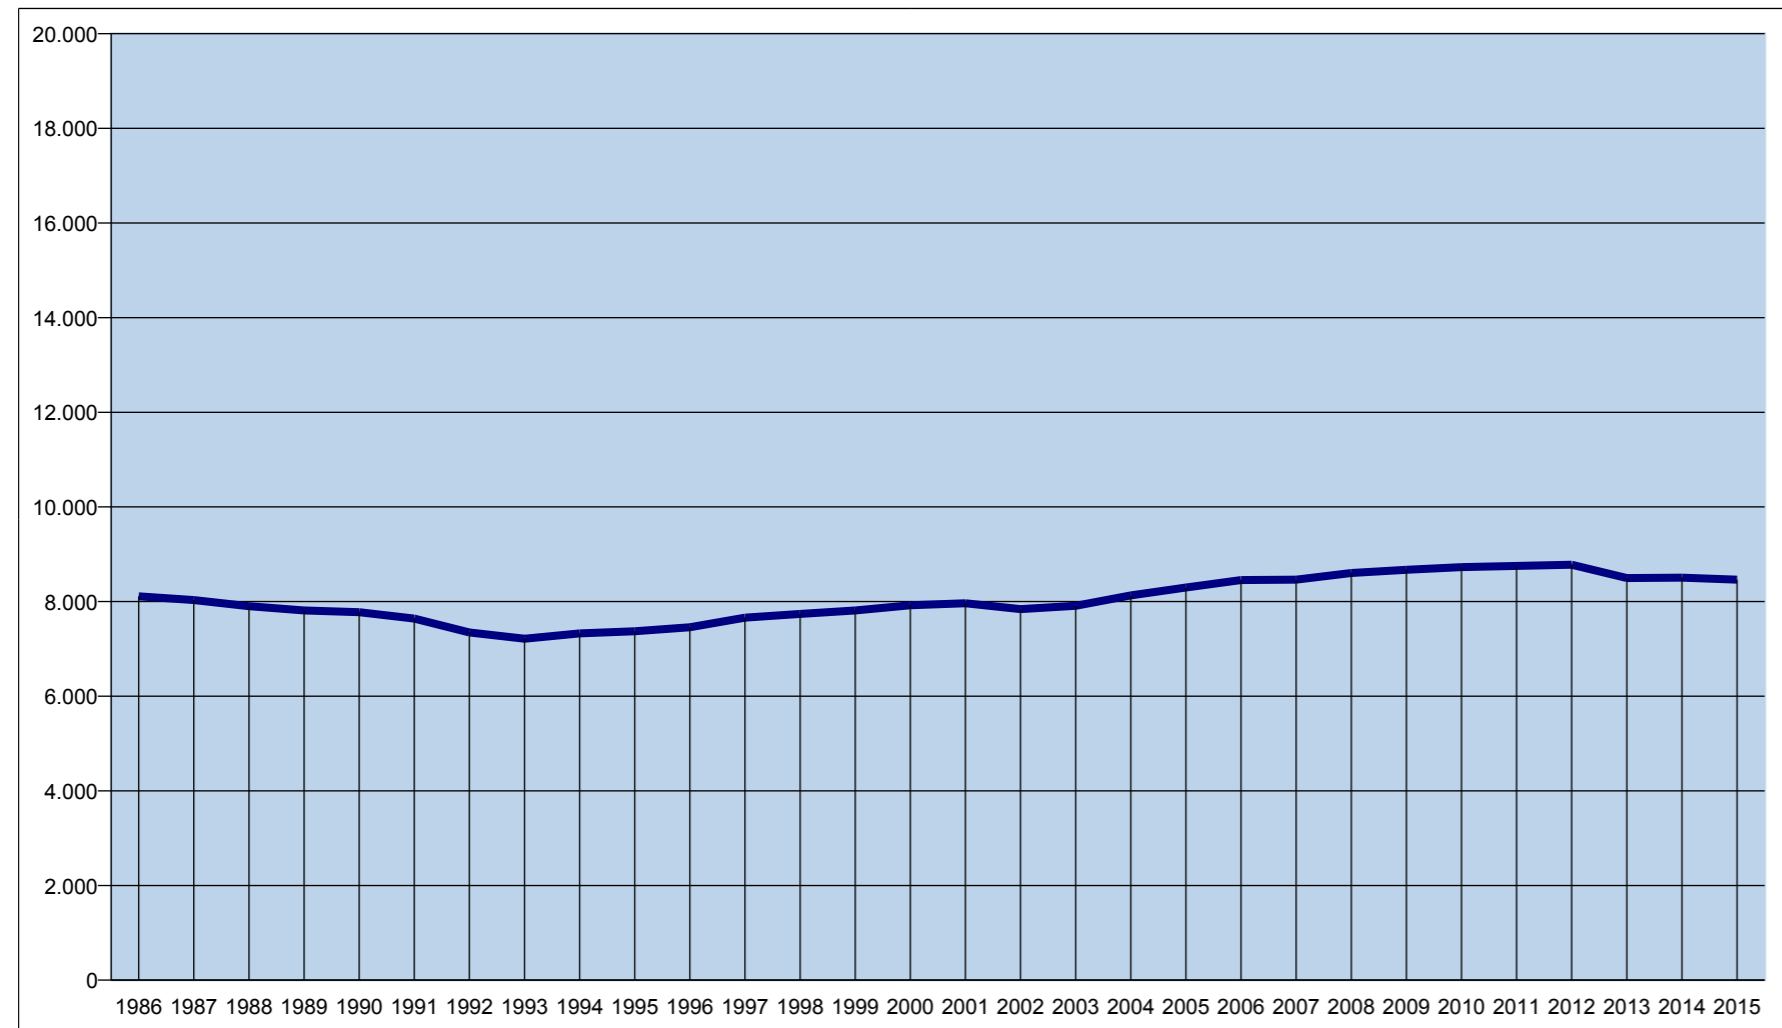

Famiglie residenti nel quartiere San Vitale

1986	1987	1988	1989	1990	1991	1992	1993	1994	1995	1996	1997	1998	1999	2000	2001	2002	2003	2004	2005	2006	2007	2008	2009	2010	2011	2012	2013	2014	2015
23.292	23.128	23.015	22.842	22.653	22.450	22.008	21.886	22.120	22.313	22.625	23.029	23.387	23.671	23.894	24.013	23.797	24.186	24.700	25.212	25.568	25.679	26.066	26.351	26.674	27.008	27.172	26.731	26.814	26.790

Famiglie residenti nel quartiere San Vitale - zona Irnerio

1986	1987	1988	1989	1990	1991	1992	1993	1994	1995	1996	1997	1998	1999	2000	2001	2002	2003	2004	2005	2006	2007	2008	2009	2010	2011	2012	2013	2014	2015
8.110	8.032	7.903	7.811	7.775	7.639	7.348	7.215	7.328	7.372	7.456	7.660	7.740	7.812	7.923	7.964	7.841	7.911	8.130	8.297	8.454	8.463	8.604	8.672	8.727	8.752	8.778	8.497	8.506	8.464

Famiglie residenti nel quartiere San Vitale - zona San Vitale

1986	1987	1988	1989	1990	1991	1992	1993	1994	1995	1996	1997	1998	1999	2000	2001	2002	2003	2004	2005	2006	2007	2008	2009	2010	2011	2012	2013	2014	2015
15.182	15.096	15.112	15.031	14.878	14.811	14.660	14.671	14.792	14.941	15.169	15.369	15.647	15.859	15.971	16.049	15.956	16.275	16.570	16.915	17.114	17.216	17.462	17.679	17.947	18.256	18.394	18.234	18.308	18.326