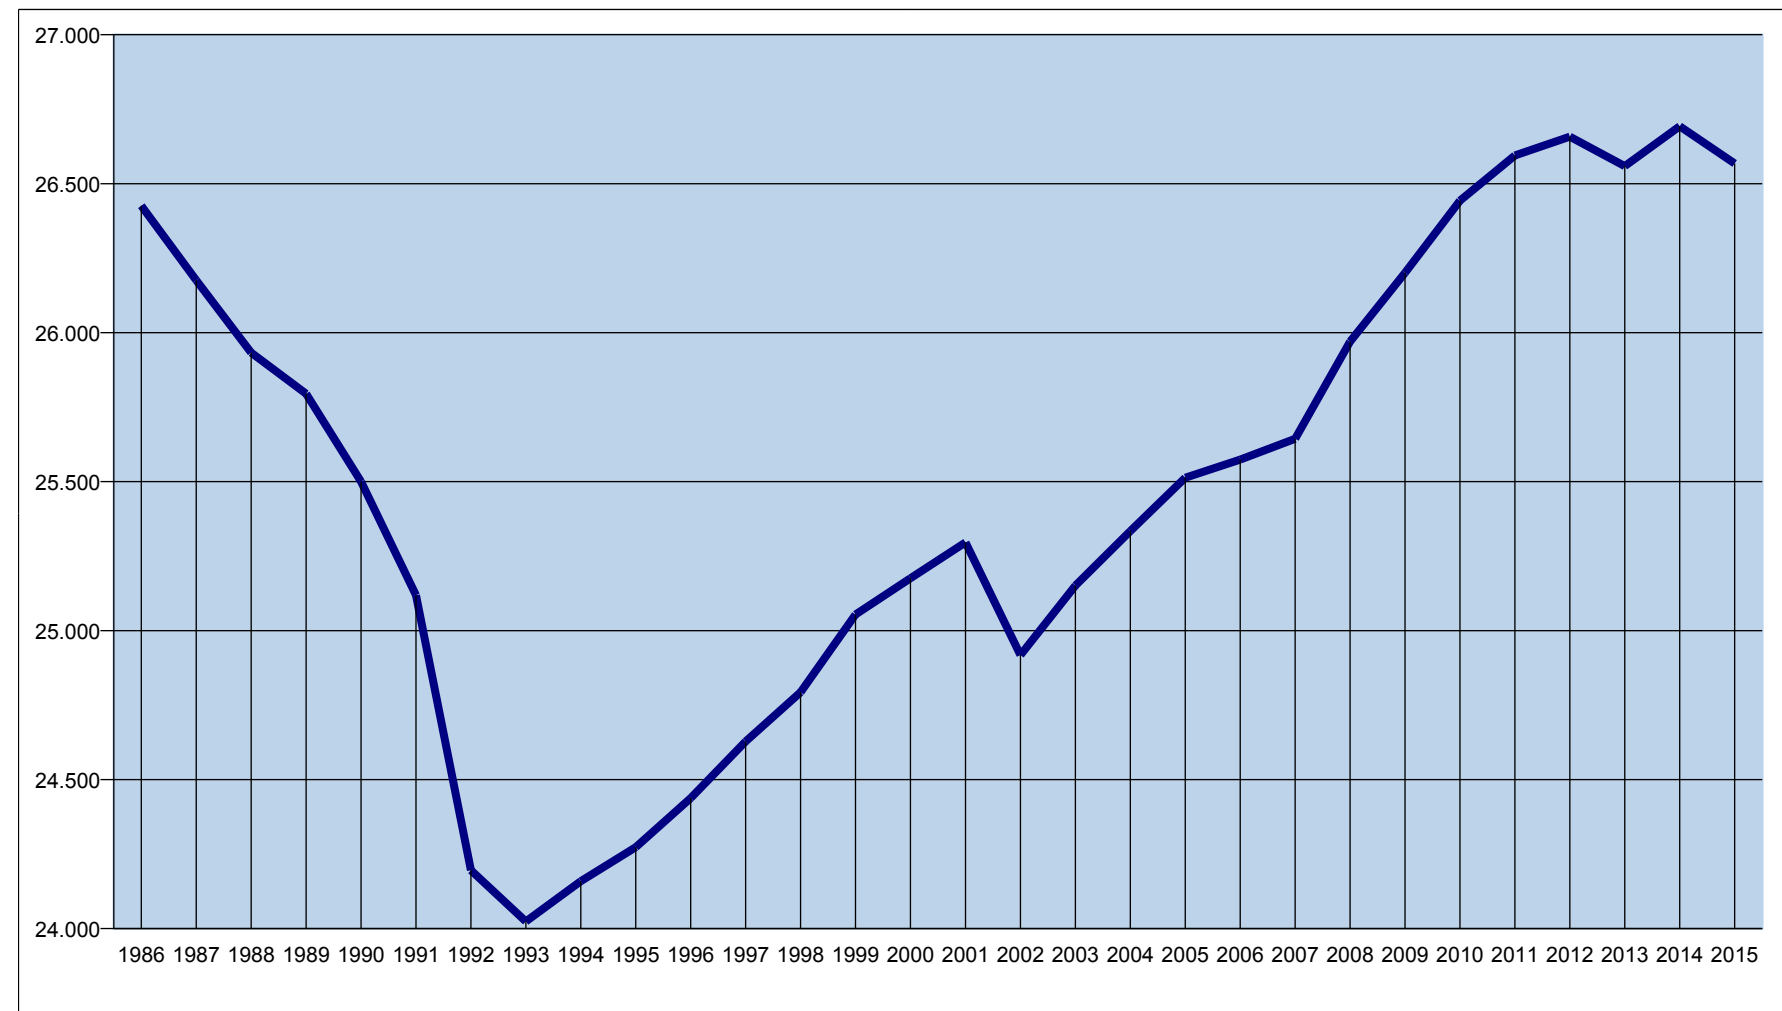

Famiglie residenti nel quartiere Santo Stefano

1986	1987	1988	1989	1990	1991	1992	1993	1994	1995	1996	1997	1998	1999	2000	2001	2002	2003	2004	2005	2006	2007	2008	2009	2010	2011	2012	2013	2014	2015
26.426	26.176	25.933	25.795	25.500	25.119	24.196	24.024	24.159	24.273	24.438	24.628	24.793	25.054	25.176	25.296	24.918	25.151	25.334	25.513	25.574	25.644	25.970	26.201	26.443	26.595	26.658	26.559	26.693	26.568

Famiglie residenti nel quartiere Santo Stefano - zona Colli

1986	1987	1988	1989	1990	1991	1992	1993	1994	1995	1996	1997	1998	1999	2000	2001	2002	2003	2004	2005	2006	2007	2008	2009	2010	2011	2012	2013	2014	2015
3.524	3.572	3.534	3.506	3.506	3.483	3.367	3.327	3.313	3.364	3.393	3.425	3.454	3.498	3.618	3.732	3.698	3.804	3.779	3.772	3.751	3.793	3.848	3.900	3.995	4.007	4.038	4.022	4.043	4.053