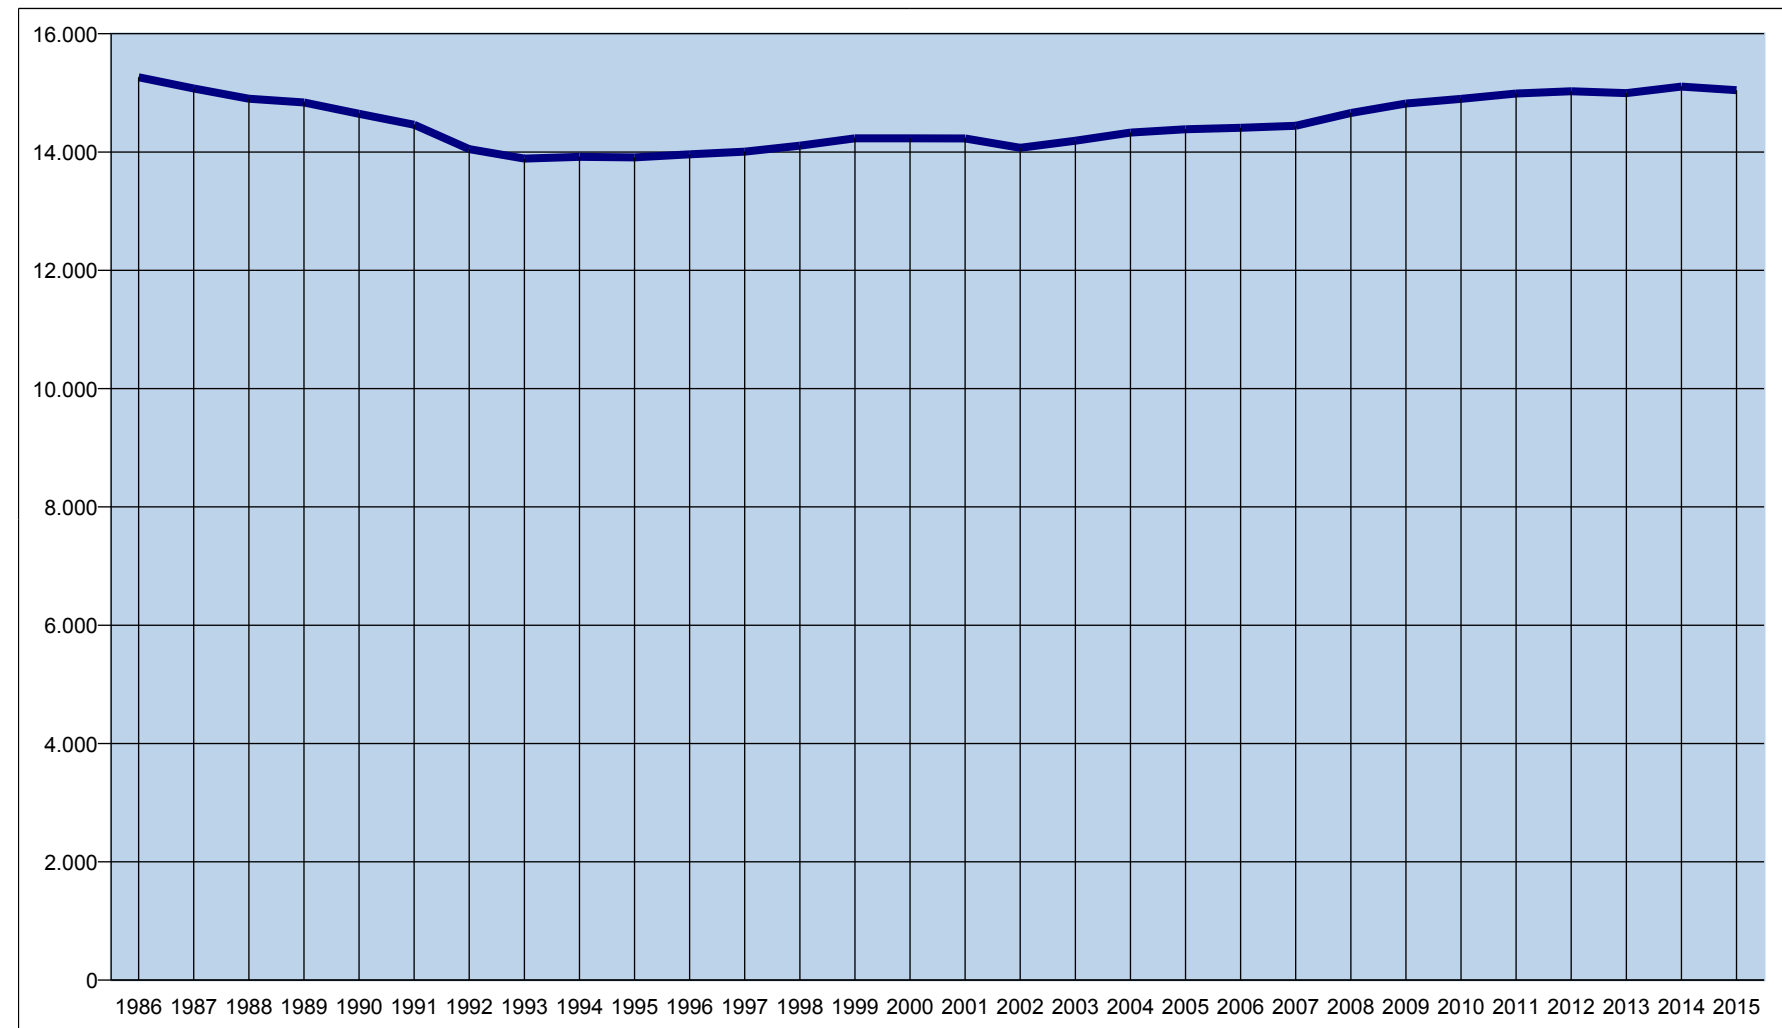

Famiglie residenti nel quartiere Santo Stefano - zona Murri

1986	1987	1988	1989	1990	1991	1992	1993	1994	1995	1996	1997	1998	1999	2000	2001	2002	2003	2004	2005	2006	2007	2008	2009	2010	2011	2012	2013	2014	2015
15.264	15.075	14.900	14.839	14.647	14.462	14.048	13.889	13.918	13.910	14.006	14.107	14.231	14.232	14.229	14.071	14.190	14.329	14.385	14.410	14.443	14.661	14.820	14.898	14.989	15.028	14.995	15.107	15.045