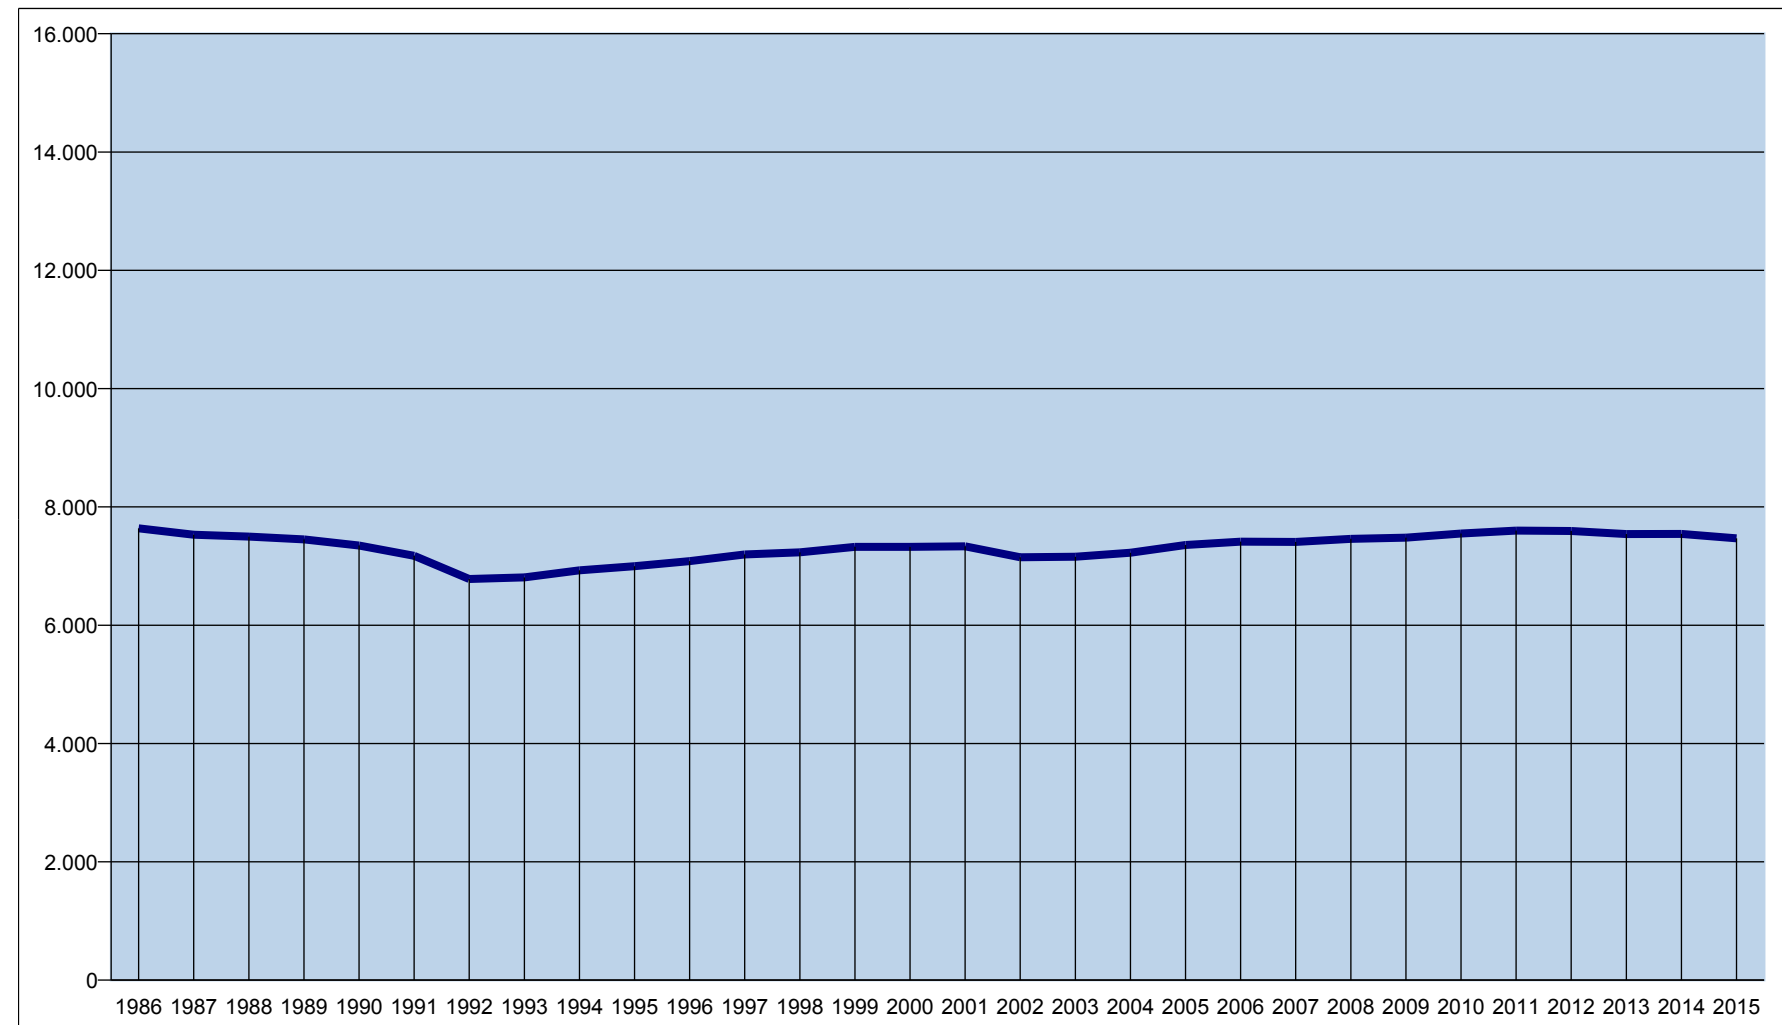

Famiglie residenti nel quartiere Santo Stefano - zona Galvani

1986	1987	1988	1989	1990	1991	1992	1993	1994	1995	1996	1997	1998	1999	2000	2001	2002	2003	2004	2005	2006	2007	2008	2009	2010	2011	2012	2013	2014	2015
7.638	7.529	7.499	7.450	7.347	7.174	6.781	6.808	6.928	6.999	7.084	7.197	7.232	7.325	7.326	7.335	7.149	7.157	7.226	7.356	7.413	7.408	7.461	7.481	7.550	7.599	7.592	7.542	7.543	7.470