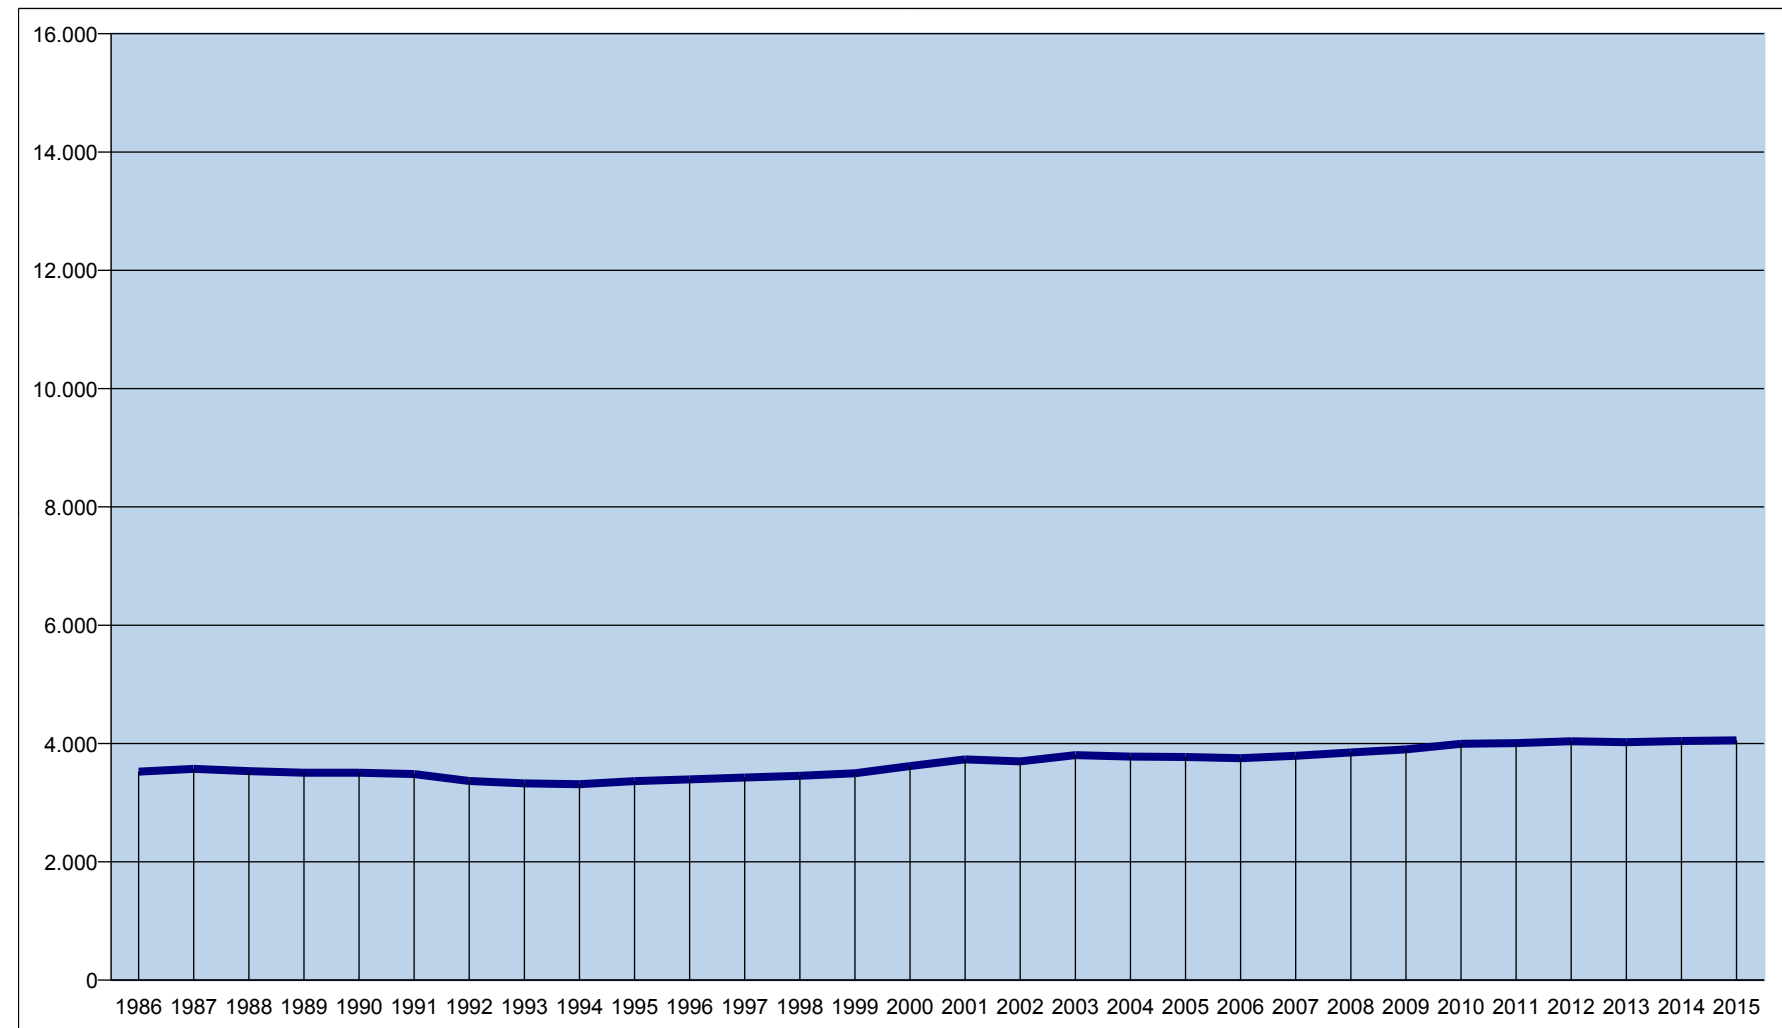

Famiglie residenti nel quartiere Santo Stefano

1986	1987	1988	1989	1990	1991	1992	1993	1994	1995	1996	1997	1998	1999	2000	2001	2002	2003	2004	2005	2006	2007	2008	2009	2010	2011	2012	2013	2014	2015
26.426	26.176	25.933	25.795	25.500	25.119	24.196	24.024	24.159	24.273	24.438	24.628	24.793	25.054	25.176	25.296	24.918	25.151	25.334	25.513	25.574	25.644	25.970	26.201	26.443	26.595	26.658	26.559	26.693	26.568

Famiglie residenti nel quartiere Santo Stefano - zona Colli

1986	1987	1988	1989	1990	1991	1992	1993	1994	1995	1996	1997	1998	1999	2000	2001	2002	2003	2004	2005	2006	2007	2008	2009	2010	2011	2012	2013	2014	2015
3.524	3.572	3.534	3.506	3.506	3.483	3.367	3.327	3.313	3.364	3.393	3.425	3.454	3.498	3.618	3.732	3.698	3.804	3.779	3.772	3.751	3.793	3.848	3.900	3.995	4.007	4.038	4.022	4.043	4.053